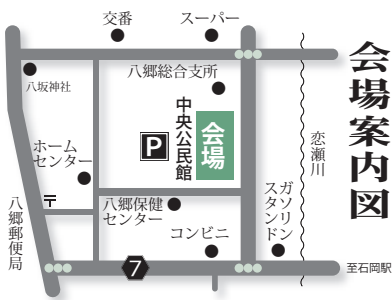

◆対象者

市内在住・在勤・在学の人

◆申込期間

10月1日から定員になり次第締め切ります。

◆申込方法

申込場所 申込書に記入のうえ、入場券を受け取りください。

◆申込場所(閉庁時を除く)

市役所 保険年金課

八郷総合支所 市民窓口課

石岡保健センター

八郷保健センター

地域包括支援センター

市内各郵便局

※郵便局での手続きは、閉庁日を除く午前9時～午後5時。石岡郵便局は午後7時まで。

◆定員 580人

◆託児 希望者は予約ください。

会場案内図

当日は、市役所から送迎バスを運行します。

◆練習日

11月から来年1月の土・日曜日の午後10回程度、2月から3月に、3回程度の通しげいこ。

※指導者の指示で練習します。

◆募集人員 男女各5名(定員になり次第締め切り)

◆問い合わせ
 市民生活課
 ☎23・1111(内線265)

◆応募締切 10月28日(木)