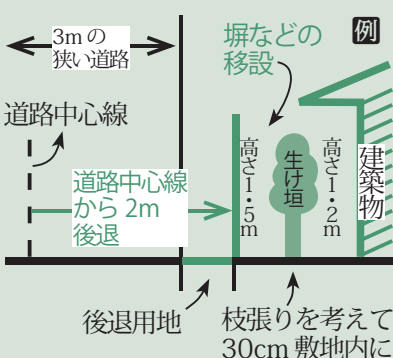

セツトバックに協力を 塀や生け垣の 移設に補助

建築基準法で、1.8m以上4m未満の道路に接する敷地に建築物を建設する場合には、道路の中心線から2m後退することが義務付けられています。

この後退する敷地内に塀や生け垣などがあれば、撤去しなければなりません。

市では、これらの撤去費用の補助などの制度を設け、狭い道路の整備を行っています。

● 後退用地に係る制度

- ・ 塀などの撤去費用の補助
- ・ 分筆登記費用の補助
- ・ 買い取りまたは寄付受け入れ