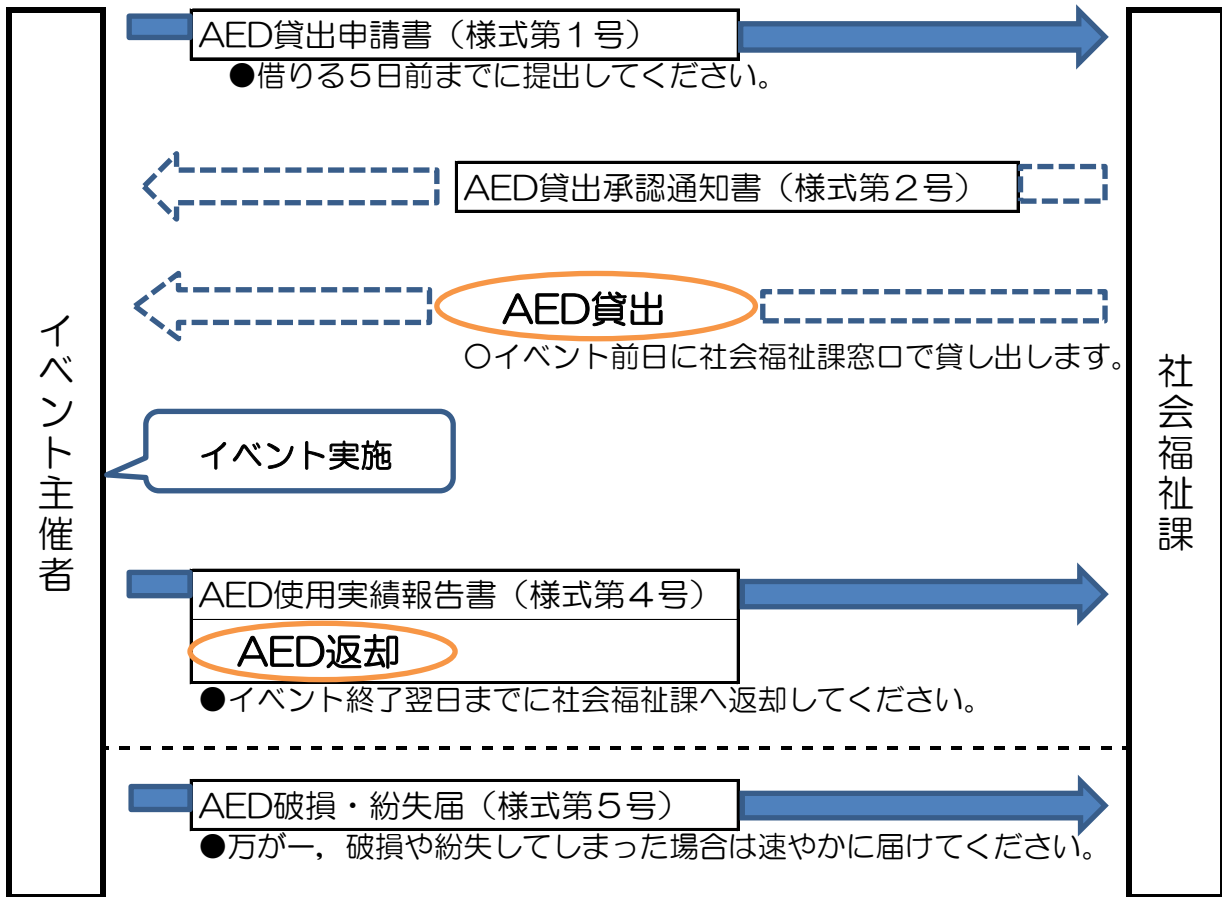

AED（自動体外式除細動器）貸出手続

貸出用AED

AED：日本光電株式会社製 AED-2100

付属品：レスキューキット

- | | |
|--------------|----|
| 1. ニトリルグローブ | 1双 |
| 2. カミソリ | 1本 |
| 3. ハサミ | 1本 |
| 4. タオル | 1本 |
| 5. 蘇生用マウスピース | 1個 |
| 6. ペーパータオル | 2枚 |