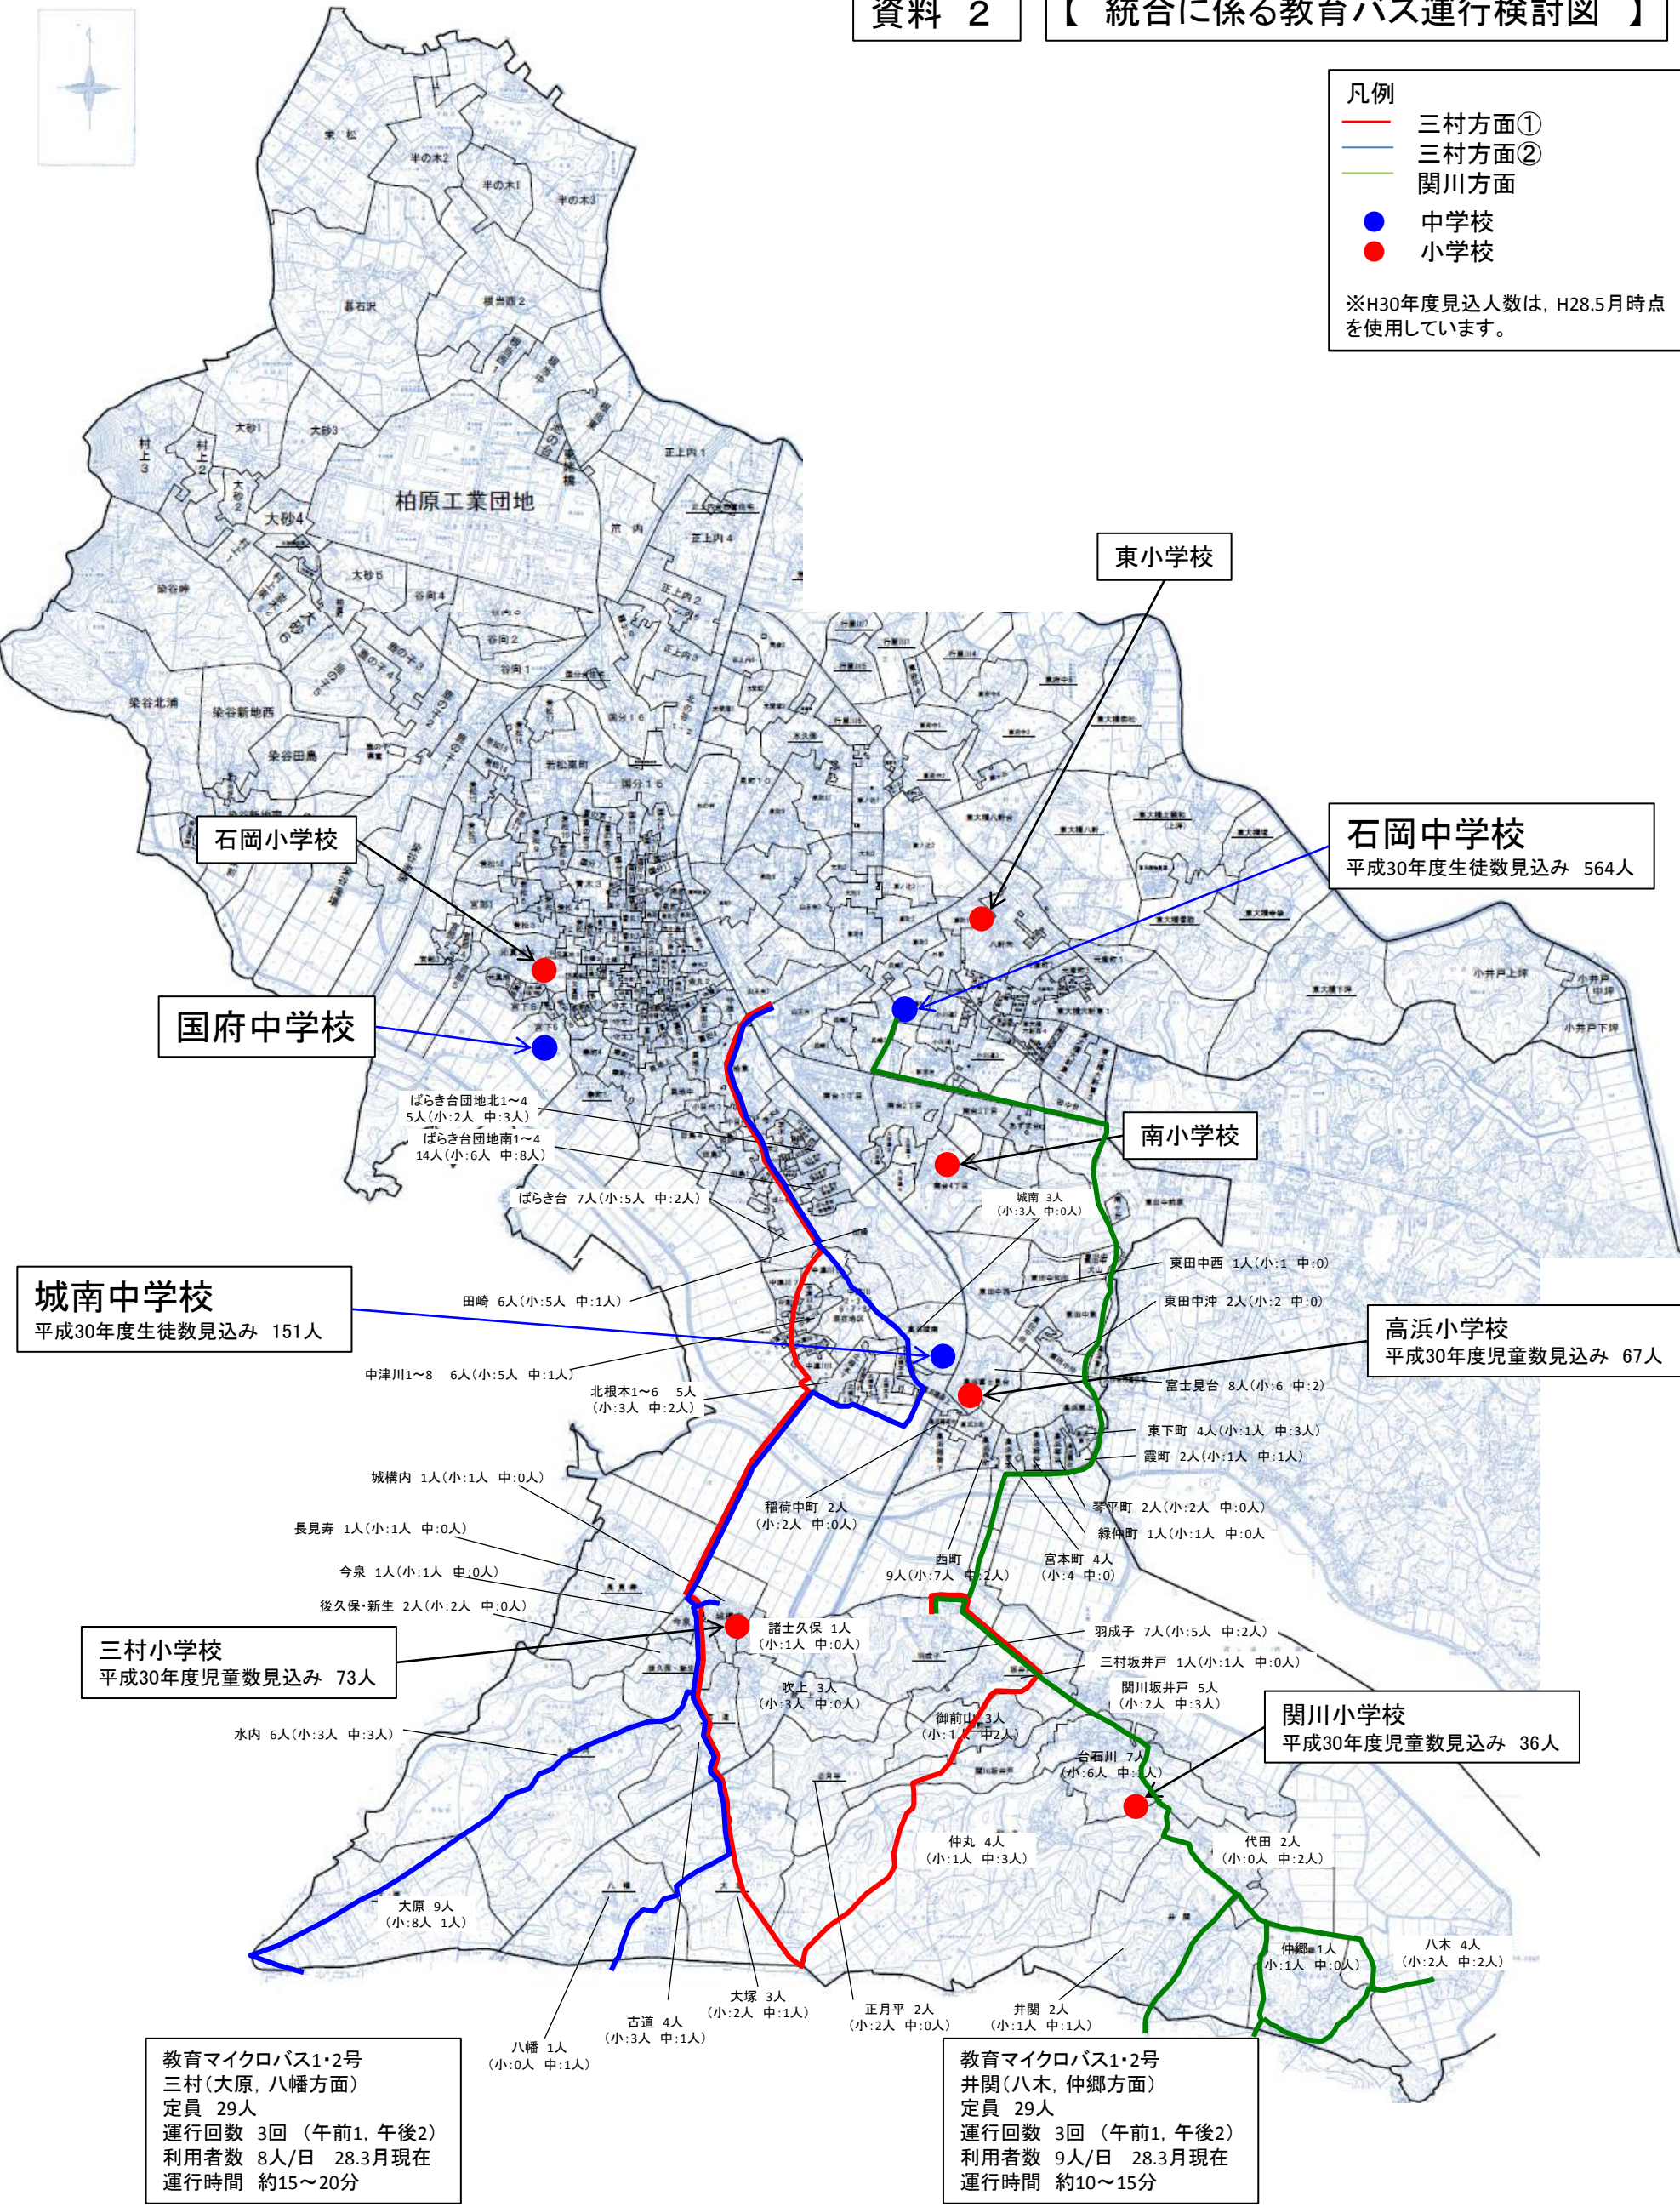

凡例

- 三村方面①
- 三村方面②
- 関川方面
- 中学校
- 小学校

※H30年度見込人数は、H28.5月時点を使用しています。

石岡小学校

東小学校

石岡中学校

平成30年度生徒数見込み 564人

国府中学校

平成30年度児童数見込み 36人

教育マイクロバス1・2号  
 三村(大原, 八幡方面)  
 定員 29人  
 運行回数 3回 (午前1, 午後2)  
 利用者数 8人/日 28.3月現在  
 運行時間 約15~20分

教育マイクロバス1・2号  
 井関(八木, 仲郷方面)  
 定員 29人  
 運行回数 3回 (午前1, 午後2)  
 利用者数 9人/日 28.3月現在  
 運行時間 約10~15分

ばらき台団地北1~4  
 5人(小:2人 中:3人)  
 ばらき台団地南1~4  
 14人(小:6人 中:8人)  
 ばらき台 7人(小:5人 中:2人)

田崎 6人(小:5人 中:1人)  
 中津川1~8 6人(小:5人 中:1人)  
 北根本1~6 5人(小:3人 中:2人)  
 城構内 1人(小:1人 中:0人)  
 長見寿 1人(小:1人 中:0人)  
 今泉 1人(小:1人 中:0人)  
 後久保・新生 2人(小:2人 中:0人)

水内 6人(小:3人 中:3人)  
 大原 9人(小:8人 1人)  
 八幡 1人(小:0人 中:1人)

稲荷中町 2人(小:2人 中:0人)  
 吹上 3人(小:3人 中:0人)  
 諸士久保 1人(小:1人 中:0人)  
 御前山 3人(小:1人 中:2人)  
 大塚 3人(小:2人 中:1人)  
 古道 4人(小:3人 中:1人)  
 正月平 2人(小:2人 中:0人)  
 井関 2人(小:1人 中:1人)