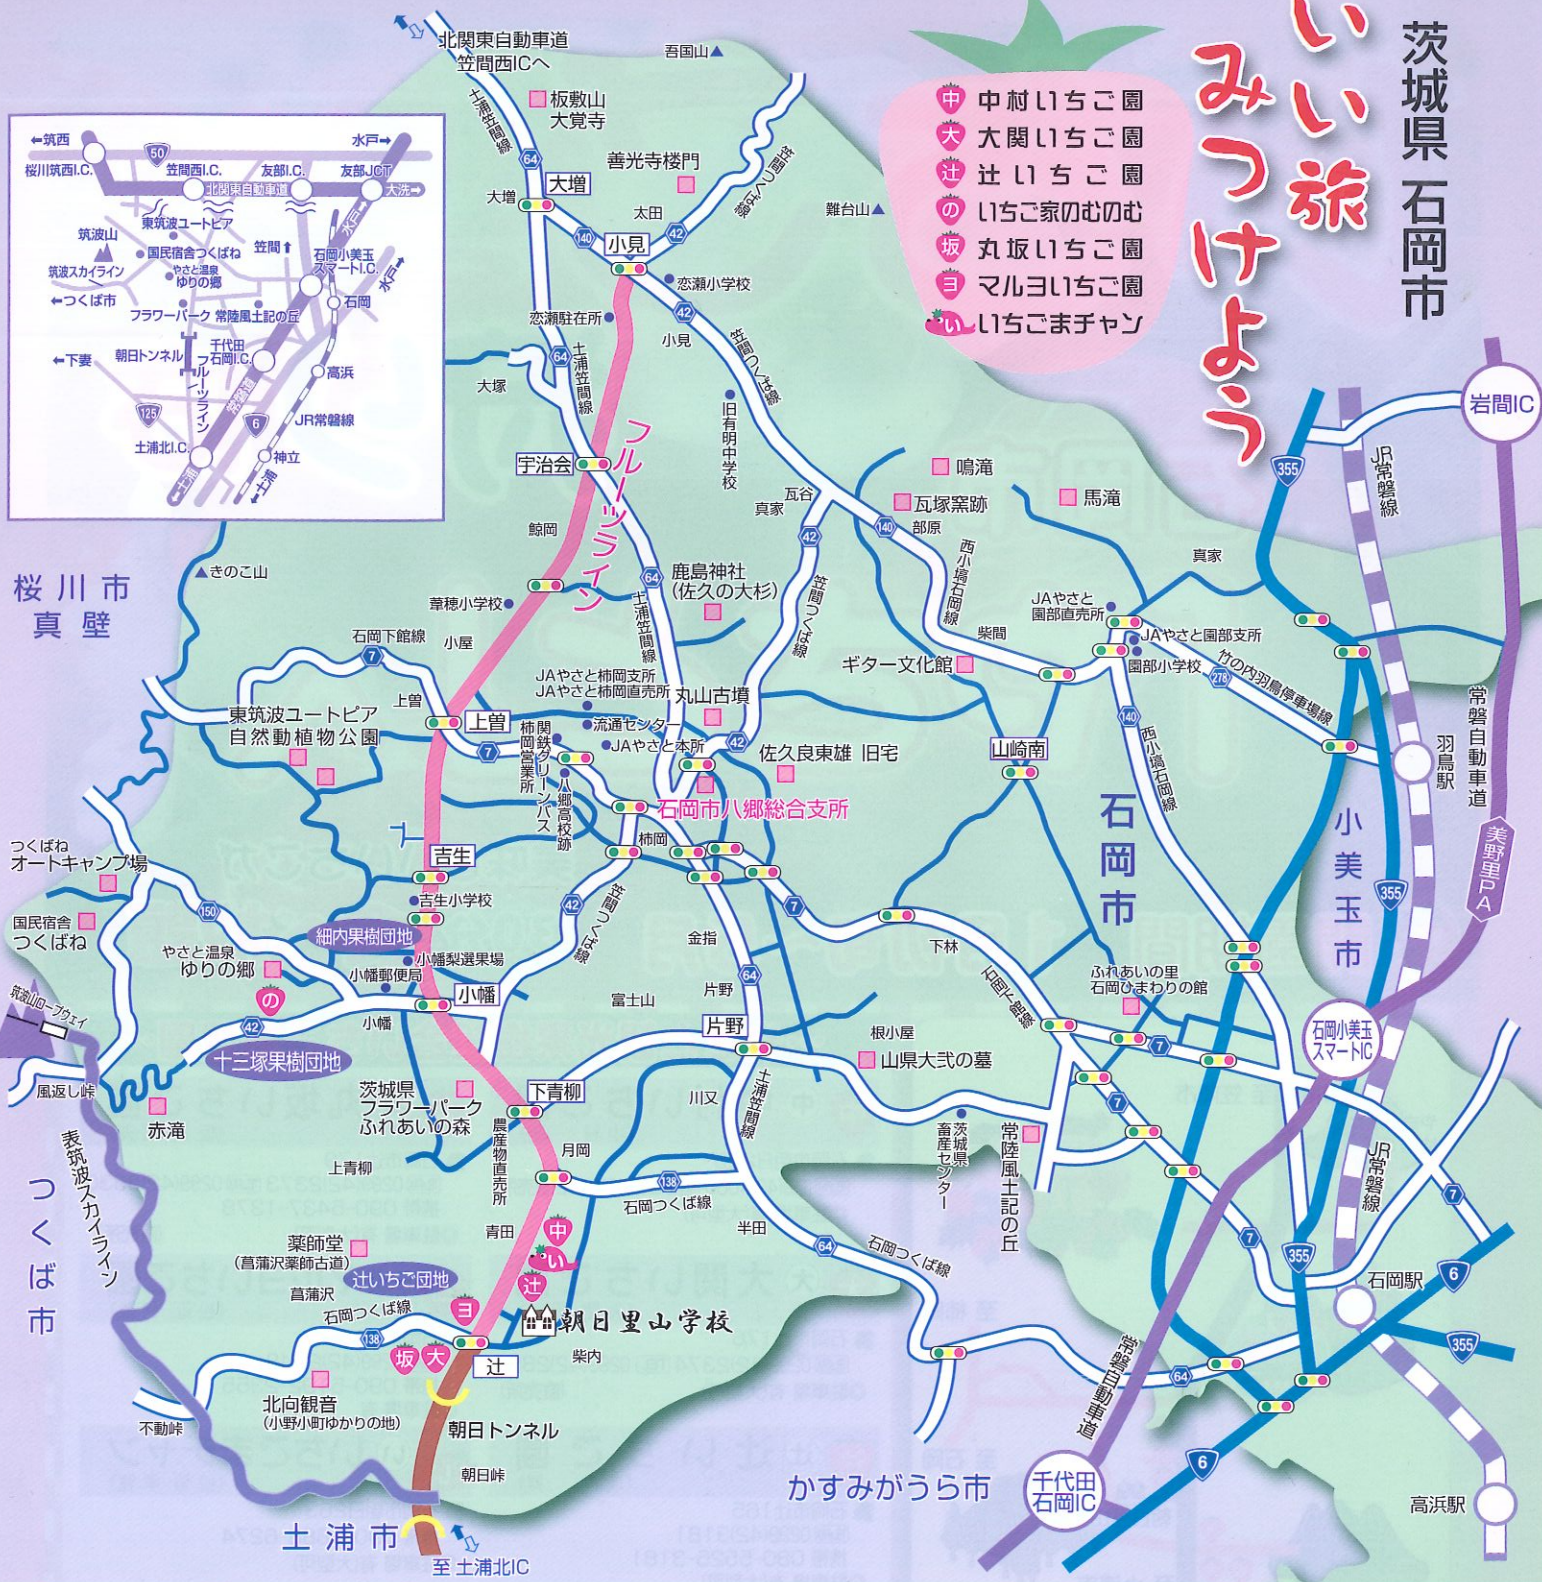

茨城県 石岡市

いい旅 みつけよう

- 中 中村いちご園
- 大 大関いちご園
- 辻 辻いちご園
- の いちご家のむのむ
- 坂 丸坂いちご園
- 目 マルヨいちご園
- い いちごまちゃん

いちご狩りへアクセス

北関東自動車道
常磐自動車道

笠間西ICから車で約25分
土浦北ICから車で約15分
石岡小美玉ICから車で約30分

お問い合わせ

やさと観光果樹組合 (八郷総合支所観光課内)

TEL 0299-43-1111 FAX 0299-43-6384

石岡市観光協会

URL <http://ishioka-kankou.com>