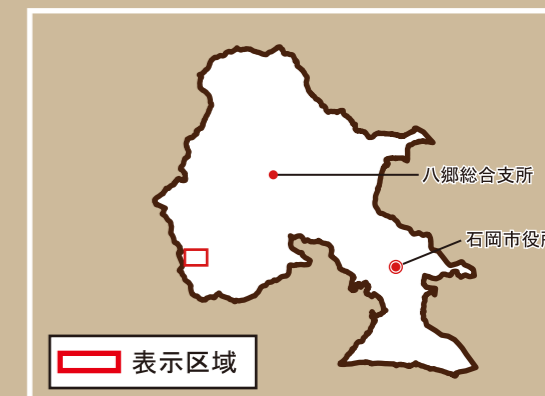

避難場所：朝日スポーツ交流施設
 住所：柴内630
 電話番号：-

緊急連絡先	電話番号
石岡市役所	23-1111 (代表)
八郷総合支所	43-1111 (代表)

避難時には、災害の状況をよく確認し、必ずしも近隣の避難場所ではなく、安全に避難できる避難場所がどこかを判断するようにしましょう。

この地区では、警戒区域沿いに避難ルートがあります。避難時には、災害の状況をよく確認し、安全に避難できるルートを選択するようにしてください。また、土砂災害発生時には孤立化する可能性もありますので、早めの避難を心がけましょう。

凡例

-  急傾斜地(特別警戒区域)
-  急傾斜地(警戒区域)
-  土石流(特別警戒区域)
-  土石流(警戒区域)
-  地すべり(警戒区域)
-  土砂災害進行方向
-  避難ルート
-  住民からの注意情報

*なお、ここに示した危険箇所以外の溪流や斜面でも、土砂災害が発生するおそれがありますので、大雨の際には十分に注意してください。

 避難場所 土砂災害から身を守ったり、避難生活を過ごす場所

土砂災害

ハザードマップ

25. 小幡地区
 (小幡中山/小幡鳴沢)

石岡市役所 防災対策課

主要な避難ルートに沿って沢が流れていますので、避難時には通行に注意してください。

至 朝日スポーツ交流施設