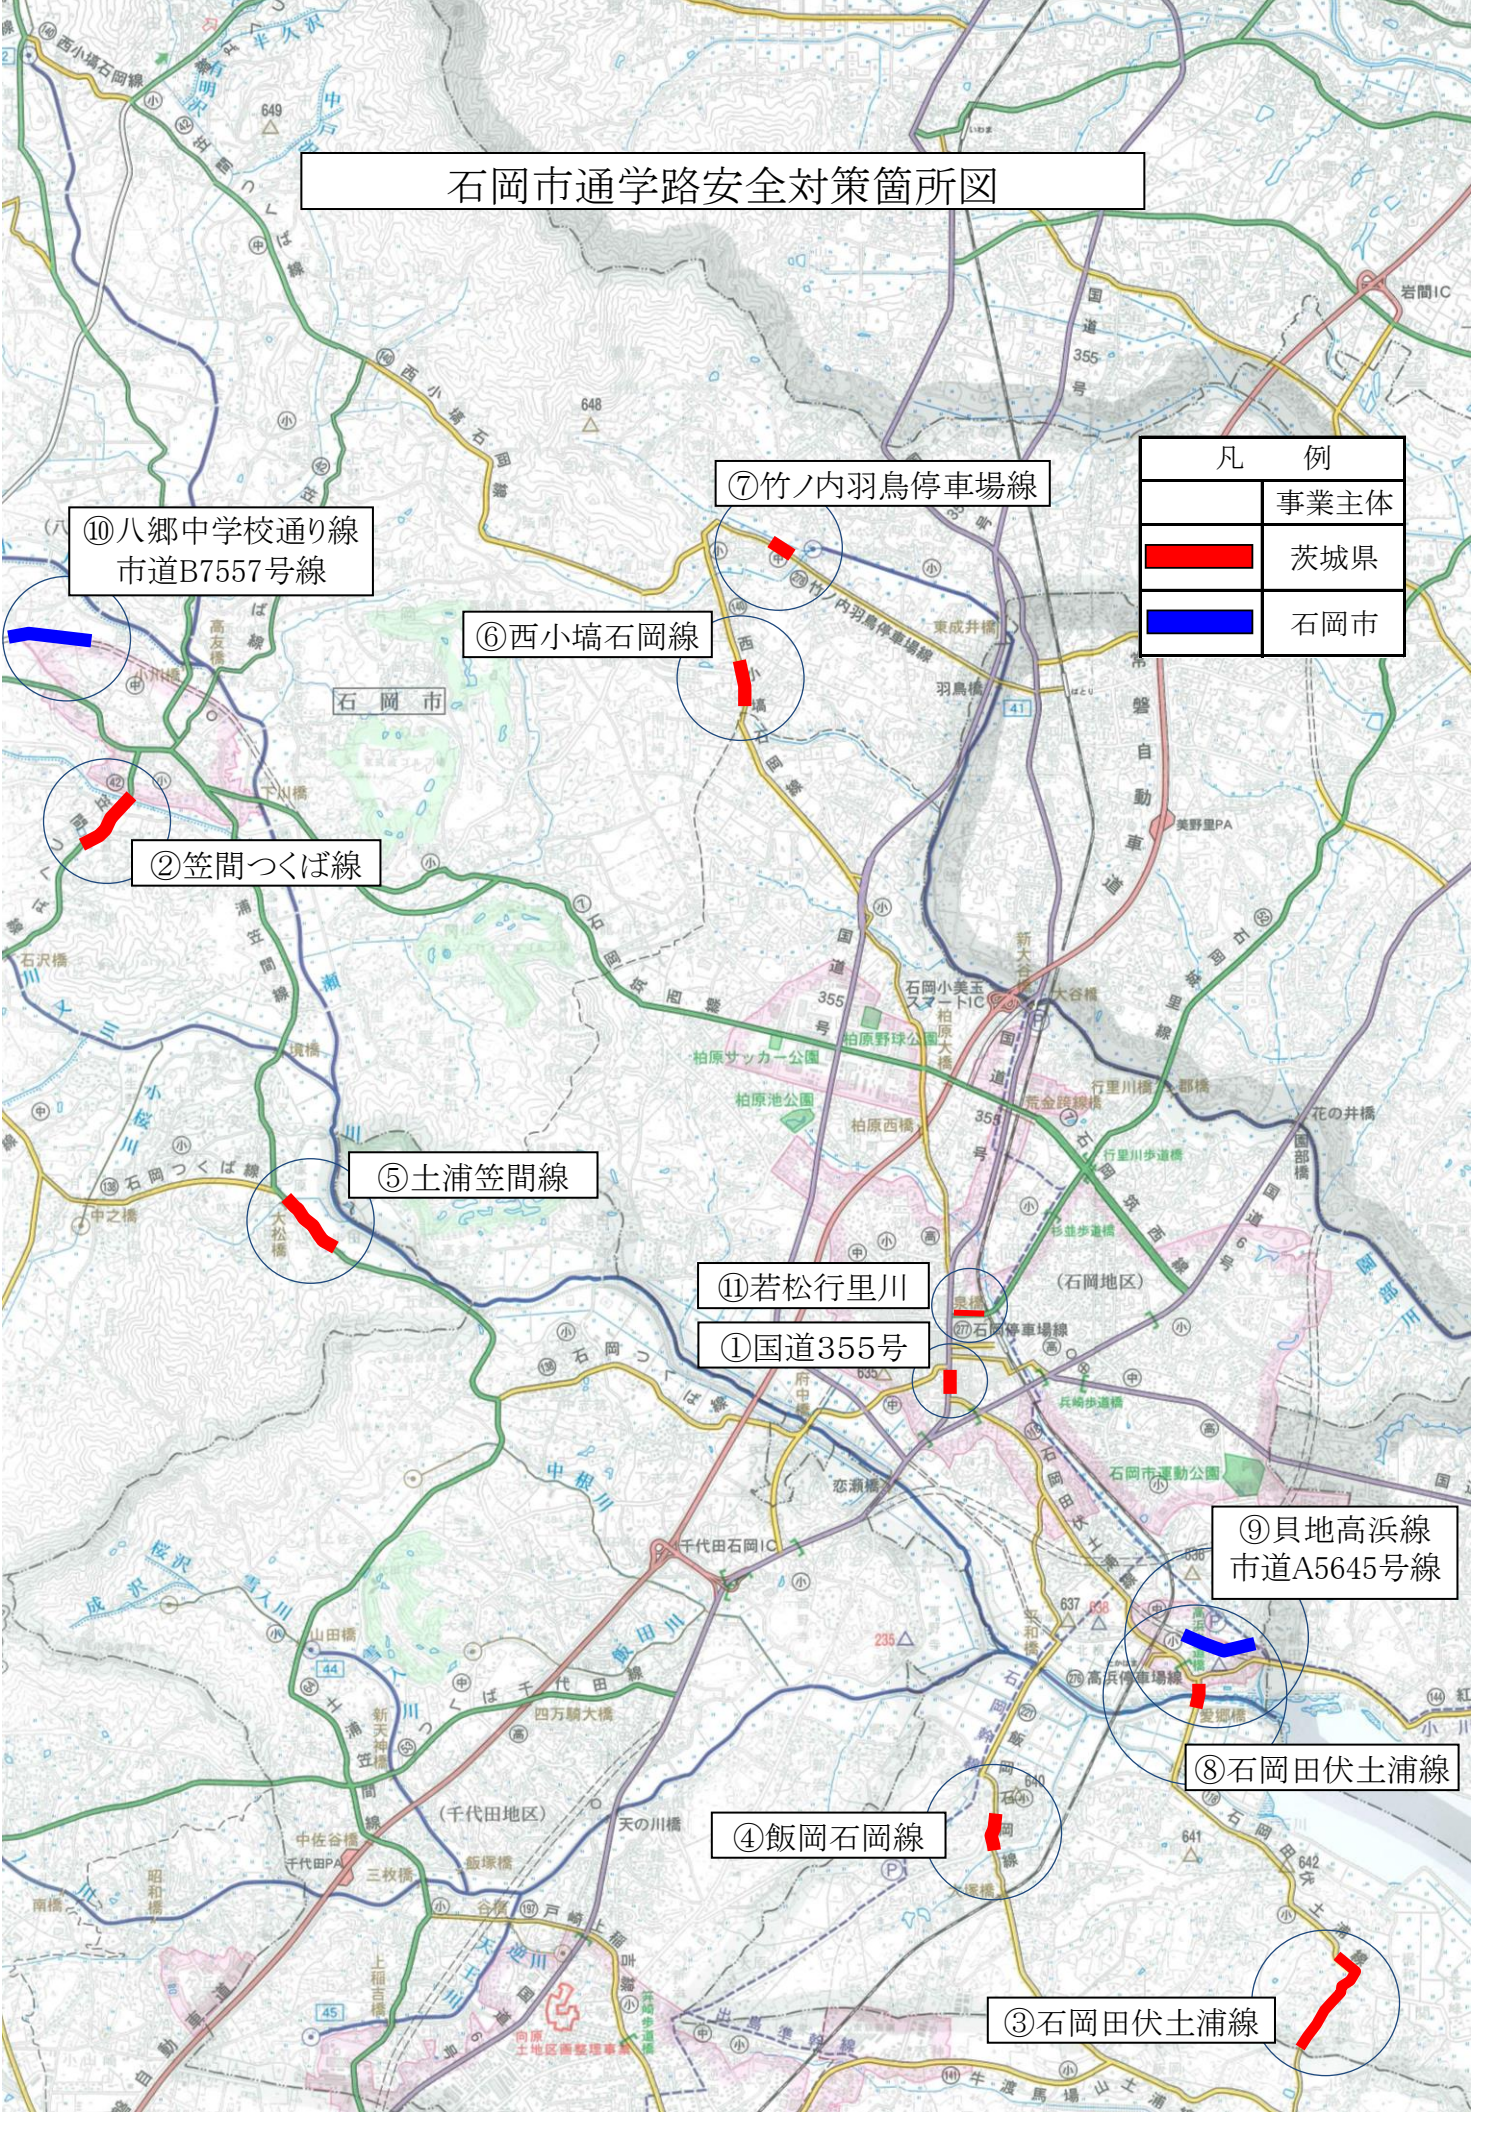

石岡市通学路安全対策箇所図

凡 例	
	事業主体
	茨城県
	石岡市

⑩八郷中学校通り線
市道B7557号線

⑦竹ノ内羽鳥停車場線

⑥西小埜石岡線

②笠間つくば線

⑤土浦笠間線

⑪若松行里川

①国道355号

⑨貝地高浜線
市道A5645号線

⑧石岡田伏土浦線

④飯岡石岡線

③石岡田伏土浦線