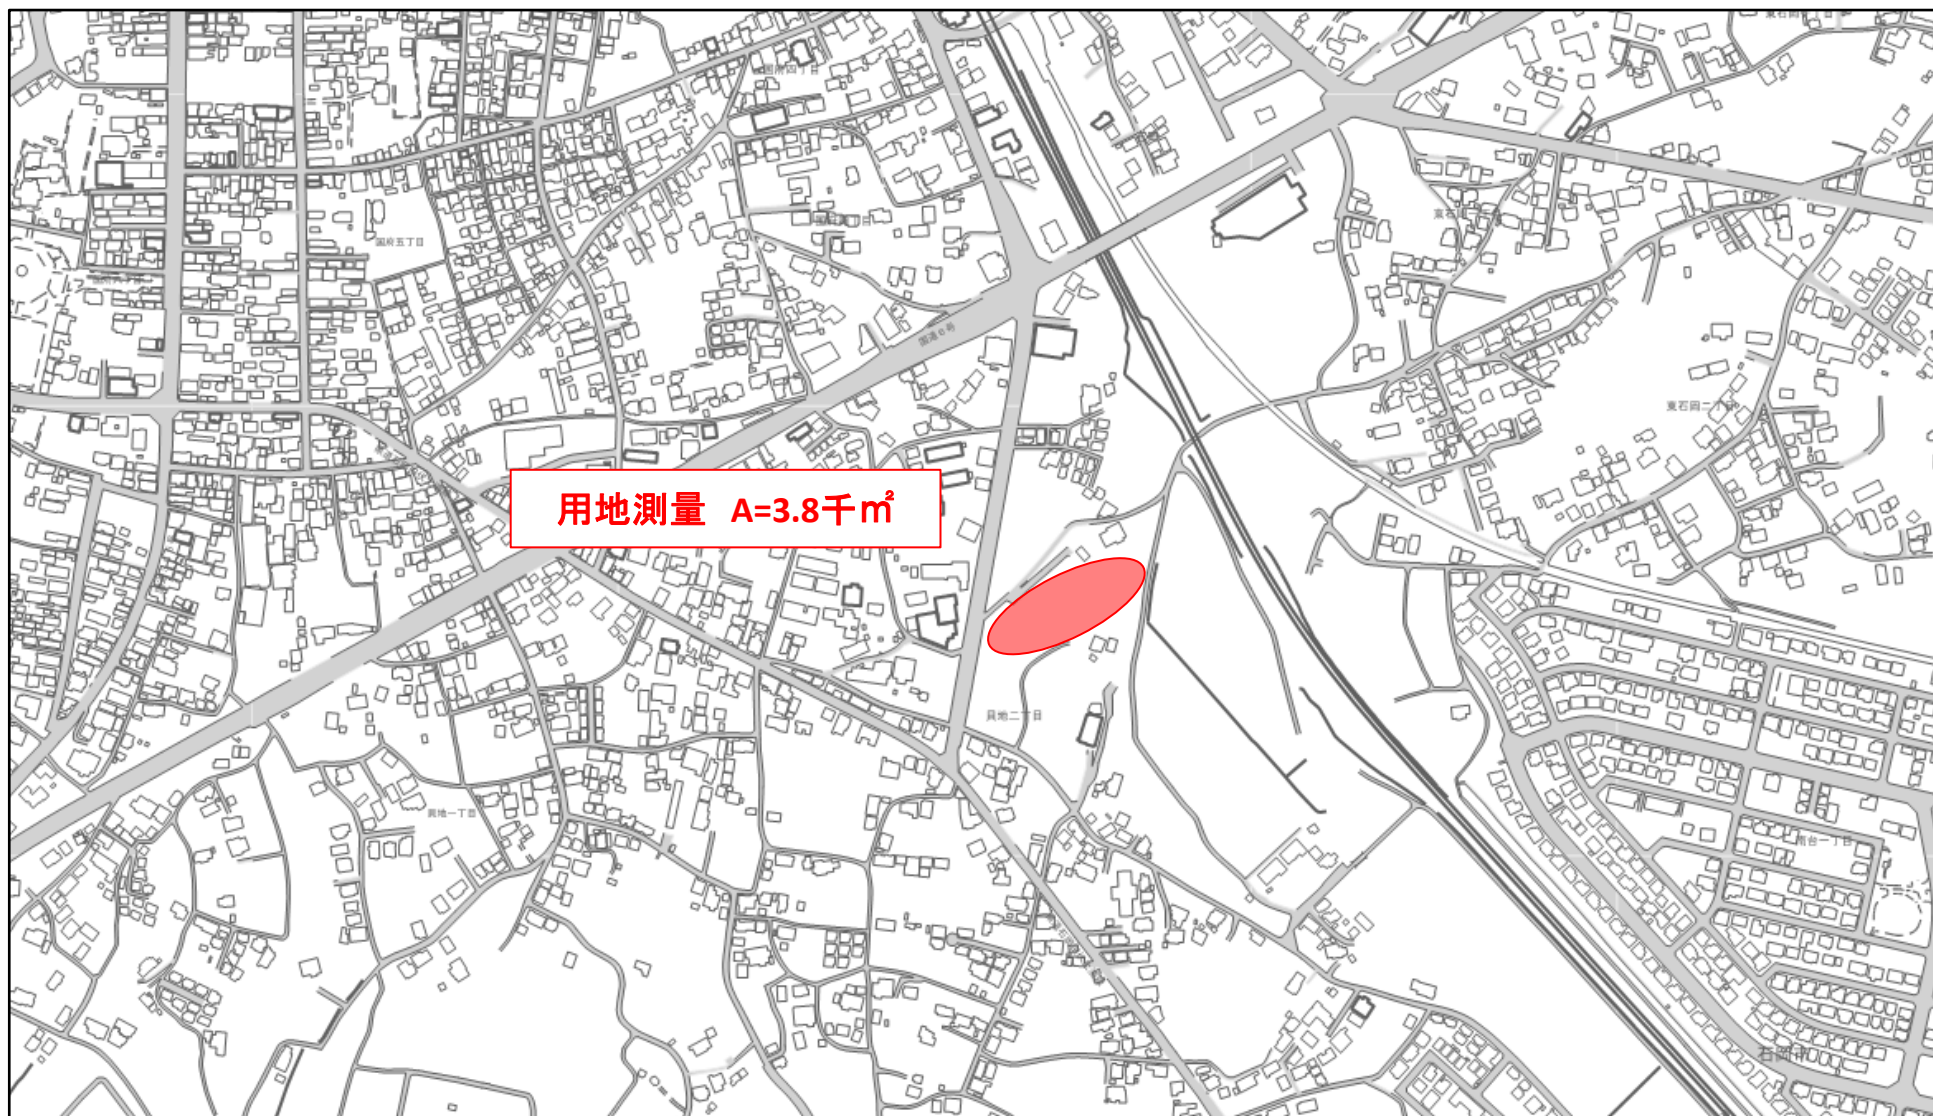

位置図

R元単・市道A5055号線流末排水用地測量委託

R元単・市道A5055号線流末排水用地測量委託