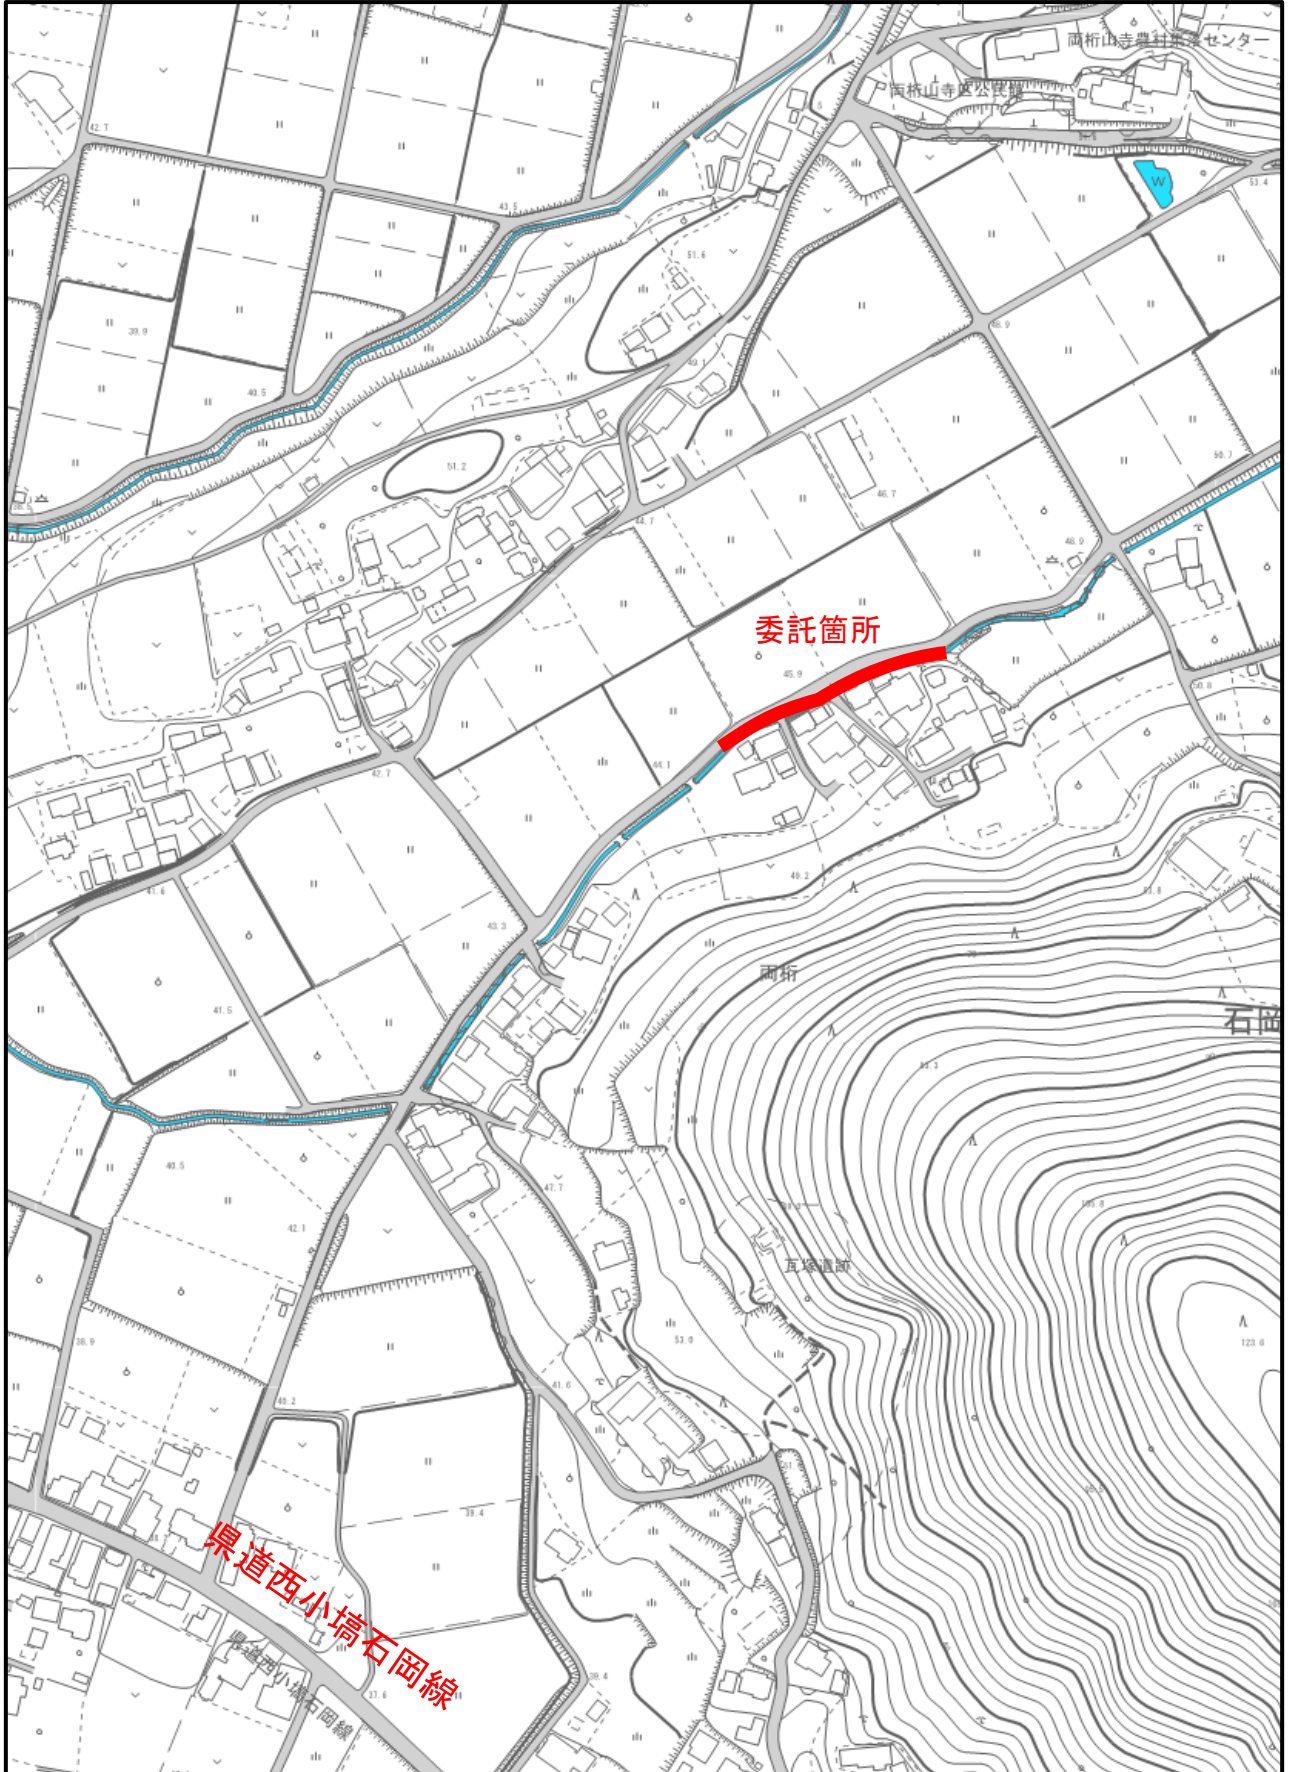

位置図

石岡市 瓦谷 地内

○工事名又は業務名 R元単・瓦谷地内排水路用地測量委託

○工事場所又は履行場所 石岡市 瓦谷 地内

写真①

写真②