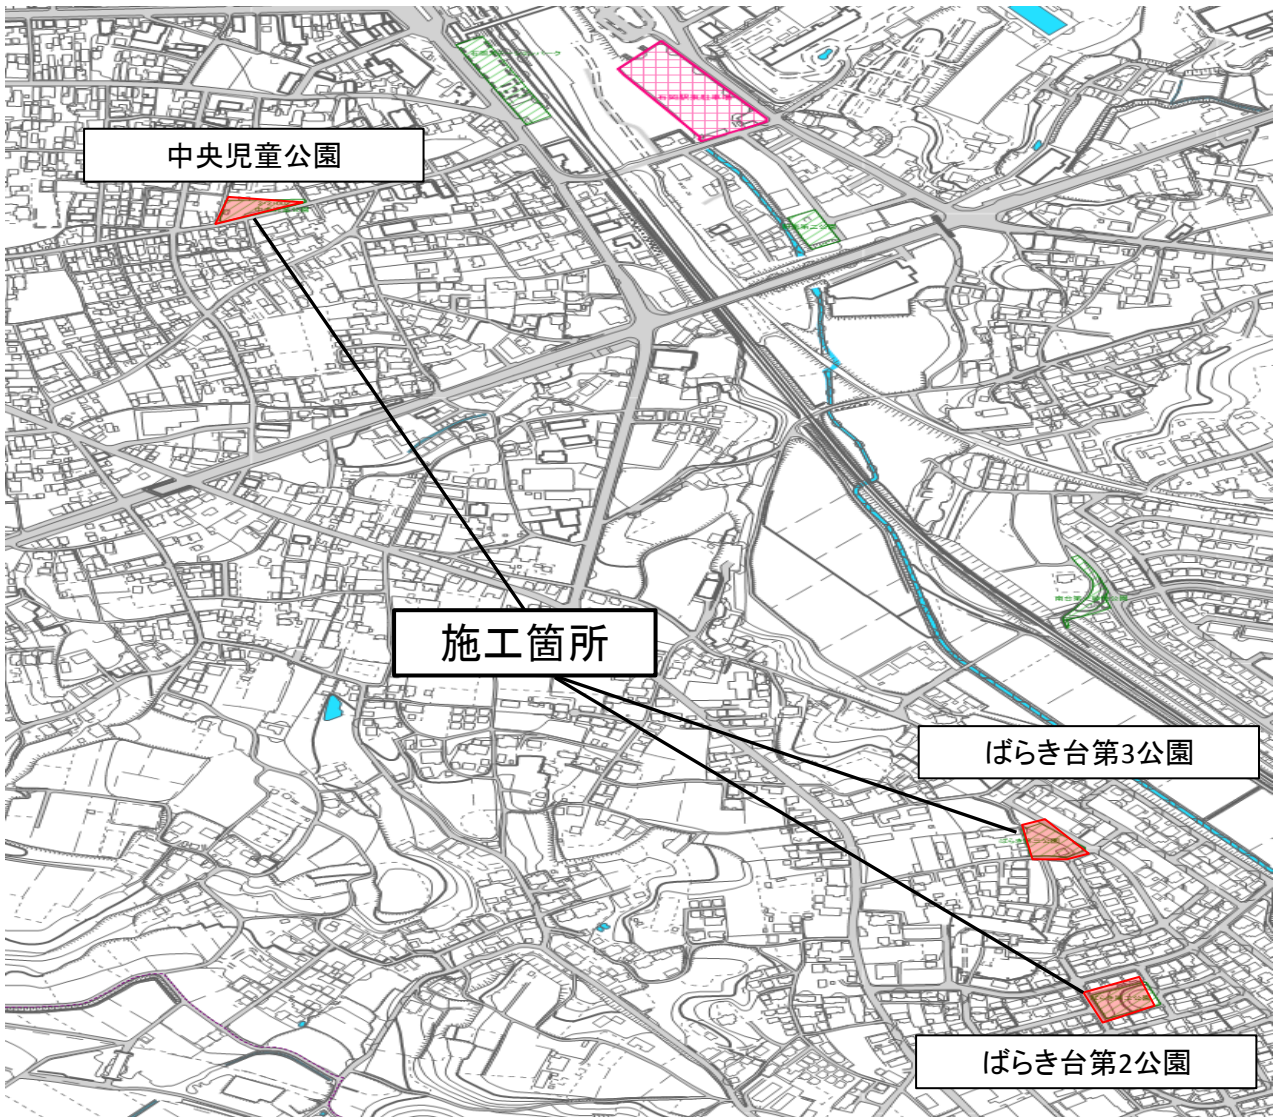

位置図

R1国補 ばらき台第2公園ほか公園施設(遊具)長寿命化実施工事

位置図

R1国補 ばらき台第2公園ほか公園施設(遊具)長寿命化実施工事

○工事名又は業務名 R1国補 ばらき台第2公園ほか公園施設(遊具)長寿命化実施工事

○工事場所又は履行場所 石岡市 茨城二丁目4700番266 地内ほか

ばらき台第2公園

ばらき台第3公園

中央児童公園