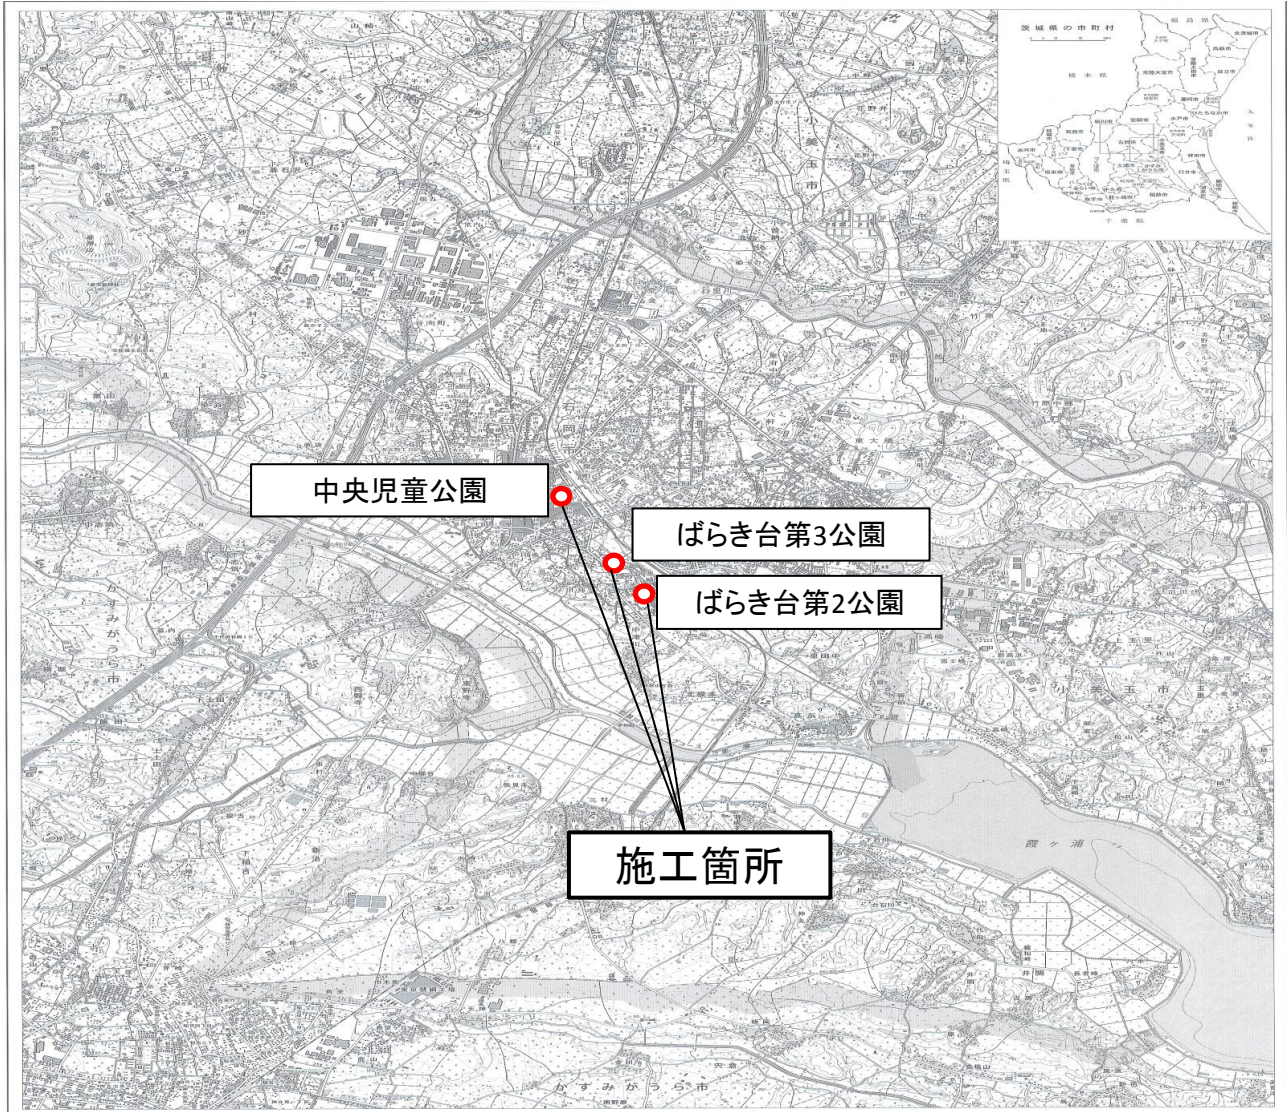

位置図

R1国補 ばらき台第2公園ほか公園施設(遊具)長寿命化実施工事

位置図

R1国補 ばらき台第2公園ほか公園施設(遊具)長寿命化実施工事

○工事名又は業務名 R1国補 ばらき台第2公園ほか公園施設(遊具)長寿命化実施工事

○工事場所又は履行場所 石岡市 茨城二丁目4700番266 地内ほか

ばらき台第2公園

ばらき台第3公園

中央児童公園