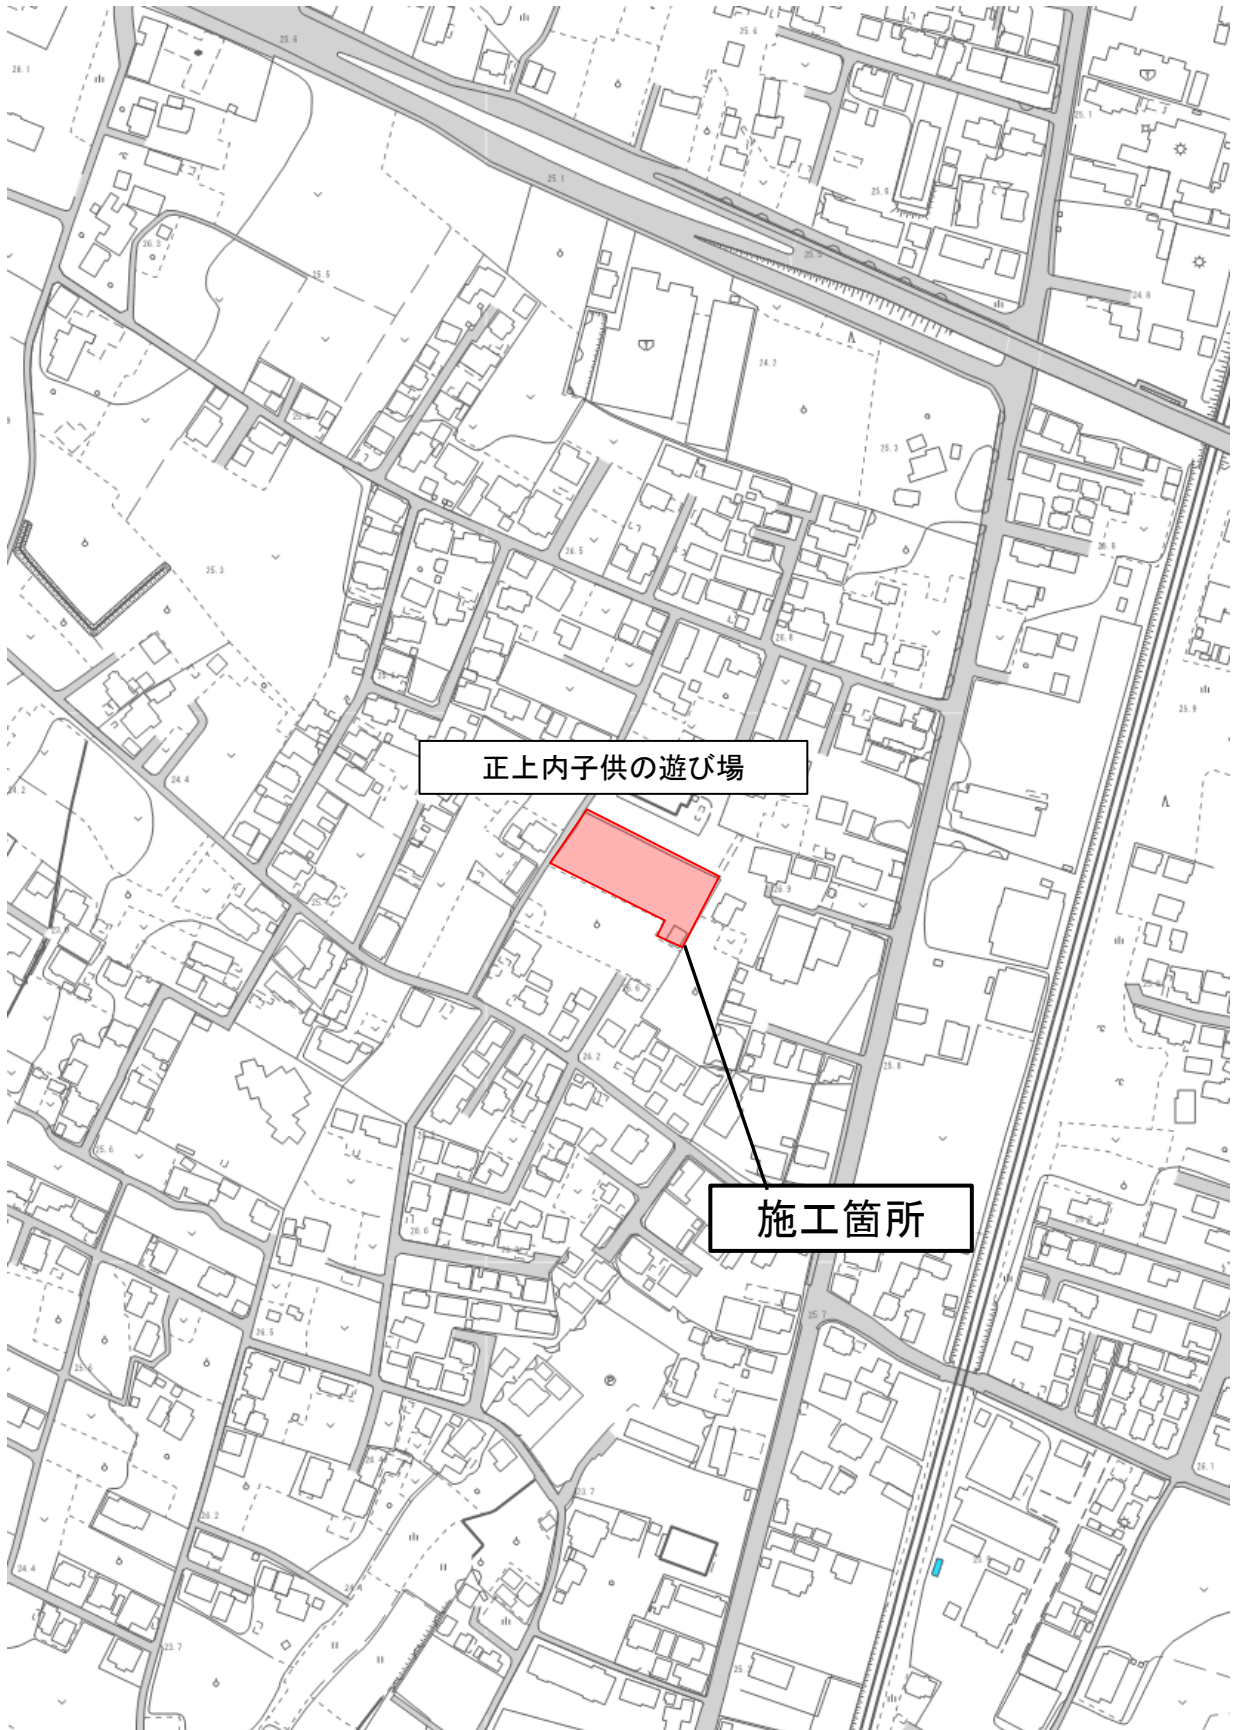

位置図

R1市単 正上内子供の遊び場遊具更新工事

位置図

R1市単 正上内子供の遊び場遊具更新工事

○工事名又は業務名 R1市単 正上内子供の遊び場遊具更新工事

○工事場所又は履行場所 石岡市 北府中三丁目12240番25 地内

正上内子供の遊び場