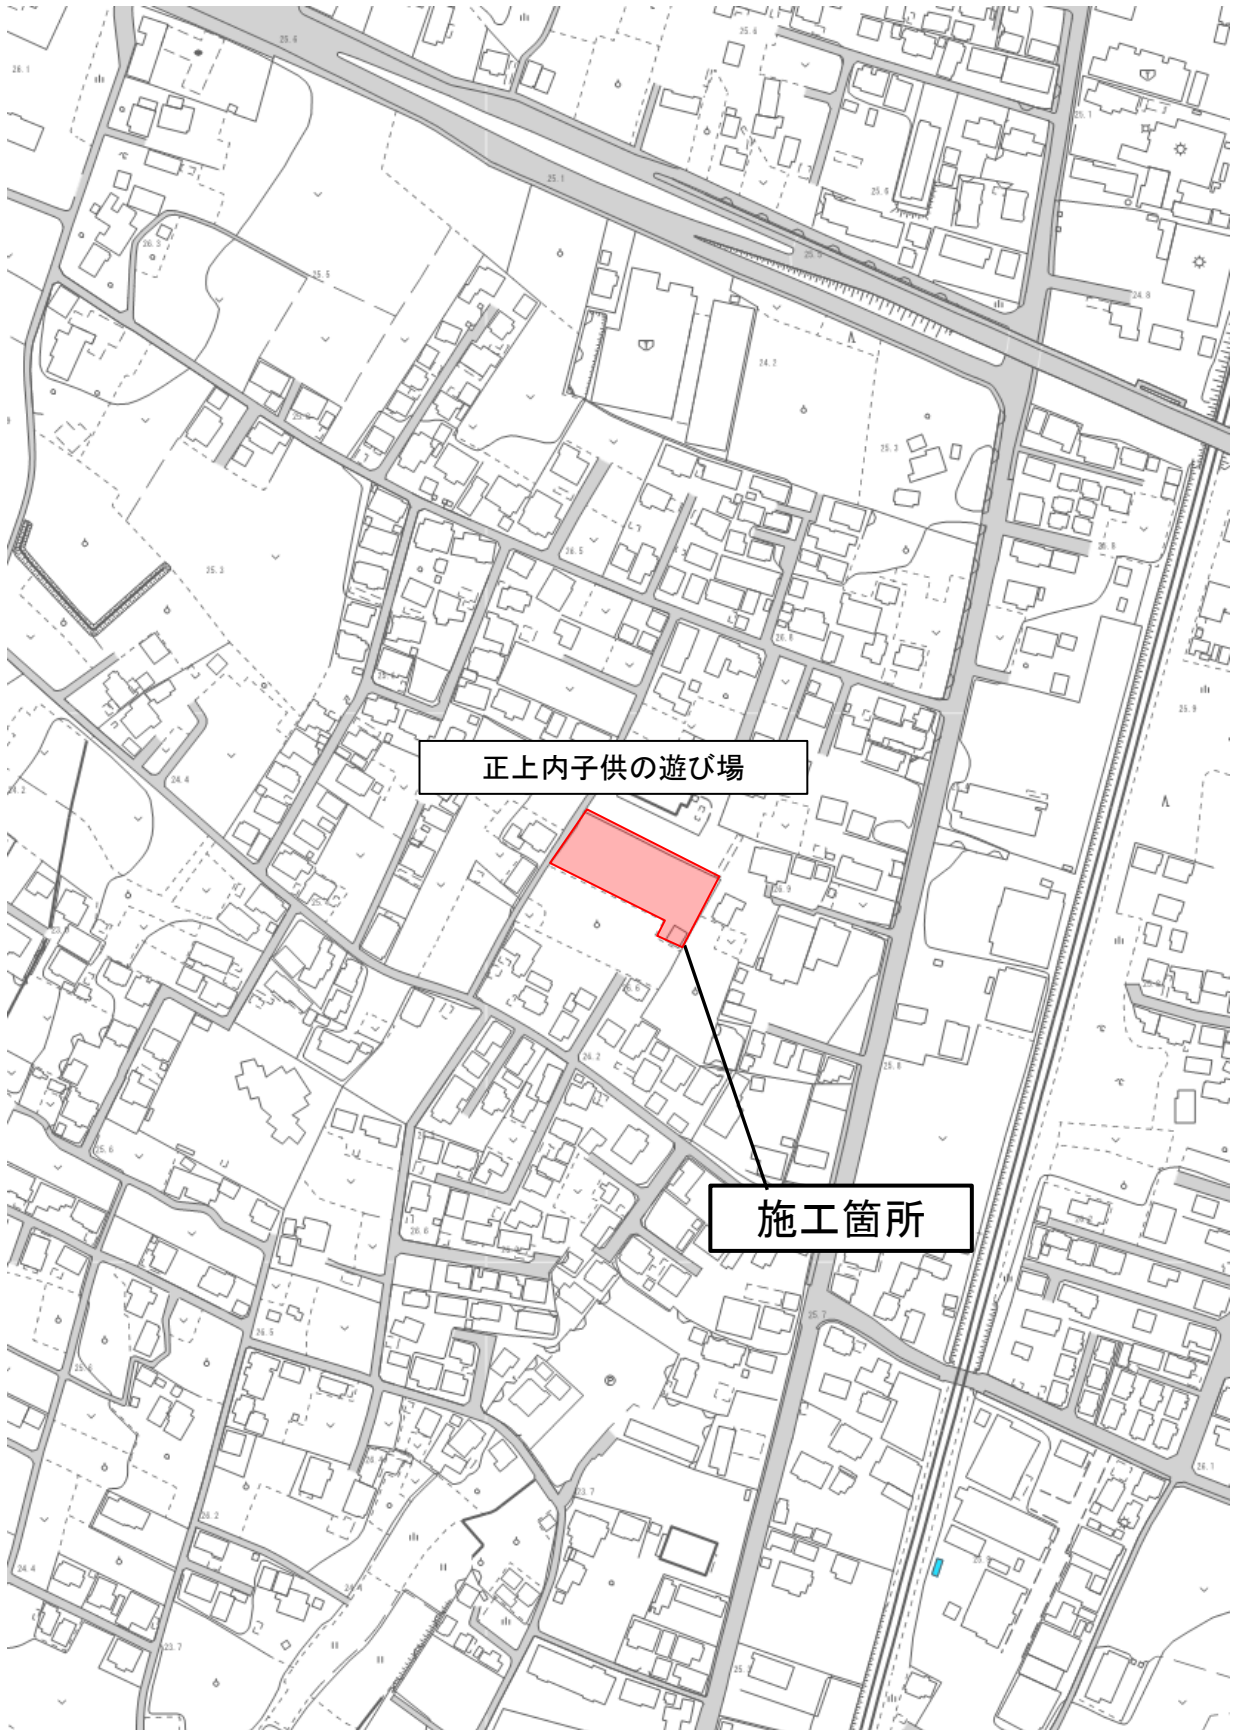

位置図

R1フローラル中央公園ほか公園施設(遊具)長寿命化実施工事

位置図

R1フローラル中央公園ほか公園施設(遊具)長寿命化実施工事

位置図

R1フローラル中央公園ほか公園施設(遊具)長寿命化実施工事

○工事名又は業務名 R1フローラル中央公園ほか公園施設(遊具)長寿命化実施工事

○工事場所又は履行場所 石岡市 南台二丁目32番 地内ほか

フローラル中央公園

フローラル東公園

正上内子供の遊び場