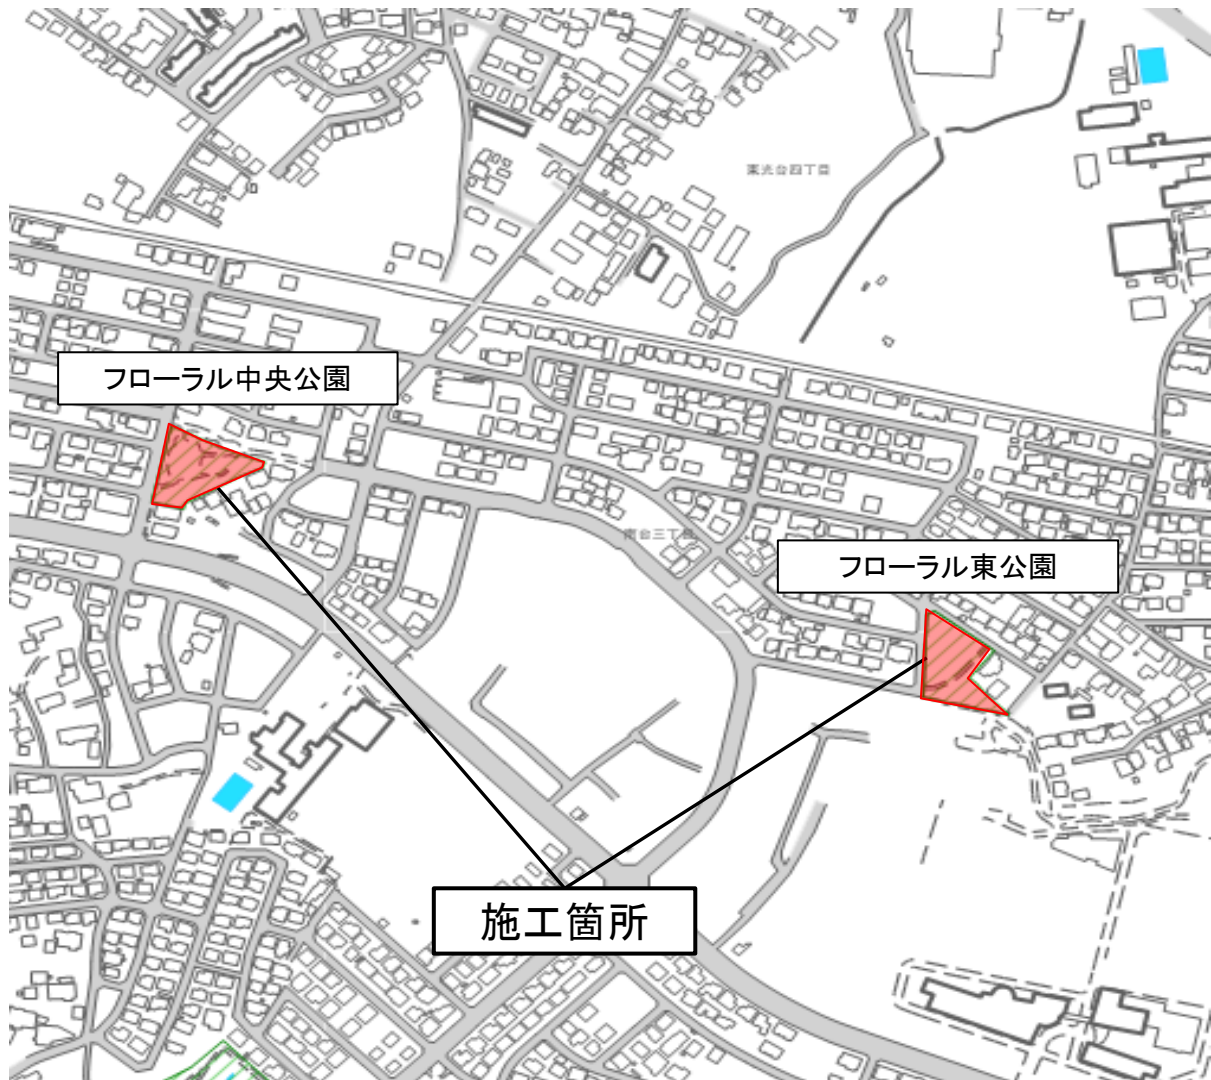

位置図

R1フローラル中央公園ほか公園施設(遊具)長寿命化実施工事

位置図

R1フローラル中央公園ほか公園施設(遊具)長寿命化実施工事

位置図

R1フローラル中央公園ほか公園施設(遊具)長寿命化実施工事

○工事名又は業務名 R1フローラル中央公園ほか公園施設(遊具)長寿命化実施工事

○工事場所又は履行場所 石岡市 南台二丁目32番 地内ほか

フローラル中央公園

フローラル東公園

正上内子供の遊び場