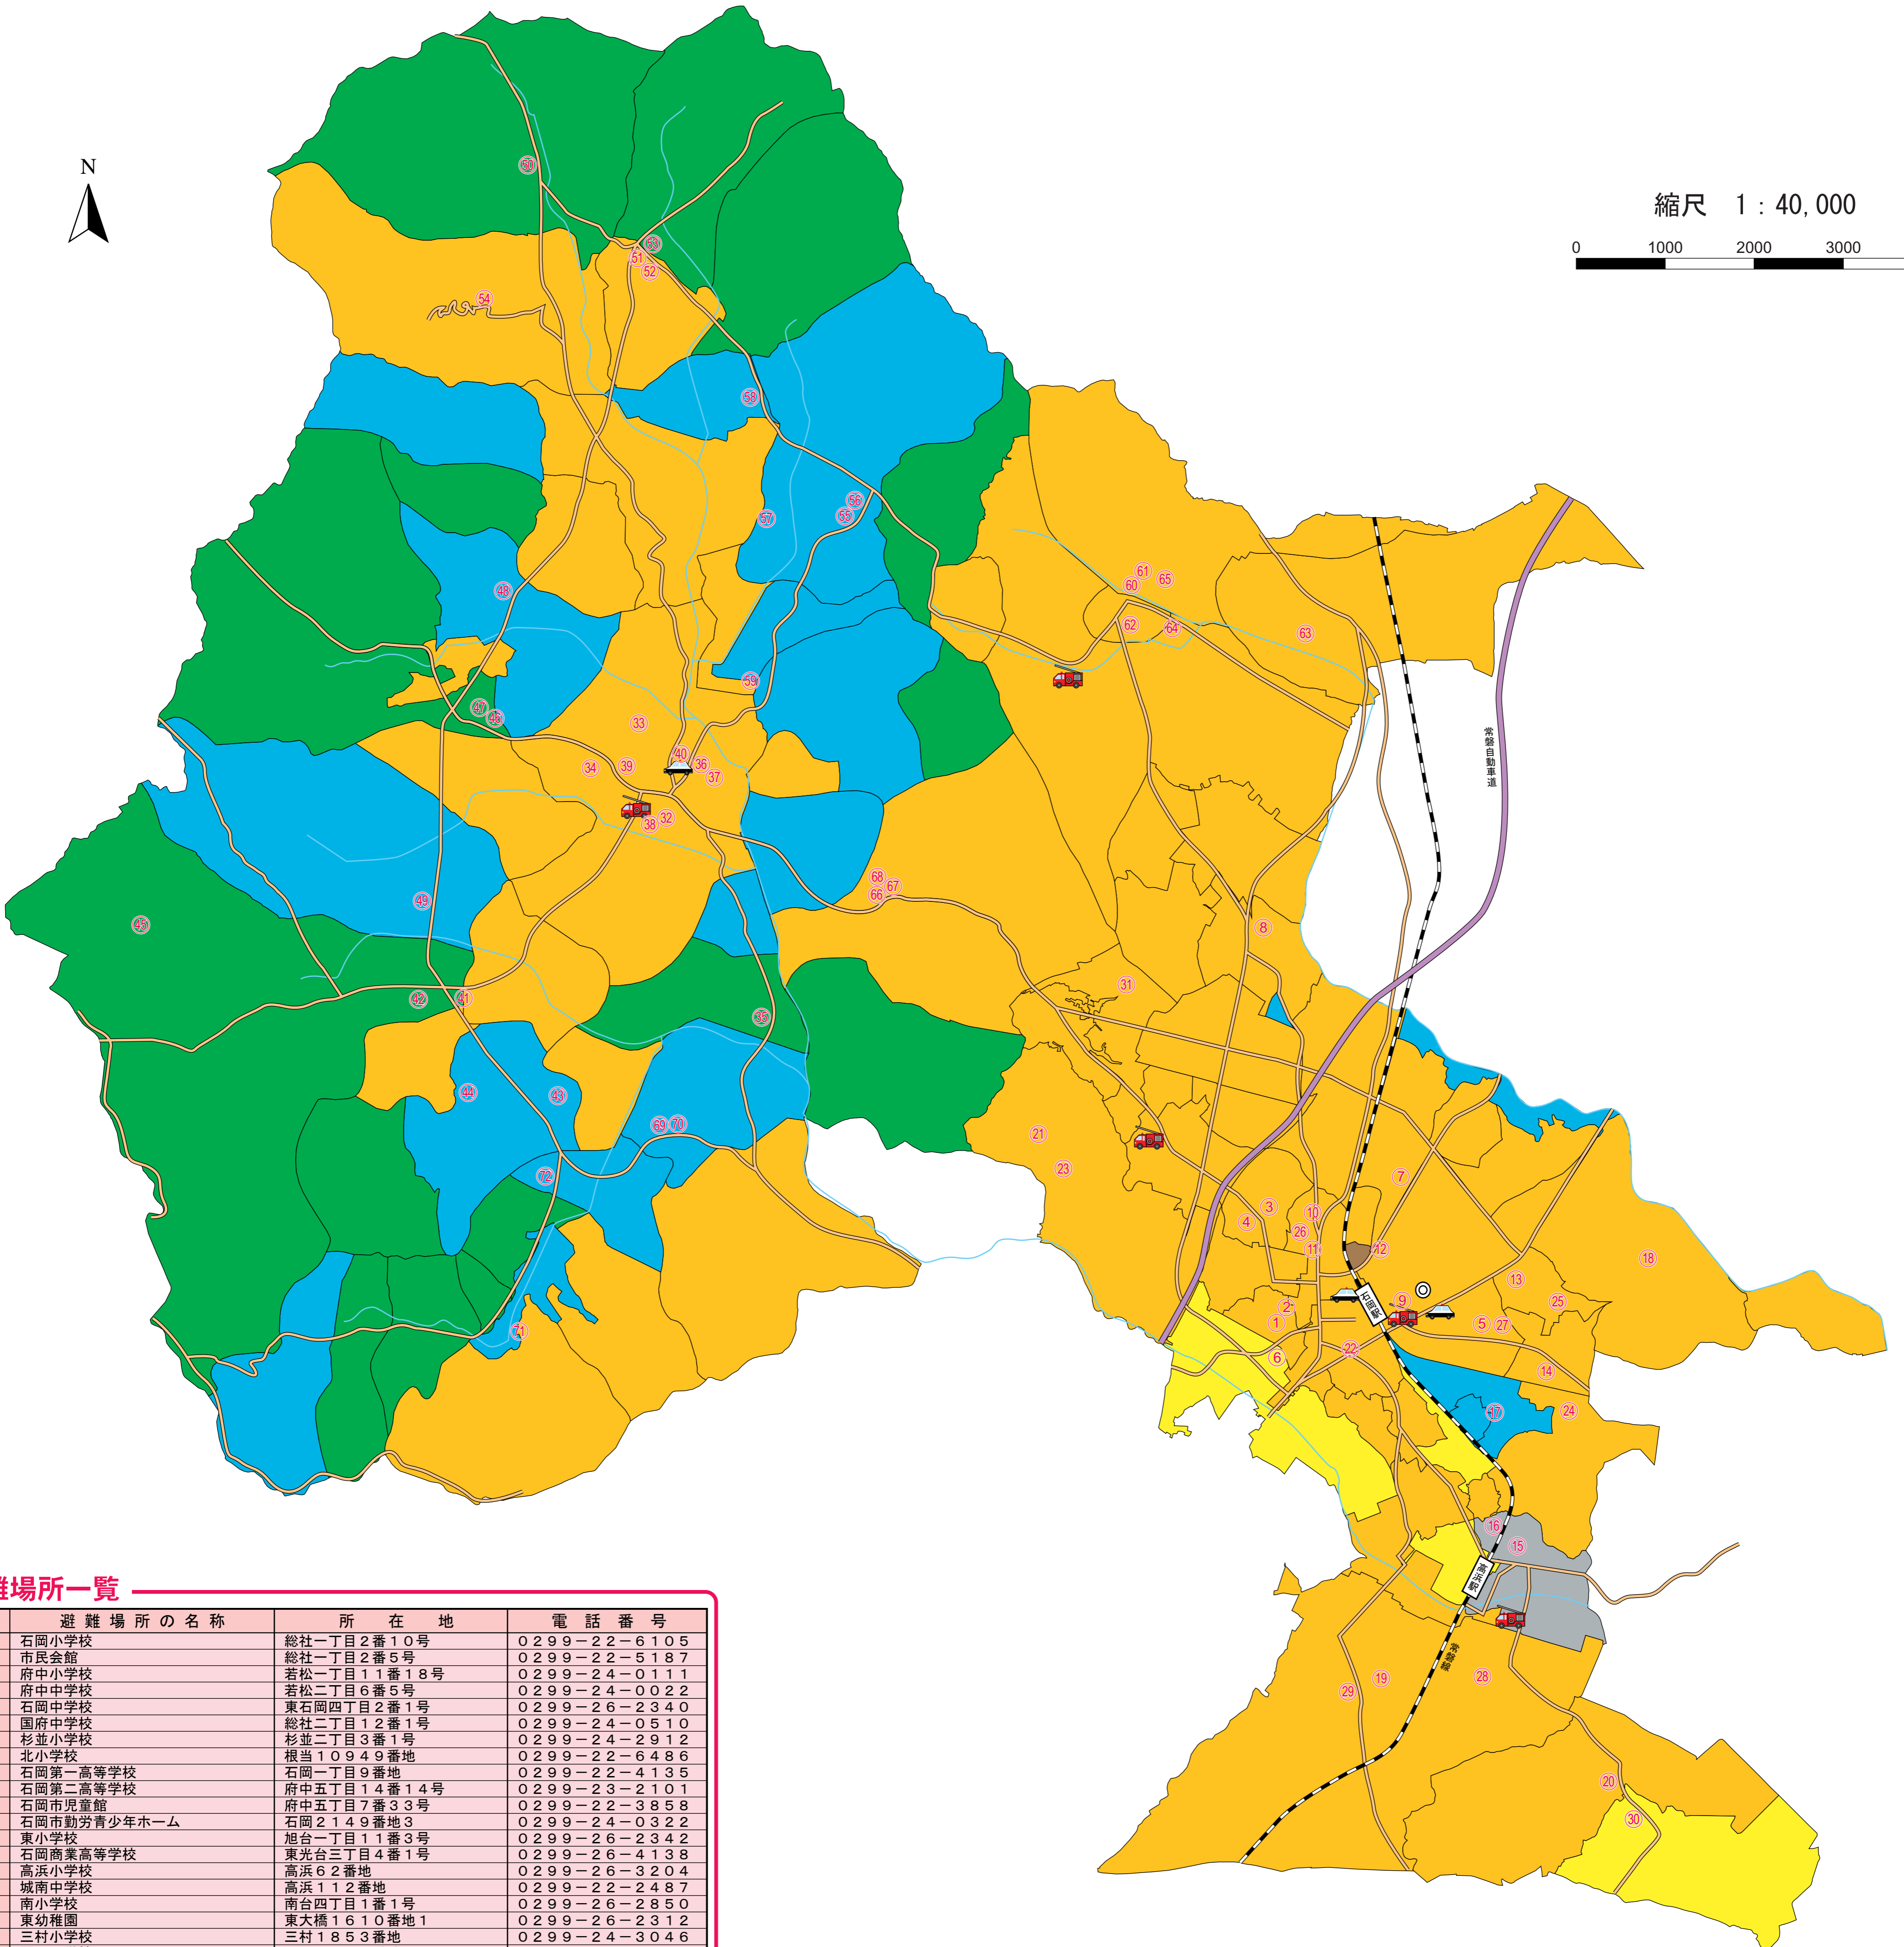

# 石岡市地震防災マップ

縮尺 1 : 40,000

## 地形区分凡例

<b>山地</b>	標高が高く、硬い岩盤などからなる。 地震の揺れは少なく、液状化の可能性は極めて小さい。
<b>台地</b>	微高地で、比較的硬い地盤からなる。 地震の揺れは比較的少なく、液状化の可能性は小さい。
<b>三角州</b>	河川の河口部に、河川により運搬された砂や粘土が堆積した地形。 地震の揺れは大きくなり、液状化が発生しやすい。
<b>谷底平野</b>	河川のはん濫によって形成された地形。 地震の揺れは大きくなり、液状化が発生しやすい。
<b>盛土地</b>	人工的に盛土をした地形。 地震の揺れは極めて大きくなり、液状化が発生しやすい。
<b>埋立地</b>	ため池などを人工的に埋め立てた地形。 地震の揺れは極めて大きくなり、液状化が極めて発生しやすい。

## 凡例

	市役所・支所
	消防
	警察
	鉄道
	高速道路
	国道・県道・主要幹線道路
	おもな水路・河川
	①～⑦② 避難場所