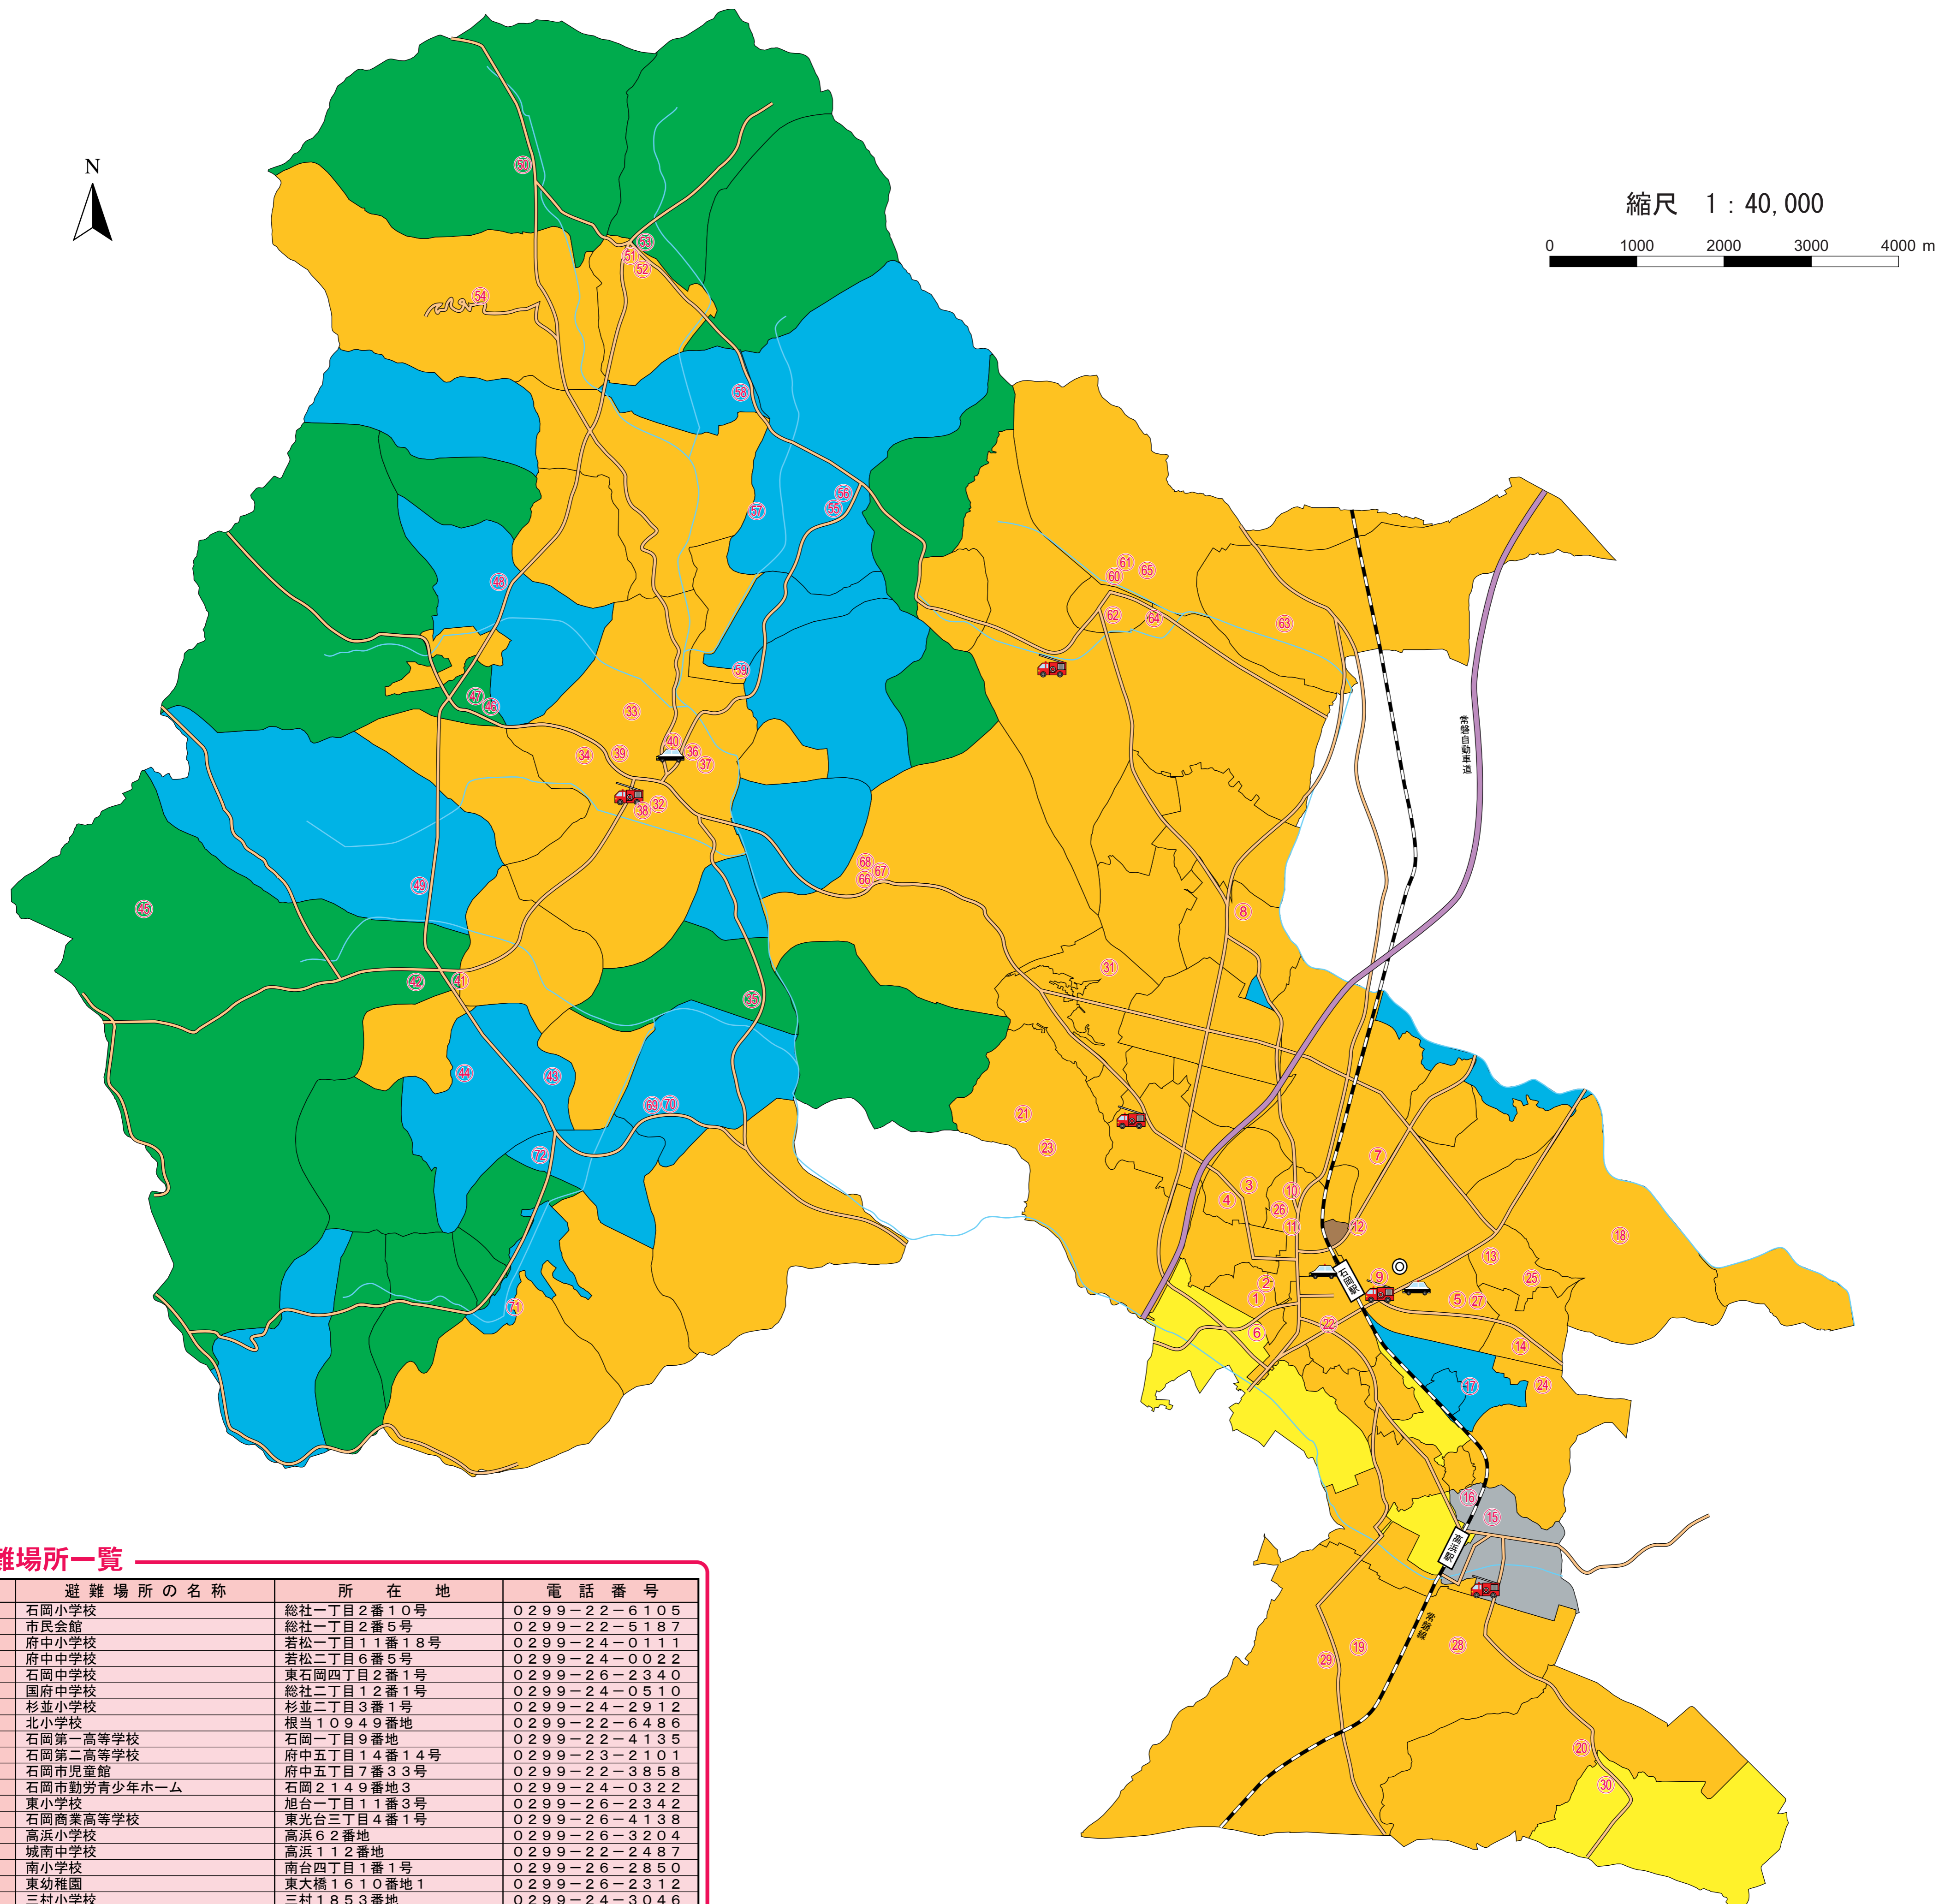

石岡市地震防災マップ

縮尺 1 : 40,000

避難場所一覧

番号	避難場所の名称	所在地	電話番号
1	石岡小学校	総社一丁目2番10号	0299-22-6105
2	市民会館	総社一丁目2番5号	0299-22-5187
3	府中小学校	若松一丁目11番18号	0299-24-0111
4	府中学校	若松二丁目6番5号	0299-24-0022
5	石岡中学校	東石岡四丁目2番1号	0299-26-2340
6	国府中学校	総社二丁目12番1号	0299-24-0510
7	杉並小学校	杉並二丁目3番1号	0299-24-2912
8	北小学校	根当10949番地	0299-22-6486
9	石岡第一高等学校	石岡一丁目9番地	0299-22-4135
10	石岡第二高等学校	府中五丁目14番14号	0299-23-2101
11	石岡市児童館	府中五丁目7番33号	0299-22-3858
12	石岡市勤労青少年ホーム	石岡2149番地3	0299-24-0322
13	東小学校	旭台一丁目11番3号	0299-26-2342
14	石岡商業高等学校	東光台三丁目4番1号	0299-26-4138
15	高浜小学校	高浜62番地	0299-26-3204
16	城南中学校	高浜112番地	0299-22-2487
17	南小学校	南台四丁目1番1号	0299-26-2850
18	東幼稚園	東大橋1610番地1	0299-26-2312
19	三村小学校	三村1853番地	0299-24-3046
20	関川小学校	石川1153番地	0299-26-3225
21	常陸風土記の丘	染谷1646番地	0299-23-3888
22	国府地区公民館	国府五丁目7番1号	0299-22-2940
23	石岡海洋センター	染谷1415番地	0299-23-5191
24	石岡運動公園	南台三丁目34番1号	0299-26-7210
25	児童センター	旭台三丁目9番21号	0299-26-3678
26	府中地区公民館	府中五丁目5番17号	0299-24-1530
27	東地区公民館	東石岡四丁目6番24号	0299-26-6503
28	城南地区公民館	三村7109番地	0299-26-3341
29	三村地区ふれあいセンター	三村1772番地	0299-23-2534
30	関川地区ふれあいセンター	井関37番地1	0299-26-2905
31	ふれあいの里石岡ひまわりの館	大砂10527番地6	0299-35-1126
32	柿岡小学校	柿岡2159番地2	0299-43-0904
33	柿岡中学校	柿岡3513番地2	0299-43-0062
34	八郷小学校	柿岡1604番地	0299-43-0142
35	片野集会所	片野157番地	0299-43-6953
36	中央公民館	柿岡5680番地1	0299-43-1111
37	八郷保健センター	柿岡2750番地	0299-43-6655
38	農村高齢者センター	柿岡2155番地	0299-43-6966
39	柿岡保育所	柿岡3383番地3	0299-43-0736
40	八郷幼稚園	柿岡2943番地1	0299-43-1046
41	小幡地区公民館	須釜1300番地1	0299-42-2965
42	小幡小学校	小幡4080番地	0299-42-3502
43	小幡南中学校	下青柳7116番地1	0299-42-3904
44	フラワーパーク	下青柳200番地	0299-42-4111
45	国民宿舎つくばね	小幡2132番地50	0299-42-3121
46	葦穂地区多目的研修センター	上曾1195番地1	0299-43-0865
47	葦穂保育所	上曾1195番地1	0299-43-6827
48	葦穂小学校	小屋1054番地	0299-43-0169
49	吉生小学校	吉生513番地2	0299-43-0987
50	大増多目的センター	大増3606番地	
51	恋瀬地区公民館	小見827番地1	0299-44-3042
52	恋瀬保育所	小見827番地1	0299-44-3409
53	恋瀬小学校	小見832番地1	0299-43-2009
54	ほしのみや幼稚園	大増408番地	0299-44-3345
55	瓦会地区多目的研修センター	瓦谷430番地1	0299-43-2942
56	瓦会保育所	瓦谷430番地1	0299-44-3542
57	瓦会小学校	瓦谷1135番地2	0299-44-0055
58	有明中学校	小幡189番地2	0299-43-2405
59	八郷総合運動公園	野田600番地	0299-43-6884
60	園部地区公民館	真家1921番地	0299-46-1960
61	園部保育所	真家1921番地	0299-46-4182
62	園部小学校	宮ヶ崎6番地	0299-46-1017
63	東成井小学校	東成井996番地	0299-46-1341
64	園部中学校	山崎1862番地	0299-46-0506
65	八郷第二幼稚園	真家2942番地	0299-46-2363
66	林地区公民館	下林862番地1	0299-43-0864
67	林小学校	下林857番地1	0299-43-0155
68	林保育所	下林859番地	0299-43-0028
69	小桜地区公民館	川又746番地	0299-42-3087
70	小桜小学校	川又746番地	0299-42-3204
71	旧朝日小学校	柴内630番地	
72	みなみ保育所	月岡1375番地	0299-42-4110

地形区分凡例

山地	標高が高く、硬い岩盤などからなる。 地震の揺れは少なく、液状化の可能性は極めて小さい。
台地	微高地で、比較的硬い地盤からなる。 地震の揺れは比較的少なく、液状化の可能性は小さい。
三角洲	河川の河口部に、河川により運搬された砂や粘土が堆積した地形。 地震の揺れは大きくなり、液状化が発生しやすい。
谷底平野	河川のはん濫によって形成された地形。 地震の揺れは大きくなり、液状化が発生しやすい。
盛土地	人工的に盛土をした地形。 地震の揺れは極めて大きくなり、液状化が発生しやすい。
埋立地	ため池などを人工的に埋め立てた地形。 地震の揺れは極めて大きくなり、液状化が極めて発生しやすい。

凡例

	市役所・支所
	消防
	警察
	鉄道
	高速道路
	国道・県道・主要幹線道路
	おもな水路・河川
	①～⑦② 避難場所