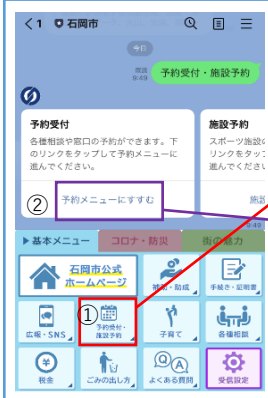

☆0歳から小学生、中学生、石岡市外の方も利用できます! 土曜日でも遊べるよ!! ☆

石岡市立児童センター

平日 9:00~17:00
土曜 10:00~16:00
石岡市旭台3-9-21 TEL 0299-26-3678
休館日 日曜・祝日・年末年始・11/21ワックス休館

	午前	午後
1 水	わくわく広場/(自由来館) どんぐり・きのご制作	自由来館 14:45まで 習字教室 15:00~
2 木	自由来館 11月のぬりえ	キンダークラブ/(自由来館) サーキット・秋の虫探し
3 金	文化の日 休館	
4 土	自由来館	
5 日	休館	
6 月	自由来館	こどもの国/(自由来館) 草木染め①
7 火	自由来館 手形アート	自由来館 清掃あり 13:00-15:00
8 水	わくわく広場/(自由来館) サーキット&ねんど遊び	自由来館 14:45まで 習字教室 15:00~
9 木	自由来館 お散歩 10:30出発	キンダークラブ/(自由来館) チブデのバランスゲーム
10 金	自由来館 七五三飴袋制作	スポーツクラブ/(自由来館) キッズピクス
11 土	自由来館	
12 日	休館	
13 月	自由来館	こどもの国/(自由来館) 草木染め②
14 火	遊戯室のみ自由来館 集会室: フラワーアレンジ	自由来館 プラレール
15 水	わくわく広場/(自由来館) ☆なかよしダイサクセン	自由来館 14:45まで 習字教室 15:00~
16 木	自由来館	キンダークラブ/(自由来館) 指先の訓練
17 金	自由来館 ※誕生者は予約 11月の誕生会10:30~	スポーツクラブ/(自由来館) ラグビー
18 土	自由来館	
19 日	休館	
20 月	自由来館	こどもの国/(自由来館) 電気博士になろう
21 火	ワックスがけ休館	
22 水	自由来館 お砂場道具貸出	
23 木	勤労感謝の日 休館	
24 金	自由来館 ルンビニー出張保育	スポーツクラブ/(自由来館) パスケ・スポーツテスト
25 土	自由来館	
26 日	休館	
27 月	自由来館	
28 火	自由来館 しゃぼん玉 10:30~	自由来館 バトミントン
29 水	自由来館 避難訓練(電巻)10:30~	自由来館 卓球 ※小学生から
30 木	自由来館 ポールプール	

★石岡市公式LINE予約開始★

QRコード読み取り、またはID検索
で石岡市公式LINEを友達追加する

- ①基本メニューの予約受付・施設予約
- ②予約メニューにすむ
- >③内容選択
児童センターの行事を選択
※9/25から表示されます
- >④情報入力

ID: @ishioka_city

※キャンセルもLINEから可能

★定員に達しても、キャンセルが出れば予約可能になりますので、LINE
予約受付を随時確認してください。

・「予約のみ」「習字教室」の表示がある時は、申込された方のみのお利用を
お願いいたします。

※10月30日(月) 午前10時からすべての行事はLINE予約より受付開始です。

・センターで遊ぶ時には、初回登録票記入が必要です。保護者同伴無しでも
利用できる小学生以上の方は、住所や電話番号が書けるようにしておきま
しょう。未就学児のお友達はお家の人と一緒に遊びに来てください。

・「自由来館」の表示の時は自由に遊びに来てください。予定表に表示され
ている行事以外の遊びもできますので、お気軽にご参加ください。