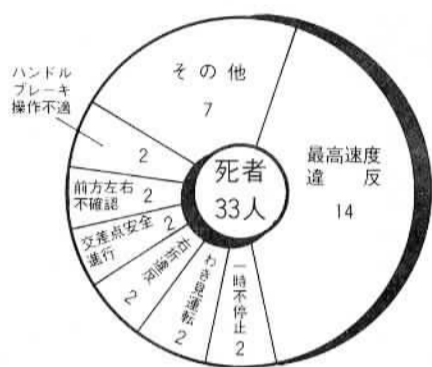

ストップ・ザ・交通事故

年末・年始の交通事故防止県民運動 12月10日～1月10日

あわただしい年末・おとそ気分の正月—交通量が増えて事故の多発が予想される季節です。茨城は全国でもワースト10に数えられる交通事故の多い県、その中でも右岡管内は水戸に次ぐ事故多発都市です。

安全で住みよい社会をつくるためにも、市民一人一人が交通ルールを守り、交通事故を起こさないよう注意することが必要です。

茨城県内の交通事故を原因別に分けると(表3)のようにな

ります。発生件数が多いのは、前方不注視・安全速度違反、死者では、最高速度違反、酒酔い運転と悪質危険な違反が目立っています。これらのデータから判断すると、前出の違反行為がなくなれば交通事故の大半が起ころなくして済む訳です。

せわしない年末や開放的な気分、正月は、ついスピード違反や安全不確認に陥りがちですが、多くの悲劇をなくすためにも、常に安全に対する心構えを忘れずにいることが大切です。

(表1) 全国死者上位都道府県

順位	都道府県名	死者数
1	北海道	487
2	愛知県	340
3	東京都	337
4	神奈川県	332
5	静岡県	330
6	大阪府	324
7	兵庫県	323
8	埼玉県	312
9	千葉県	307
10	茨城県	265

昭和57年10月末日現在

(表2) 県内死者上位警察署

順位	警察署名	死者数
1	水戸	24
2	石土	21
3	土浦	20
4	境	18
5	竜ヶ崎	16
5	古河	16
7	鹿島	15
8	日立	14
9	日笠	12
10	勝田・下館・高萩	11

昭和57年10月末日現在

要注意ですミニ・バイク

年々増加する50cc・バイクは、その軽快さ・スピード感・フワッとした乗り心地などから、都市交通に適合するいくつかの要素を持っています。誰にでも乗れる、気軽に乗れるという点からも、50cc・バイク人口は今後も増えていくことでしょう。50cc・バイクの急増とともにその事故も増えています。手軽に乗れるため、事故原因もわき見運転や一時不注視などの安易な運転によるミスが目立っています。

本年の右岡管内交通事故死亡者は22名、その内12名は二輪車ドライバーです。データには50cc以上のバイクも含まれてい

〈表3〉 どんな原因で事故が起きているか

(県内 1月～6月)

原因	発生件数	死者
最高速度違反	242	38
安全速度違反	445	6
徐行違反	324	3
酒酔い運転	168	22
一時不停止	368	8
前方不注視	1,926	35
右折違反	288	1

※「前方不注視」とは、前方不注意・わき見・動静不注意・前方左右の安全不確認をいいます。

〈表4〉 バイクの死亡事故

(県内 1月～6月)