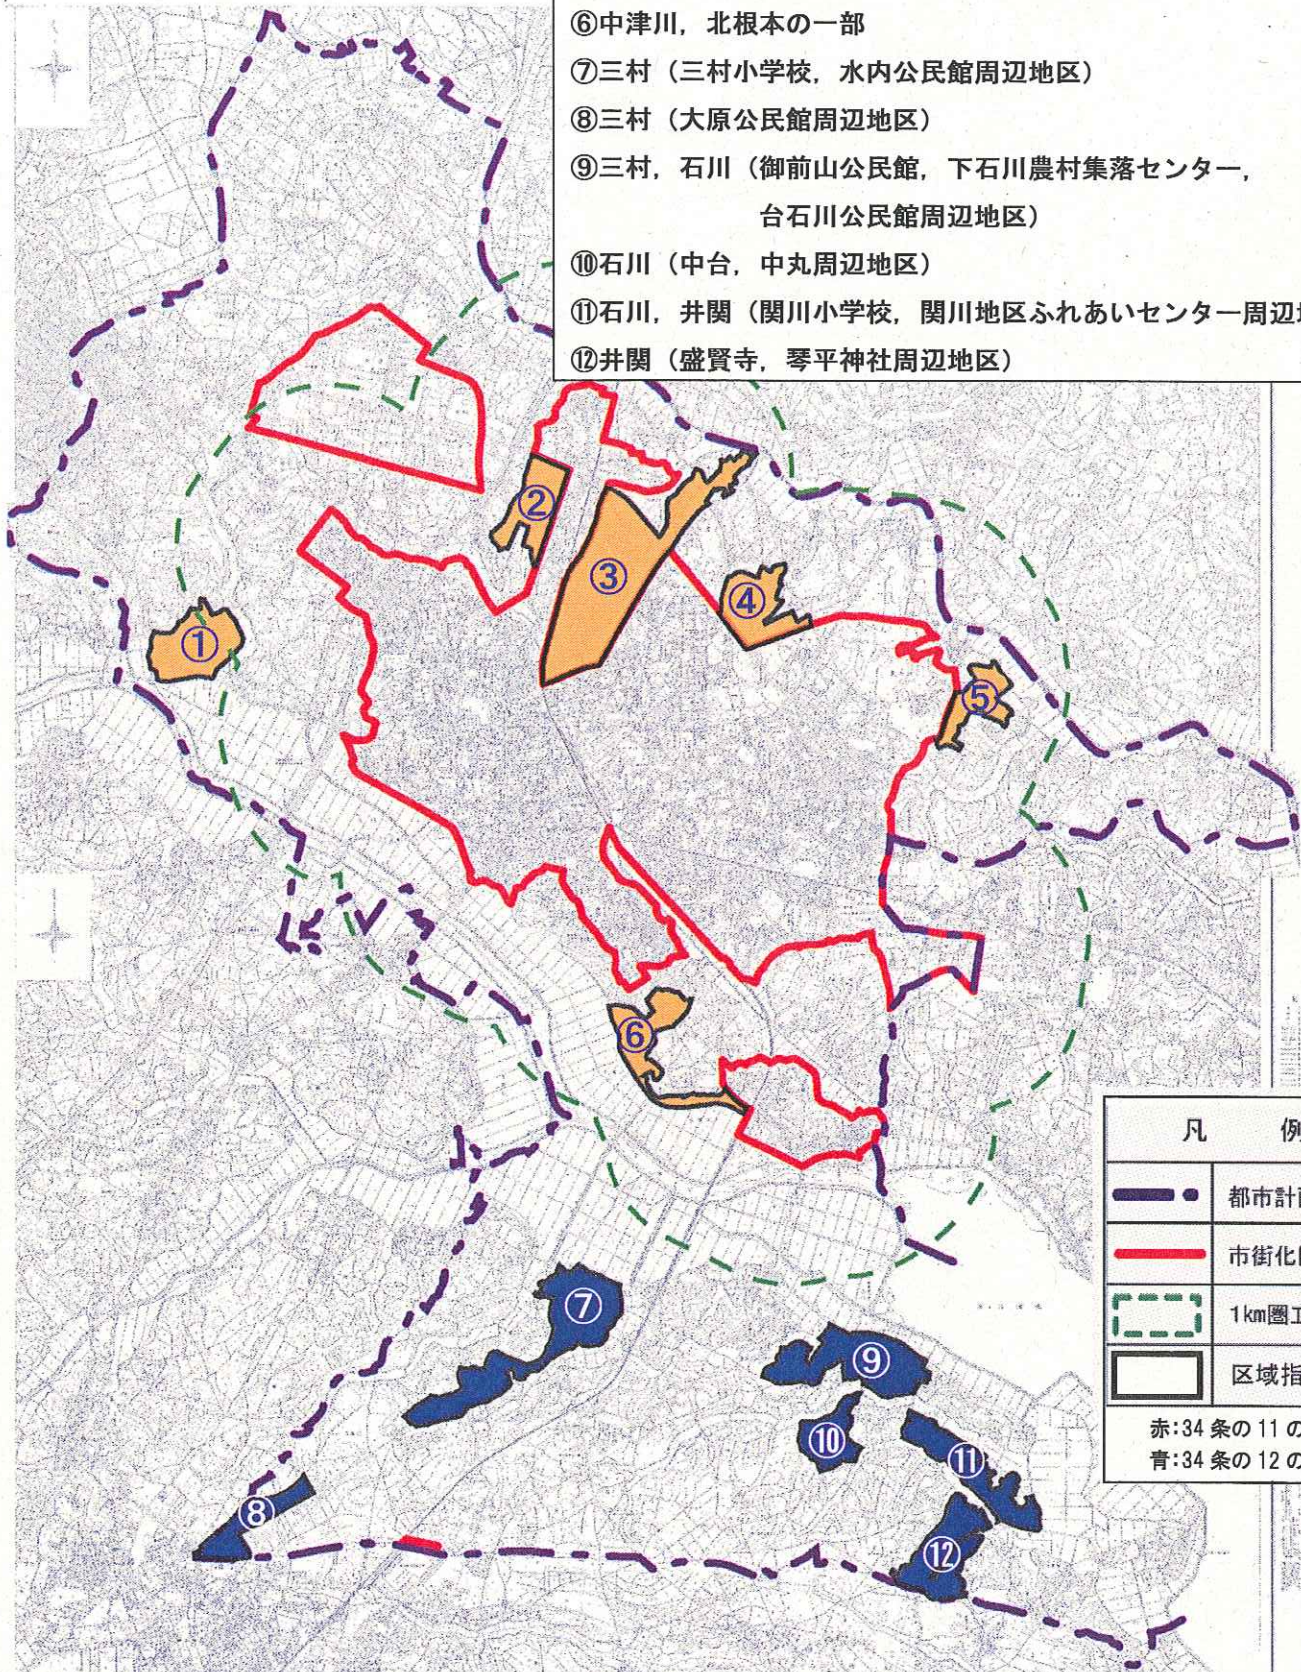

『区域指定』箇所図

- ①染谷（染谷農村集落センター周辺地区）
- ②北府中一丁目～三丁目の一部
- ③杉並一丁目～四丁目，杉の井，行里川の一部
- ④東府中，八軒台の一部
- ⑤東大橋（東大橋公民館，香取公民館周辺地区）
- ⑥中津川，北根本の一部
- ⑦三村（三村小学校，水内公民館周辺地区）
- ⑧三村（大原公民館周辺地区）
- ⑨三村，石川（御前山公民館，下石川農村集落センター，台石川公民館周辺地区）
- ⑩石川（中台，中丸周辺地区）
- ⑪石川，井関（関川小学校，関川地区ふれあいセンター周辺地区）
- ⑫井関（盛賢寺，琴平神社周辺地区）

凡 例	
	都市計画区域
	市街化区域
	1km圏エリア
	区域指定集落
赤:34条の11の区域	
青:34条の12の区域	