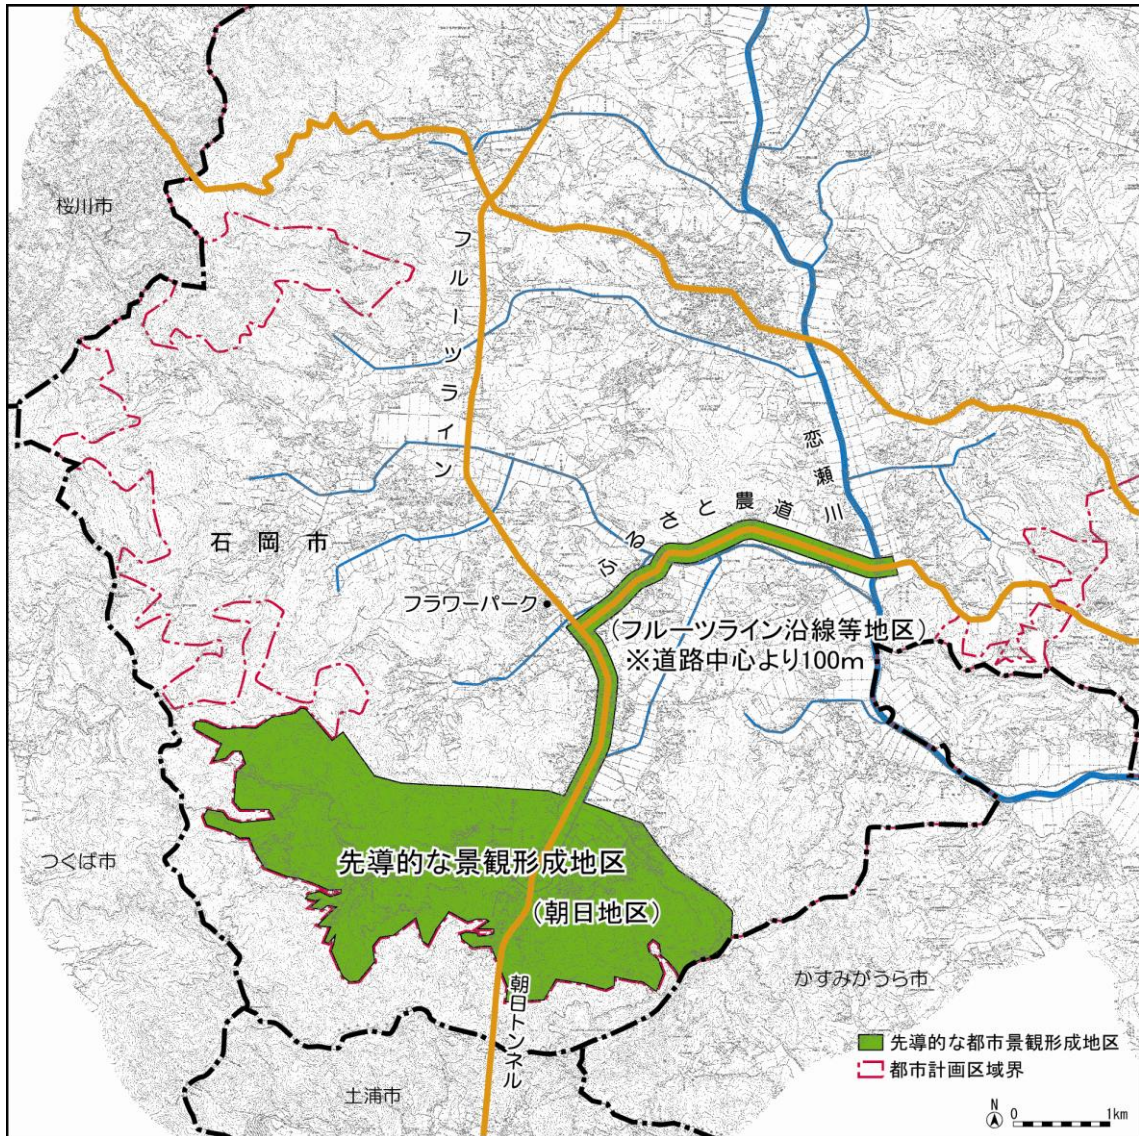

「先導的な景観形成地区」の区域

【先導的な景観形成地区】

○朝日地区：辻、柴内、菖蒲沢、仏生寺、小野越、中山地区

○フルーツライン沿線等地区：フルーツライン沿線の道路中心から両側100mの範囲（ふるさと農道交差点から朝日トンネルまでの区間）及び、ふるさと農道沿線の道路中心から両側100mの範囲（ふるさと橋手前交差点からふるさと農道手前交差点）。