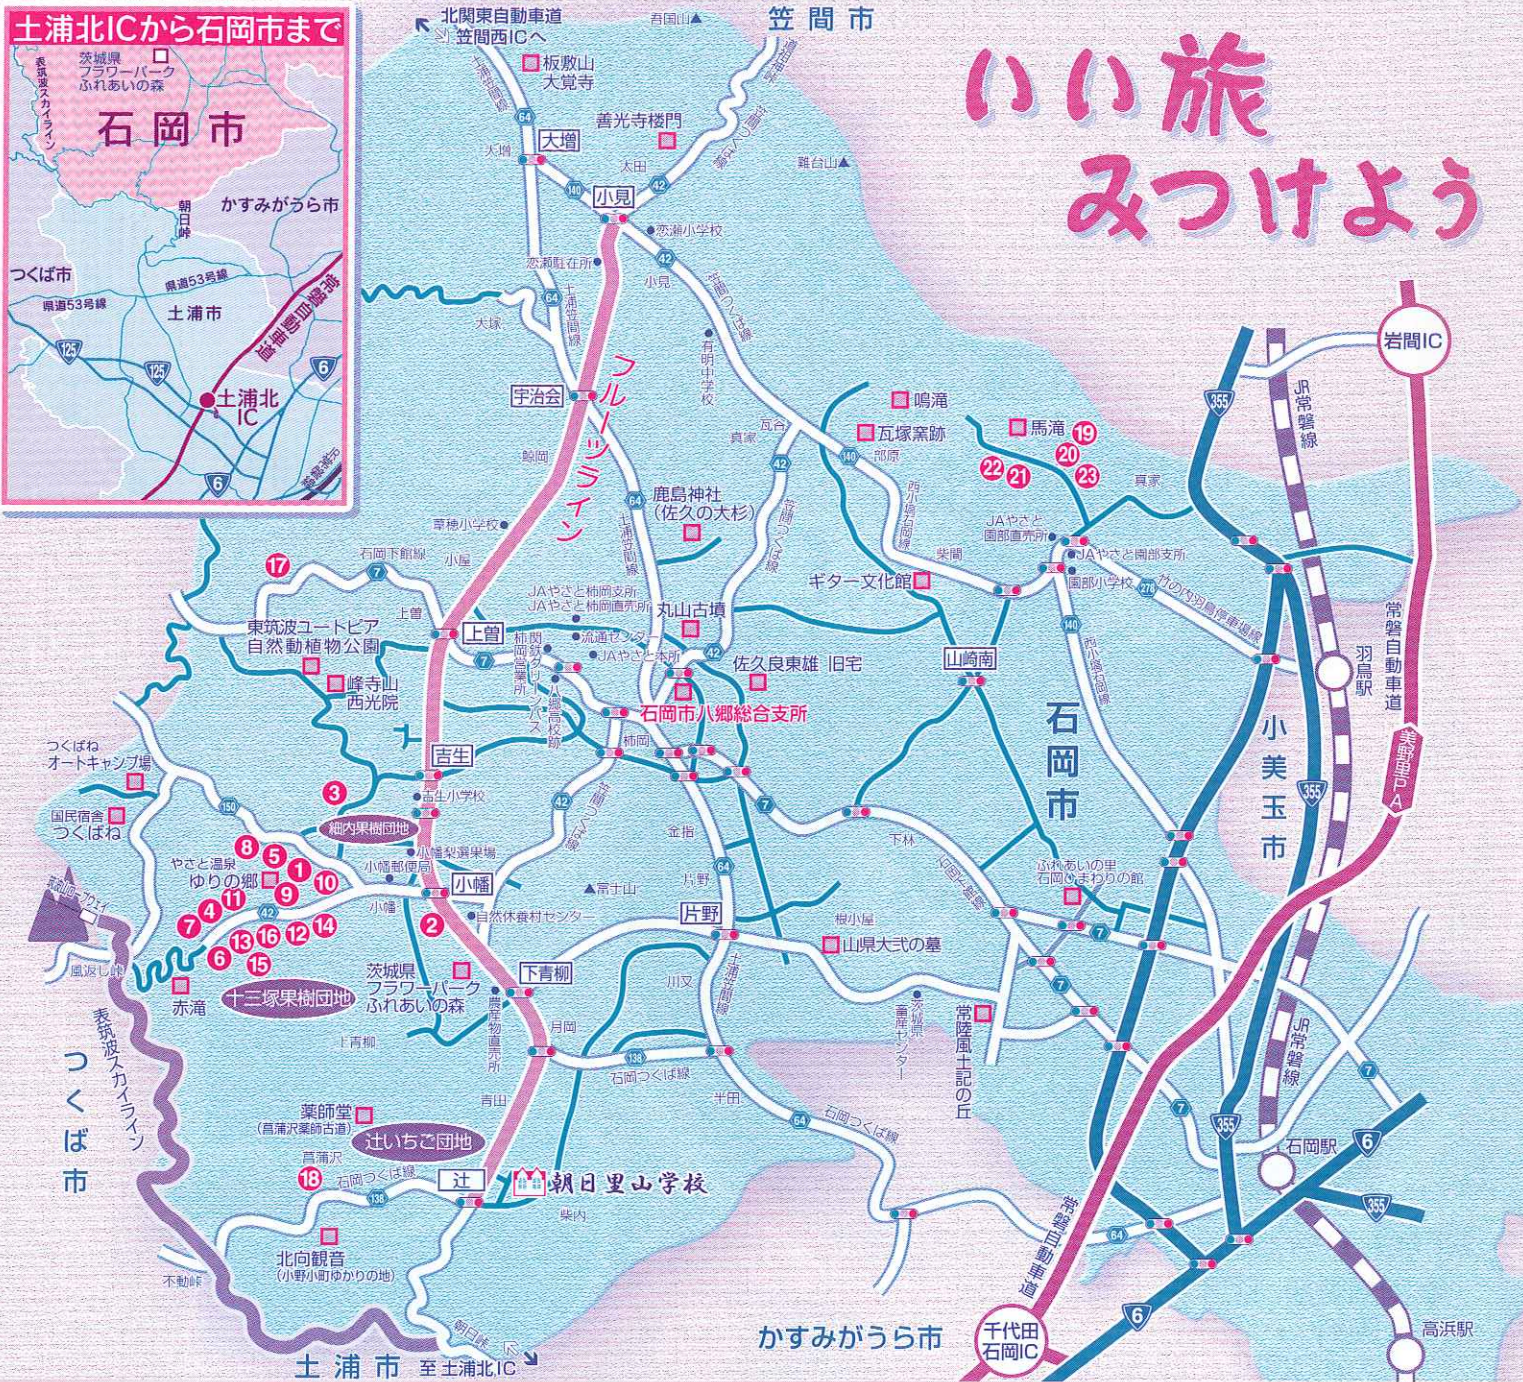

いい旅 みつけよう

... やさと観光果樹組合加盟園 ...

名称	内容	局番(0299)	名称	内容	局番(0299)
① げんば山果樹園	●柿直売	42-3524 (TEL/FAX)	⑬ 今橋観光果樹園やまぶき園	●柿 ●キウイ ●きのこ ●こんにゃく	42-2788 (TEL/FAX)
② 高野観光ぶどう園	●柿直売	42-3424 (TEL/FAX) 090-3474-7593	⑭ 鈴木観光果樹園	●りんご ●柿 ●みかん ●キウイ ●ふくれみかん	42-2930 (TEL/FAX) 090-2219-2806
③ 太郎兵衛果樹園	●柿直売	42-3432 (TEL/FAX) 090-7225-8583	⑮ 塚谷観光果樹園	●柿	42-3639 (TEL/FAX)
④ 三宝園	●柿 ●みかん ●りんご ●キウイ	42-3935 (TEL/FAX) 090-2659-9355	⑯ 内田観光果樹園	●柿 ●みかん ●キウイ	42-4100 (TEL/FAX)
⑤ 東筑波観光岡本果樹園	●柿	42-3104 (農園) 42-2900 (TEL/FAX) 090-9146-6233	⑰ 杉田観光果樹園	●柿 ●みかん	44-0724 (TEL/FAX)
⑥ ミナミ観光果樹園	●柿 ●みかん ●キウイ ●ふくれみかん	42-3637 (TEL) 090-7005-7337	⑱ 酒井観光果樹園	●みかん ●柿 ●ゆず ●ふくれみかん	42-2313 (TEL/FAX)
⑦ 嶋村果樹園	●柿 ●みかん ●キウイ ●ふくれみかん	42-2766 (TEL/FAX)	⑲ 本多柿園	●柿直売	46-3825 (TEL/FAX)
⑧ 寺田果樹園	●柿直売	42-3382 (TEL/FAX)	⑳ 本多果樹園	●柿直売	46-3822 (TEL/FAX)
⑨ フルーツパークつくばね	●柿 ●りんご ●みかん ●ふくれみかん	42-3678 (売店) 42-3937 (TEL/FAX) 090-5535-0776	㉑ 本多園芸	●柿直売	46-3887 (TEL) 46-3150 (FAX)
⑩ 助川果樹園	●柿	42-3744 (TEL/FAX) 090-2330-3432	㉒ 田中果樹園	●柿直売	46-3829 (TEL/FAX)
⑪ 今橋観光果樹園	●柿 ●みかん ●キウイ ●ふくれみかん	42-2789 (自宅) 42-2732 (FAX) 090-1049-7437	㉓ まいえ柿園	●柿 ●チューリップ狩り ●プラム	46-1922 (TEL/FAX)
⑫ 紫峰園	●柿 ●みかん ●キウイ	42-3187 (TEL/FAX) 42-3361 (農園) 42-3488 (FAX)			

◎ 詳しいお問合せは、各観光果樹園へどうぞ。