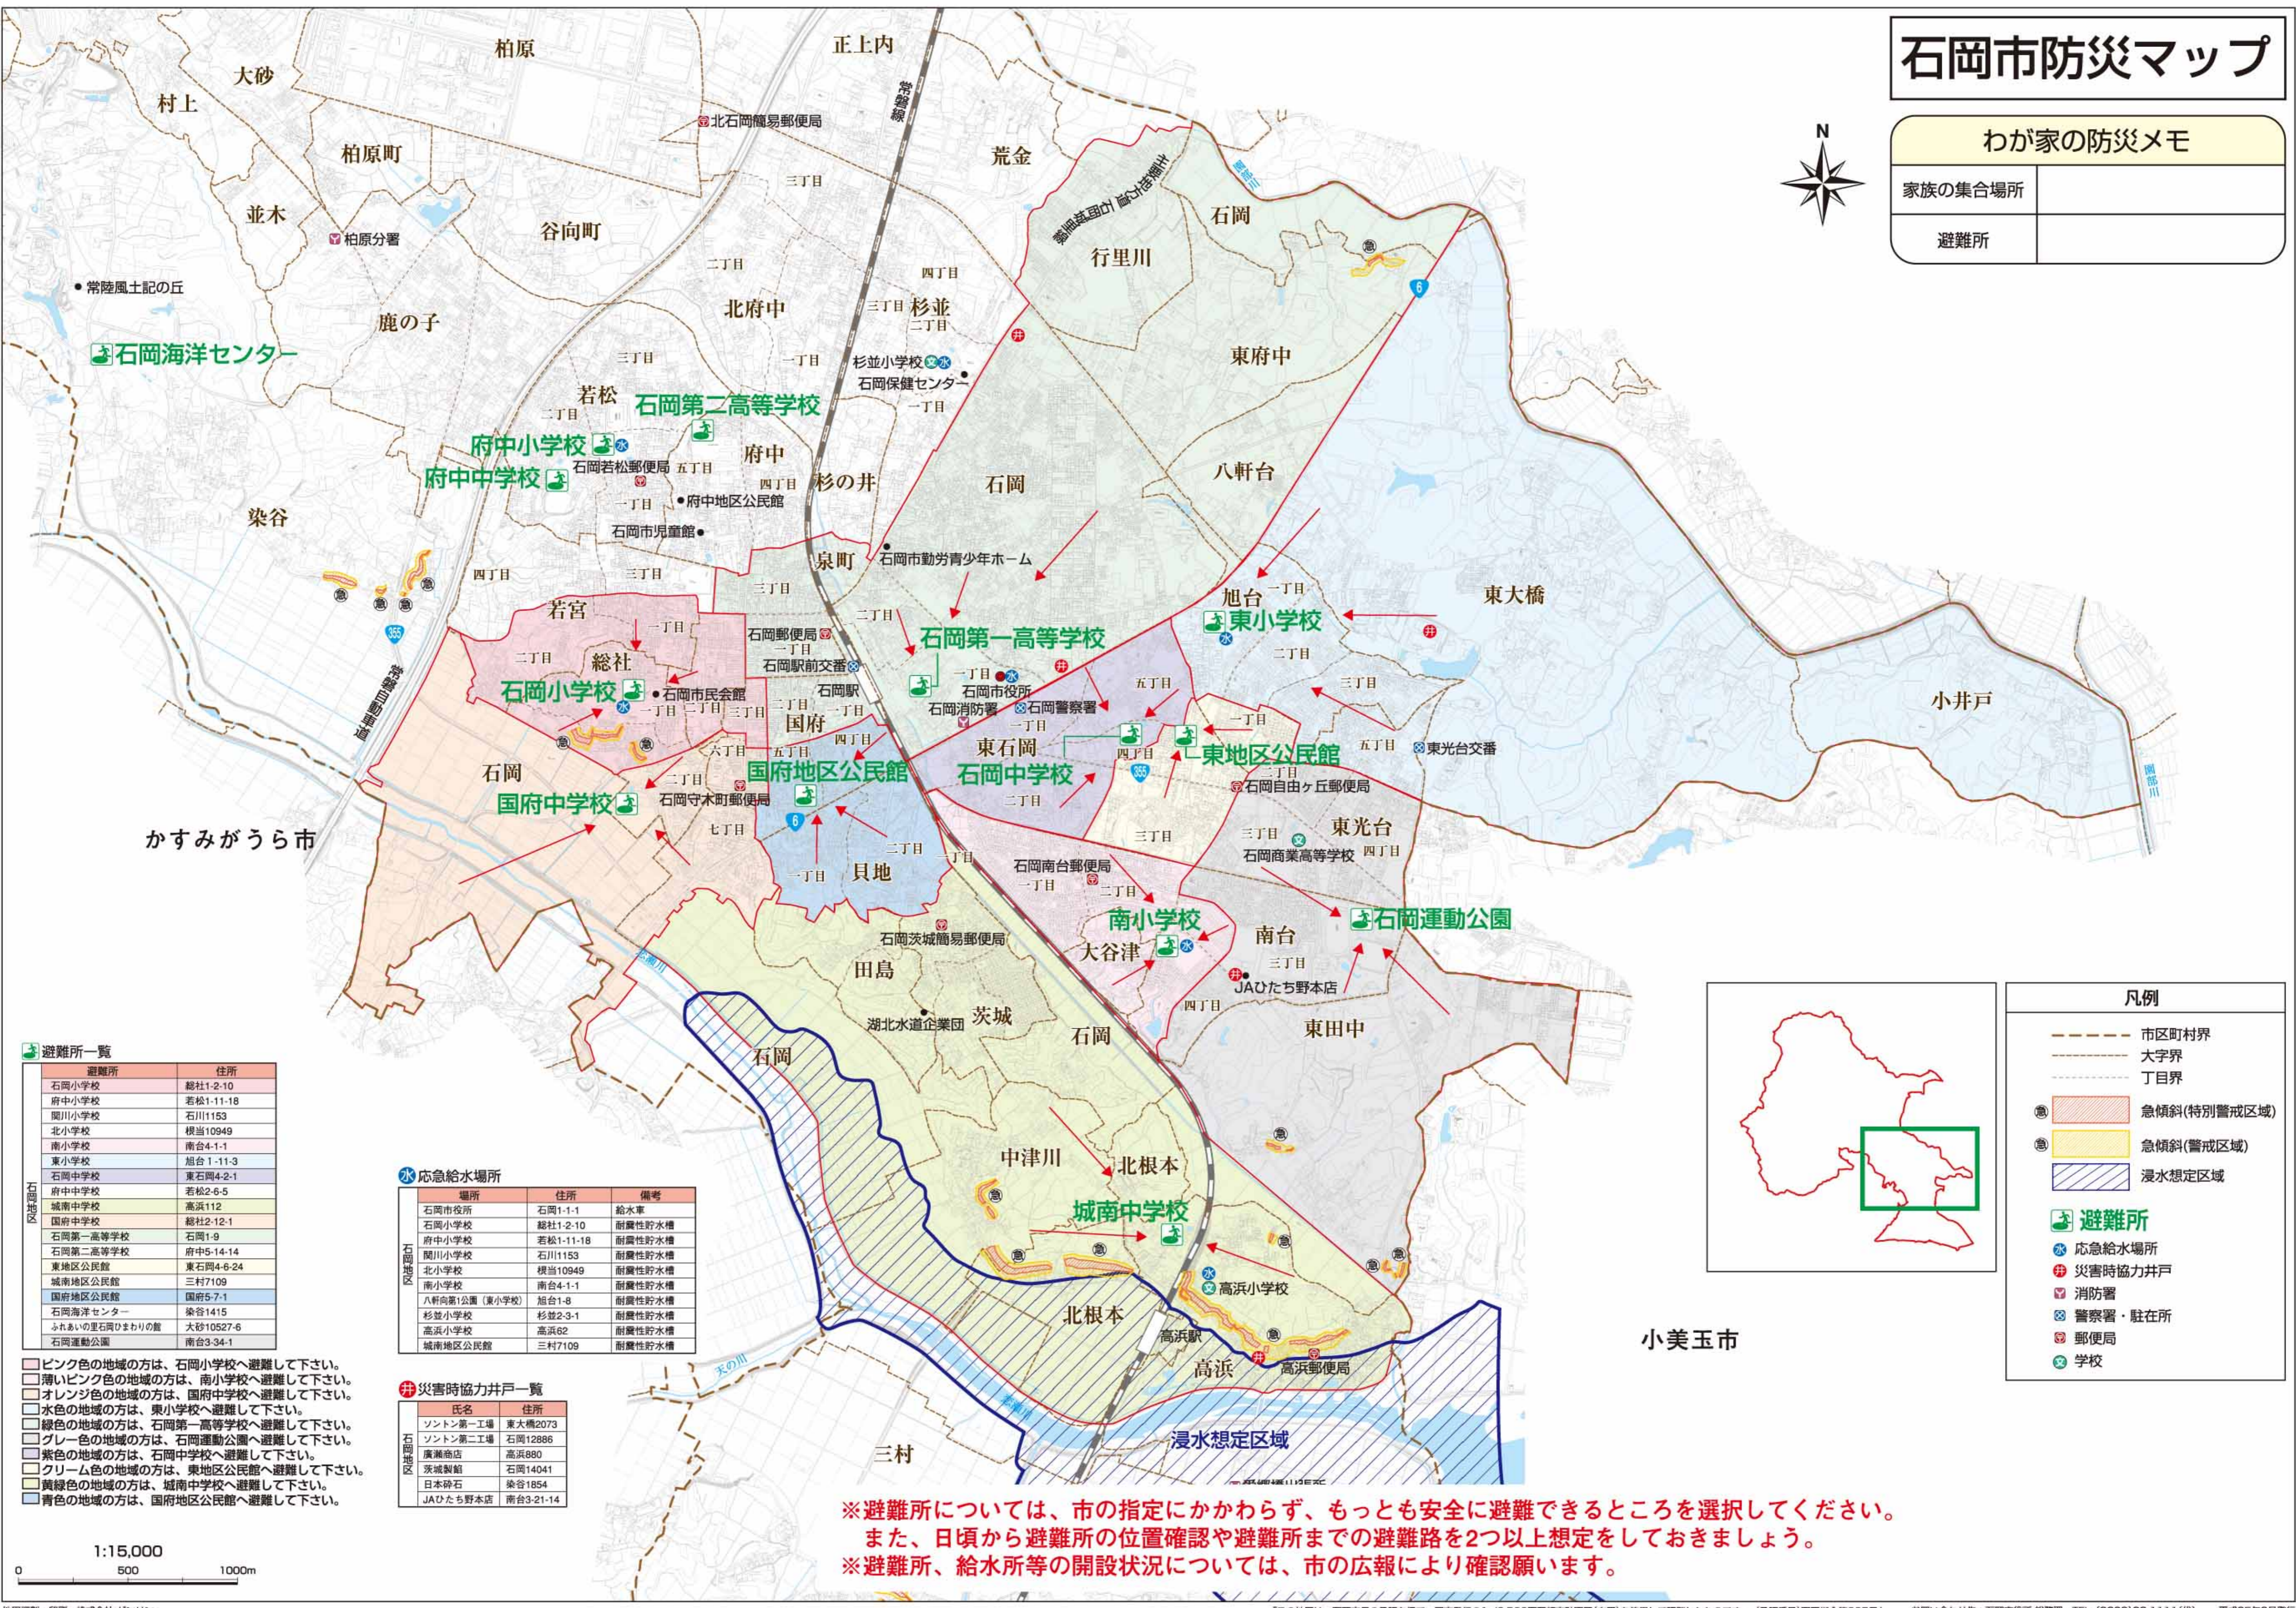

石岡市防災マップ

わが家の防災メモ

家族の集合場所	
避難所	

避難所一覧

避難所	住所
石岡小学校	総社1-2-10
府中小学校	若松1-11-18
関川小学校	石川1153
北小学校	根当10949
南小学校	南台4-1-1
東小学校	旭台1-11-3
石岡中学校	東石岡4-2-1
府中中学校	若松2-6-5
城南中学校	高浜112
国府中学校	総社2-12-1
石岡第一高等学校	石岡1-9
石岡第二高等学校	府中5-14-14
東地区公民館	東石岡4-6-24
城南地区公民館	三村7109
国府地区公民館	国府5-7-1
石岡海洋センター	染谷1415
ふれあいの里石岡みまわりの館	大砂10527-6
石岡運動公園	南台3-34-1

- ピンク色の地域の方は、石岡小学校へ避難して下さい。
- 薄いピンク色の地域の方は、南小学校へ避難して下さい。
- オレンジ色の地域の方は、国府中学校へ避難して下さい。
- 水色の地域の方は、東小学校へ避難して下さい。
- 緑色の地域の方は、石岡第一高等学校へ避難して下さい。
- グレー色の地域の方は、石岡運動公園へ避難して下さい。
- 紫色の地域の方は、石岡中学校へ避難して下さい。
- クリーム色の地域の方は、東地区公民館へ避難して下さい。
- 黄緑色の地域の方は、城南中学校へ避難して下さい。
- 青色の地域の方は、国府地区公民館へ避難して下さい。

応急給水場所

場所	住所	備考
石岡市役所	石岡1-1-1	給水車
石岡小学校	総社1-2-10	耐震性貯水槽
府中小学校	若松1-11-18	耐震性貯水槽
関川小学校	石川1153	耐震性貯水槽
北小学校	根当10949	耐震性貯水槽
南小学校	南台4-1-1	耐震性貯水槽
八軒向第1公園(東小学校)	旭台1-8	耐震性貯水槽
杉並小学校	杉並2-3-1	耐震性貯水槽
高浜小学校	高浜62	耐震性貯水槽
城南地区公民館	三村7109	耐震性貯水槽

※避難所については、市の指定にかかわらず、もっとも安全に避難できるところを選択してください。
 また、日頃から避難所の位置確認や避難所までの避難路を2つ以上想定をしておきましょう。
 ※避難所、給水所等の開設状況については、市の広報により確認願います。