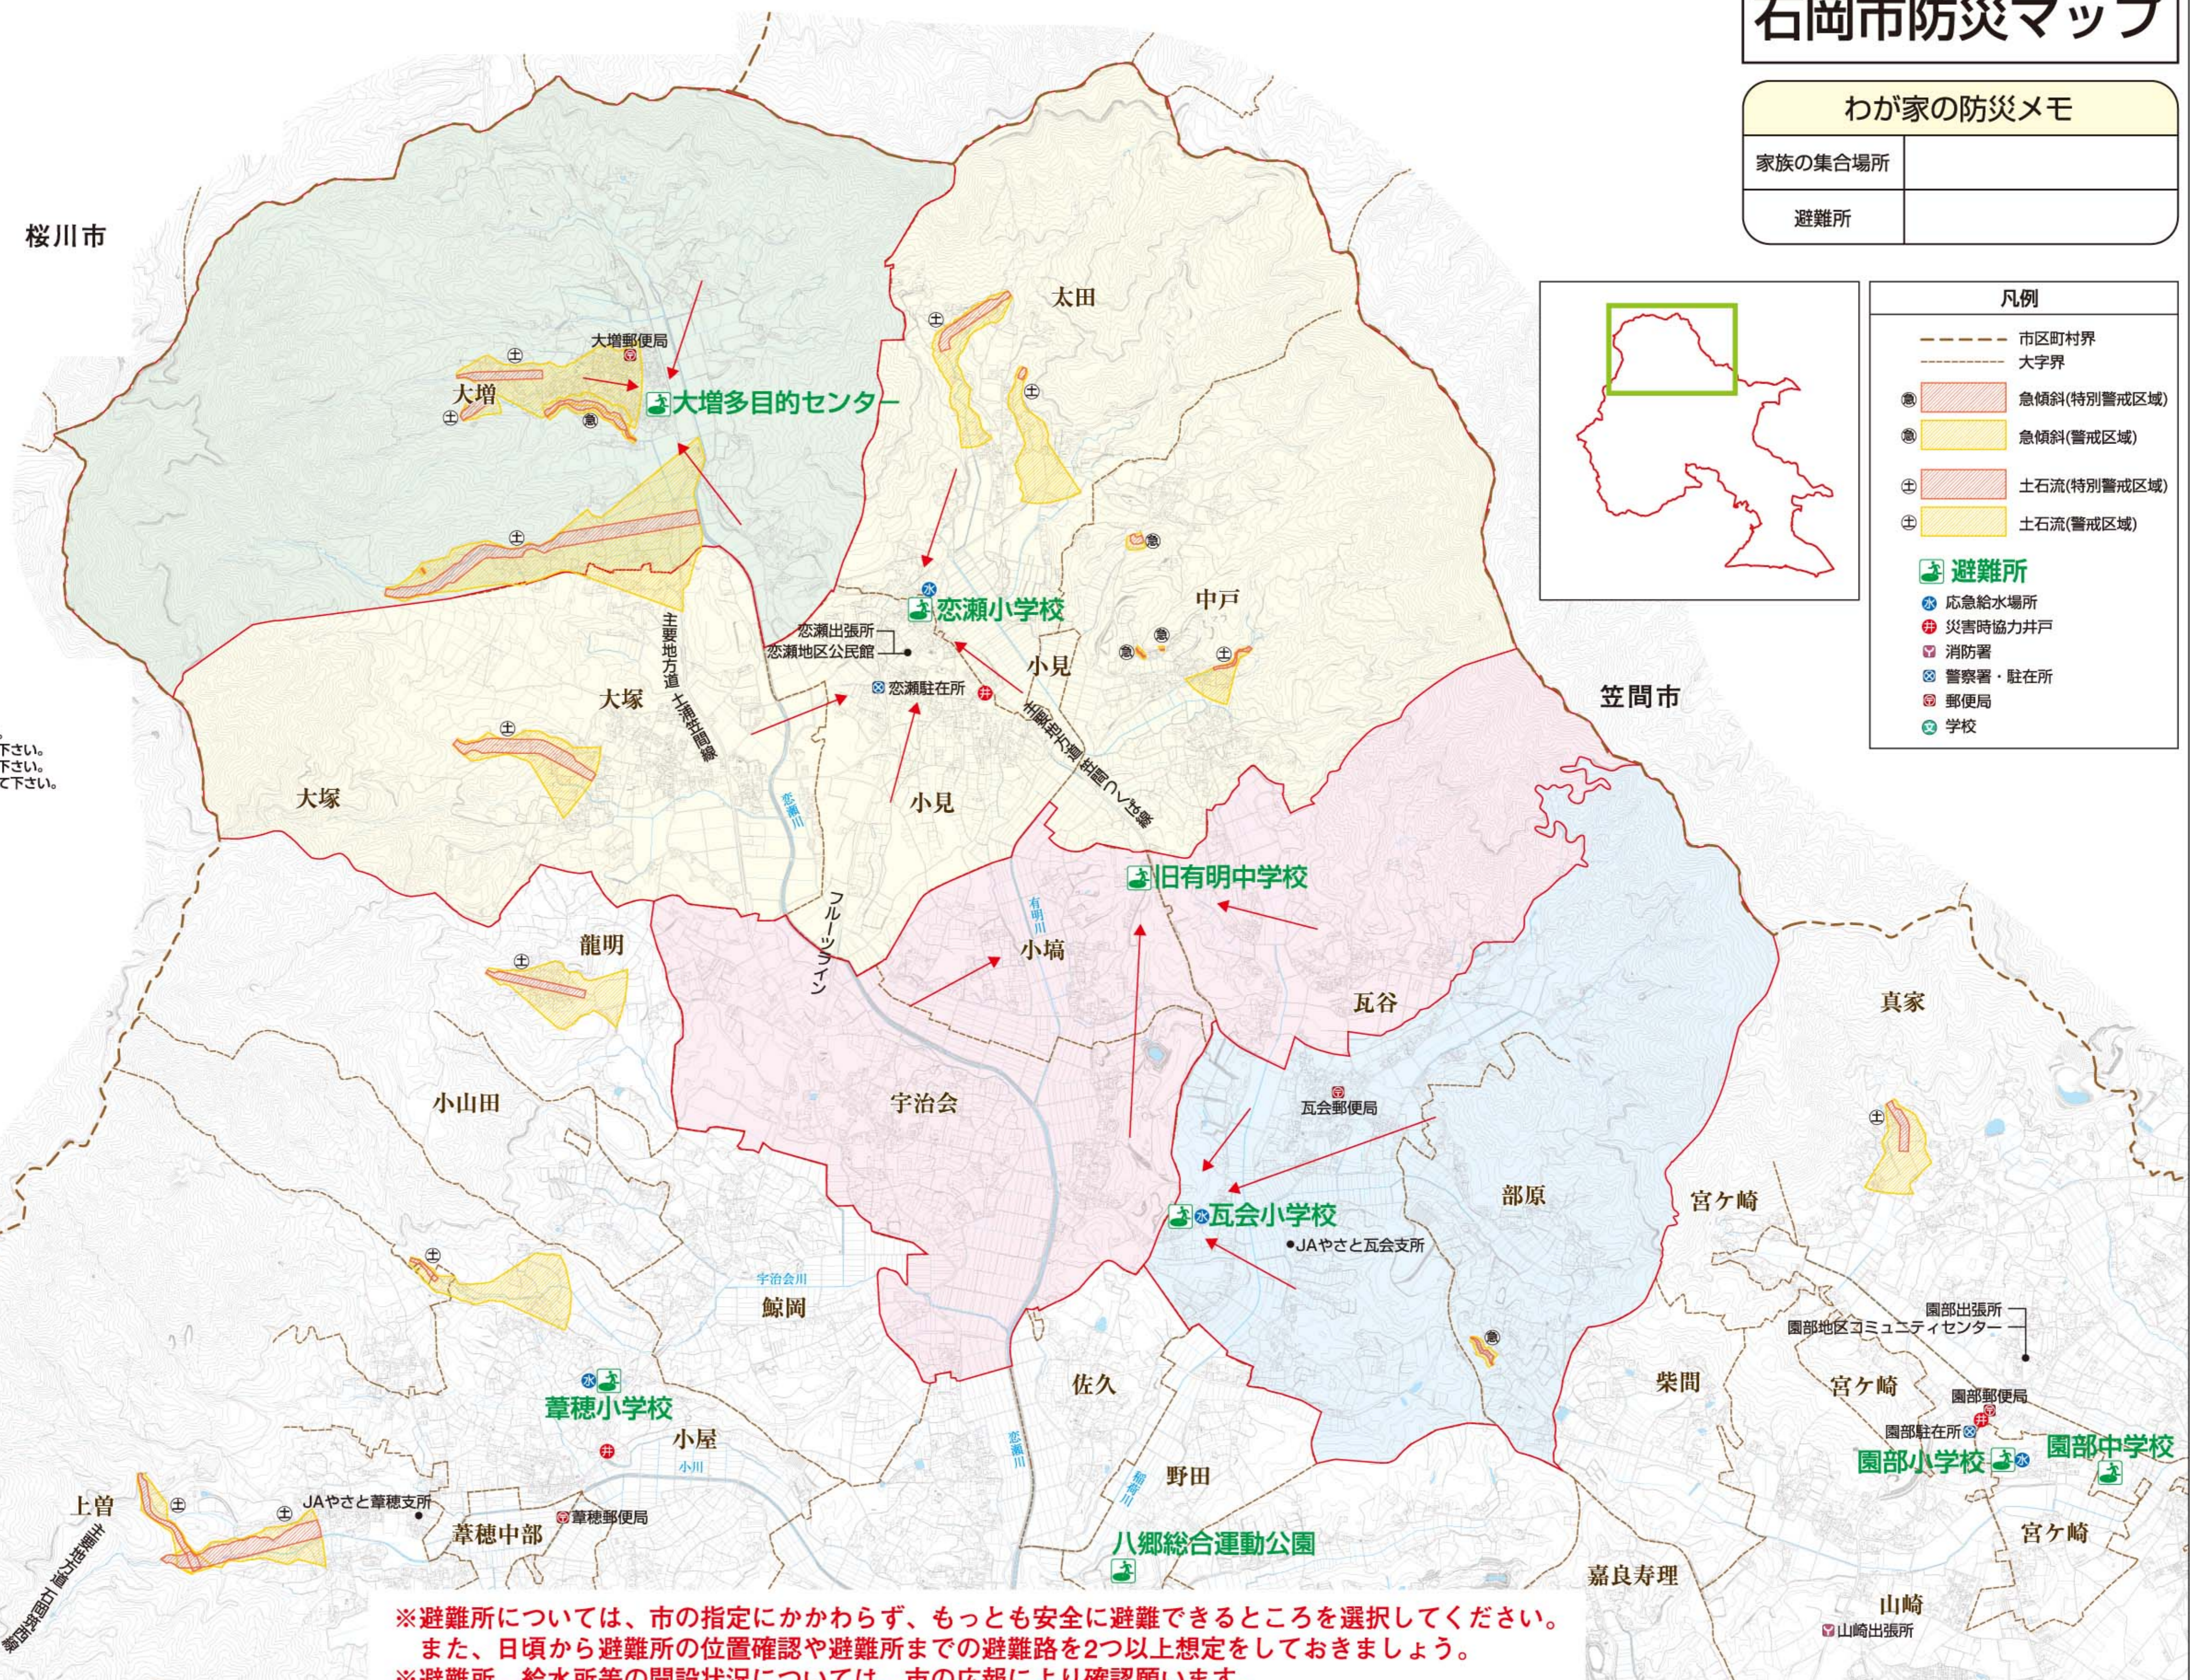

石岡市防災マップ

わが家の防災メモ

家族の集合場所	
避難所	

凡例

- --- 市区町村界
- --- 大字界
- 急傾斜(特別警戒区域)
- 急傾斜(警戒区域)
- 土石流(特別警戒区域)
- 土石流(警戒区域)
- **避難所**
- 応急給水場所
- 災害時協力井戸
- 消防署
- 警察署・駐在所
- 郵便局
- 学校

避難所一覧

避難所	住所
園部小学校	宮ヶ崎6
東成井小学校	東成井996
瓦会小学校	瓦谷1135-2
恋瀬小学校	小見832-1
葦穂小学校	小屋1054
吉生小学校	吉生513-2
柿岡小学校	柿岡2159-2
小幡小学校	小幡4080
林小学校	下林857-1
小椋小学校	川又746
春日スポーツ交流施設(旧春日小学校)	柴内630
園部中学校	山崎1862
旧有明中学校	小見189-2
旧八郷南中学校	下青柳716-1
八郷中学校	柿岡3513-2
中央公民館	柿岡5680-1
片野集会所	片野157
大増多目的センター	大増3606
みなみ保育所	月岡1375
八郷総合運動公園	野田600

水色の地域の方は、瓦会小学校へ避難して下さい。
クリーム色の地域の方は、恋瀬小学校へ避難して下さい。
ピンク色の地域の方は、旧有明中学校へ避難して下さい。
緑色の地域の方は、大増多目的センターへ避難して下さい。

応急給水場所

場所	住所	備考
八郷総合支所	柿岡5680-1	給水車
小幡小学校	小幡4080	給水車
葦穂小学校	小屋1054	給水車
恋瀬小学校	小見832-1	給水車
瓦会小学校	瓦谷1135-2	給水車
園部小学校	宮ヶ崎6	給水車
林小学校	下林857-1	給水車
小椋小学校	川又746	給水車

災害時協力井戸一覧

氏名	住所
櫻井敏行 様宅	小幡695-3
田中洋一郎 様宅	小屋1314-2
小松船崎美 様宅	小見572
永井浩一 様宅	山崎1693
大槻修 様宅	東成井2300

※避難所については、市の指定にかかわらず、もっとも安全に避難できる場所を選択してください。
また、日頃から避難所の位置確認や避難所までの避難路を2つ以上想定をしておきましょう。
※避難所、給水所等の開設状況については、市の広報により確認願います。