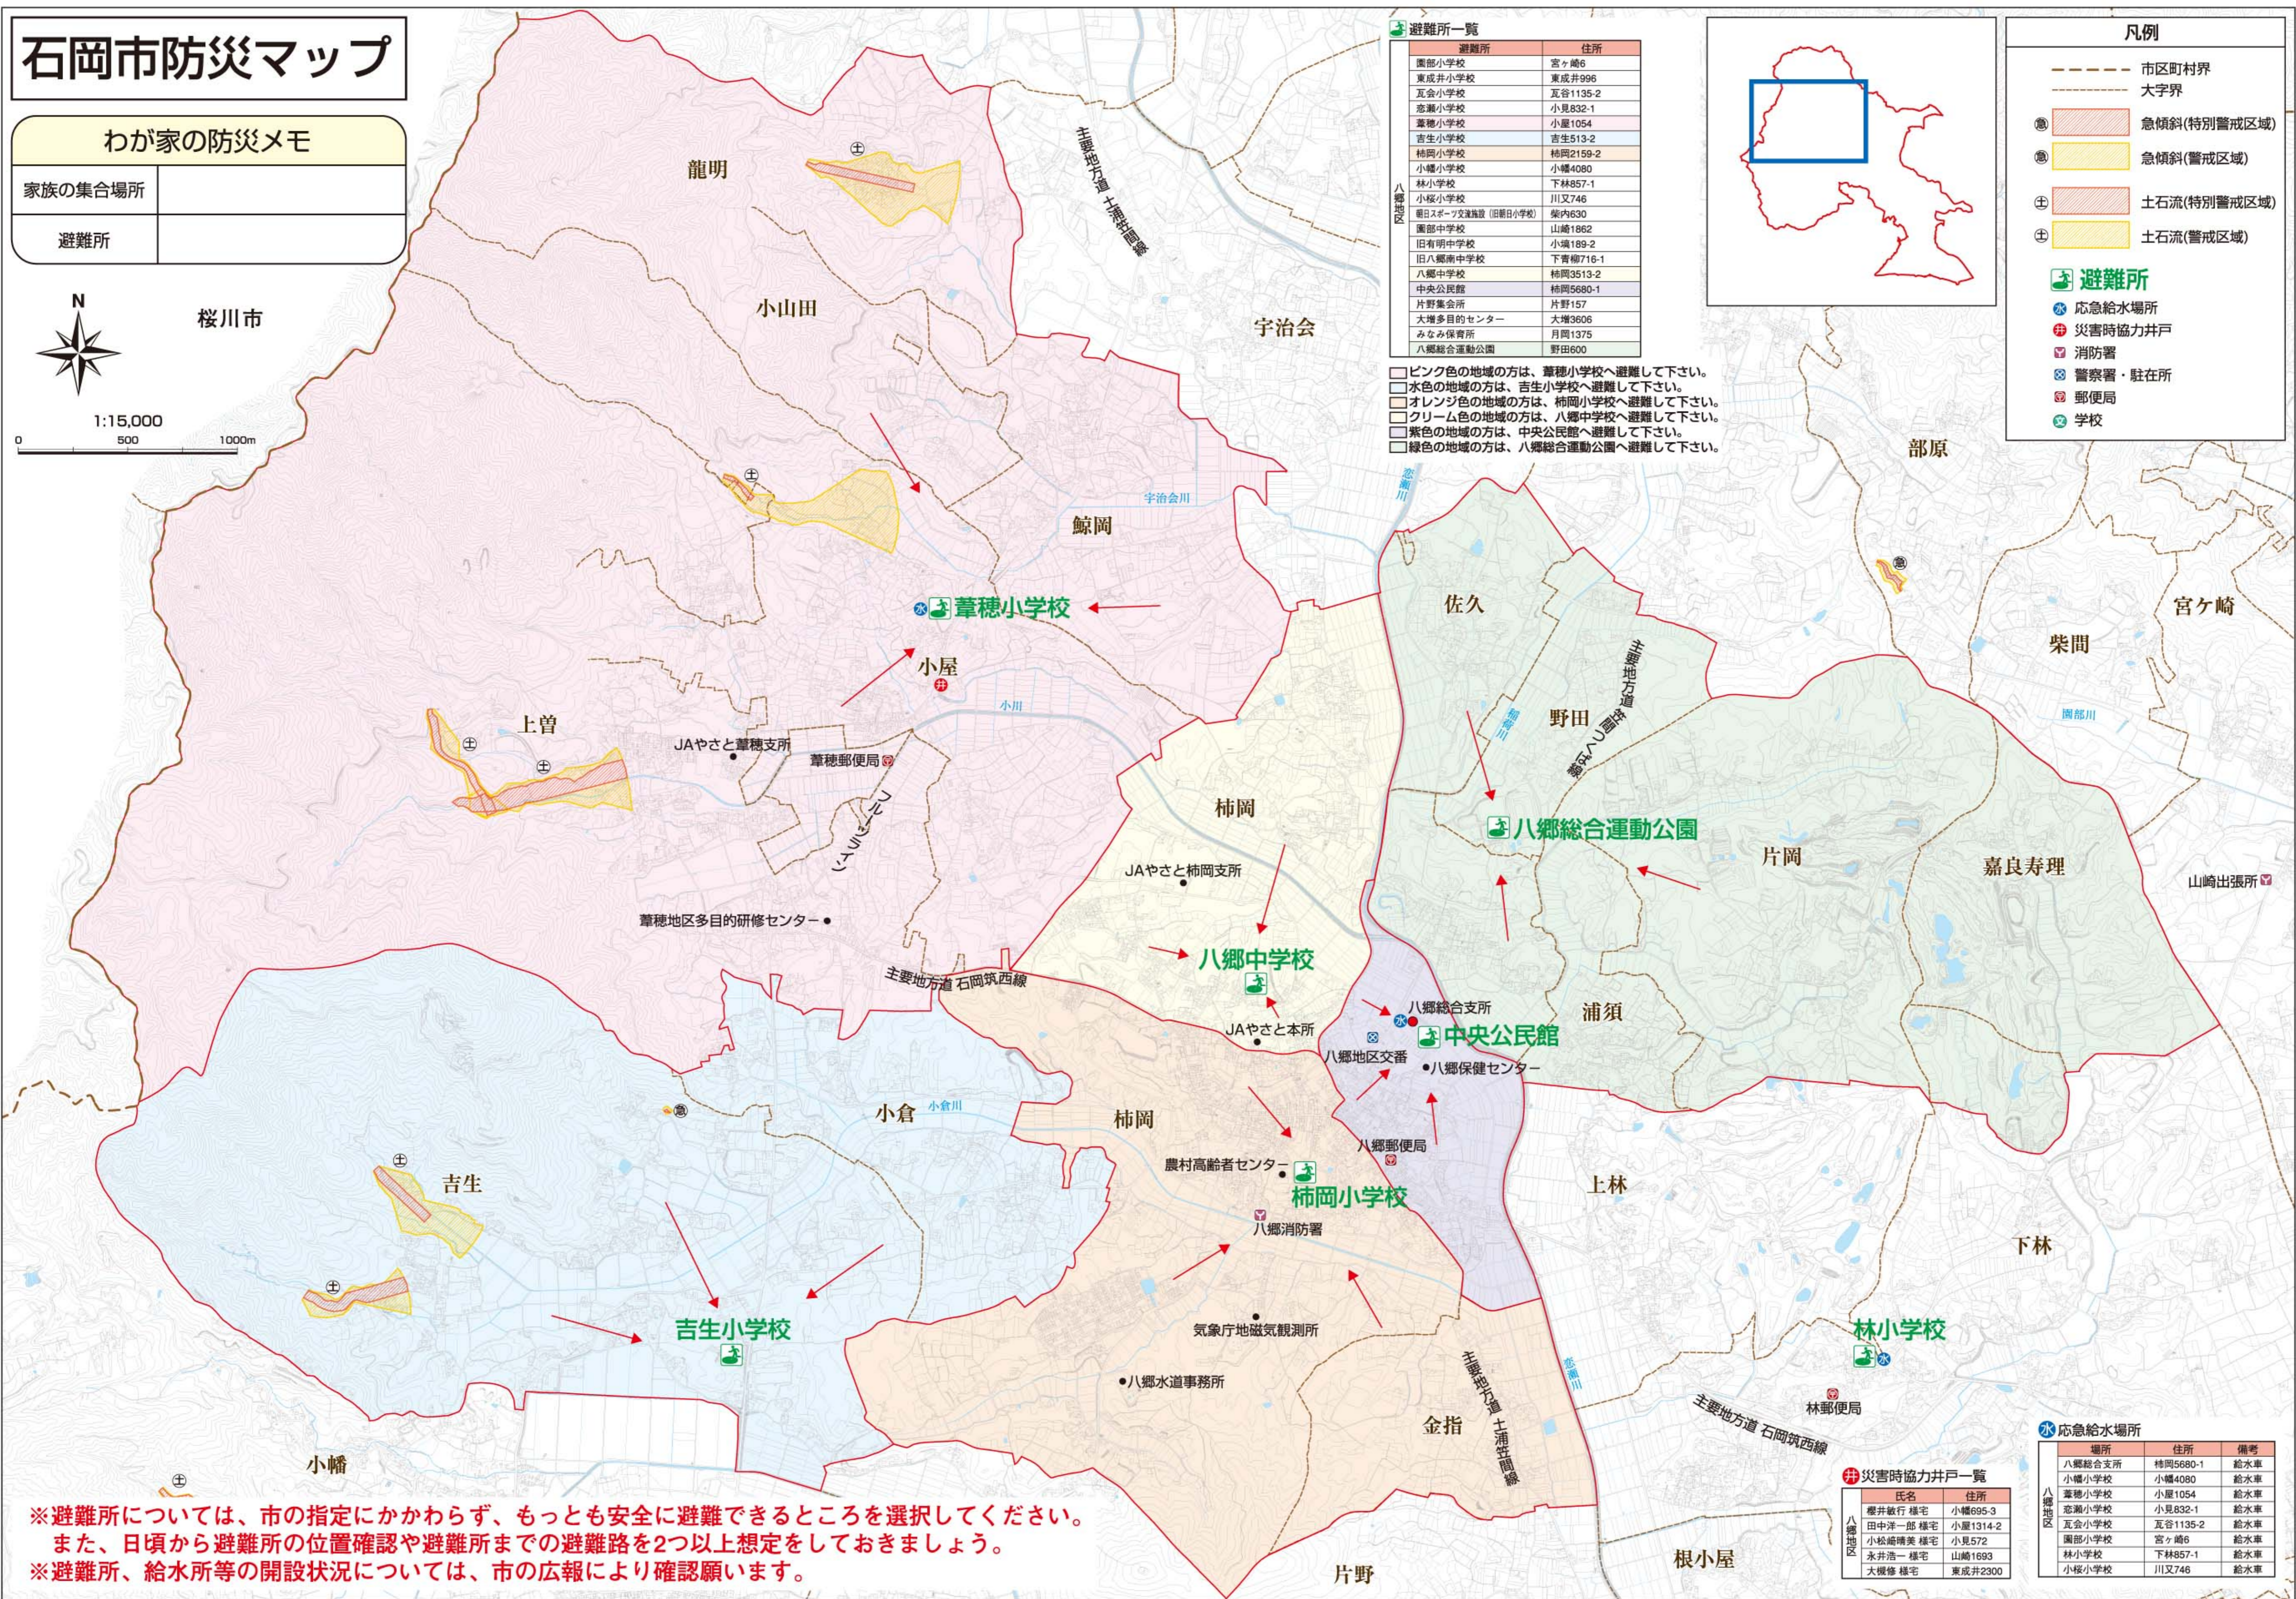

石岡市防災マップ

わが家の防災メモ

家族の集合場所	
避難所	

避難所一覧

避難所	住所
園部小学校	宮ヶ崎6
東成井小学校	東成井996
瓦会小学校	瓦谷1135-2
志瀬小学校	小見832-1
葦穂小学校	小屋1054
吉生小学校	吉生513-2
柿岡小学校	柿岡2159-2
小幡小学校	小幡4080
林小学校	下林857-1
小坂小学校	川又746
朝日スポーツ交流施設(旧朝日小学校)	柴内630
園部中学校	山崎1862
旧有明中学校	小幡189-2
旧八郷南中学校	下青柳716-1
八郷中学校	柿岡3513-2
中央公民館	柿岡5680-1
片野集会所	片野157
大増多目的センター	大増3606
みなみ保育所	月岡1375
八郷総合運動公園	野田600

- □ピンク色の地域の方は、葦穂小学校へ避難して下さい。
- □水色の地域の方は、吉生小学校へ避難して下さい。
- □オレンジ色の地域の方は、柿岡小学校へ避難して下さい。
- □クリーム色の地域の方は、八郷中学校へ避難して下さい。
- □紫色の地域の方は、中央公民館へ避難して下さい。
- □緑色の地域の方は、八郷総合運動公園へ避難して下さい。

凡例

- --- 市区町村界
- --- 大字界
- 急傾斜(特別警戒区域)
- 急傾斜(警戒区域)
- 土石流(特別警戒区域)
- 土石流(警戒区域)

避難所

- 水 応急給水場所
- 赤丸 災害時協力井戸
- 消防署
- 警察署・駐在所
- 郵便局
- 学校

※避難所については、市の指定にかかわらず、もっとも安全に避難できるところを選択してください。
また、日頃から避難所の位置確認や避難所までの避難路を2つ以上想定しておきましょう。
※避難所、給水所等の開設状況については、市の広報により確認願います。

災害時協力井戸一覧

氏名	住所
櫻井敏行 様宅	小幡695-3
田中洋一郎 様宅	小屋1314-2
小松崎晴美 様宅	小見572
永井浩一 様宅	山崎1693
大塚修 様宅	東成井2300

応急給水場所

場所	住所	備考
八郷総合支所	柿岡5680-1	給水車
小幡小学校	小幡4080	給水車
葦穂小学校	小屋1054	給水車
志瀬小学校	小見832-1	給水車
瓦会小学校	瓦谷1135-2	給水車
園部小学校	宮ヶ崎6	給水車
林小学校	下林857-1	給水車
小坂小学校	川又746	給水車