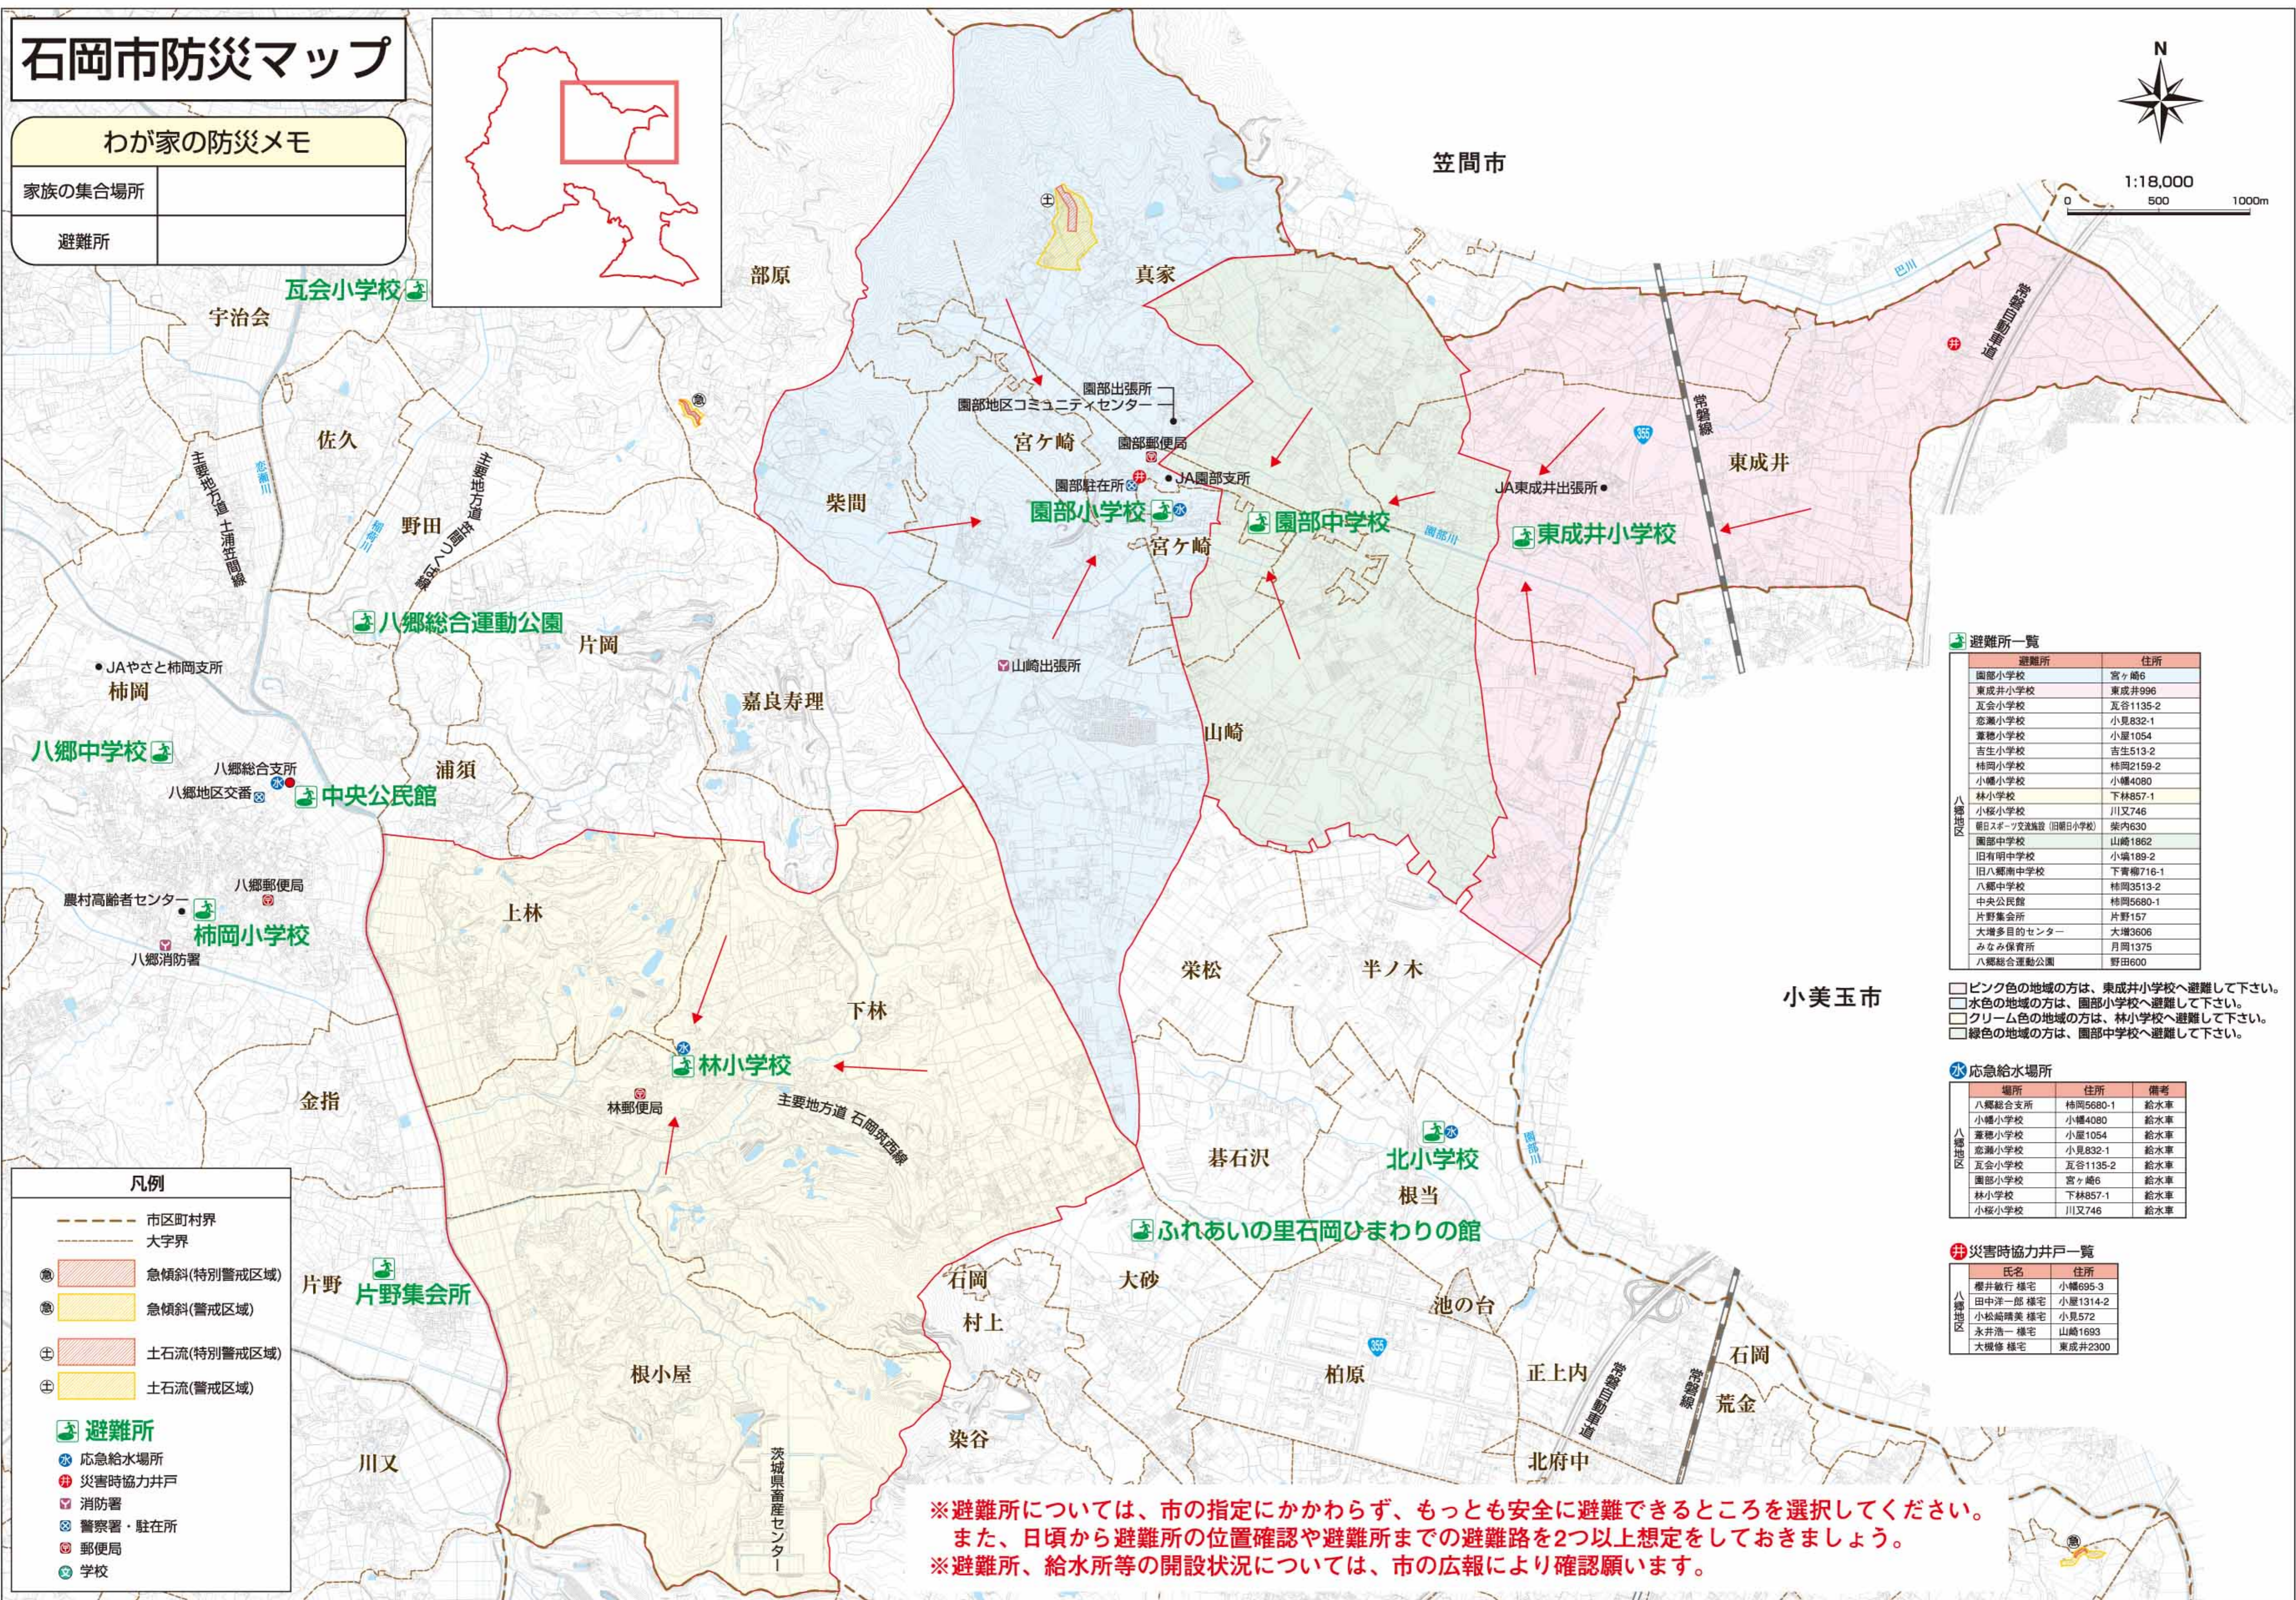

石岡市防災マップ

わが家の防災メモ

家族の集合場所	
避難所	

避難所一覧

避難所	住所
園部小学校	宮ヶ崎6
東成井小学校	東成井996
瓦会小学校	瓦谷1135-2
恋瀬小学校	小見832-1
葦穂小学校	小屋1054
吉生小学校	吉生513-2
柿岡小学校	柿岡2159-2
小幡小学校	小幡4080
林小学校	下林857-1
小幡小学校	川又746
朝日スポーツ交流施設 (旧朝日小学校)	柴内630
園部中学校	山崎1862
旧有明中学校	小幡189-2
旧八郷南中学校	下青柳716-1
八郷中学校	柿岡3513-2
中央公民館	柿岡5680-1
片野集会所	片野157
大増多目的センター	大増3606
みなみ保育所	月岡1375
八郷総合運動公園	野田600

- ピンク色の地域の方は、東成井小学校へ避難して下さい。
- 水色の地域の方は、園部小学校へ避難して下さい。
- クリーム色の地域の方は、林小学校へ避難して下さい。
- 緑色の地域の方は、園部中学校へ避難して下さい。

応急給水場所

場所	住所	備考
八郷総合支所	柿岡5680-1	給水車
小幡小学校	小幡4080	給水車
葦穂小学校	小屋1054	給水車
恋瀬小学校	小見832-1	給水車
瓦会小学校	瓦谷1135-2	給水車
園部小学校	宮ヶ崎6	給水車
林小学校	下林857-1	給水車
小幡小学校	川又746	給水車

災害時協力井戸一覧

氏名	住所
櫻井敏行 様宅	小幡695-3
田中洋一郎 様宅	小見1314-2
小松崎晴美 様宅	小見572
永井浩一 様宅	山崎1693
大槻修 様宅	東成井2300

凡例

- 市界
- 町界
- 大字界
- 急傾斜(特別警戒区域)
- 急傾斜(警戒区域)
- 土石流(特別警戒区域)
- 土石流(警戒区域)
- 避難所
- 応急給水場所
- 災害時協力井戸
- 消防署
- 警察署・駐在所
- 郵便局
- 学校

※避難所については、市の指定にかかわらず、もっとも安全に避難できる場所を選択してください。
 また、日頃から避難所の位置確認や避難所までの避難路を2つ以上想定をおきましょう。
 ※避難所、給水所等の開設状況については、市の広報により確認願います。