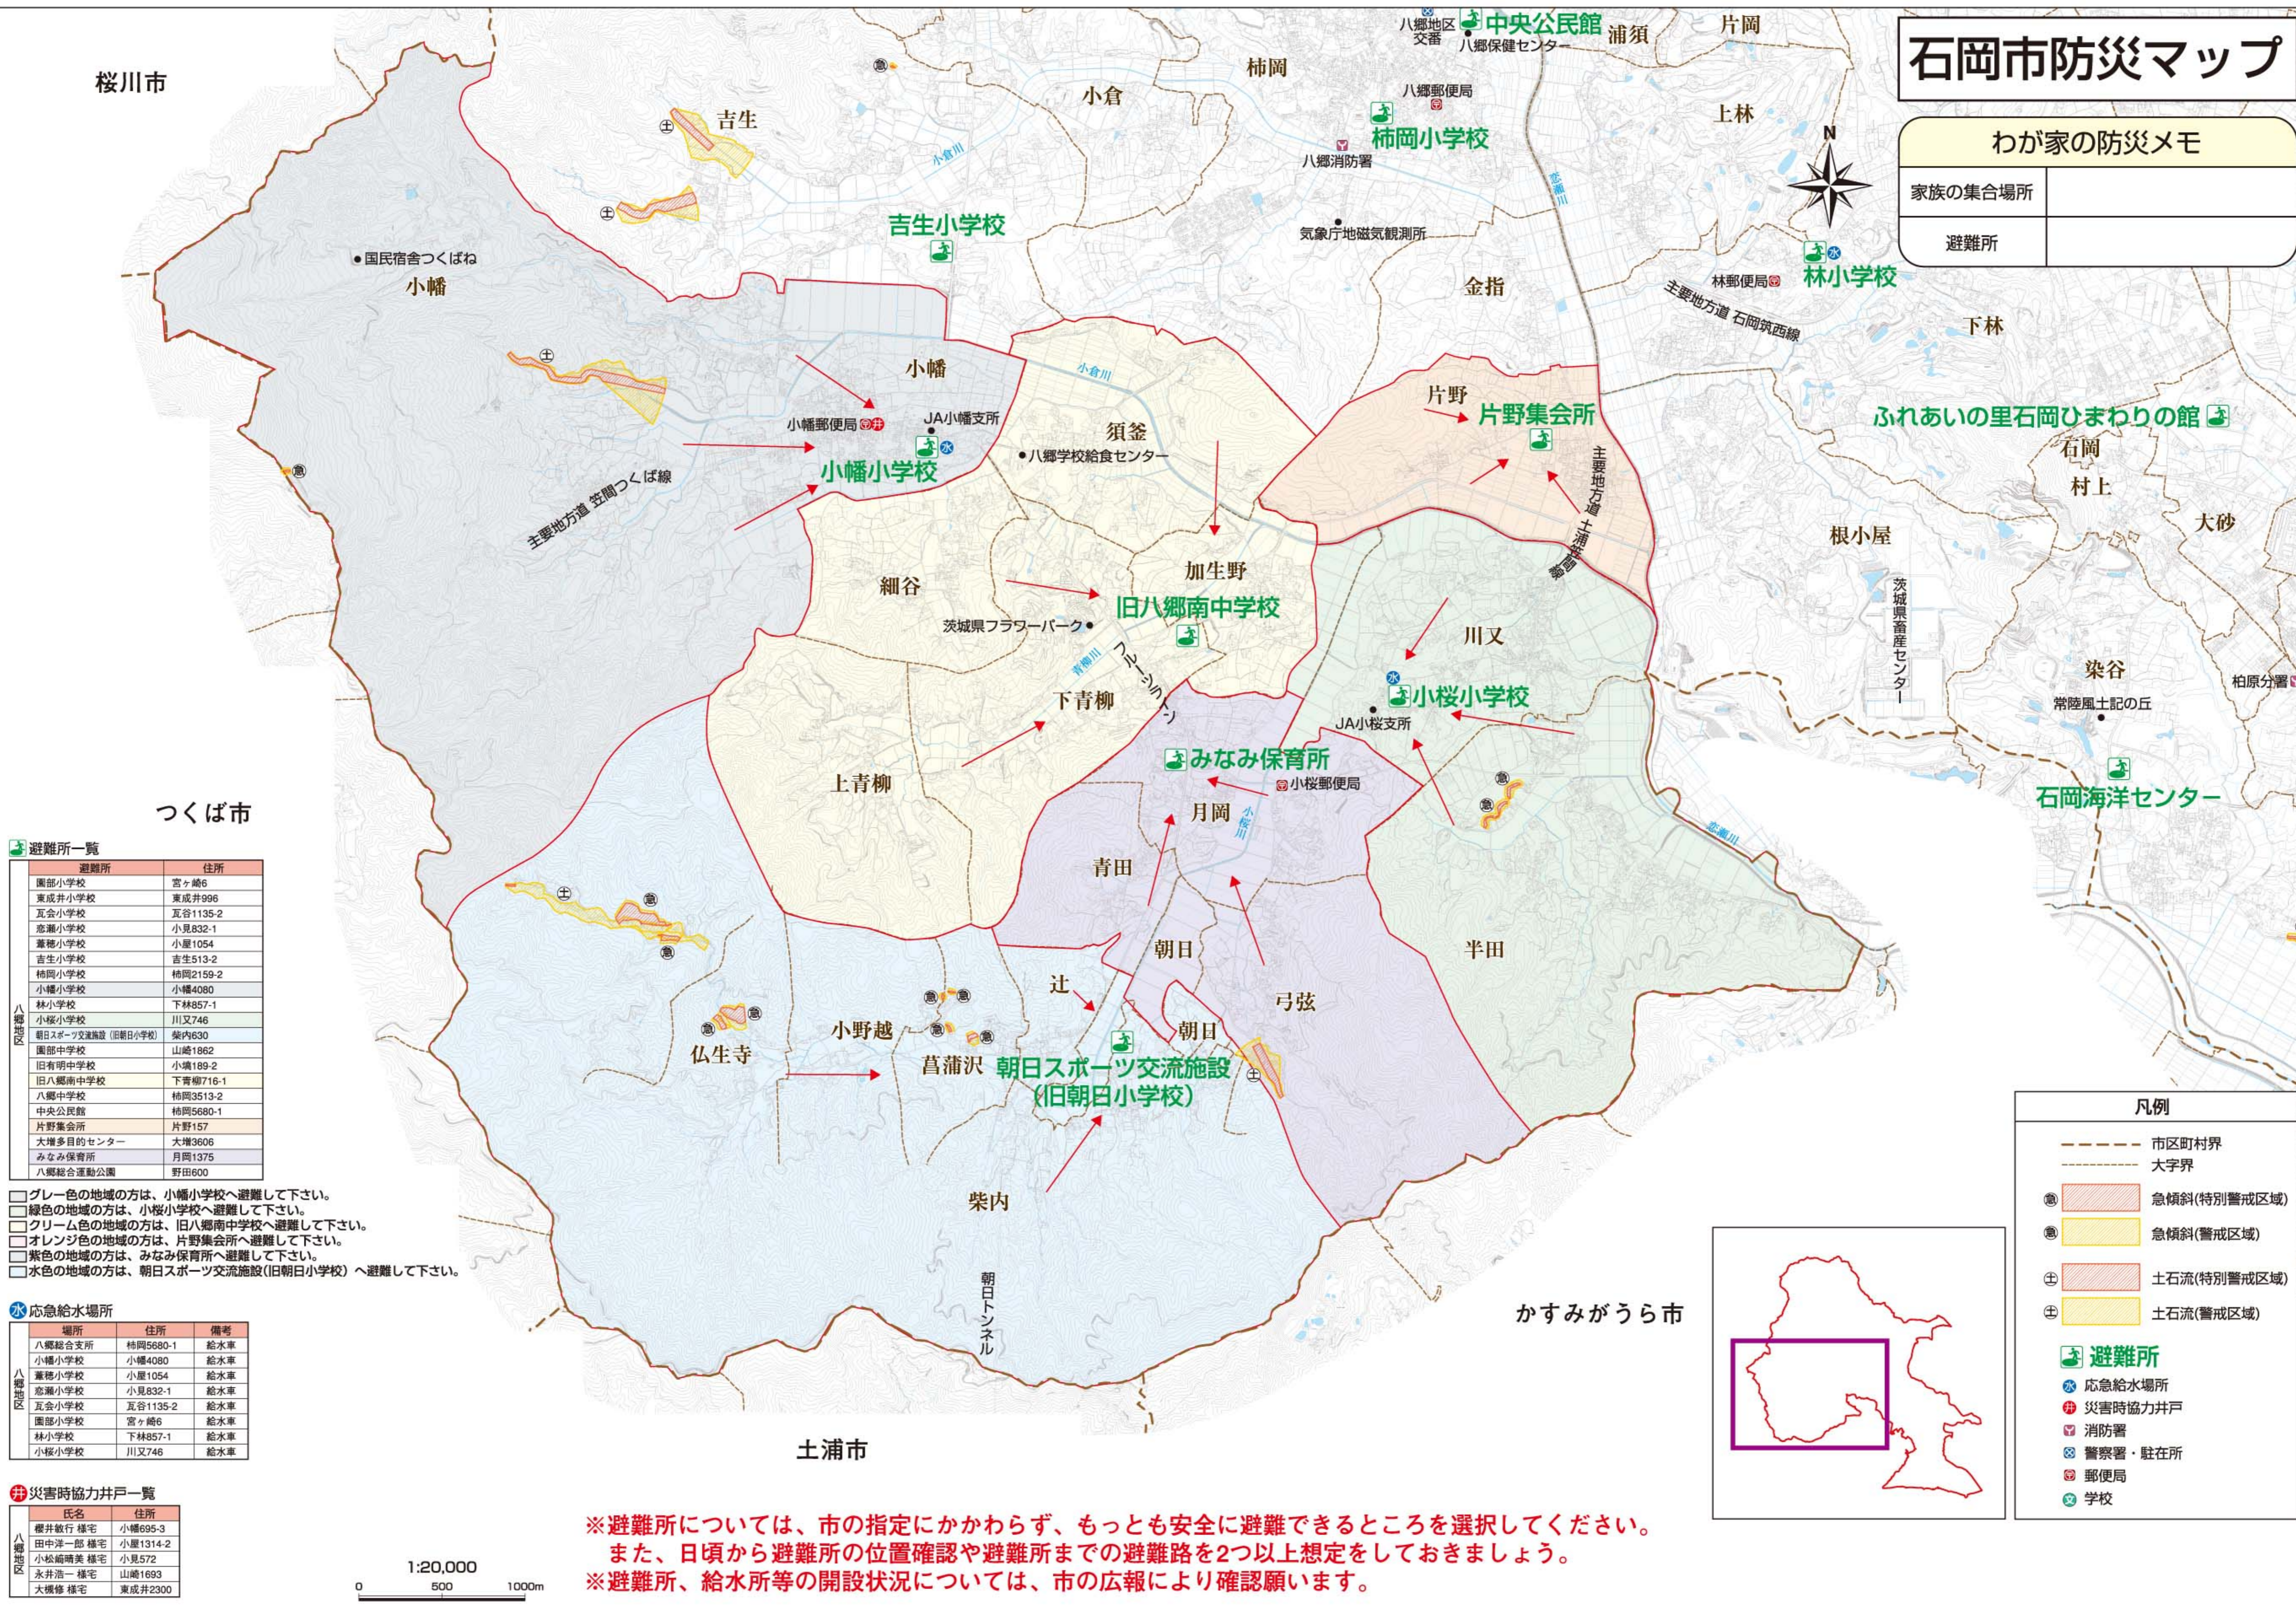

石岡市防災マップ

わが家の防災メモ	
家族の集合場所	
避難所	

避難所一覧

避難所	住所
園部小学校	宮ヶ崎6
東成井小学校	東成井996
瓦会小学校	瓦谷1135-2
志瀬小学校	小見832-1
葦穂小学校	小屋1054
吉生小学校	吉生513-2
柿岡小学校	柿岡2159-2
小幡小学校	小幡4080
林小学校	下林857-1
小桜小学校	川又746
朝日スポーツ交流施設 (旧朝日小学校)	柴内630
園部中学校	山崎1862
旧有明中学校	小嶺189-2
旧八郷南中学校	下青柳716-1
八郷中学校	柿岡3513-2
中央公民館	柿岡5680-1
片野集会所	片野157
大増多目的センター	大増3606
みなみ保育所	月岡1375
八郷総合運動公園	野田600

- グレー色の地域の方は、小幡小学校へ避難して下さい。
- 緑色の地域の方は、小桜小学校へ避難して下さい。
- グリーン色の地域の方は、旧八郷南中学校へ避難して下さい。
- オレンジ色の地域の方は、片野集会所へ避難して下さい。
- 紫色の地域の方は、みなみ保育所へ避難して下さい。
- 水色の地域の方は、朝日スポーツ交流施設(旧朝日小学校)へ避難して下さい。

水 応急給水場所

場所	住所	備考
八郷総合支所	柿岡5680-1	給水車
小幡小学校	小幡4080	給水車
葦穂小学校	小屋1054	給水車
志瀬小学校	小見832-1	給水車
瓦会小学校	瓦谷1135-2	給水車
園部小学校	宮ヶ崎6	給水車
林小学校	下林857-1	給水車
小桜小学校	川又746	給水車

災害時協力井戸一覧

氏名	住所
櫻井敏行 様宅	小幡695-3
田中洋一郎 様宅	小見1314-2
小松崎晴美 様宅	小見572
永井浩一 様宅	山崎1693
大塚修 様宅	東成井2300

凡例

- 市区町村界
- 大字界
- 急傾斜(特別警戒区域)
- 急傾斜(警戒区域)
- 土石流(特別警戒区域)
- 土石流(警戒区域)
- 避難所**
- 応急給水場所
- 災害時協力井戸
- 消防署
- 警察署・駐在所
- 郵便局
- 学校

※避難所については、市の指定にかかわらず、もっとも安全に避難できる場所を選択してください。
 また、日頃から避難所の位置確認や避難所までの避難路を2つ以上想定をしておきましょう。
 ※避難所、給水所等の開設状況については、市の広報により確認願います。