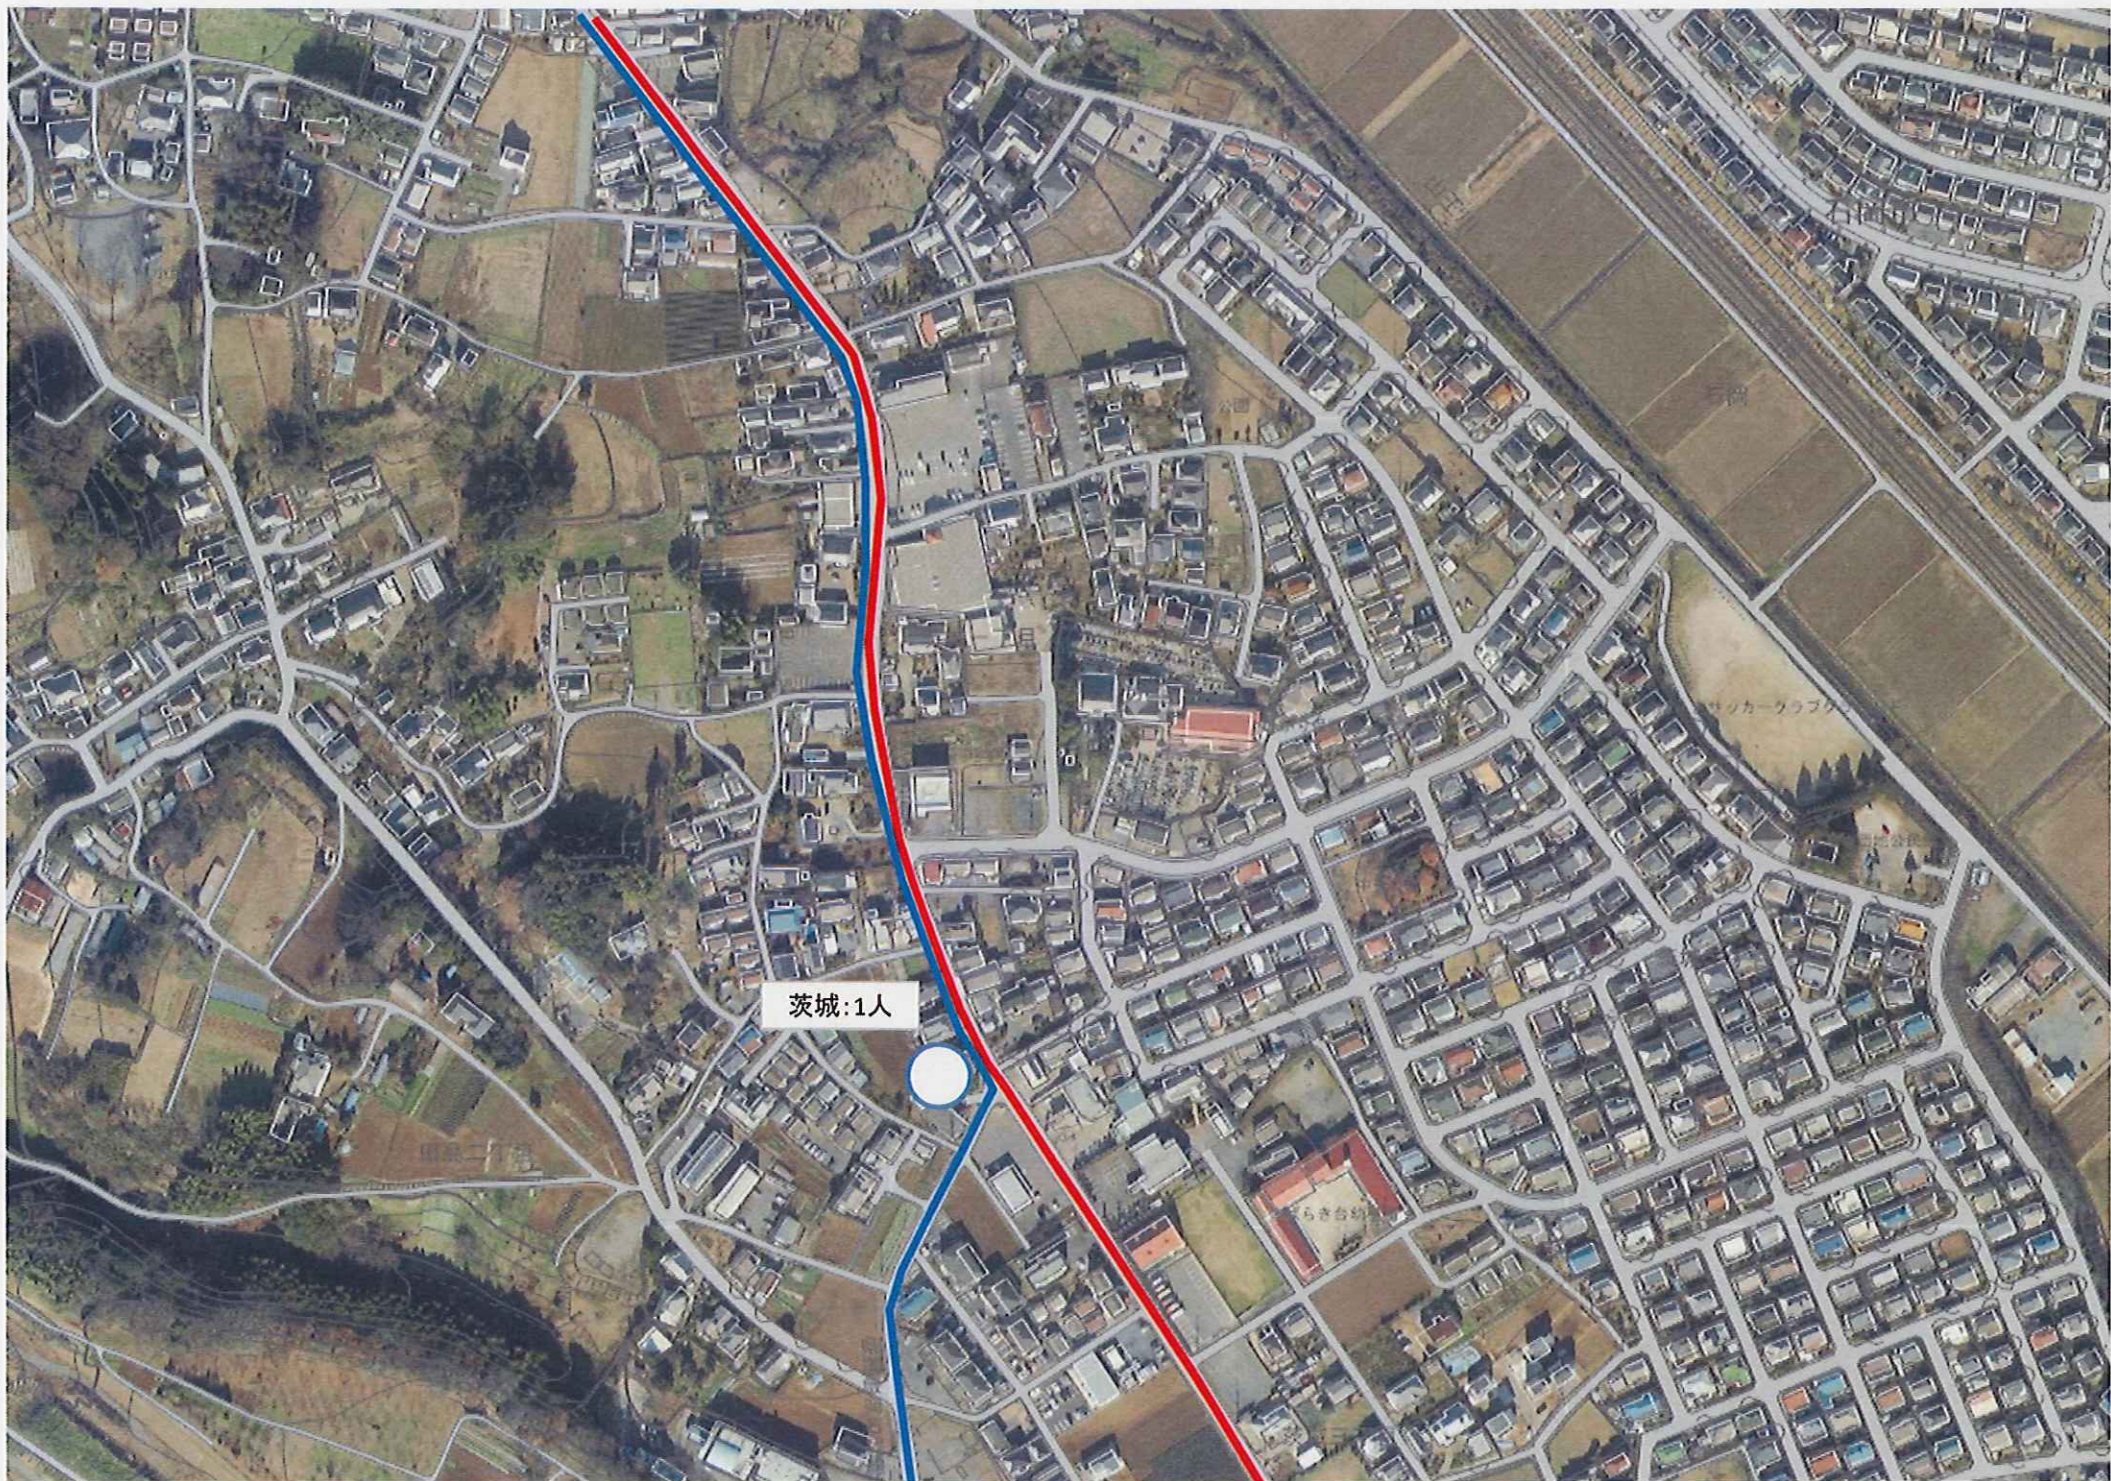

高浜小学校

高浜学校下:3人

高浜駅:5人

高浜中央:4人

高浜公民館前:3人

高浜中央:4人

高浜公民館前:3人

東上町:2人

高浜踏切前: 2人

北根本: 4人

7:30から8:30 歩行者用道路のため通行不可

城南中学校入口:2人

An aerial photograph of a rural landscape, likely in Japan, showing a mix of residential buildings, agricultural fields, and a river. A prominent red line runs diagonally from the top-left towards the bottom-right. Three white circles with blue outlines are placed on the map: one on the red line in the upper-middle section, one on the river in the lower-left section, and one on the red line in the lower-right section. Text labels in white boxes are positioned near these circles.

グリーンパレス石岡前:2人

中津川:2人

中津川下:1人

茨城:1人