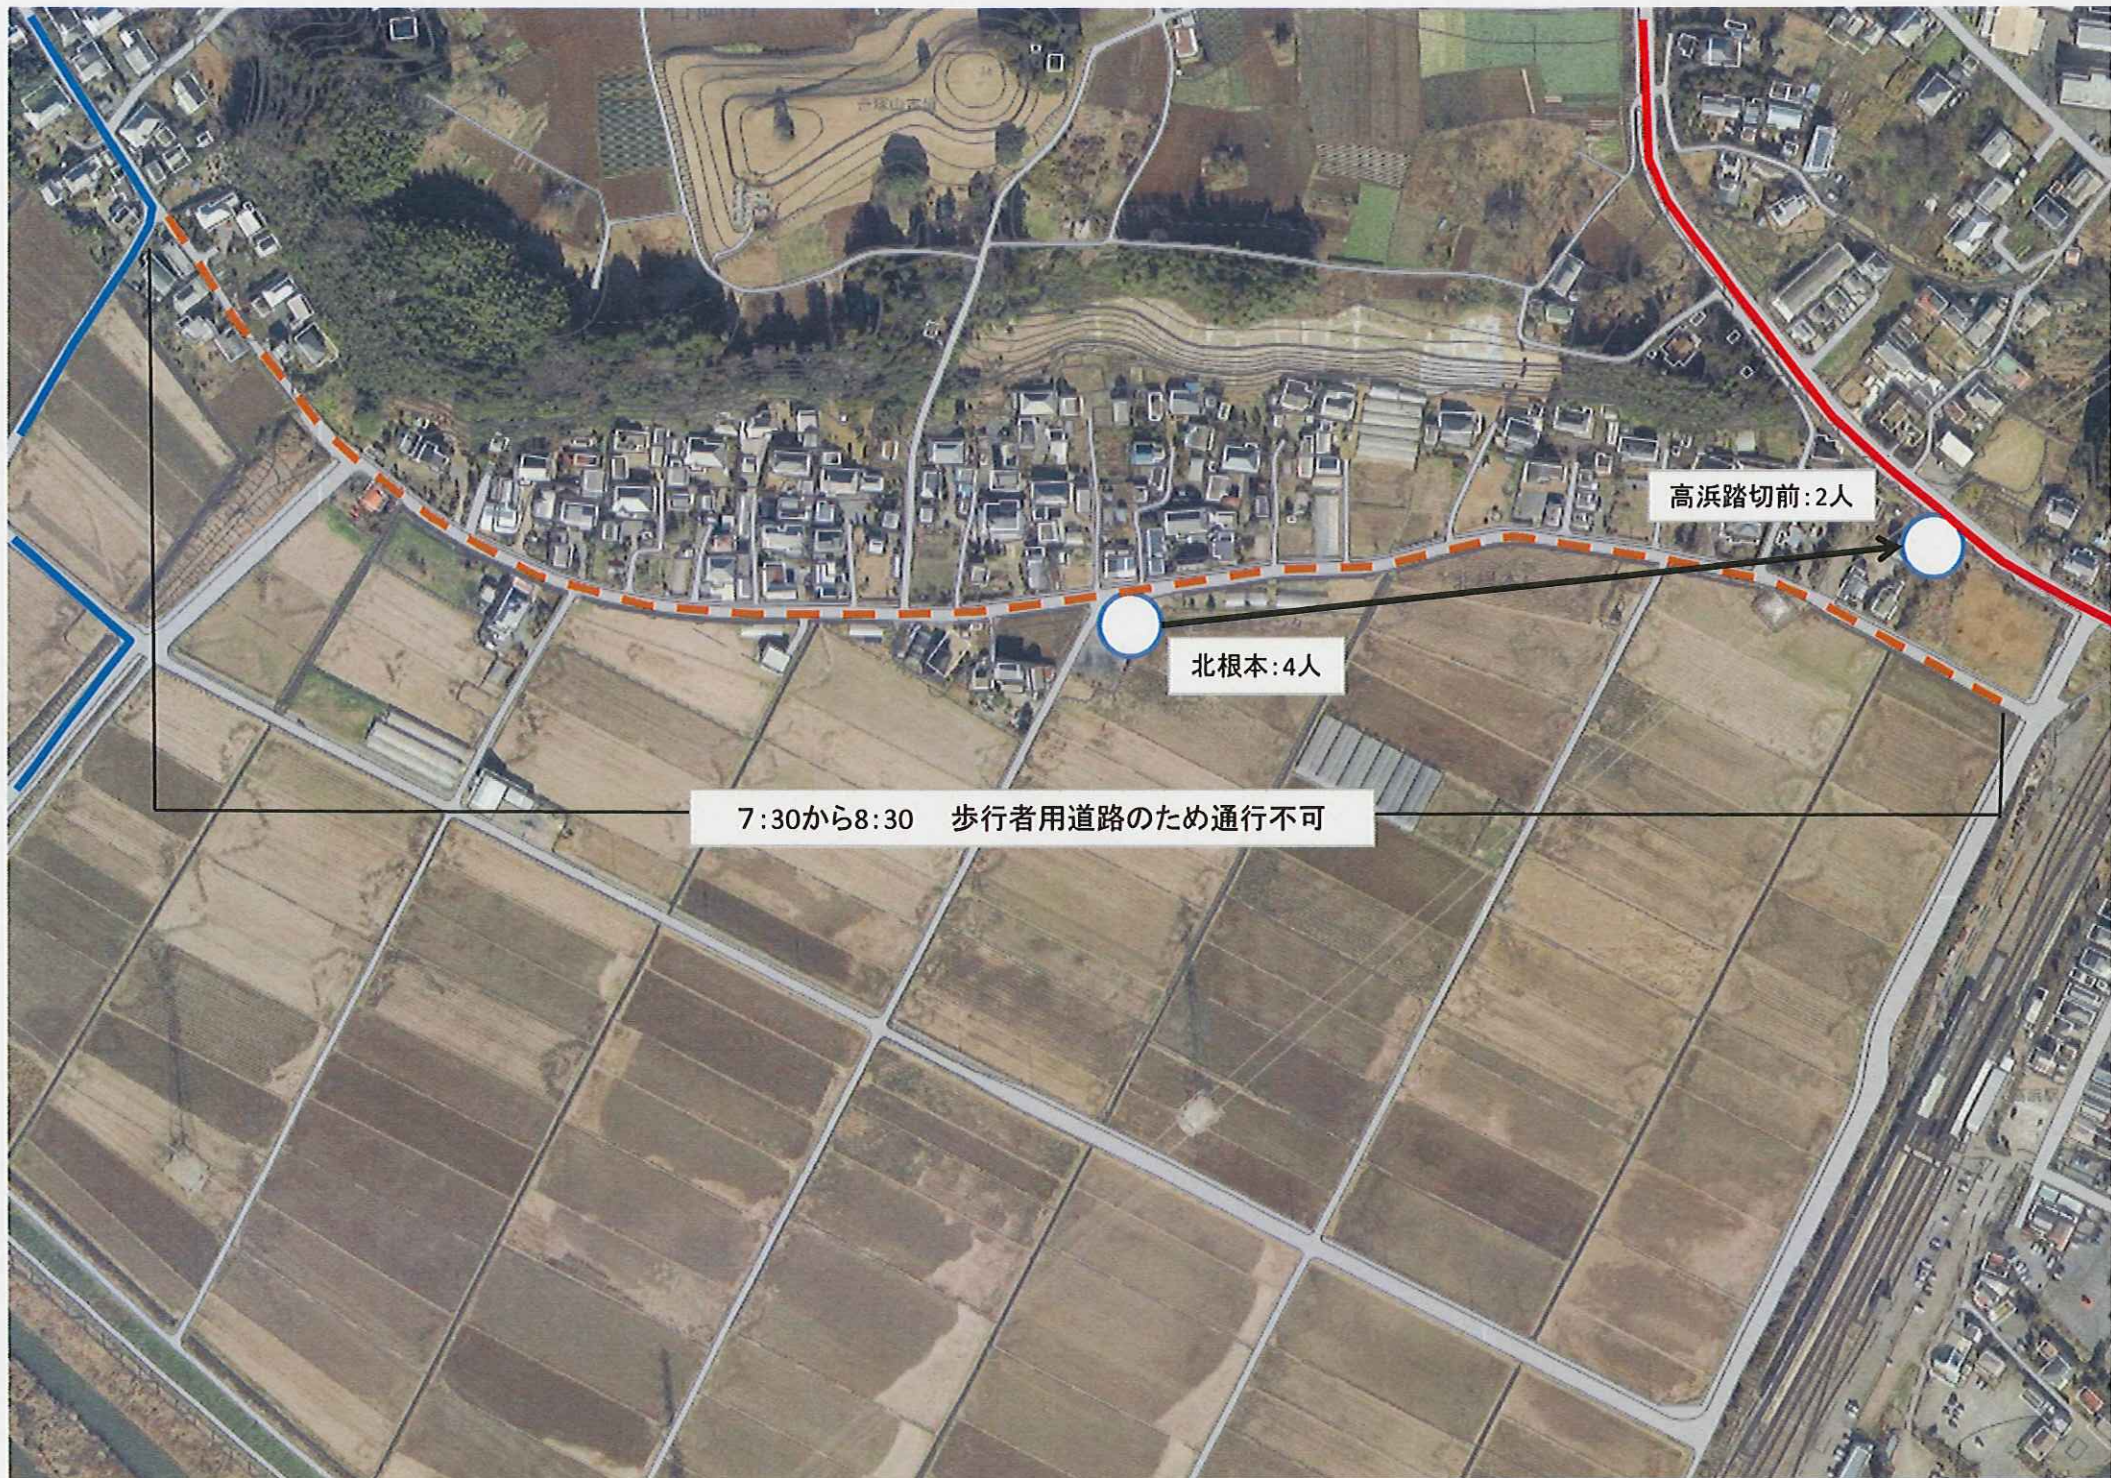

高浜小学校

高浜学校下:3人

高浜駅:5人

高浜中央:4人

高浜公民館前:3人

高浜中央:4人

高浜公民館前:3人

東上町:2人

高浜踏切前: 2人

北根本: 4人

7:30から8:30 歩行者用道路のため通行不可

城南中学校入口:2人

An aerial photograph of a rural landscape, likely in Japan, showing a mix of residential buildings, agricultural fields, and a river. A prominent red line runs diagonally from the top-left towards the bottom-right. Three white circles with blue outlines are placed on the map: one on the red line in the upper-middle section, one on the river in the lower-left section, and one on the red line in the lower-right section. Text labels in white boxes are positioned near these circles.

グリーンパレス石岡前:2人

中津川:2人

中津川下:1人

茨城:1人