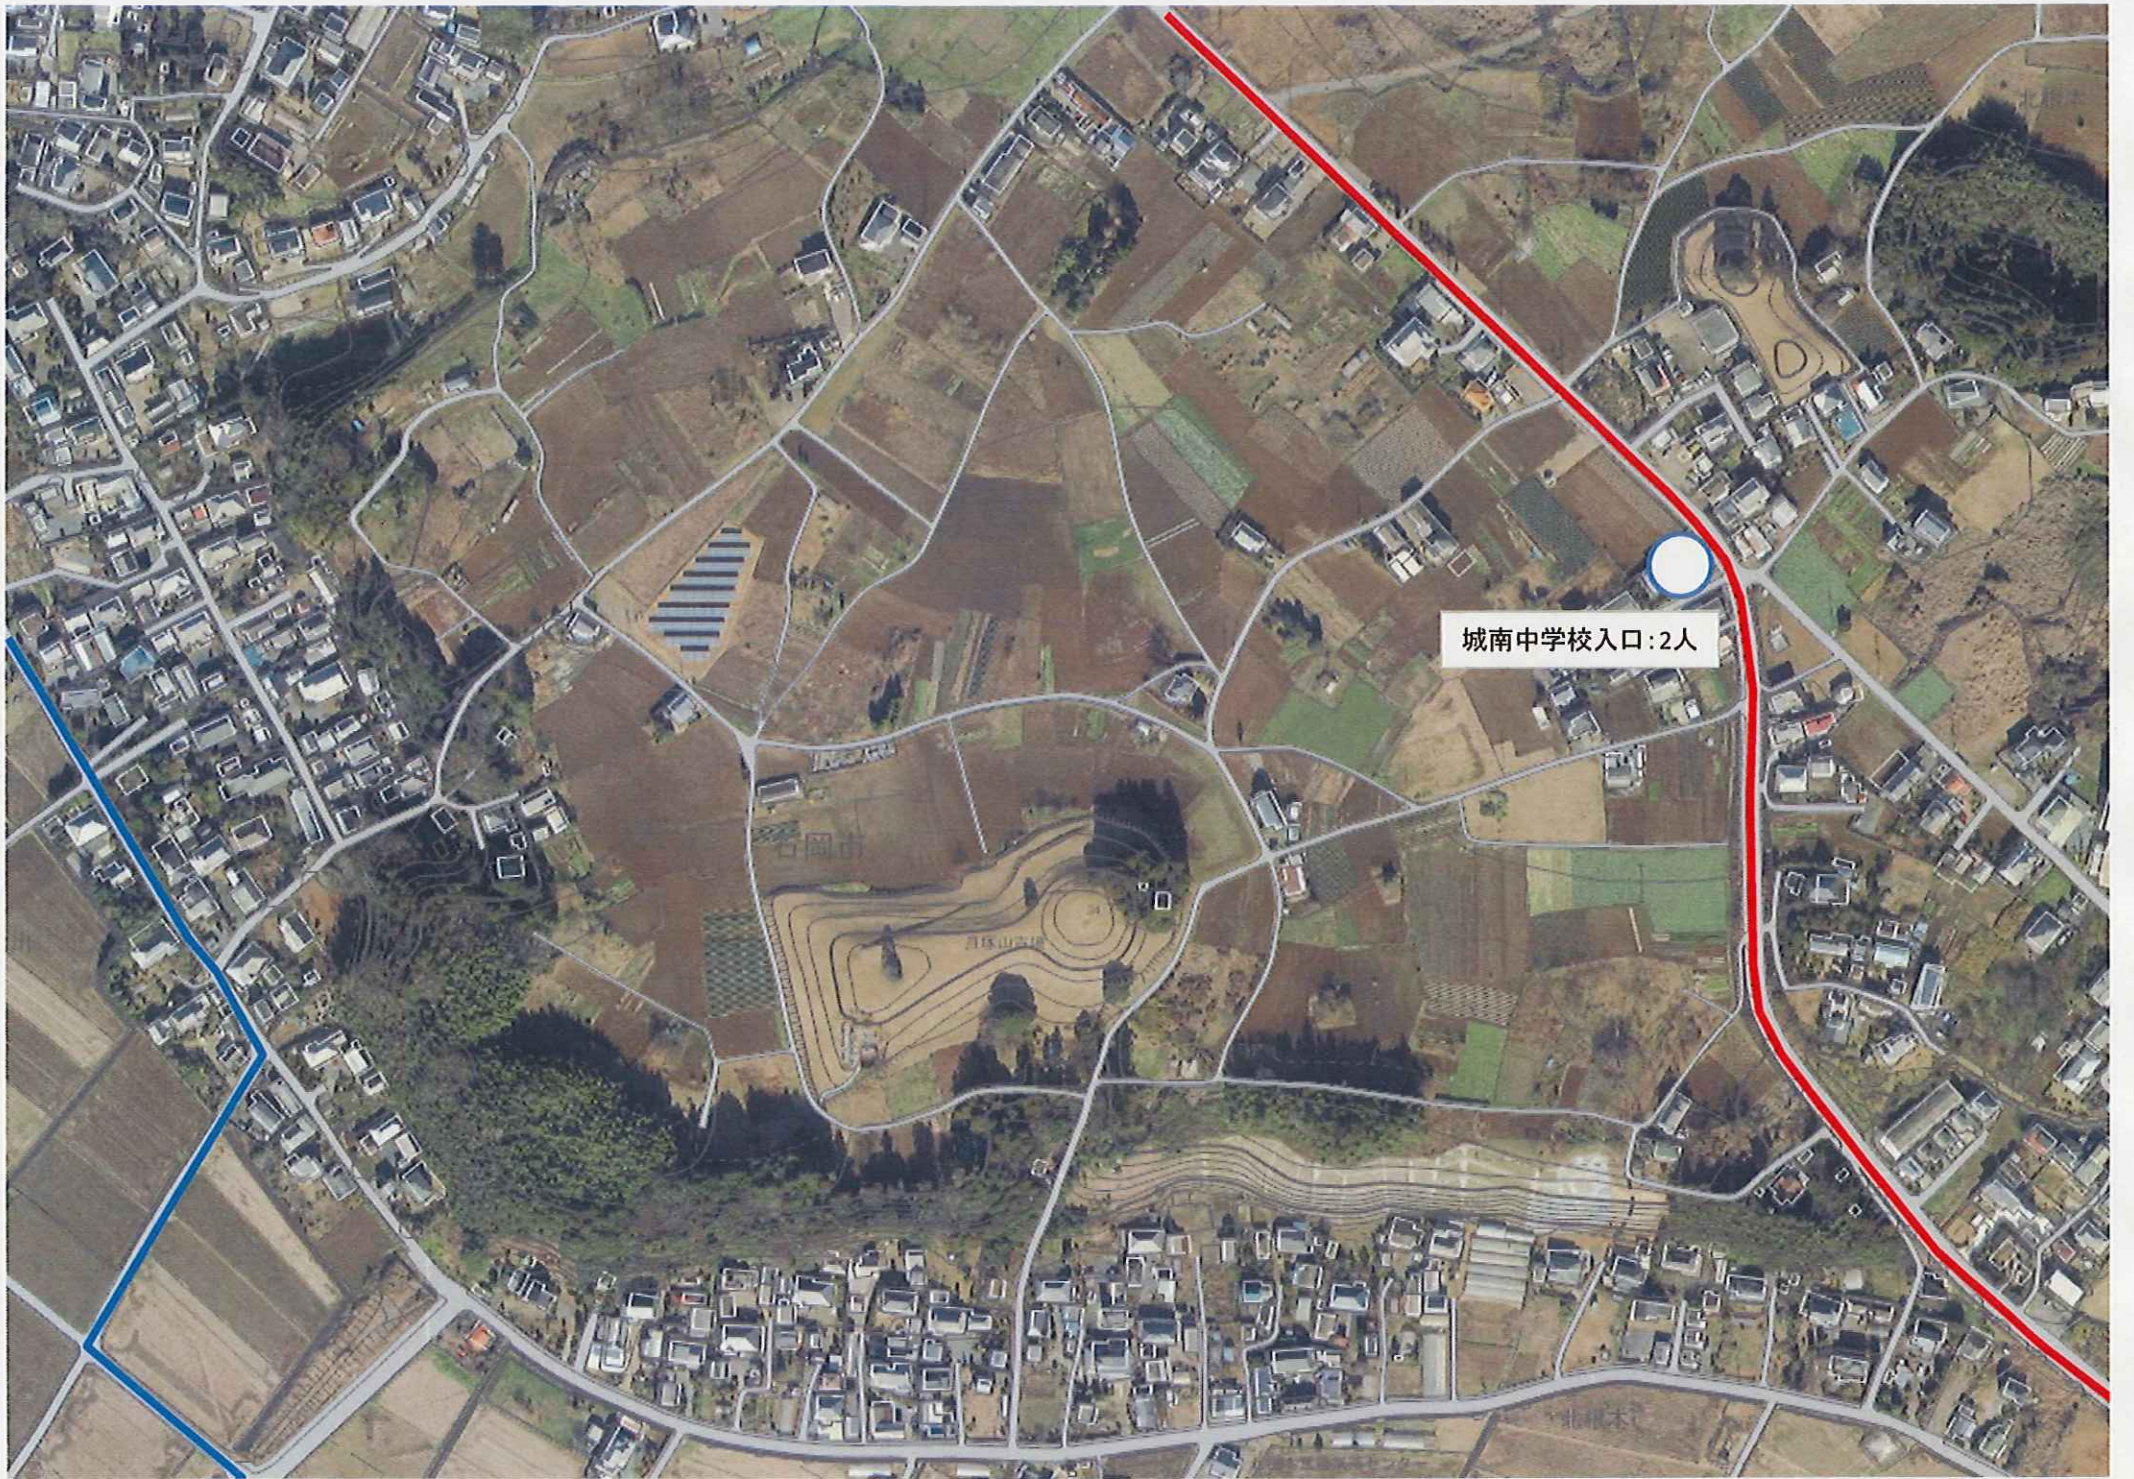

高浜小学校

高浜学校下:3人

高浜駅:5人

高浜中央:4人

高浜公民館前:3人

高浜中央:4人

高浜公民館前:3人

東上町:2人

高浜踏切前: 2人

北根本: 4人

7:30から8:30 歩行者用道路のため通行不可

城南中学校入口:2人

An aerial photograph of a rural landscape, likely in Japan, showing a mix of residential buildings, agricultural fields, and a river. A prominent red line runs diagonally from the top-left towards the bottom-right. Three white circles with blue outlines are placed on the map: one on the red line in the upper-middle section, one on the river in the lower-left section, and one on the red line in the lower-right section. Text labels in white boxes are positioned near these circles.

グリーンパレス石岡前:2人

中津川:2人

中津川下:1人

茨城:1人