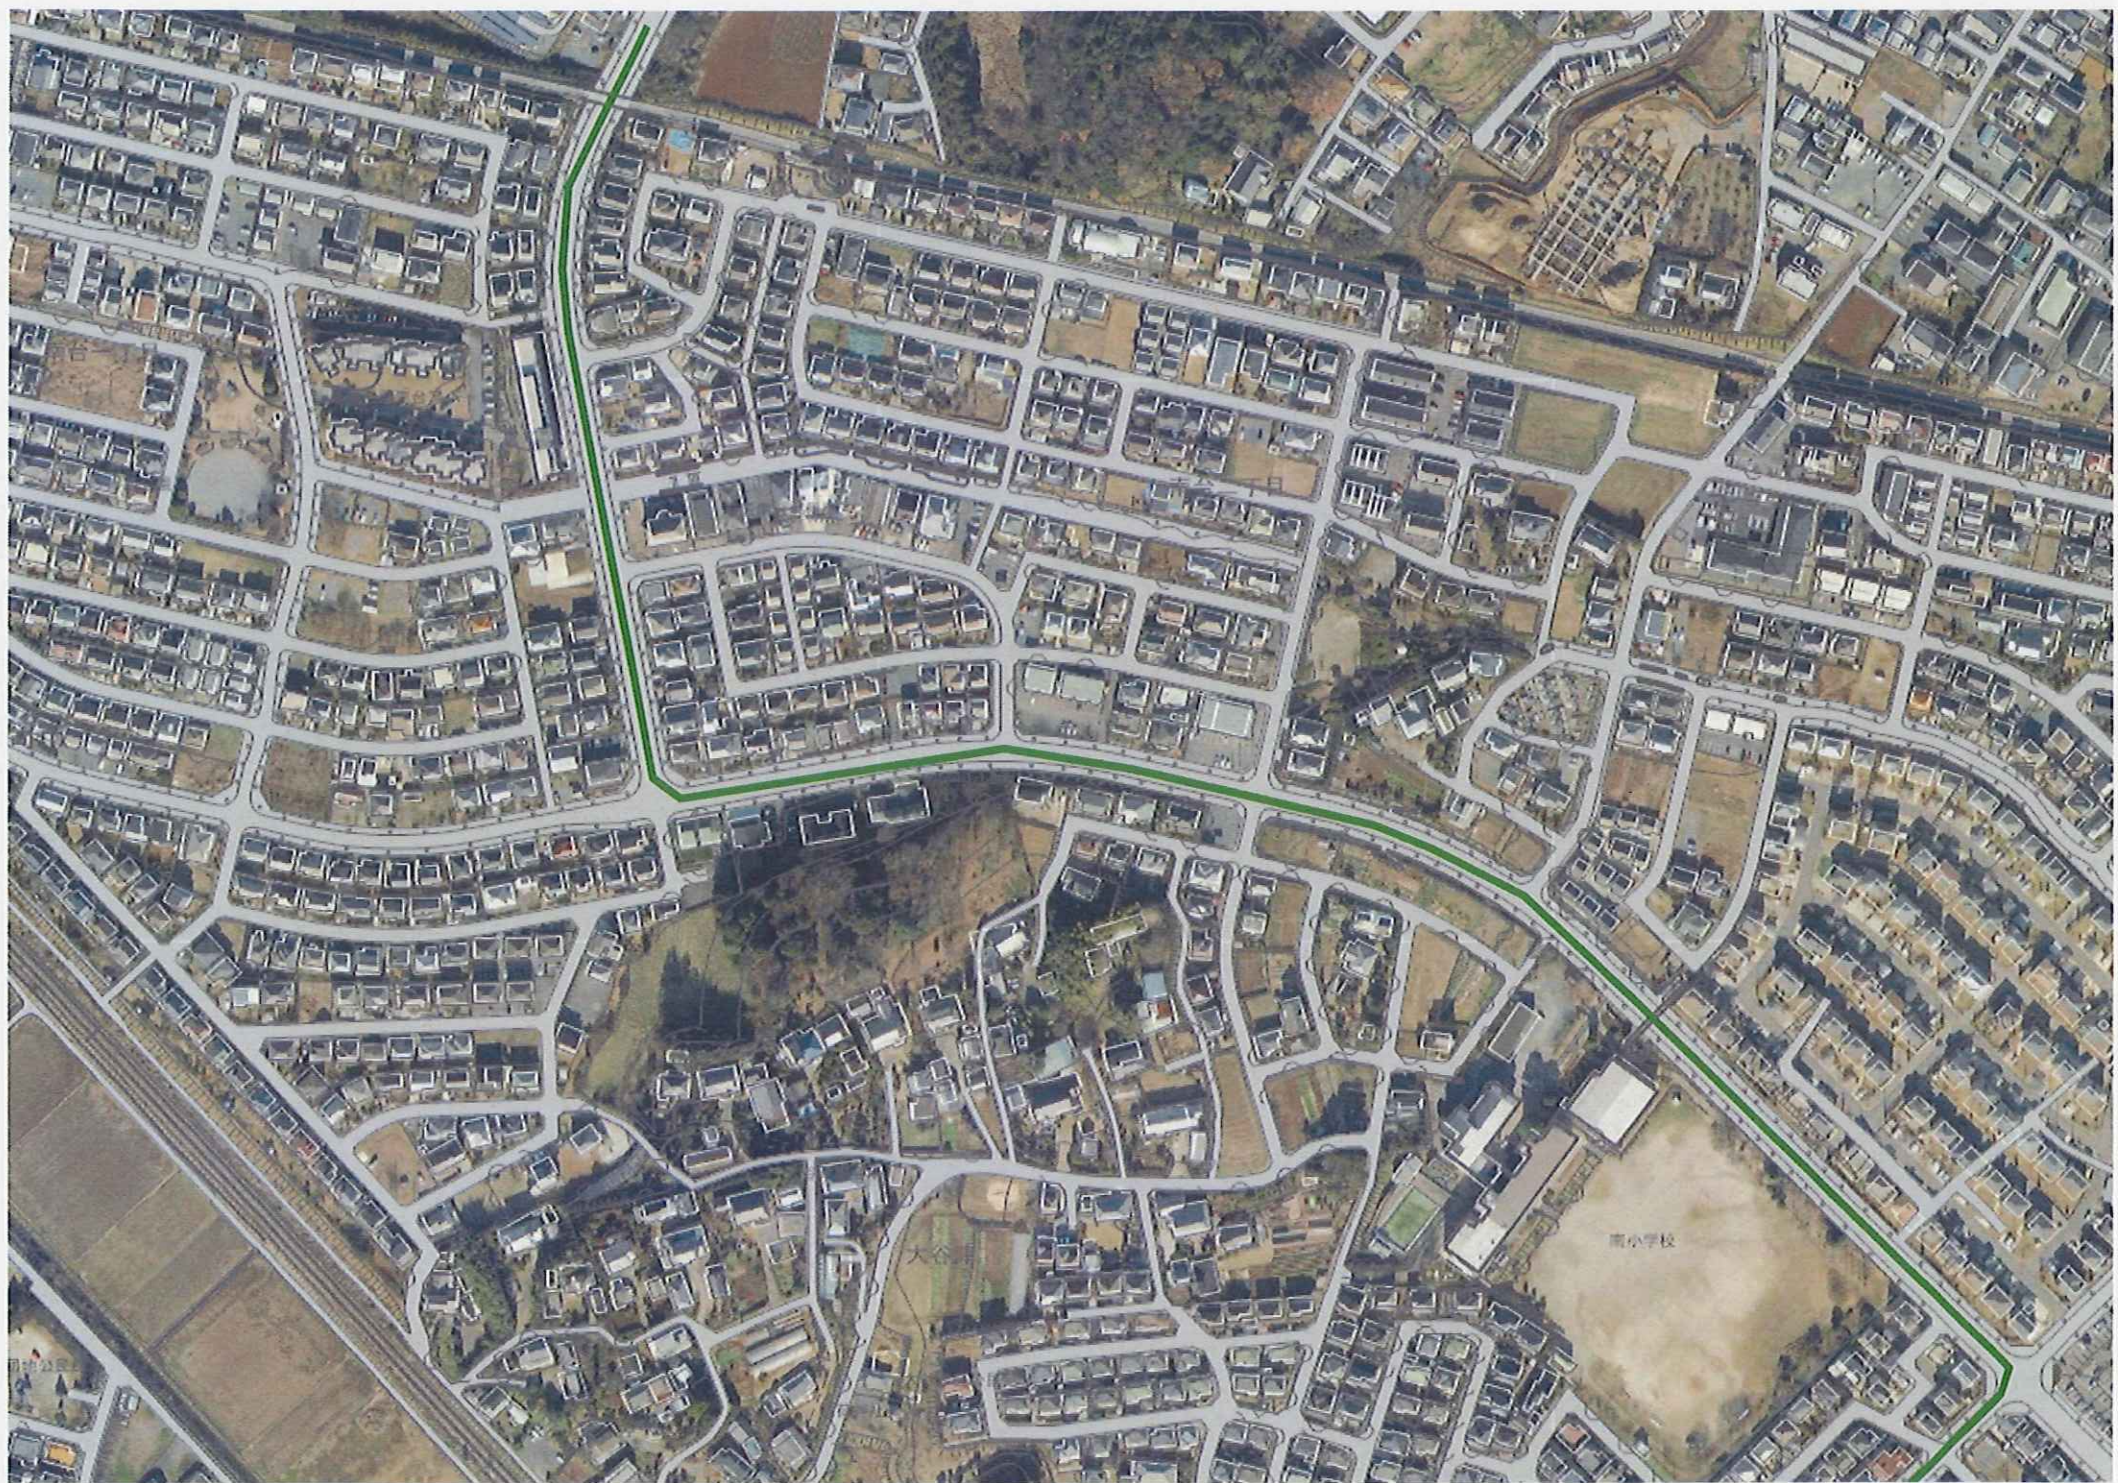

高浜小学校

高浜学校下:3人

高浜駅:5人

高浜中央:4人

高浜公民館前:3人

高浜中央:4人

高浜公民館前:3人

東上町:2人

高浜踏切前: 2人

北根本: 4人

7:30から8:30 歩行者用道路のため通行不可

城南中学校入口:2人

An aerial photograph of a rural landscape, likely in Japan, showing a mix of residential buildings, agricultural fields, and a river. A prominent red line runs diagonally from the top-left towards the bottom-right. Three white circles with blue outlines are placed on the map: one on the red line in the upper-middle section, one on the river in the lower-left section, and one on the red line in the lower-right section. Text labels in white boxes are positioned near these circles.

グリーンパレス石岡前:2人

中津川:2人

中津川下:1人

茨城:1人