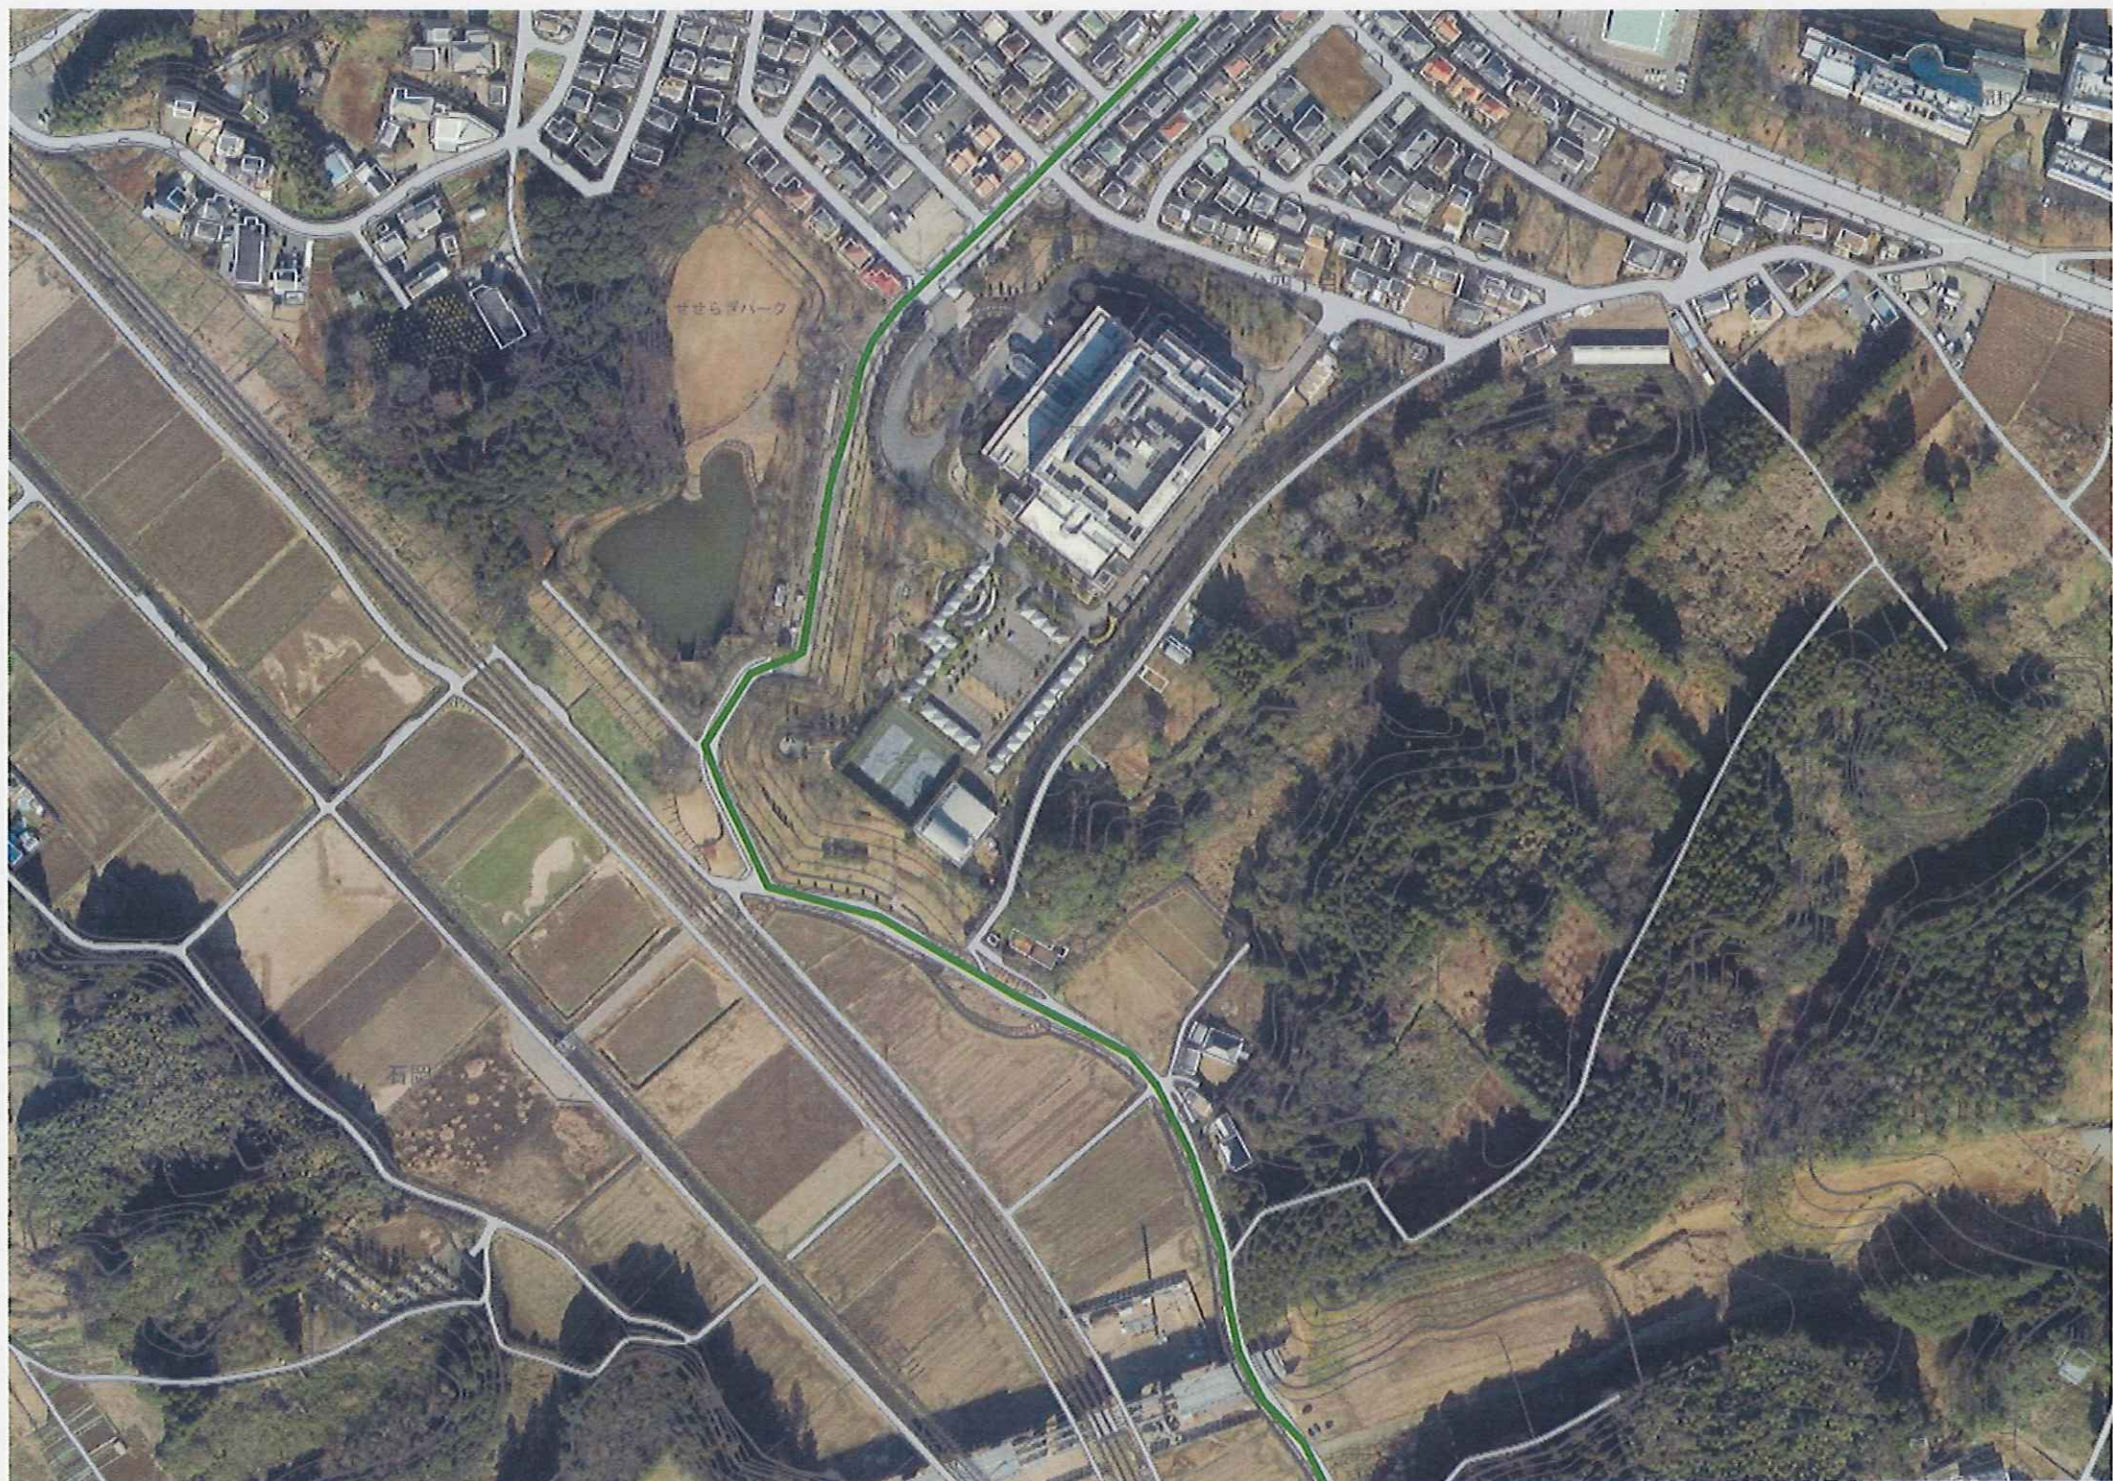

高浜小学校

高浜学校下:3人

高浜駅:5人

高浜中央:4人

高浜公民館前:3人

高浜中央:4人

高浜公民館前:3人

東上町:2人

高浜踏切前: 2人

北根本: 4人

7:30から8:30 歩行者用道路のため通行不可

城南中学校入口:2人

An aerial photograph of a rural landscape, likely in Japan, showing a mix of residential buildings, agricultural fields, and a river. A prominent red line runs diagonally from the top-left towards the bottom-right. Three white circles with blue outlines are placed on the map: one on the red line in the upper-middle section, one on the river in the lower-left section, and one on the red line in the lower-right section. Text labels in white boxes are positioned near these circles.

グリーンパレス石岡前:2人

中津川:2人

中津川下:1人

茨城:1人