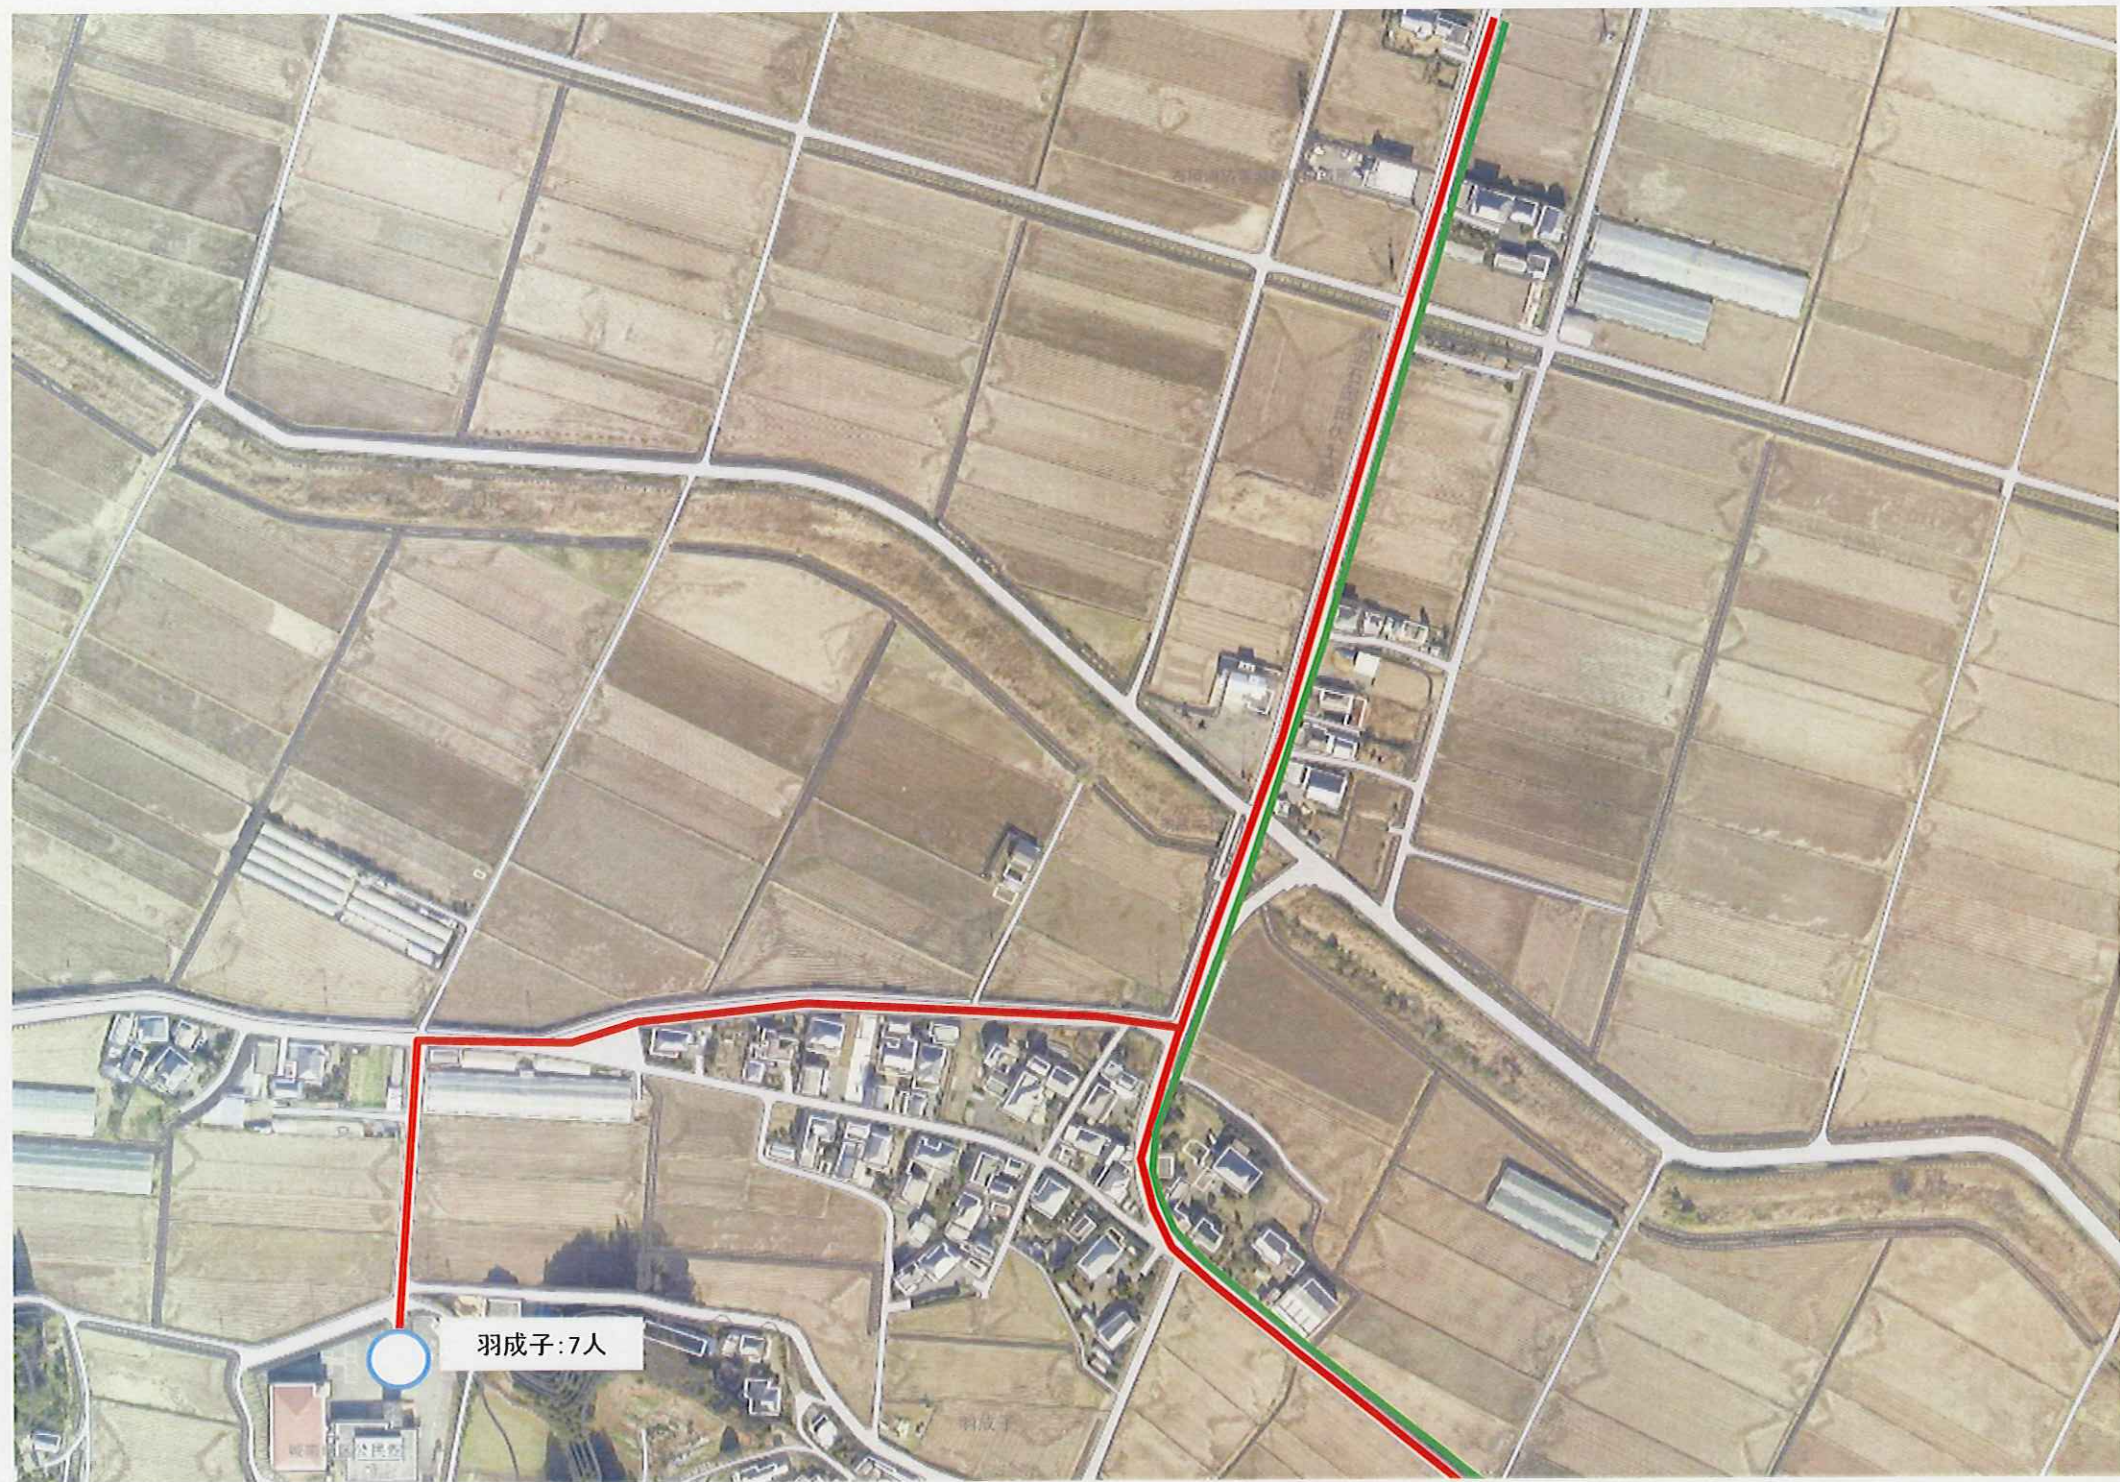

八幡:2人

大塚:9人

正月平入口:2人

羽成子:7人

坂井戸・御前山:4人

羽成子:7人

大原:2人

岡市
甘

水内:6人

後久保・新生:1人

吹上:3人

古道:4人

後久保・新生:1人

長見寿・今泉:2人

城構内:1人

諸士久保:1人