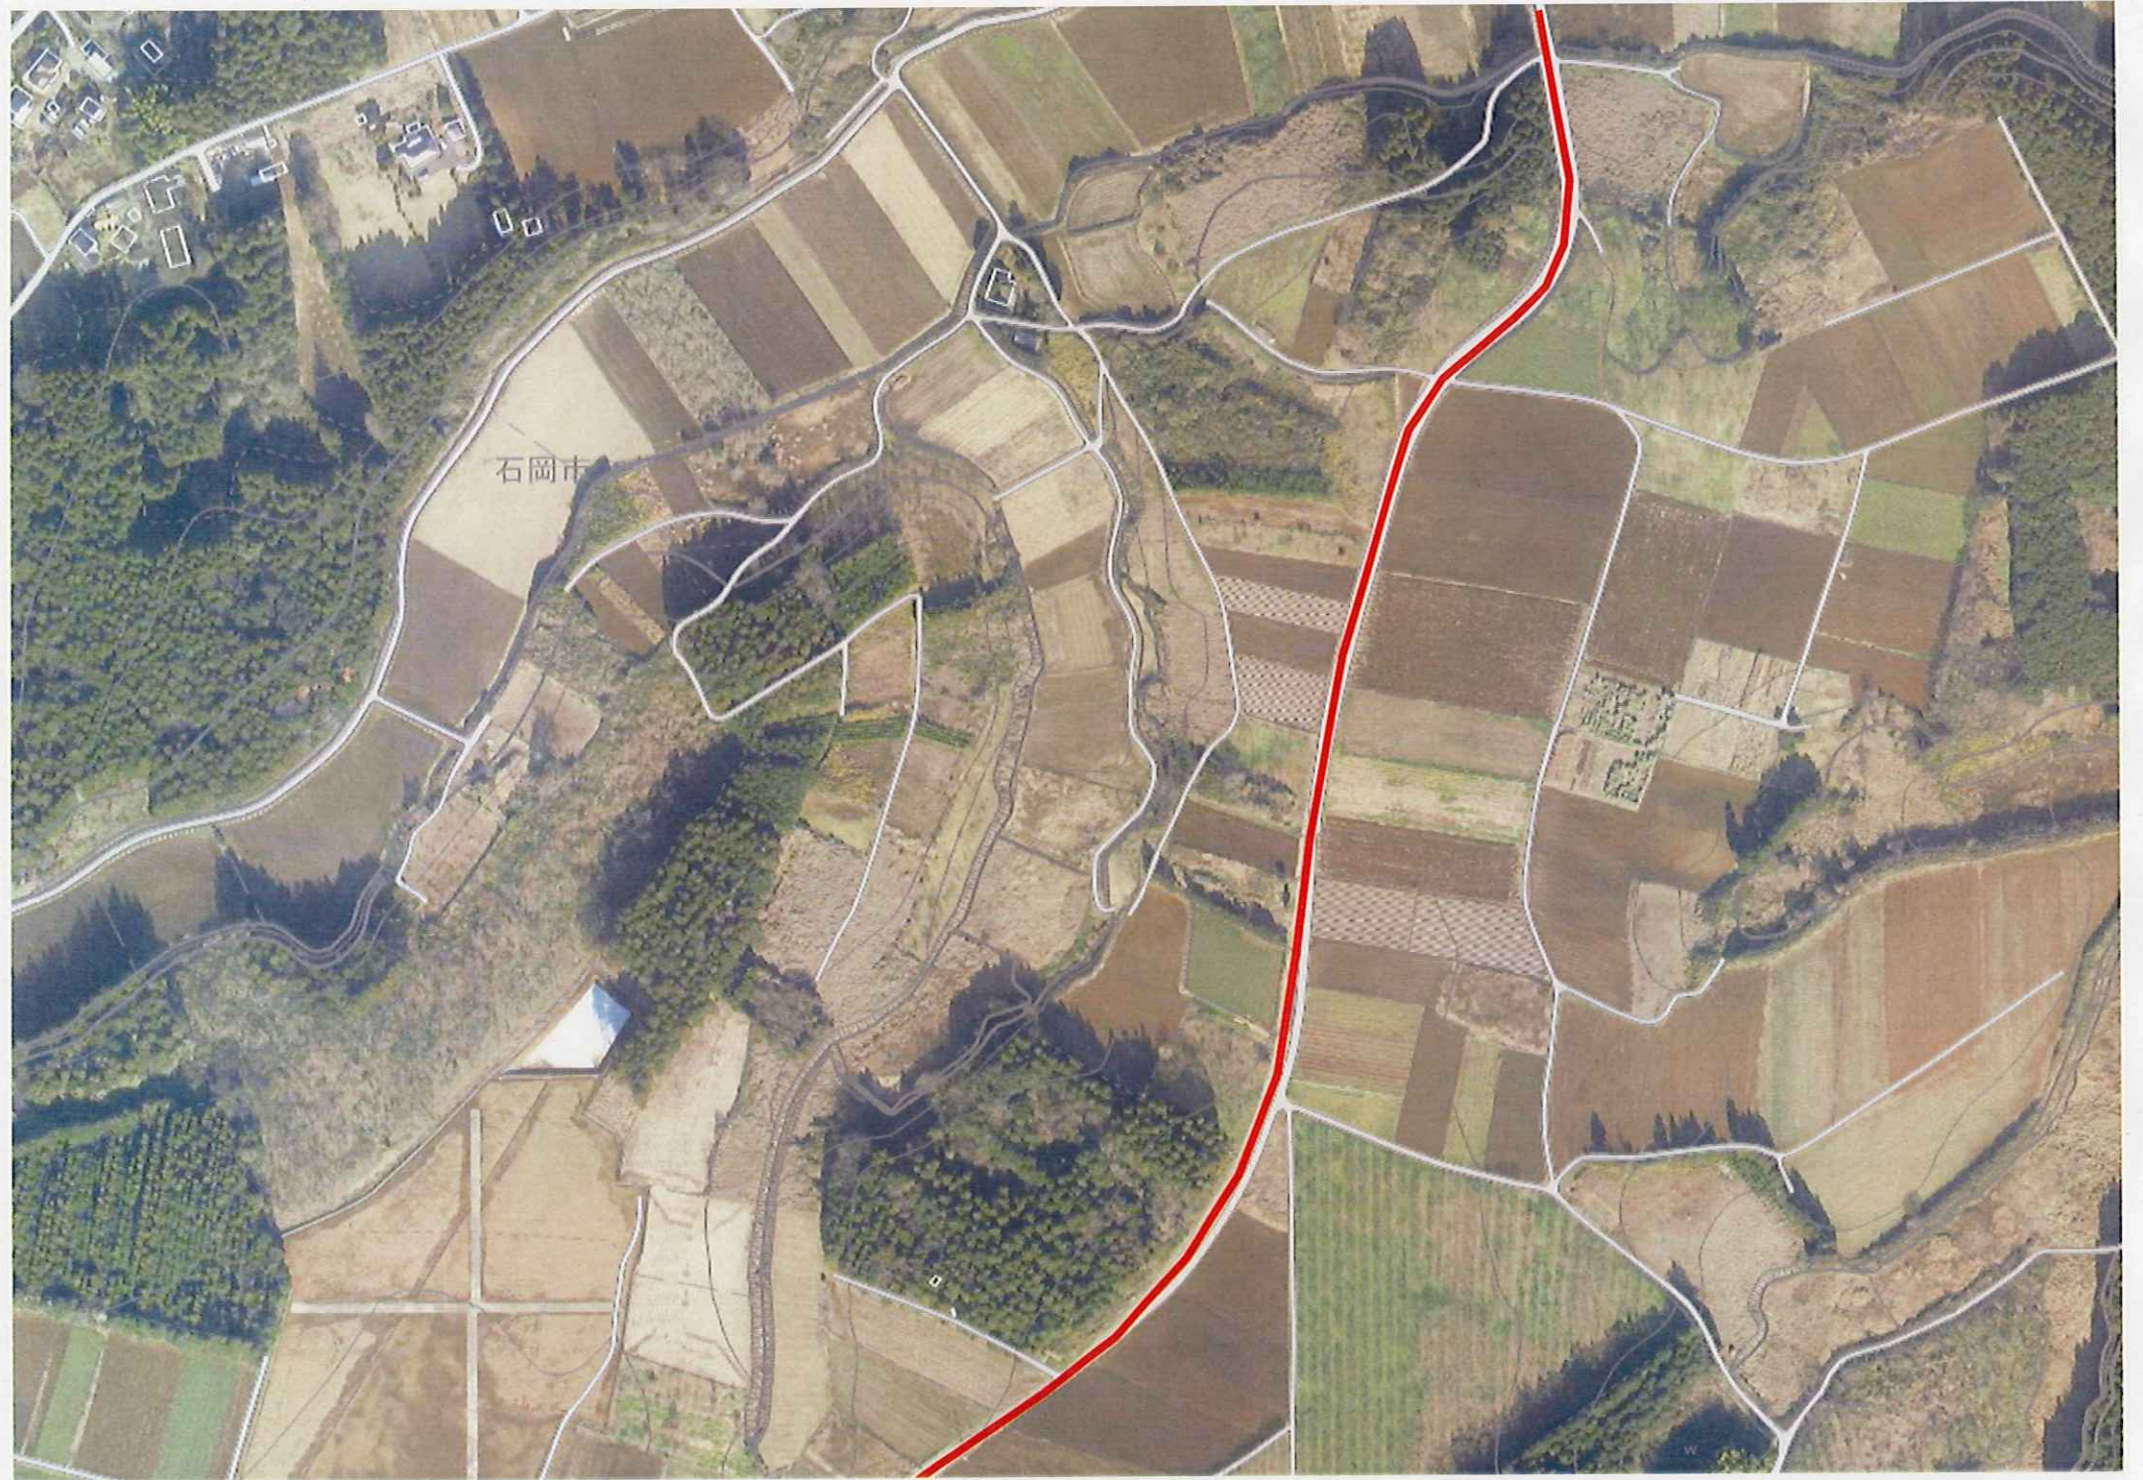

八幡:2人

大塚:9人

正月平入口:2人

羽成子:7人

坂井戸・御前山:4人

羽成子:7人

大原:2人

岡市
甘

水内:6人

後久保・新生:1人

吹上:3人

古道:4人

後久保・新生:1人

長見寿・今泉:2人

城構内:1人

諸士久保:1人