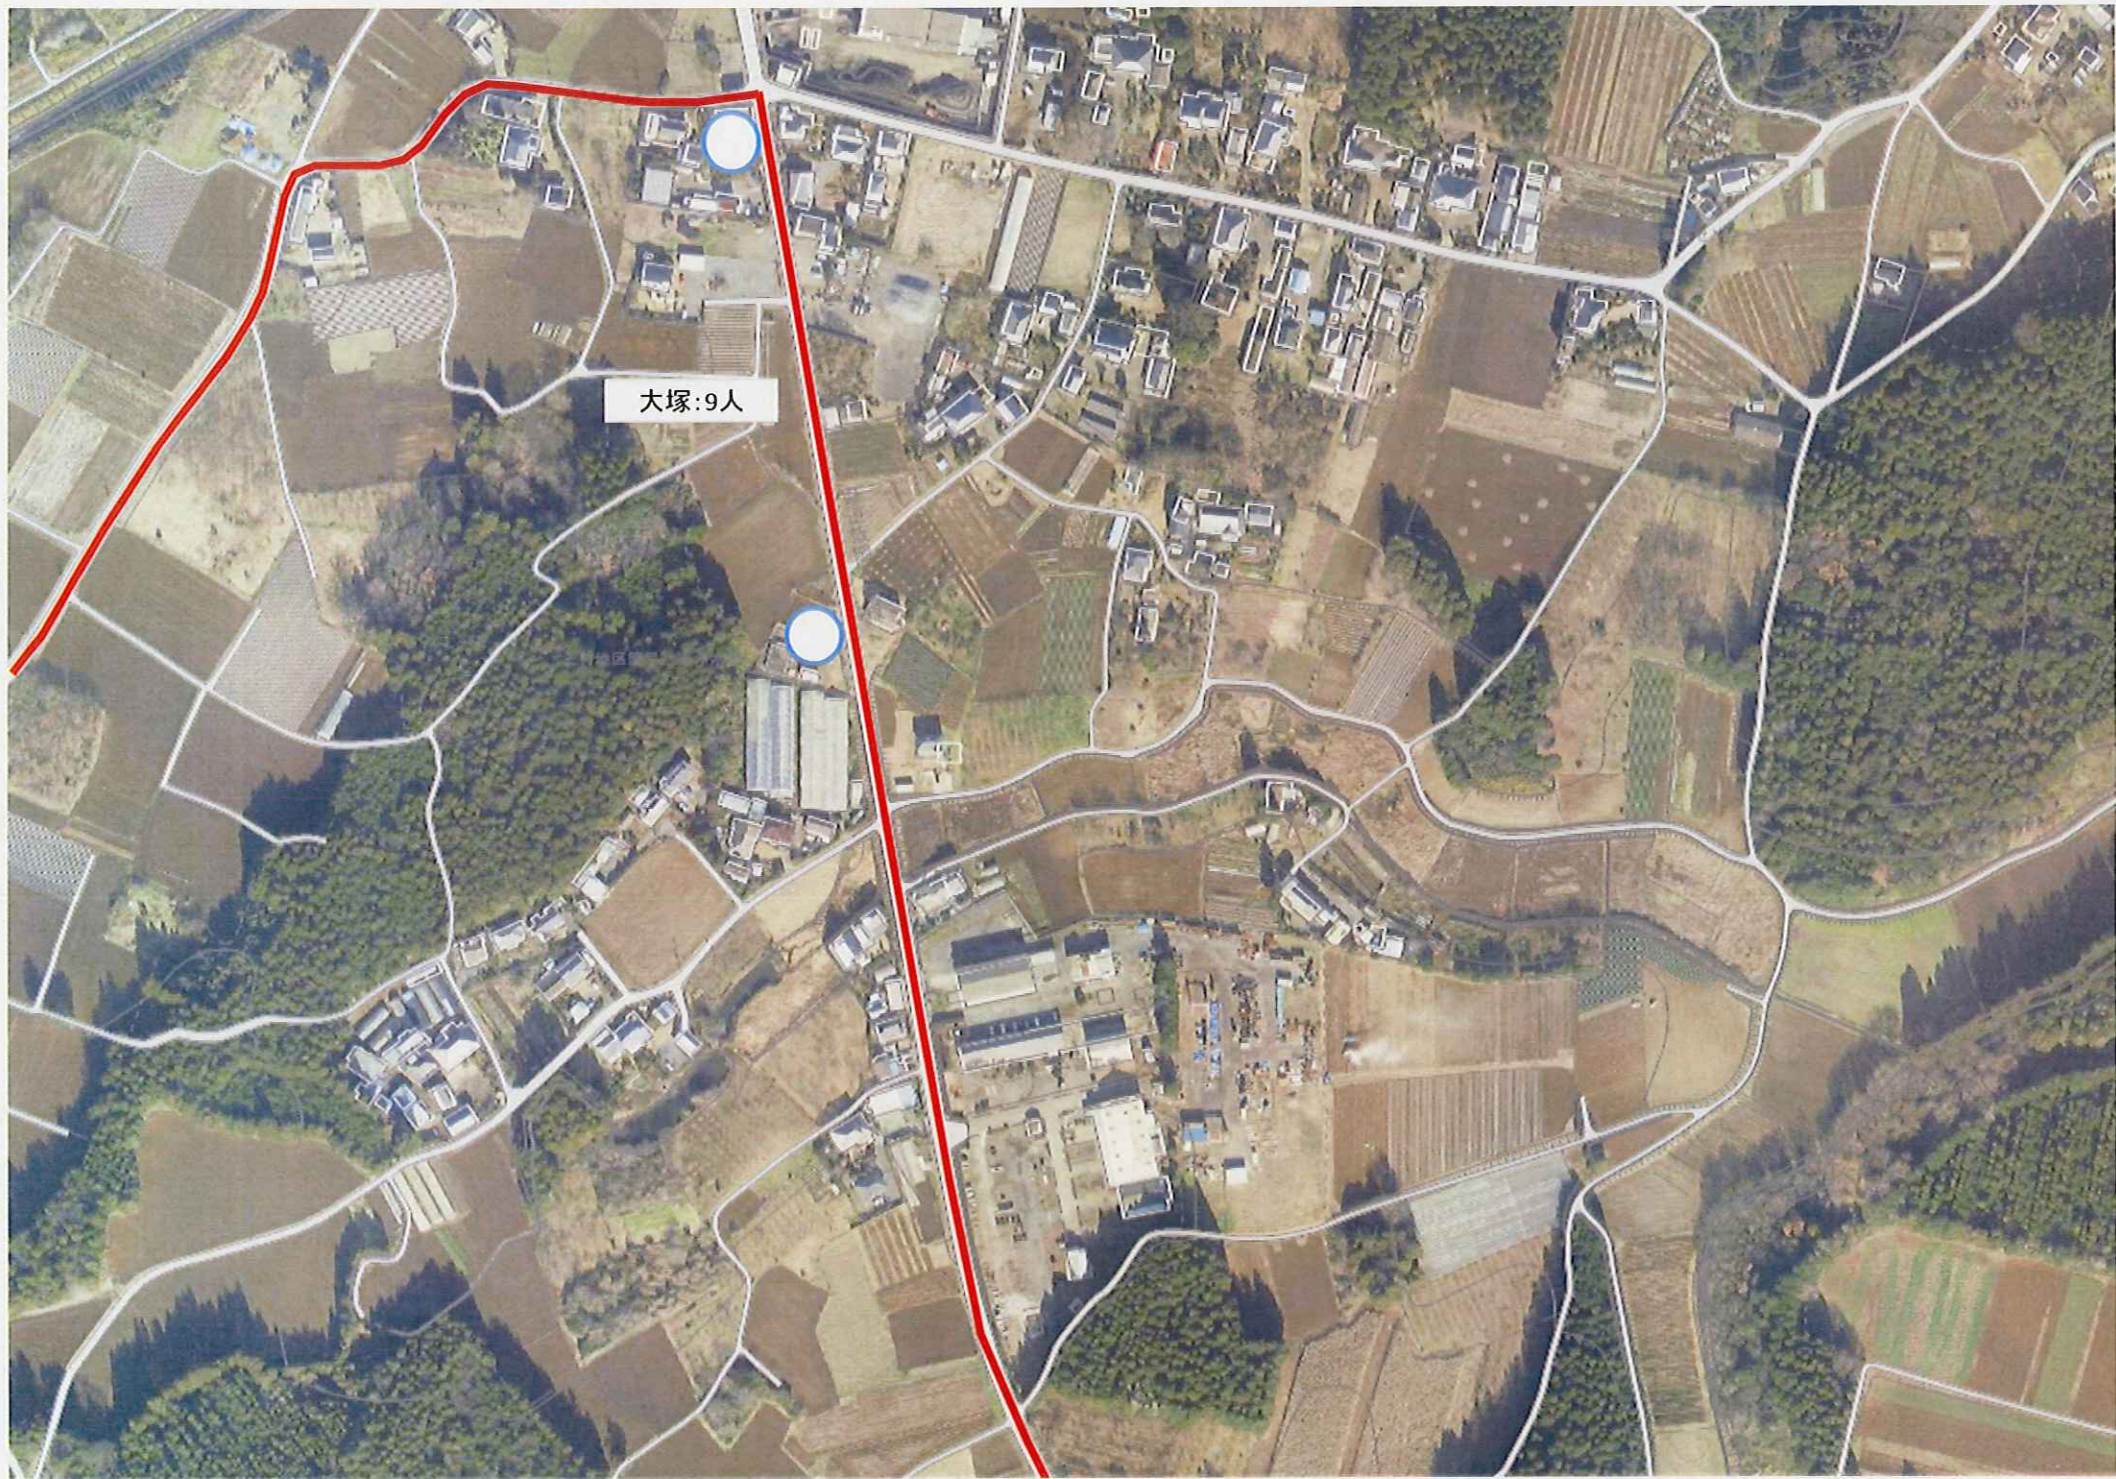

八幡:2人

大塚:9人

正月平入口:2人

羽成子:7人

坂井戸・御前山:4人

羽成子:7人

大原:2人

岡市
甘

水内:6人

後久保・新生:1人

吹上:3人

古道:4人

後久保・新生:1人

長見寿・今泉:2人

城構内:1人

諸士久保:1人