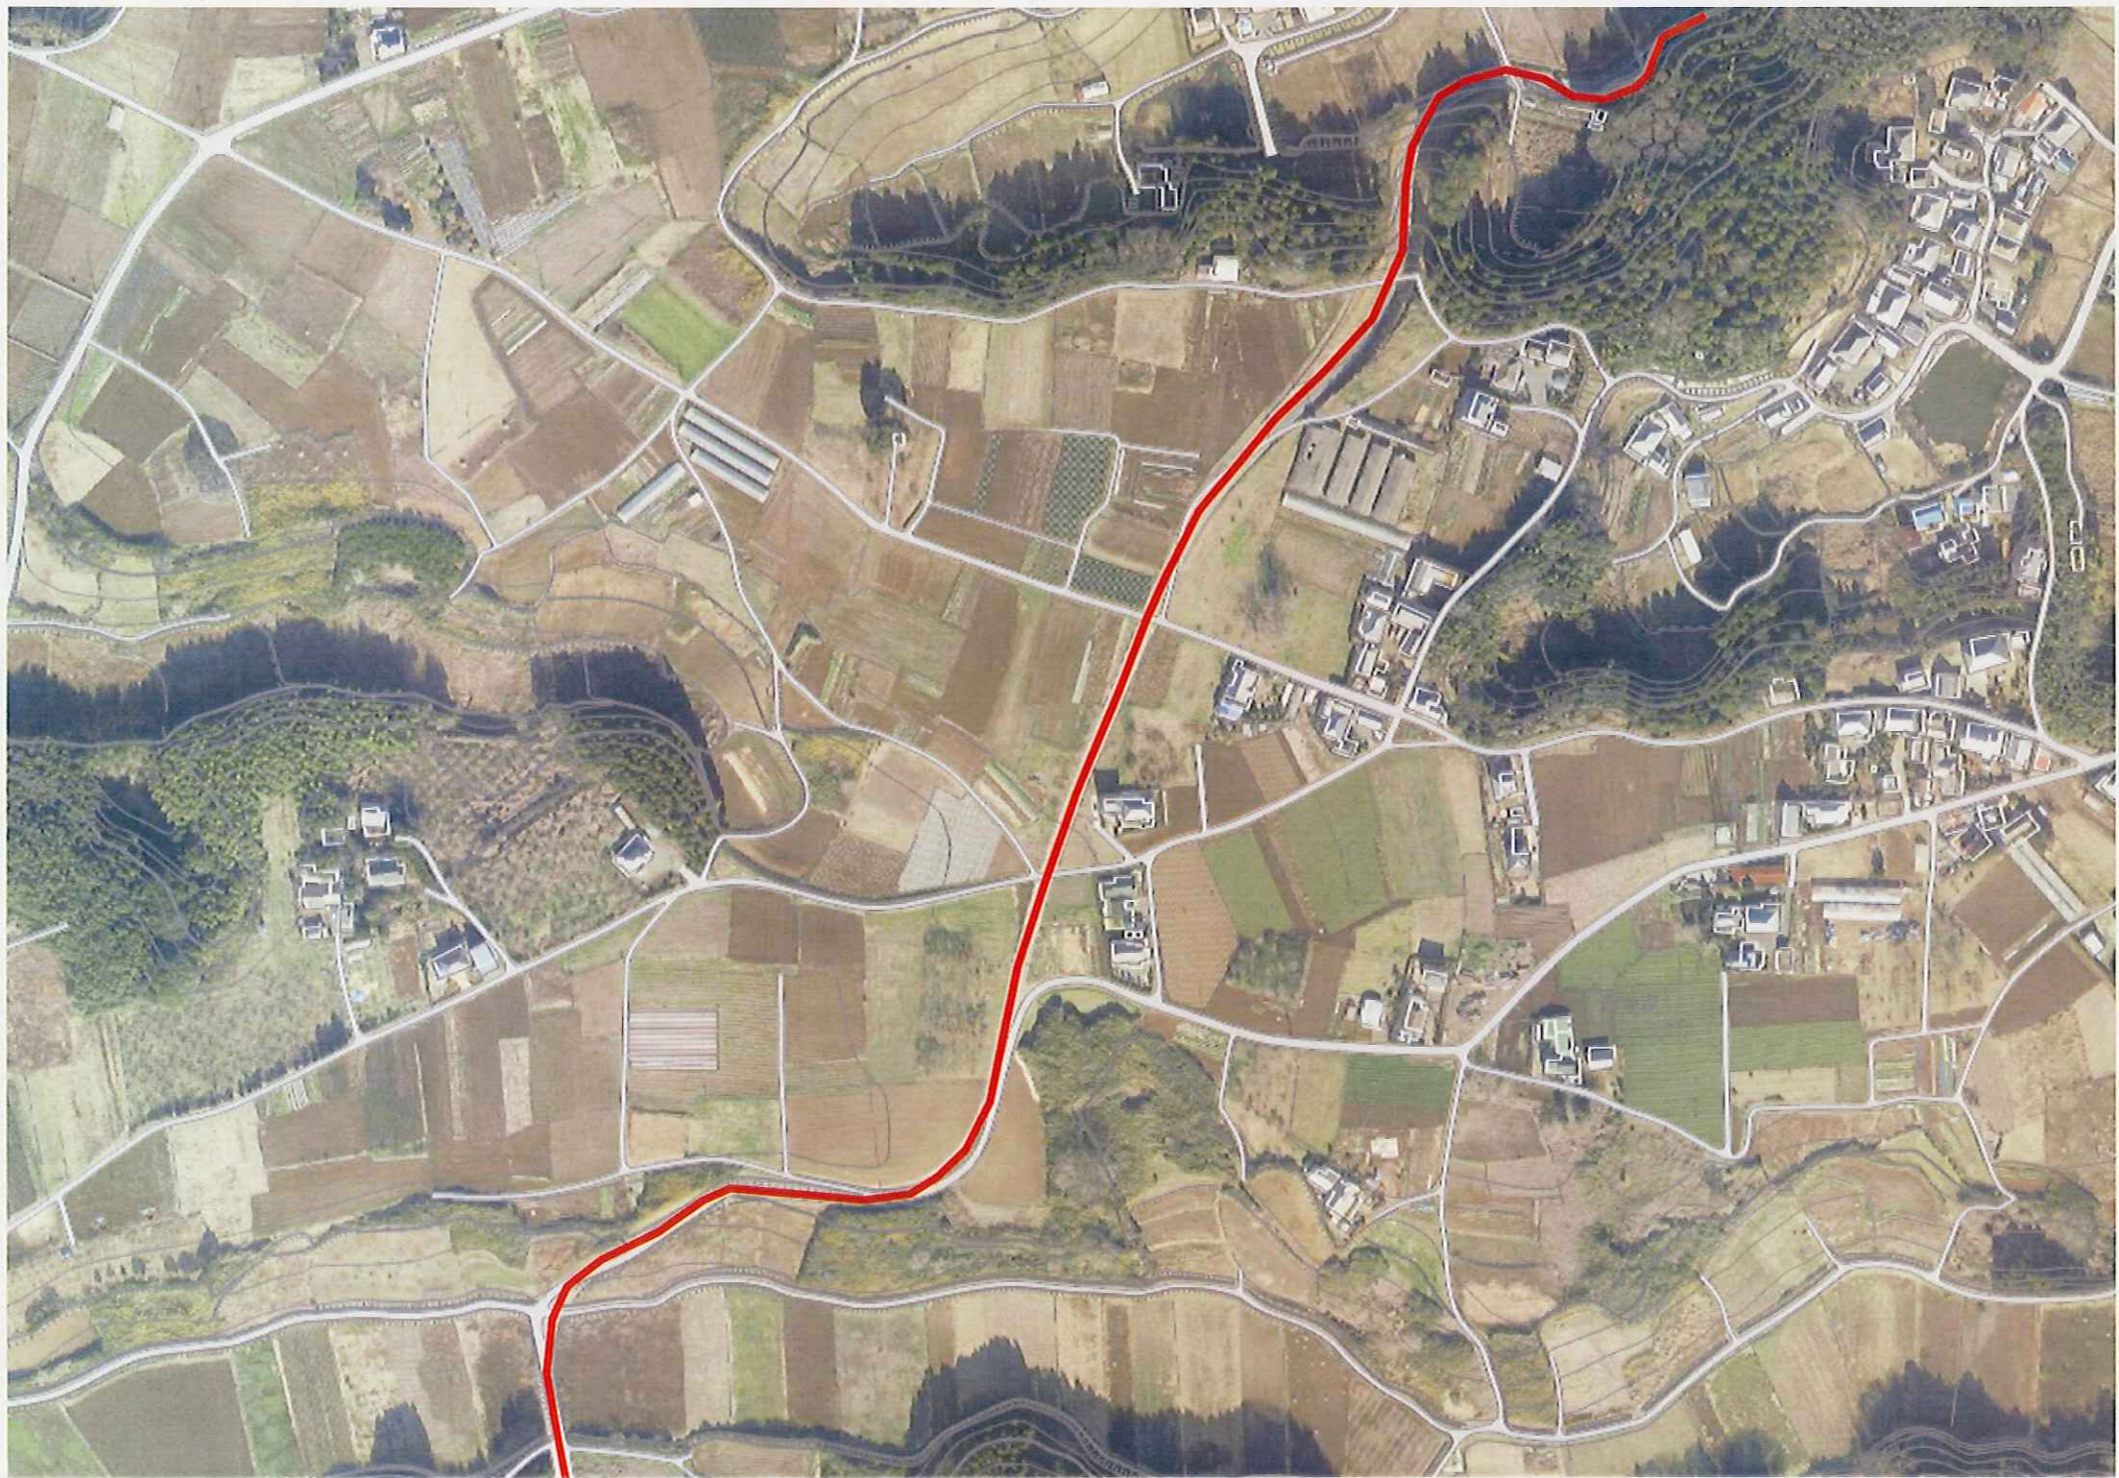

八幡:2人

大塚:9人

正月平入口:2人

羽成子:7人

坂井戸・御前山:4人

羽成子:7人

大原:2人

岡市
甘

水内:6人

後久保・新生:1人

吹上:3人

古道:4人

後久保・新生:1人

長見寿・今泉:2人

城構内:1人

諸士久保:1人