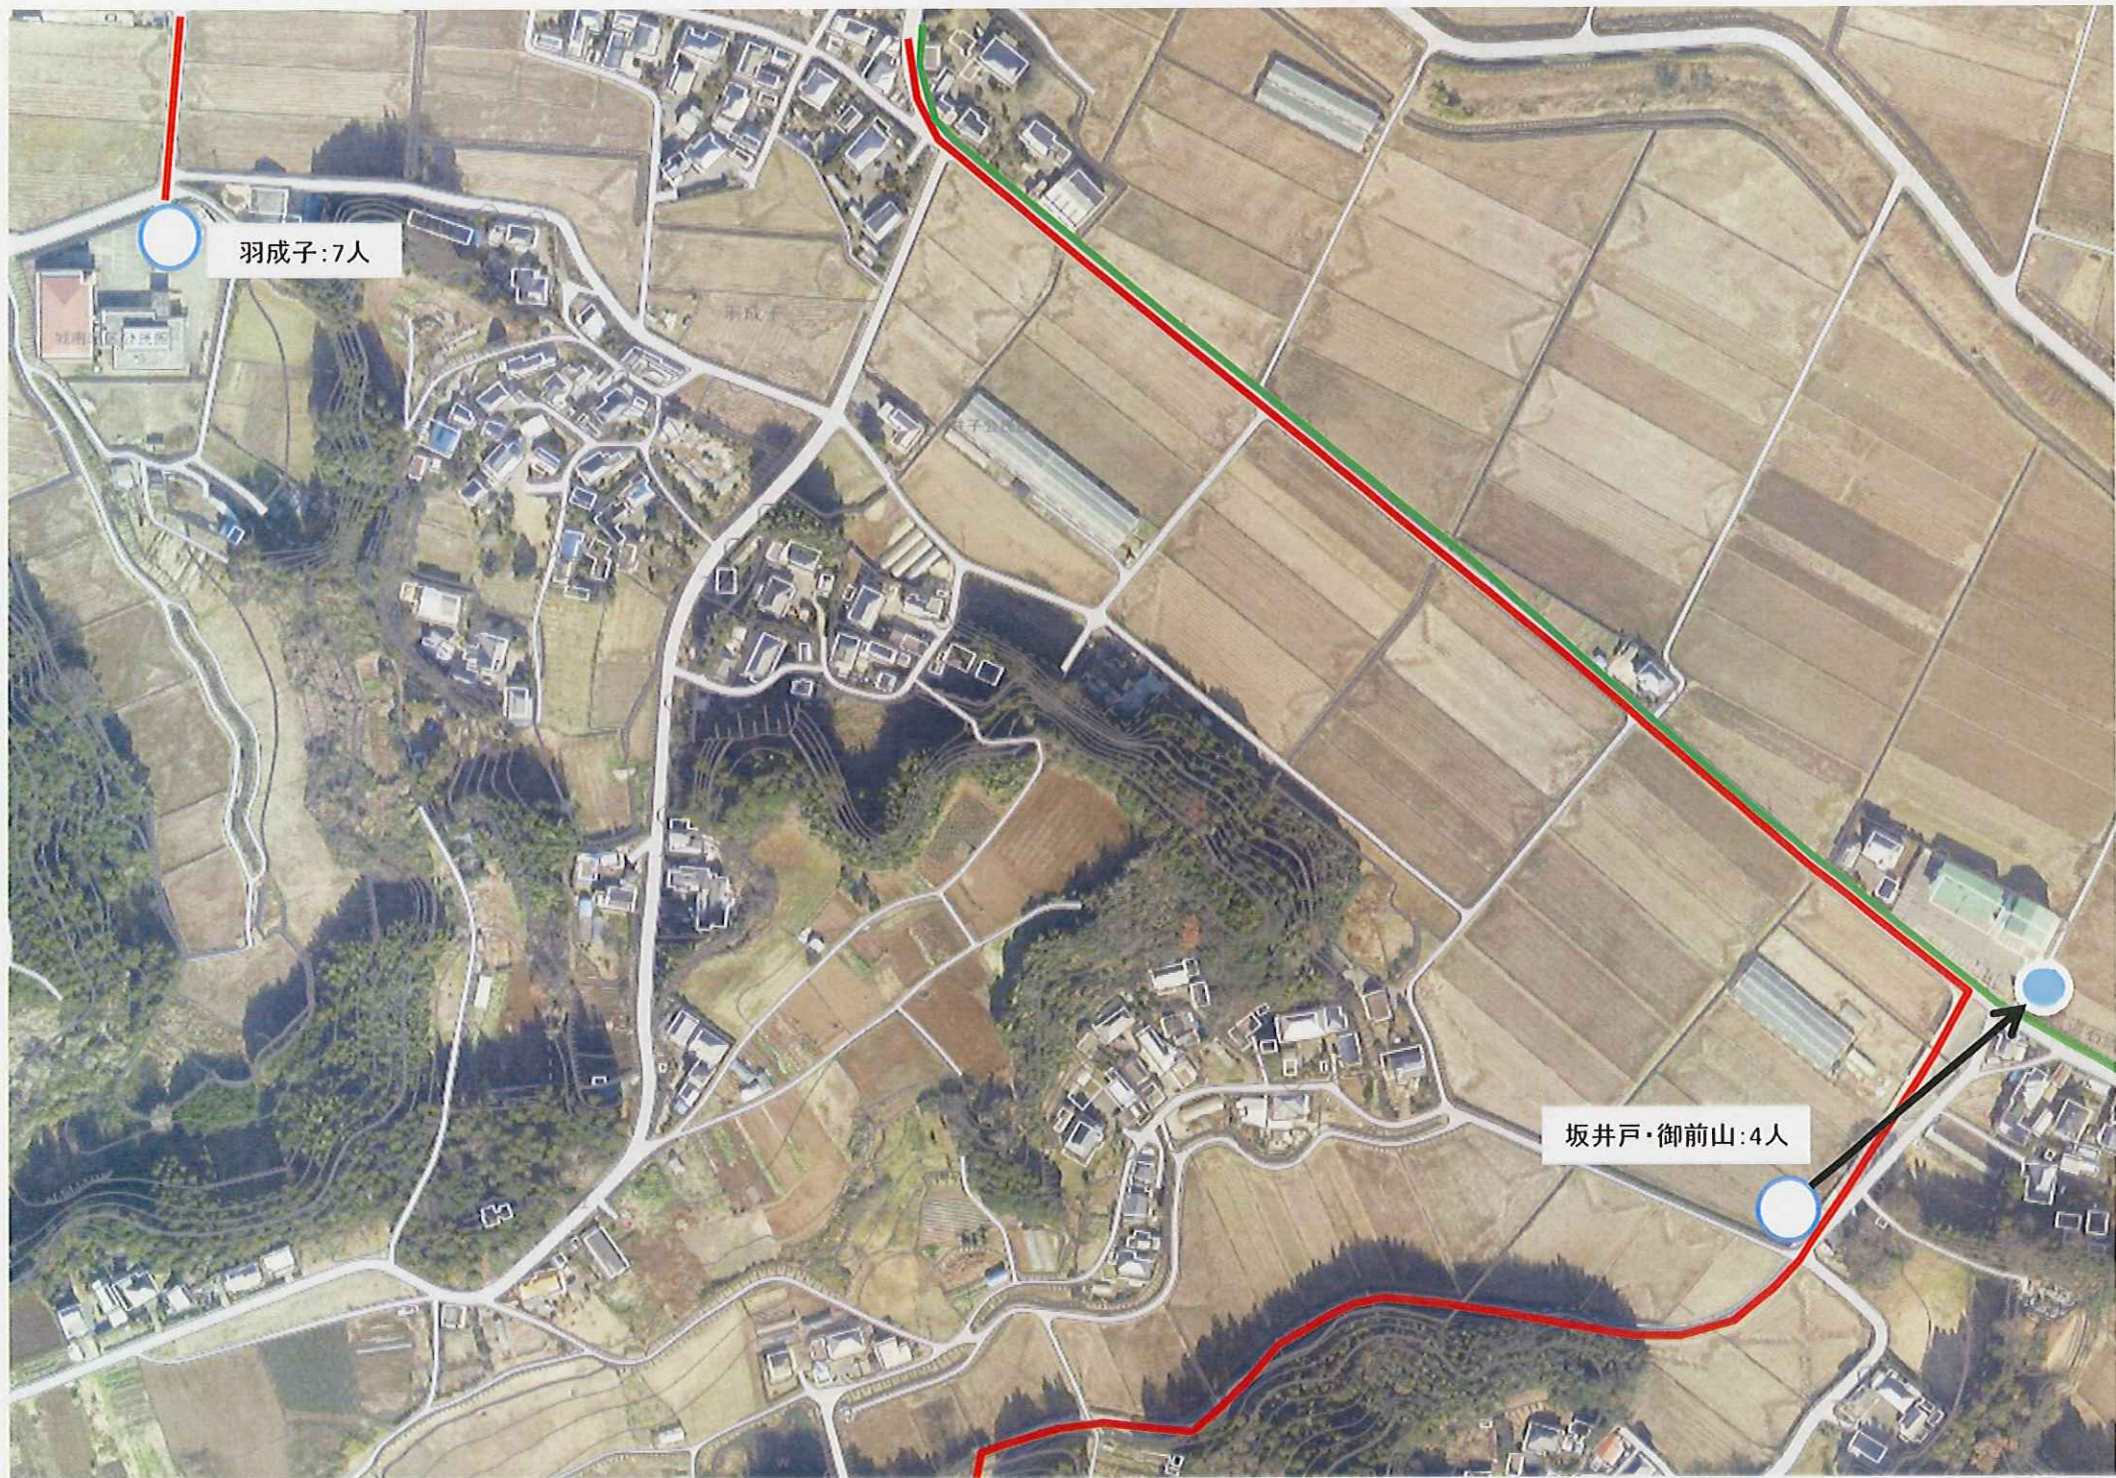

八幡:2人

大塚:9人

正月平入口:2人

羽成子:7人

坂井戸・御前山:4人

羽成子:7人

大原:2人

岡市
甘

水内:6人

後久保・新生:1人

吹上:3人

古道:4人

後久保・新生:1人

長見寿・今泉:2人

城構内:1人

諸士久保:1人