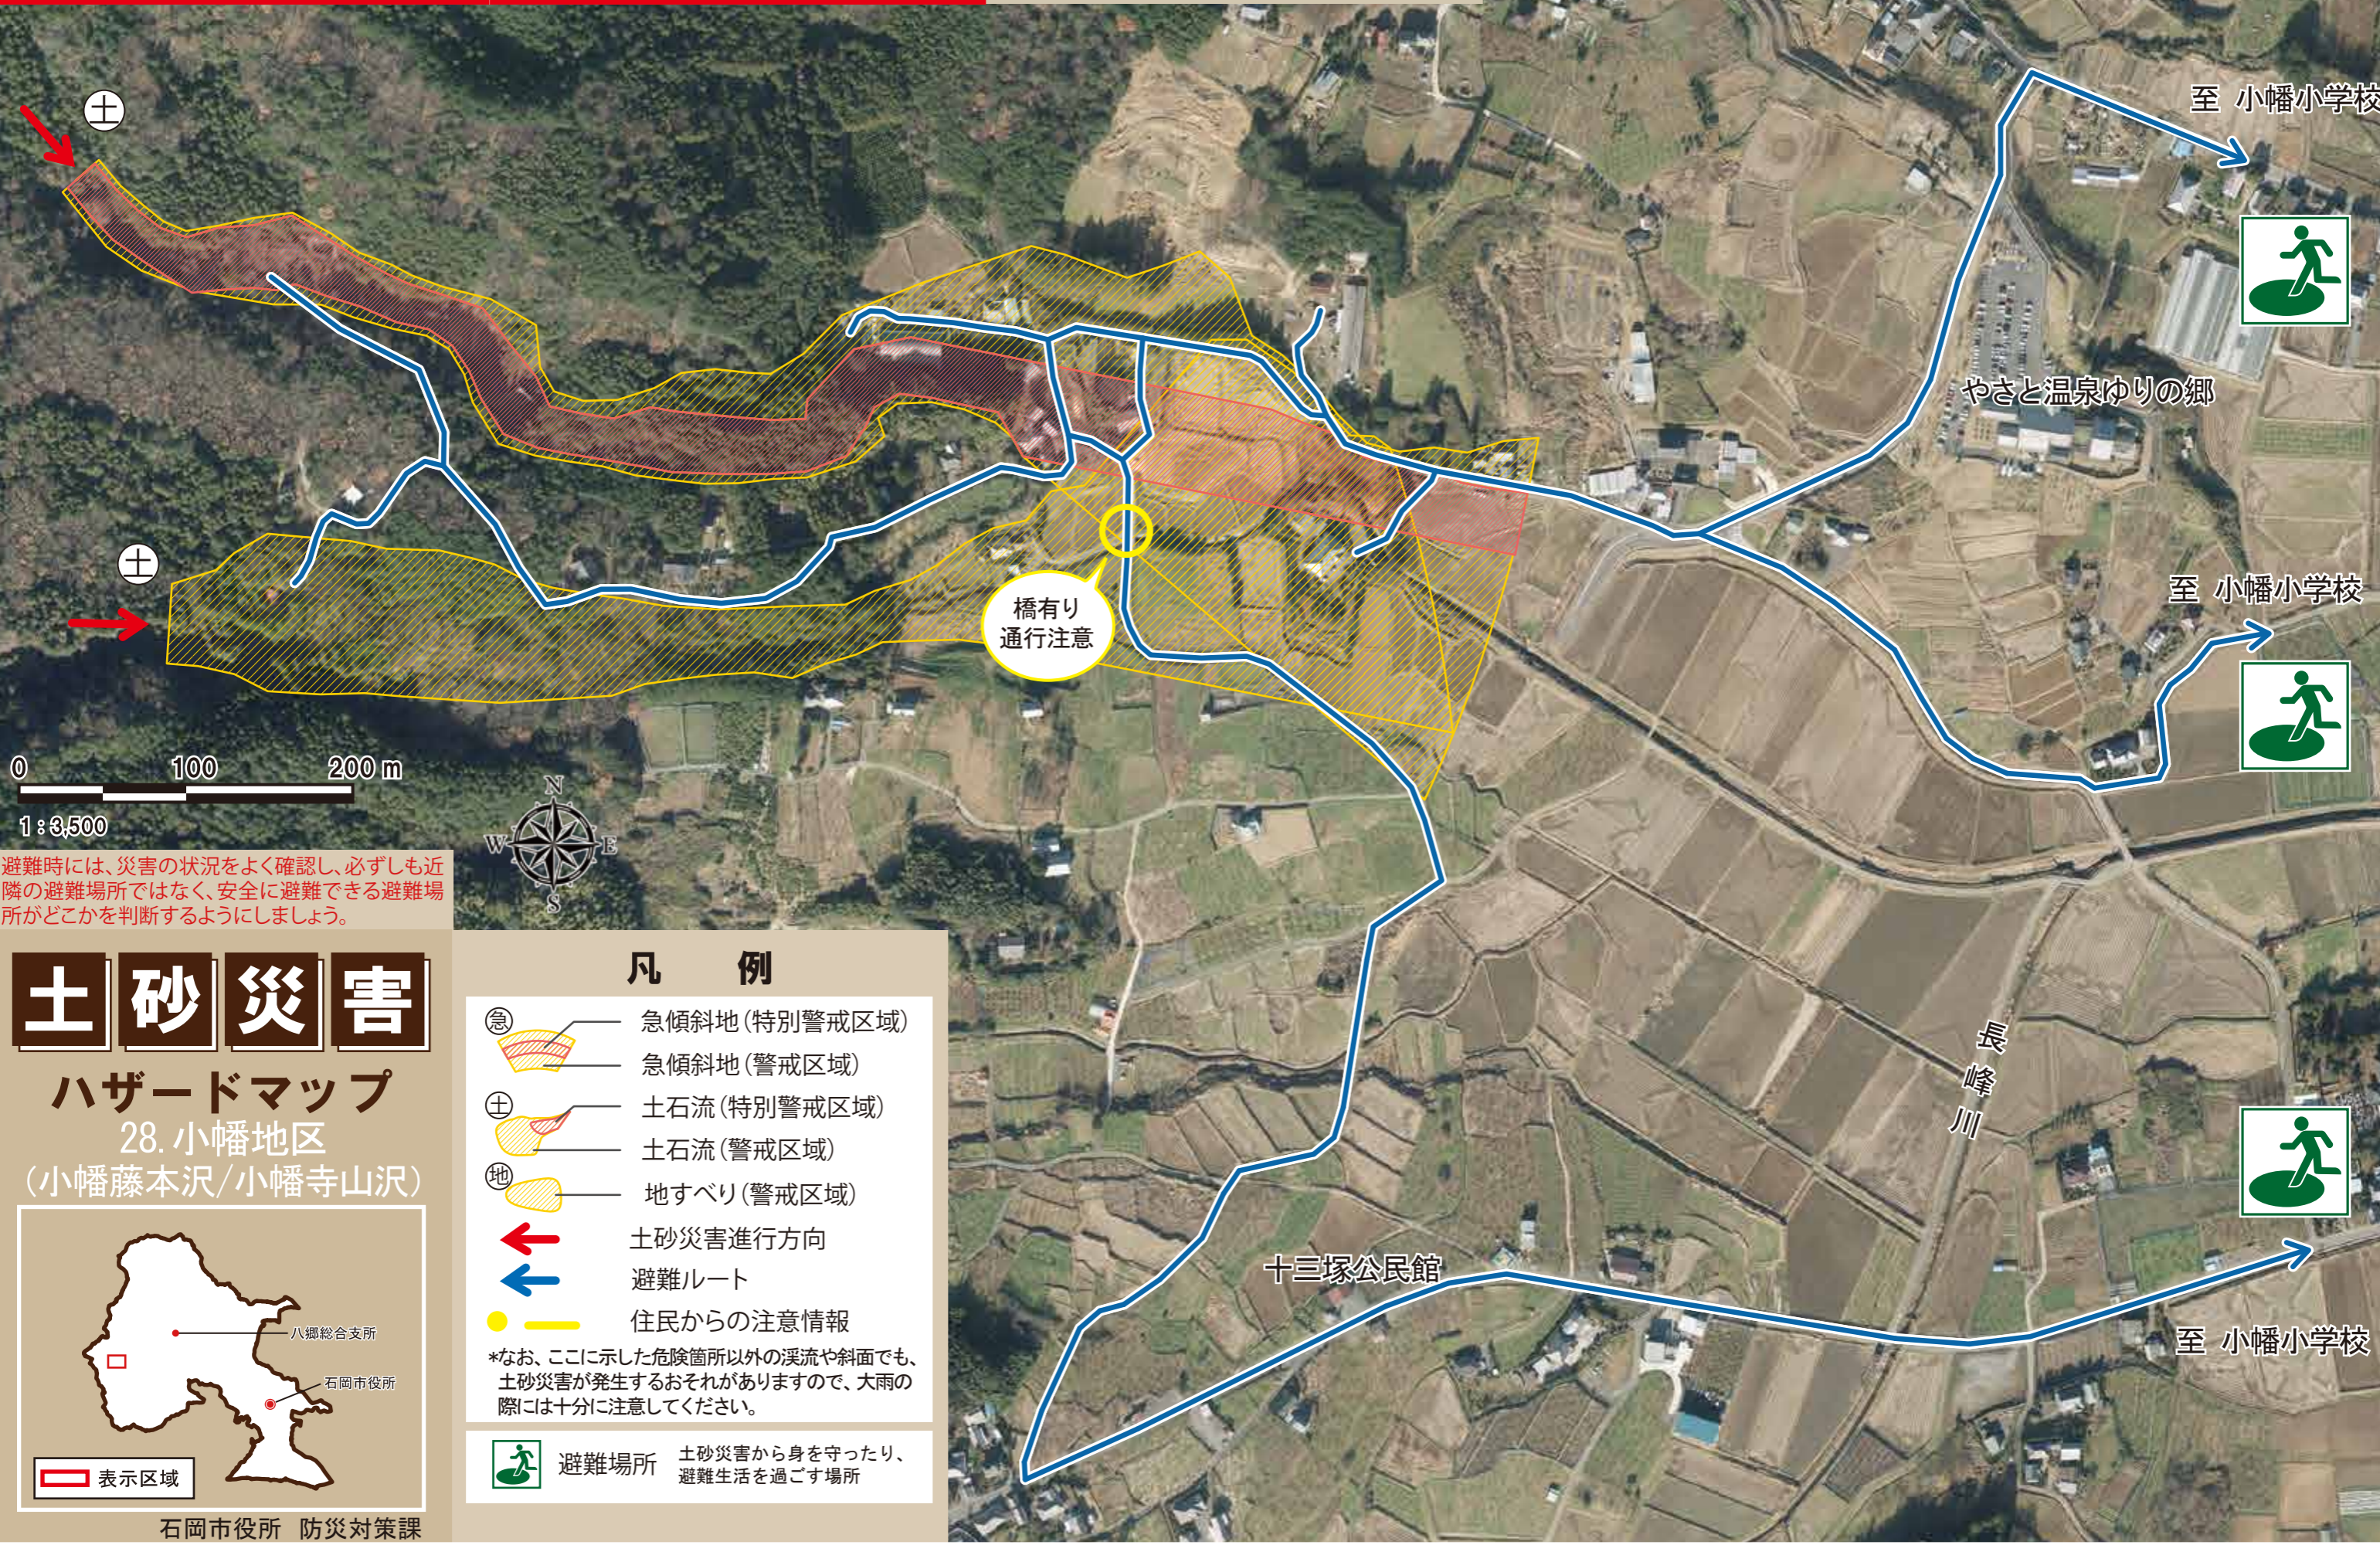

緊急連絡先	電話番号
石岡市役所	23-1111 (代表)
八郷総合支所	43-1111 (代表)

避難場所 : 小幡小学校
住所 : 小幡4080
電話番号 : 42-3502

この地区では、警戒区域沿いに避難ルートがあります。避難時には、災害の状況をよく確認し、安全に避難できるルートを選択するようにしてください。また、土砂災害発生時には孤立化する可能性もありますので、早めの避難を心がけましょう。

避難時には、災害の状況をよく確認し、必ずしも近隣の避難場所ではなく、安全に避難できる避難場所がどこかを判断するようにしましょう。

土砂災害

ハザードマップ 28. 小幡地区 (小幡藤本沢/小幡寺山沢)

- ### 凡例
- 急傾斜地 (特別警戒区域)
 - 急傾斜地 (警戒区域)
 - 土石流 (特別警戒区域)
 - 土石流 (警戒区域)
 - 地すべり (警戒区域)
 - 土砂災害進行方向
 - 避難ルート
 - 住民からの注意情報
- *なお、ここに示した危険箇所以外の溪流や斜面でも、土砂災害が発生するおそれがありますので、大雨の際には十分に注意してください。
- 避難場所 土砂災害から身を守ったり、避難生活を過ごす場所