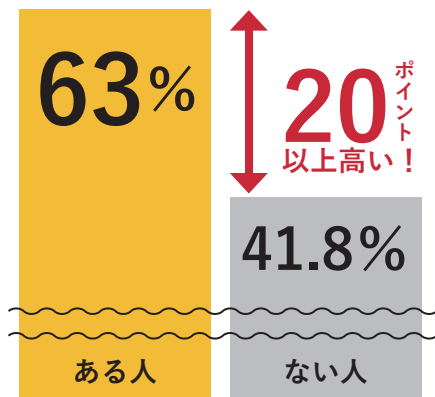

## 4月21日(日)は、 石岡市議会議員一般選挙

▶投票所入場券は世帯単位で郵送します。入場券を紛失してしまった場合でも、本人確認ができれば投票できます。

- ・投票所 入場券記載の投票所（市内52か所）
- ・投票時間 午前7時～午後6時
- ・開票 午後7時30分から石岡市役所本庁舎にて

▶投票日当日、仕事や旅行などで投票に行くことができない人は期日前投票をご利用ください(入場券が届いている場合は、入場券裏面の宣誓書に記入の上、お越しくください)。

### お子さんと一緒に 投票にお越しく下さい

子どもの頃に親の投票について  
いったことのある人・ない人の  
投票参加の比較グラフ

左のグラフのとおり、  
親子連れ投票は、  
子どもの将来の投票に  
つながっています。