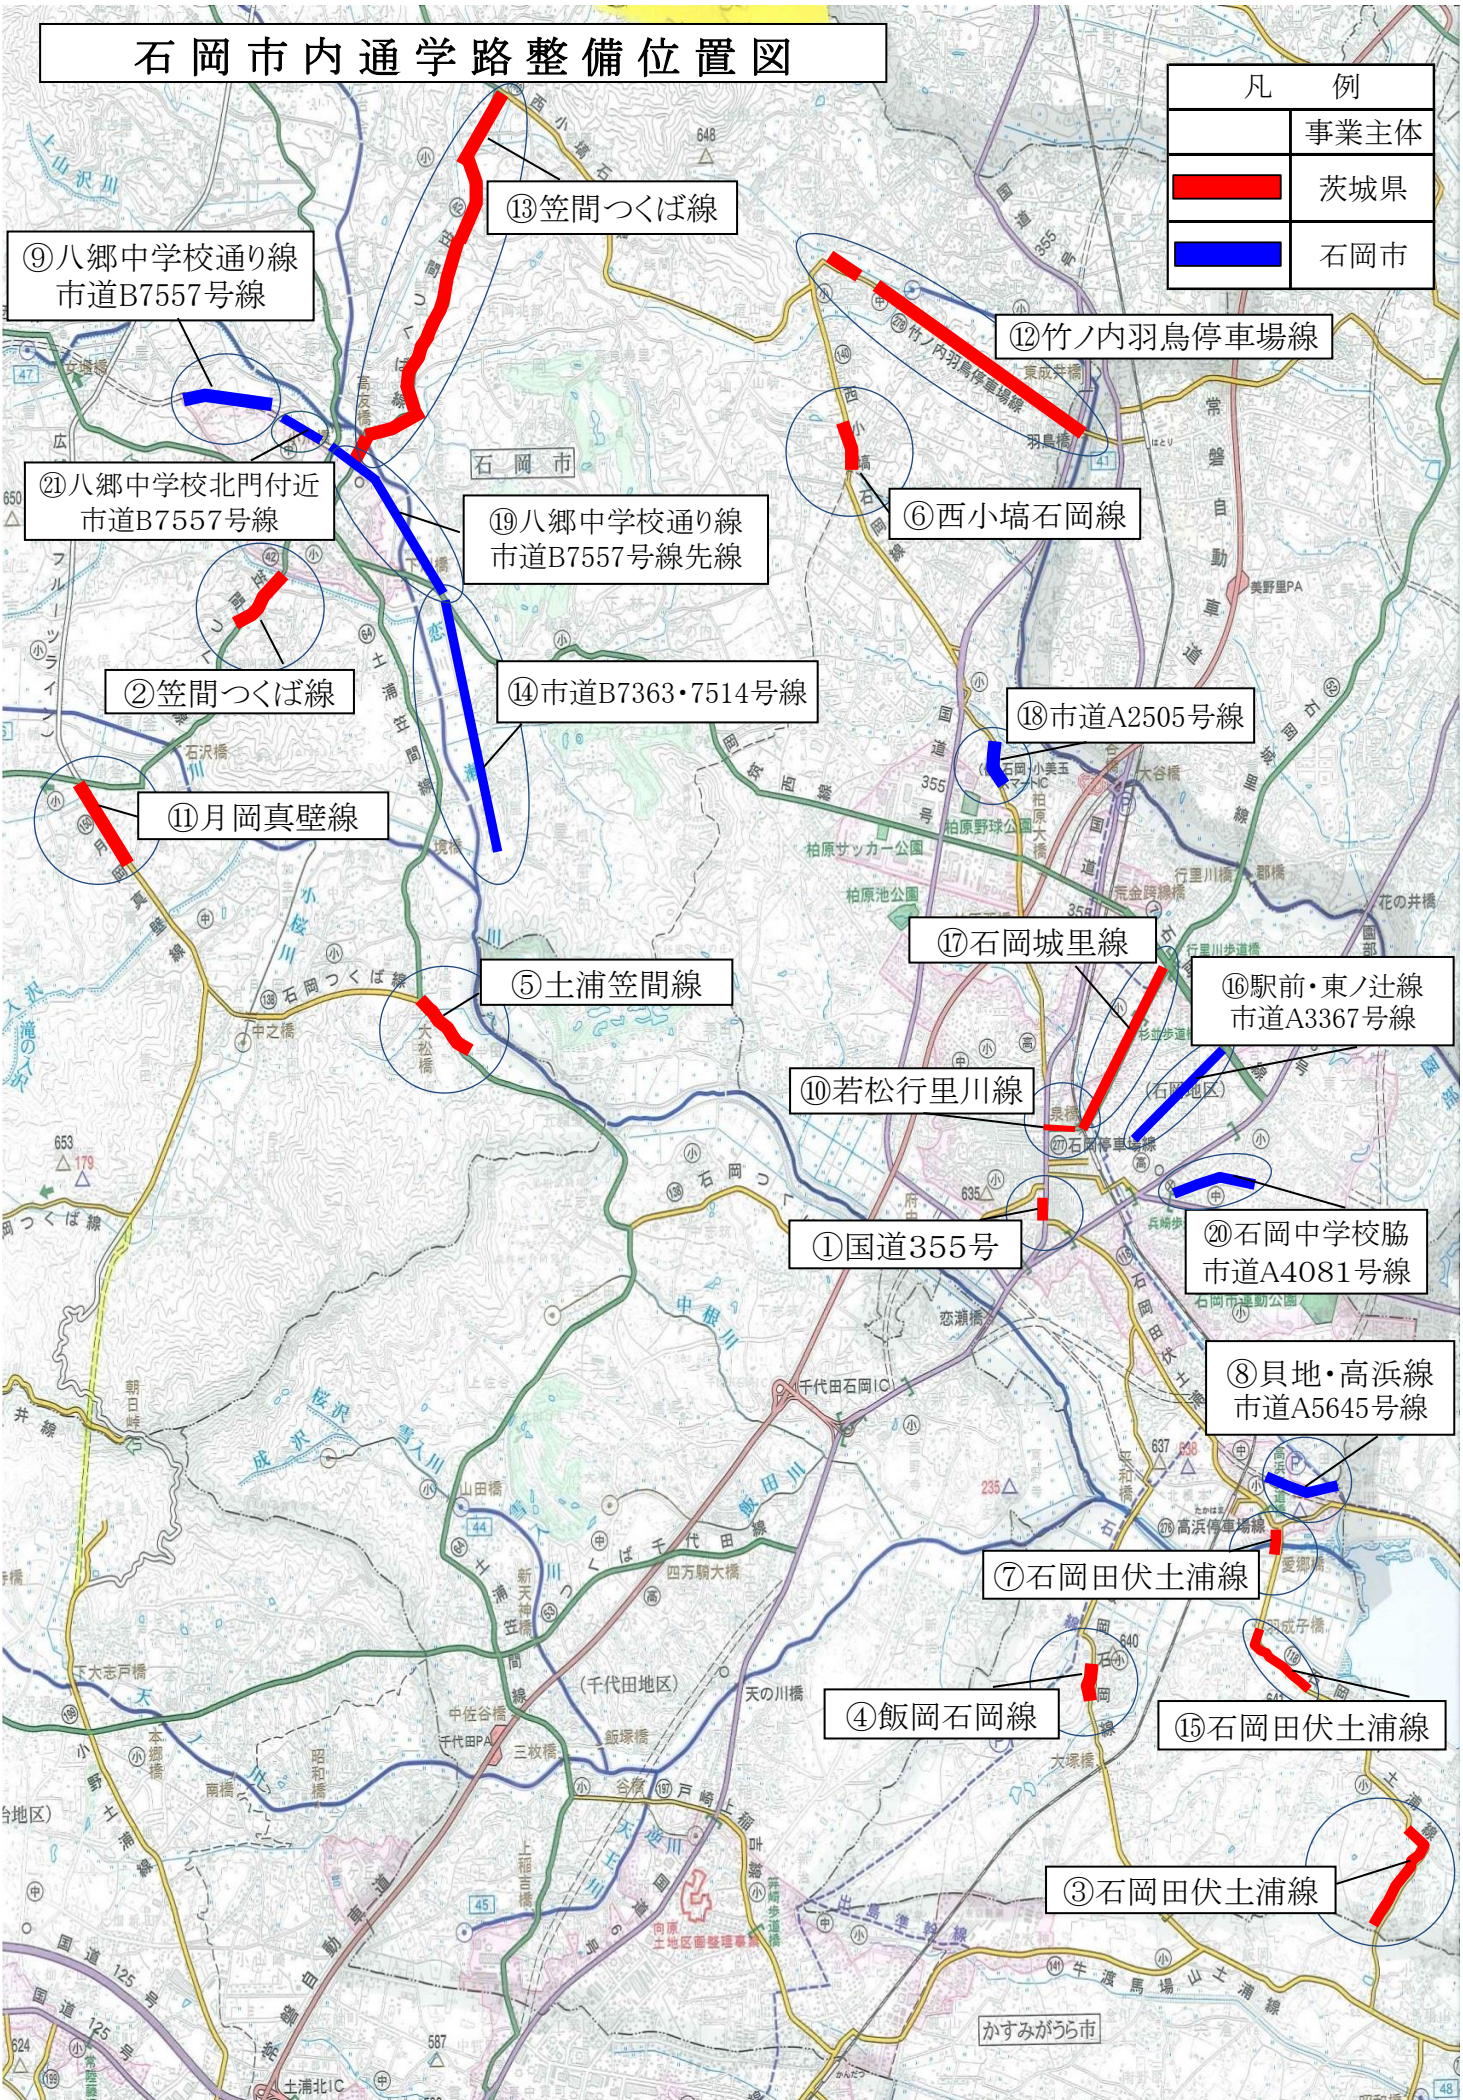

石岡市内通学路整備位置図

凡 例	
	事業主体
	茨城県
	石岡市

⑨ 八郷中学校通り線
市道B7557号線

⑬ 笠間つくば線

⑫ 竹ノ内羽鳥停車場線

⑭ 八郷中学校北門付近
市道B7557号線

⑮ 八郷中学校通り線
市道B7557号線先線

⑥ 西小埜石岡線

② 笠間つくば線

⑭ 市道B7363・7514号線

⑱ 市道A2505号線

⑪ 月岡真壁線

⑤ 土浦笠間線

⑰ 石岡城里線

⑯ 駅前・東ノ辻線
市道A3367号線

⑩ 若松行里川線

① 国道355号

⑳ 石岡中学校脇
市道A4081号線

⑧ 貝地・高浜線
市道A5645号線

⑦ 石岡田伏土浦線

④ 飯岡石岡線

⑮ 石岡田伏土浦線

③ 石岡田伏土浦線

かすみがうら市