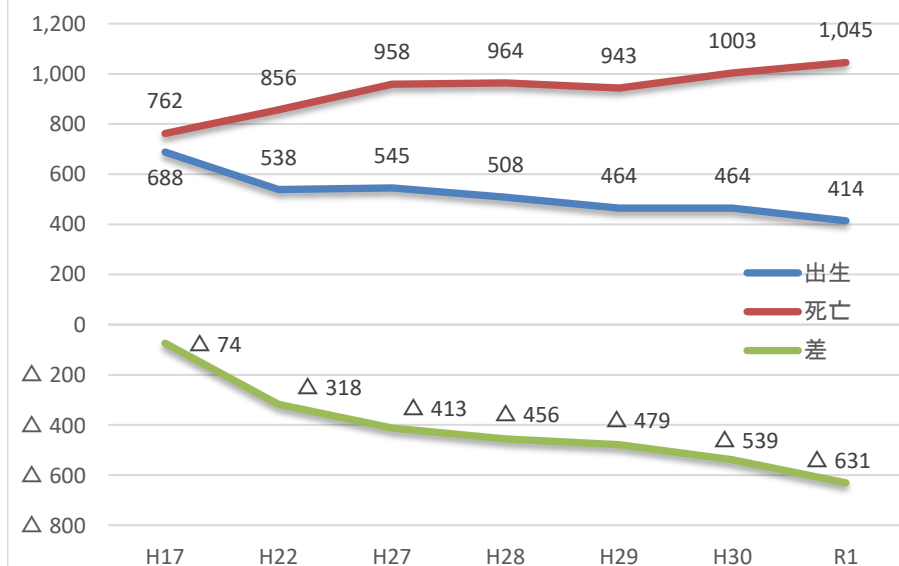

## 石岡市の人口動態推移

(茨城県常住人口調査結果報告書より作成)

	常住人口 (10.1現在)	人口動態 (1.1～12.31)	自然動態			社会動態			合計
			出生	死亡	自然動態計	転入	転出	社会動態計	
H17(国調)	81,887	△ 387	688	762	△ 74	2,740	3,053	△ 313	△ 387
H22(国調)	79,687	△ 717	538	856	△ 318	2,413	2,812	△ 399	△ 717
H27(国調)	76,020	△ 742	545	958	△ 413	2,328	2,657	△ 329	△ 742
H28	75,346	△ 718	508	964	△ 456	2,163	2,425	△ 262	△ 718
H29	74,666	△ 704	464	943	△ 479	2,162	2,387	△ 225	△ 704
H30	73,883	△ 795	464	1,005	△ 541	2,310	2,564	△ 254	△ 795
R1	73,110	△ 723	414	1,045	△ 631	2,406	2,498	△ 92	△ 723

※常住人口は10月1日現在の集計値、人口動態は1月1日～12月31日の期間であるため、「次年度人口－今年度人口 ≠ 人口動態」

※常住人口は、5年に一度の「国勢調査」で基準人口の見直しが行われます。

※R1年については、市独自集計。

## 自然動態の状況