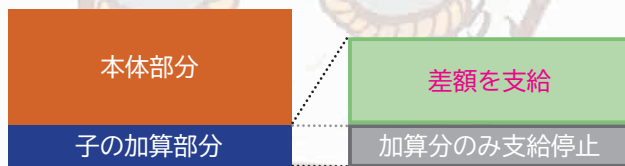

※障害基礎年金等以外の公的年金等（遺族年金、老齢年金、労災年金、遺族補償など）のみを受給している人は、今回の改正による変更はありません。

【改正前】 全額支給停止

障害基礎年金等 > 児童扶養手当

【改正後】 差額を支給

障害基礎年金等 < 児童扶養手当

2 支給制限に関する所得の算定が変わります

障害基礎年金等を受給している受給資格者の支給制限に関する「所得」に非課税公的年金給付等（障害年金、遺族年金、労災年金、遺族補償など）が含まれます。