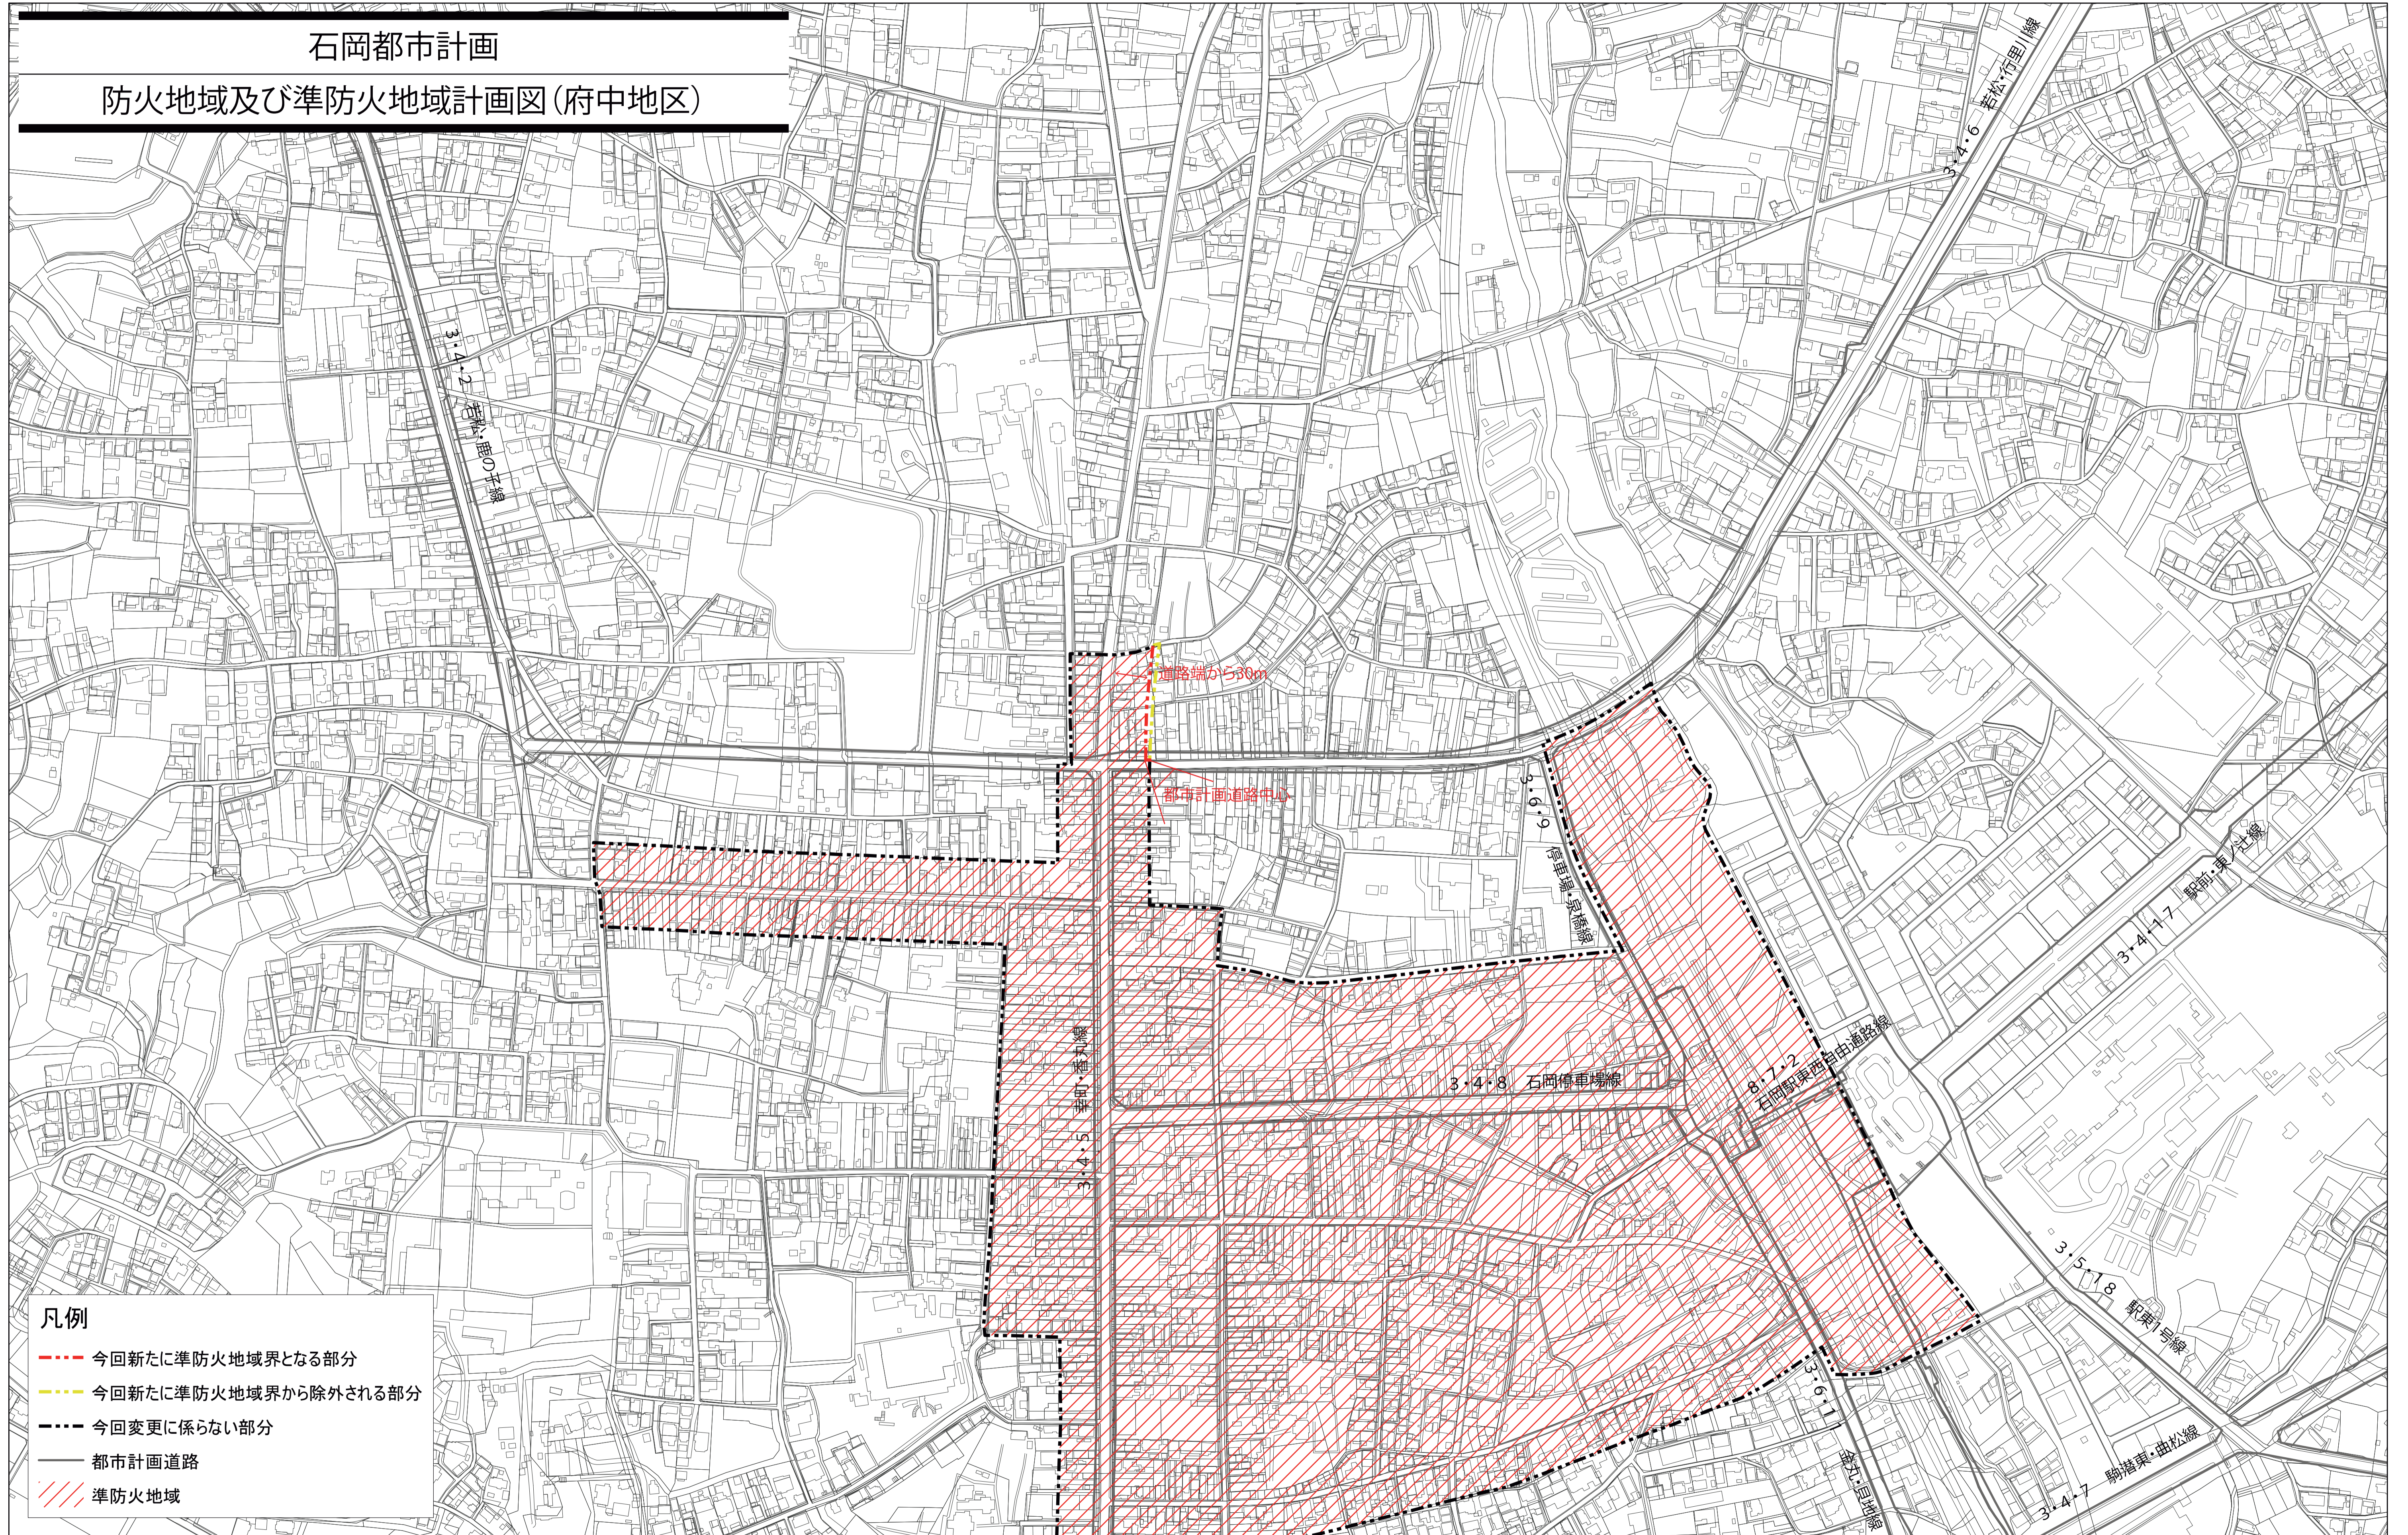

石岡都市計画

防火地域及び準防火地域計画図(府中地区)

凡例

- 今回新たに準防火地域界となる部分
- 今回新たに準防火地域界から除外される部分
- 今回変更に係らない部分
- 都市計画道路
- /// 準防火地域