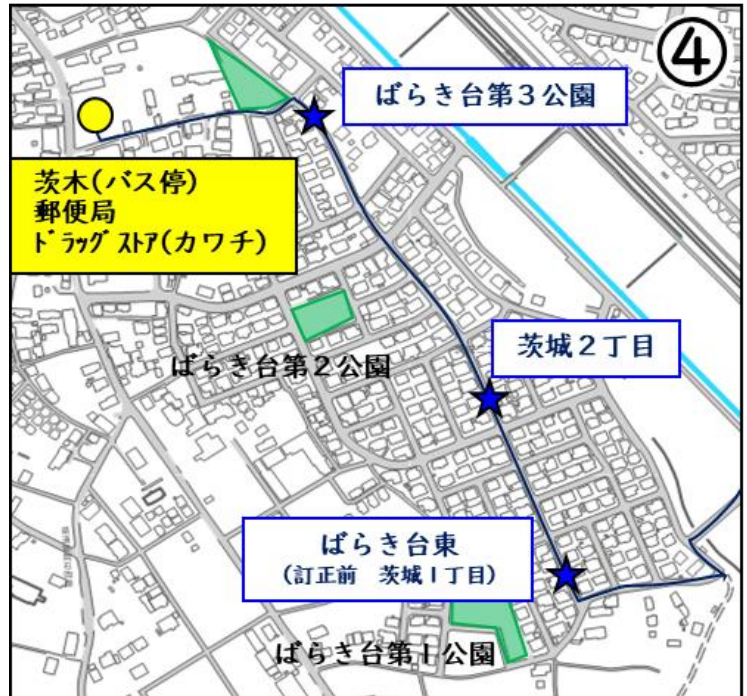

乗降場所詳細

JA直売所 (大地のめぐみ)

東田中駅 (バス停)

ドラッグストア (カワチ)

スーパー (ベイシア)

運行ルート・乗降場所

フローラル中央公園

南台コミュニティセンター前

南台3丁目

運行ルート・乗降場所

南台4丁目

せせらぎパーク

フローラル西公園

大谷津坂下

大谷津

南台1丁目

運行ルート・乗降場所

ばらき台第3公園

茨城2丁目

ばらき台東
(訂正前 茨城1丁目)

乗降場所【表示例】

乗降場所：南台3丁目

南台地区

ばらき台地区

【無料運行】 11/10 水 - 11/18 木 11/19 金 - 11/28 日

	1便	2便	3便	4便	5便	6便	7便
● JA直売所 (大地のめぐみ)	9:35	10:35	11:35	12:35	13:35	14:35	15:35
★ 南台3丁目	9:37	10:37	11:37	12:37	13:37	14:37	15:37
★ 南台コミュニティセンター	9:39	10:39	11:39	12:39	13:39	14:39	15:39
★ 7ローラル中央公園	9:41	10:41	11:41	12:41	13:41	14:41	15:41
★ 7ローラル西公園	9:45	10:45	11:45	12:45	13:45	14:45	15:45
● 南台1丁目	9:47	10:47	11:47	12:47	13:47	14:47	15:47
★ 7ローラル中央公園	9:52	10:52	11:52	12:52	13:52	14:52	15:52
★ 南台コミュニティセンター	9:54	10:54	11:54	12:54	13:54	14:54	15:54
★ 南台3丁目	9:57	10:57	11:57	12:57	13:57	14:57	15:57
● JA直売所 (大地のめぐみ)	10:00	11:00	12:00	13:00	14:00	15:00	15:00
● 東田中駅(バス停) ↓	10:06	11:06	12:06	13:06	14:06	15:06	16:06
【かしてつバス】へ乗継 石岡駅方面	10:30	11:10	12:10	13:10	14:10	15:25 (15:10)	16:10 (16:25)
【かしてつバス】へ乗継 銚田駅・茨城空港方面	10:45	11:10	12:10	13:10 (13:15)	14:10	15:15	16:15
● スーパー (ベイシア)	10:12	11:12	12:12	13:12	14:12	15:12	16:12
● 東田中駅(バス停) ↑	10:20	11:20	12:20	13:20	14:20	15:20	16:20
【かしてつバス】から乗継 石岡駅方面	9:45	11:10	12:10	13:10	14:10	14:40 (15:10)	16:10 (16:40)
【かしてつバス】から乗継 銚田駅・茨城空港方面	10:05	11:10	12:10	13:10 (13:15)	14:10	15:15	16:15
● JA直売所 (大地のめぐみ)	10:25	11:25	12:25	13:25	14:25	15:25	16:25