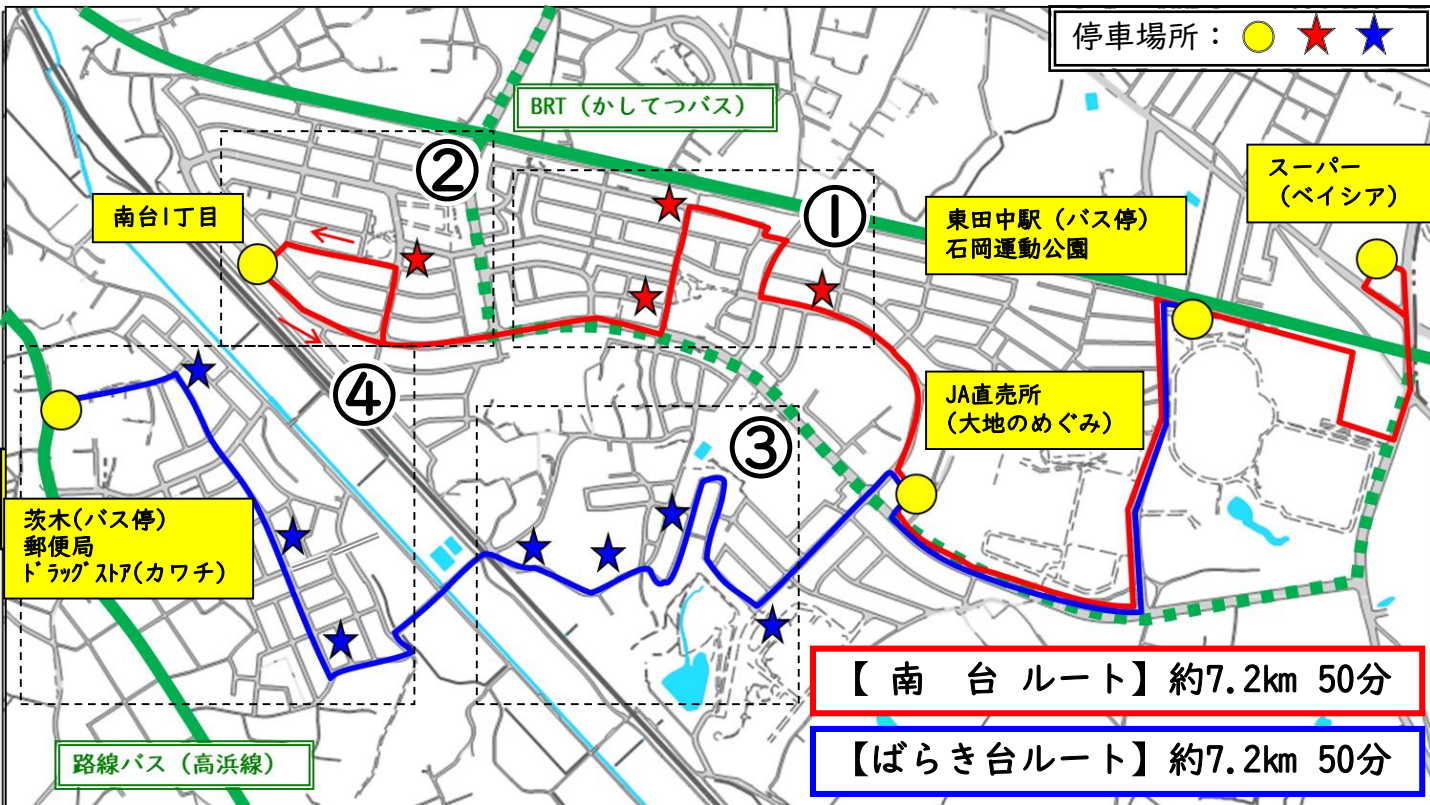

乗降場所詳細

JA直売所 (大地のめぐみ)

東田中駅 (バス停)

ドラッグストア (カワチ)

スーパー (ベイシア)

運行ルート・乗降場所

フローラル中央公園

南台コミュニティセンター前

南台3丁目

運行ルート・乗降場所

南台4丁目

せせらぎパーク

フローラル西公園

大谷津坂下

大谷津

南台1丁目

運行ルート・乗降場所

ばらき台第3公園

茨城2丁目

ばらき台東
(訂正前 茨城1丁目)

乗降場所【表示例】

乗降場所：南台3丁目

南台地区

ばらき台地区

【無料運行】 11/10 水 - 11/18 木 11/19 金 - 11/28 日

	1便	2便	3便	4便	5便	6便	7便
● JA直売所 (大地のめぐみ)	9:35	10:35	11:35	12:35	13:35	14:35	15:35
★ 南台3丁目	9:37	10:37	11:37	12:37	13:37	14:37	15:37
★ 南台コミュニティセンター	9:39	10:39	11:39	12:39	13:39	14:39	15:39
★ 7ローラル中央公園	9:41	10:41	11:41	12:41	13:41	14:41	15:41
★ 7ローラル西公園	9:45	10:45	11:45	12:45	13:45	14:45	15:45
● 南台1丁目	9:47	10:47	11:47	12:47	13:47	14:47	15:47
★ 7ローラル中央公園	9:52	10:52	11:52	12:52	13:52	14:52	15:52
★ 南台コミュニティセンター	9:54	10:54	11:54	12:54	13:54	14:54	15:54
★ 南台3丁目	9:57	10:57	11:57	12:57	13:57	14:57	15:57
● JA直売所 (大地のめぐみ)	10:00	11:00	12:00	13:00	14:00	15:00	15:00
● 東田中駅(バス停) ↓	10:06	11:06	12:06	13:06	14:06	15:06	16:06
【かしてつバス】へ乗継 石岡駅方面	10:30	11:10	12:10	13:10	14:10	15:25 (15:10)	16:10 (16:25)
【かしてつバス】へ乗継 銚田駅・茨城空港方面	10:45	11:10	12:10	13:10 (13:15)	14:10	15:15	16:15
● スーパー (ベイシア)	10:12	11:12	12:12	13:12	14:12	15:12	16:12
● 東田中駅(バス停) ↑	10:20	11:20	12:20	13:20	14:20	15:20	16:20
【かしてつバス】から乗継 石岡駅方面	9:45	11:10	12:10	13:10	14:10	14:40 (15:10)	16:10 (16:40)
【かしてつバス】から乗継 銚田駅・茨城空港方面	10:05	11:10	12:10	13:10 (13:15)	14:10	15:15	16:15
● JA直売所 (大地のめぐみ)	10:25	11:25	12:25	13:25	14:25	15:25	16:25