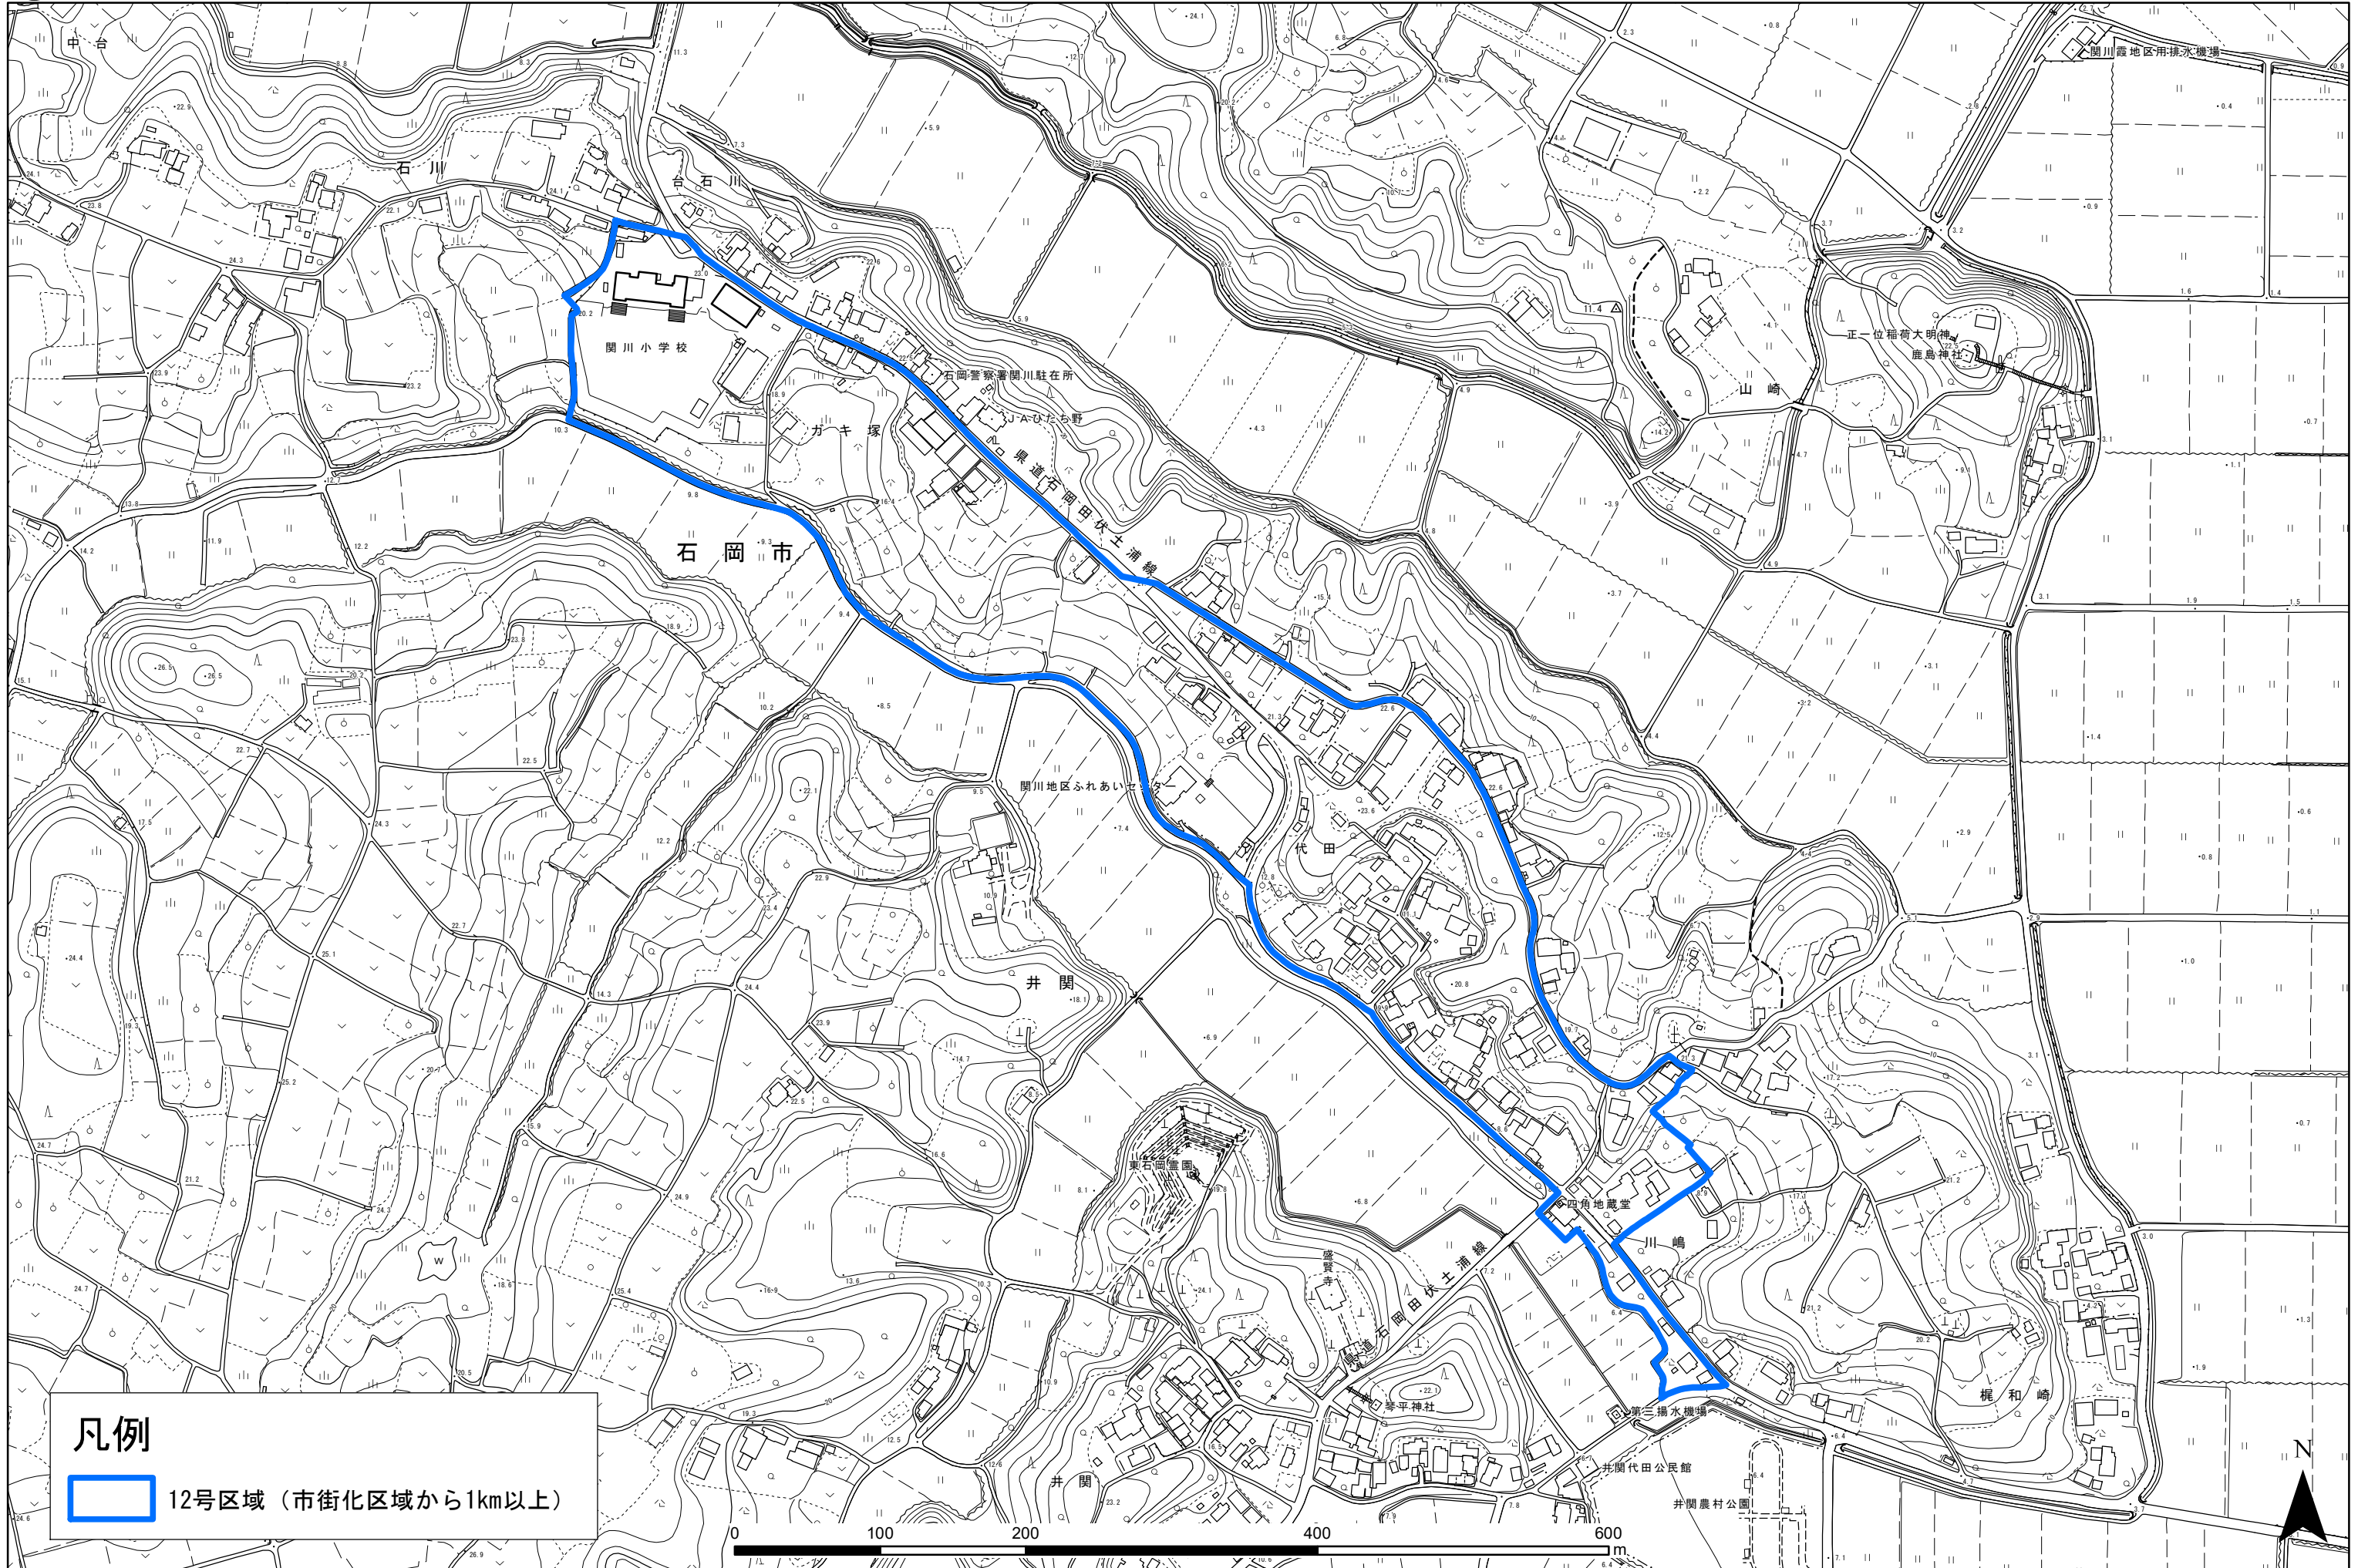

# ⑪石川, 井関

1:4,000

凡例

12号区域 (市街化区域から1km以上)