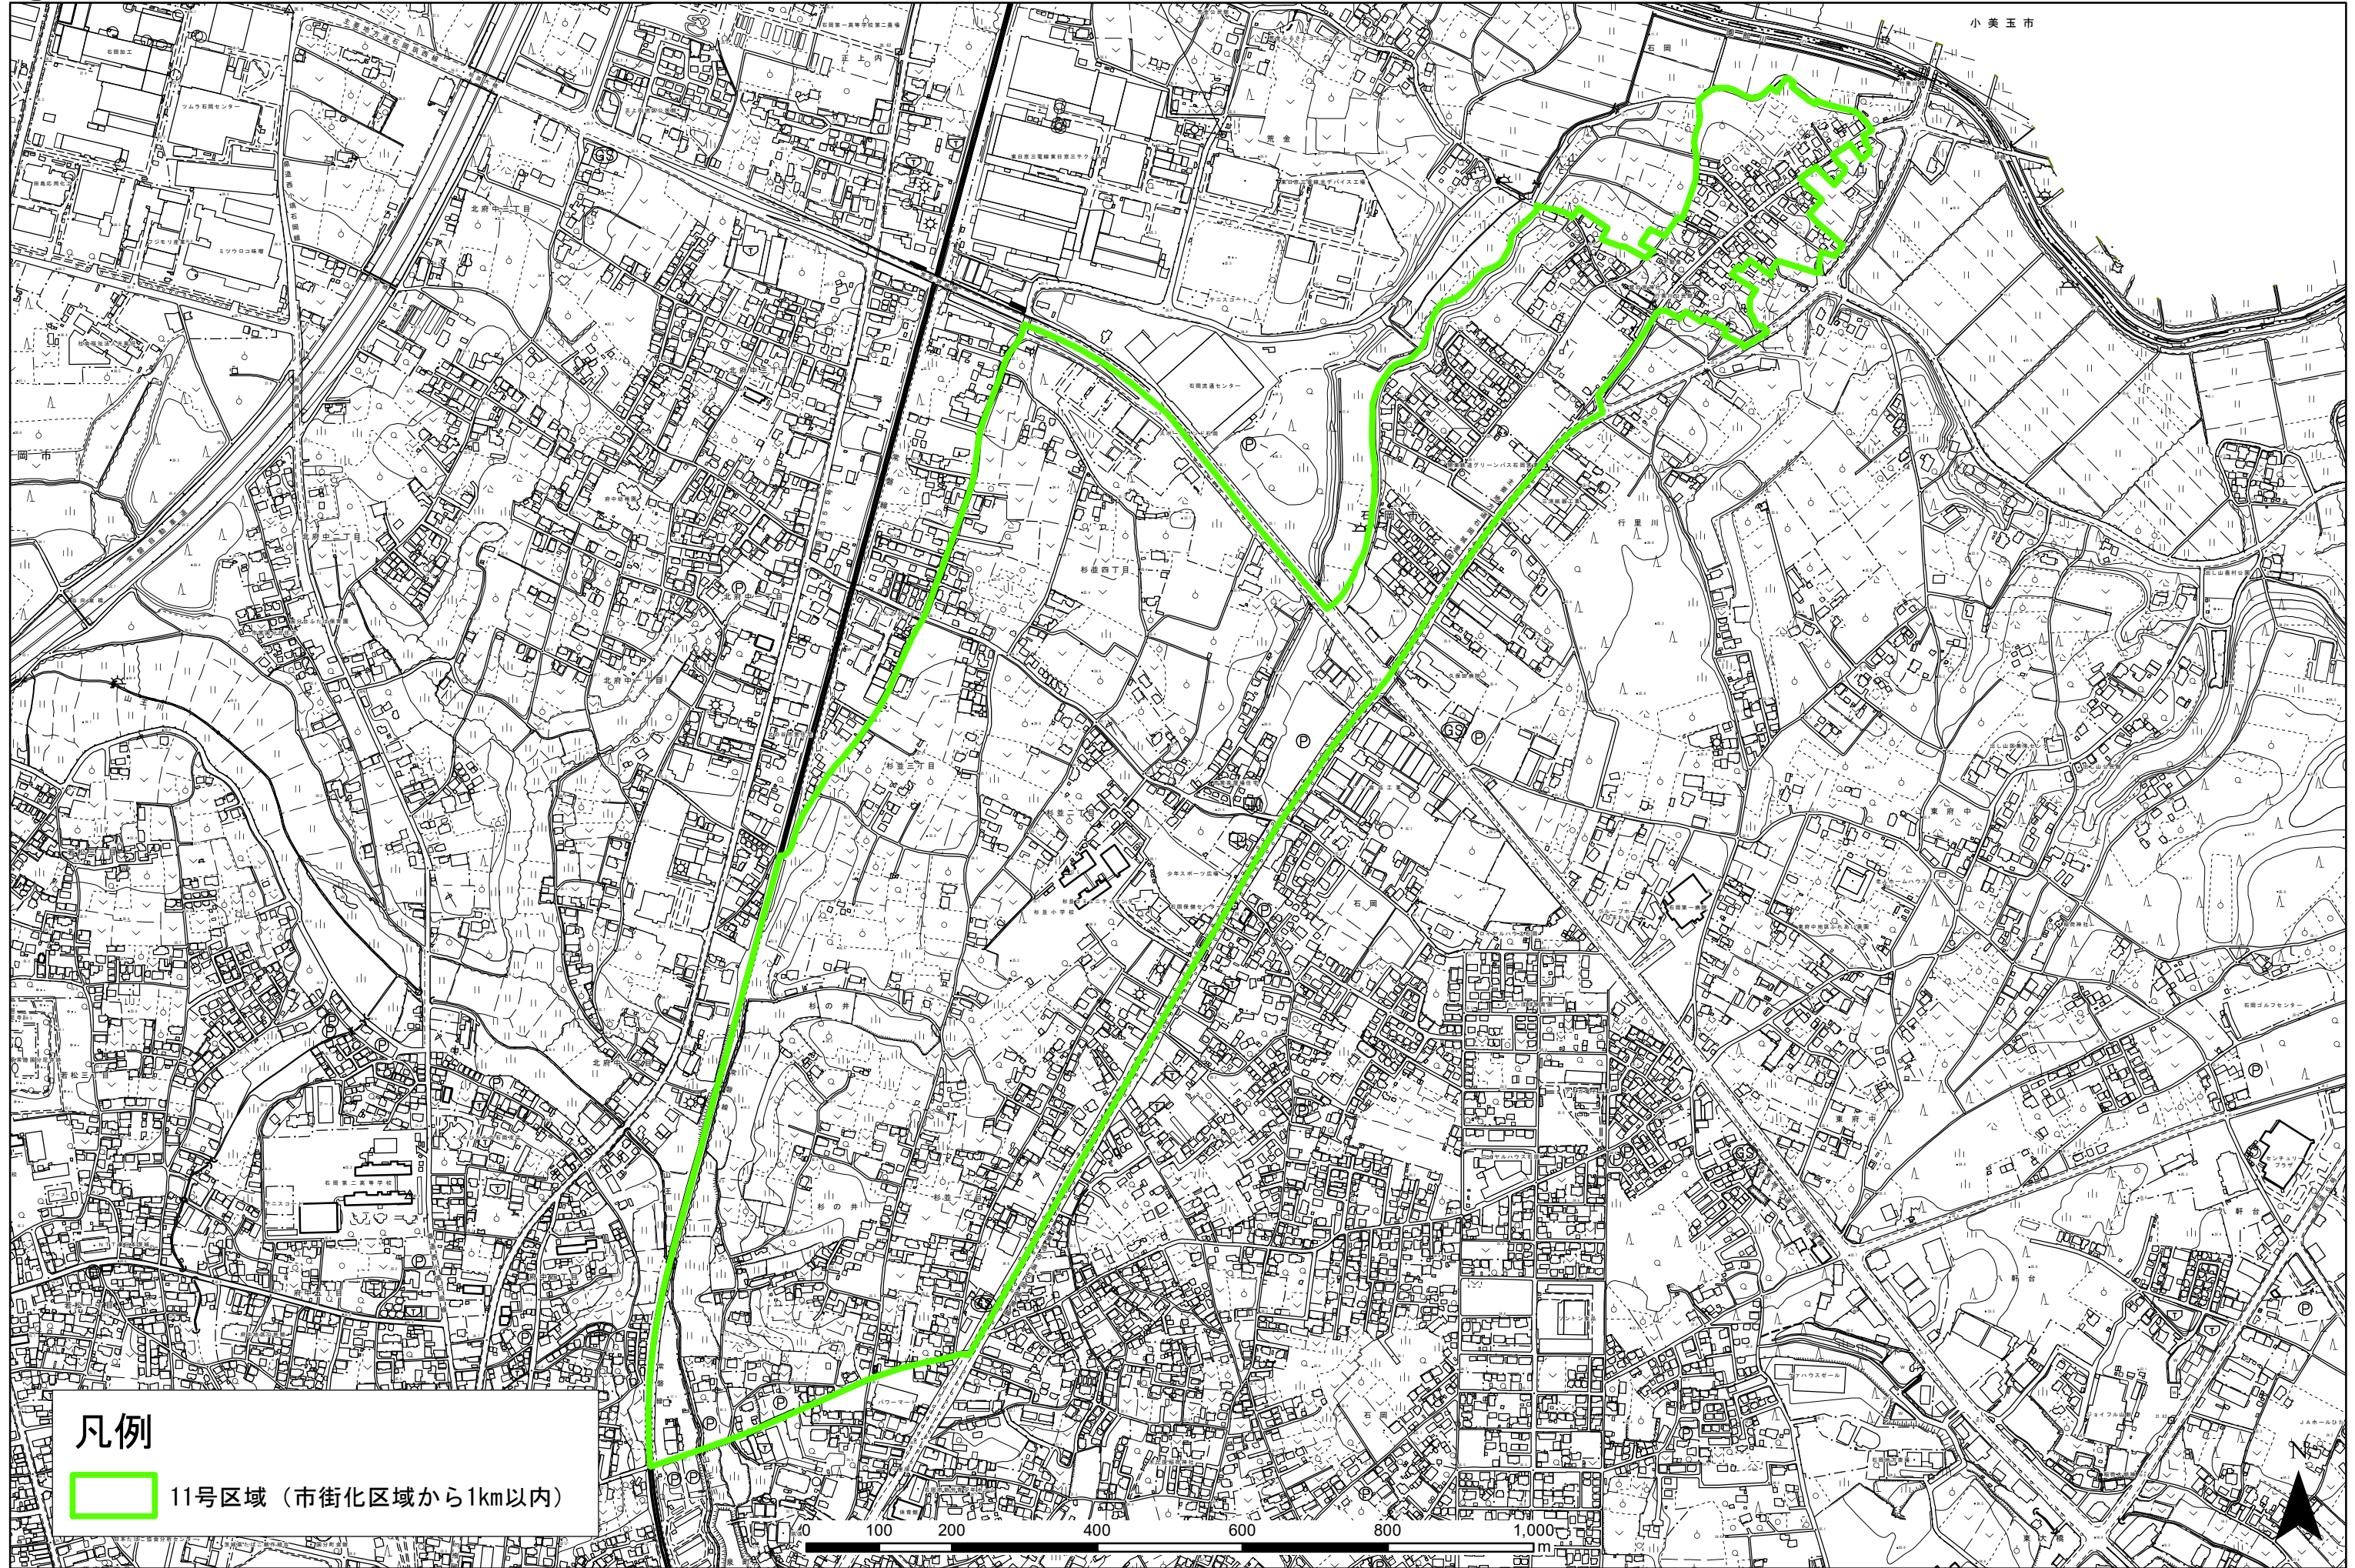

③杉並, 杉の井, 行里川

1:8,000

凡例

11号区域 (市街化区域から1km以内)