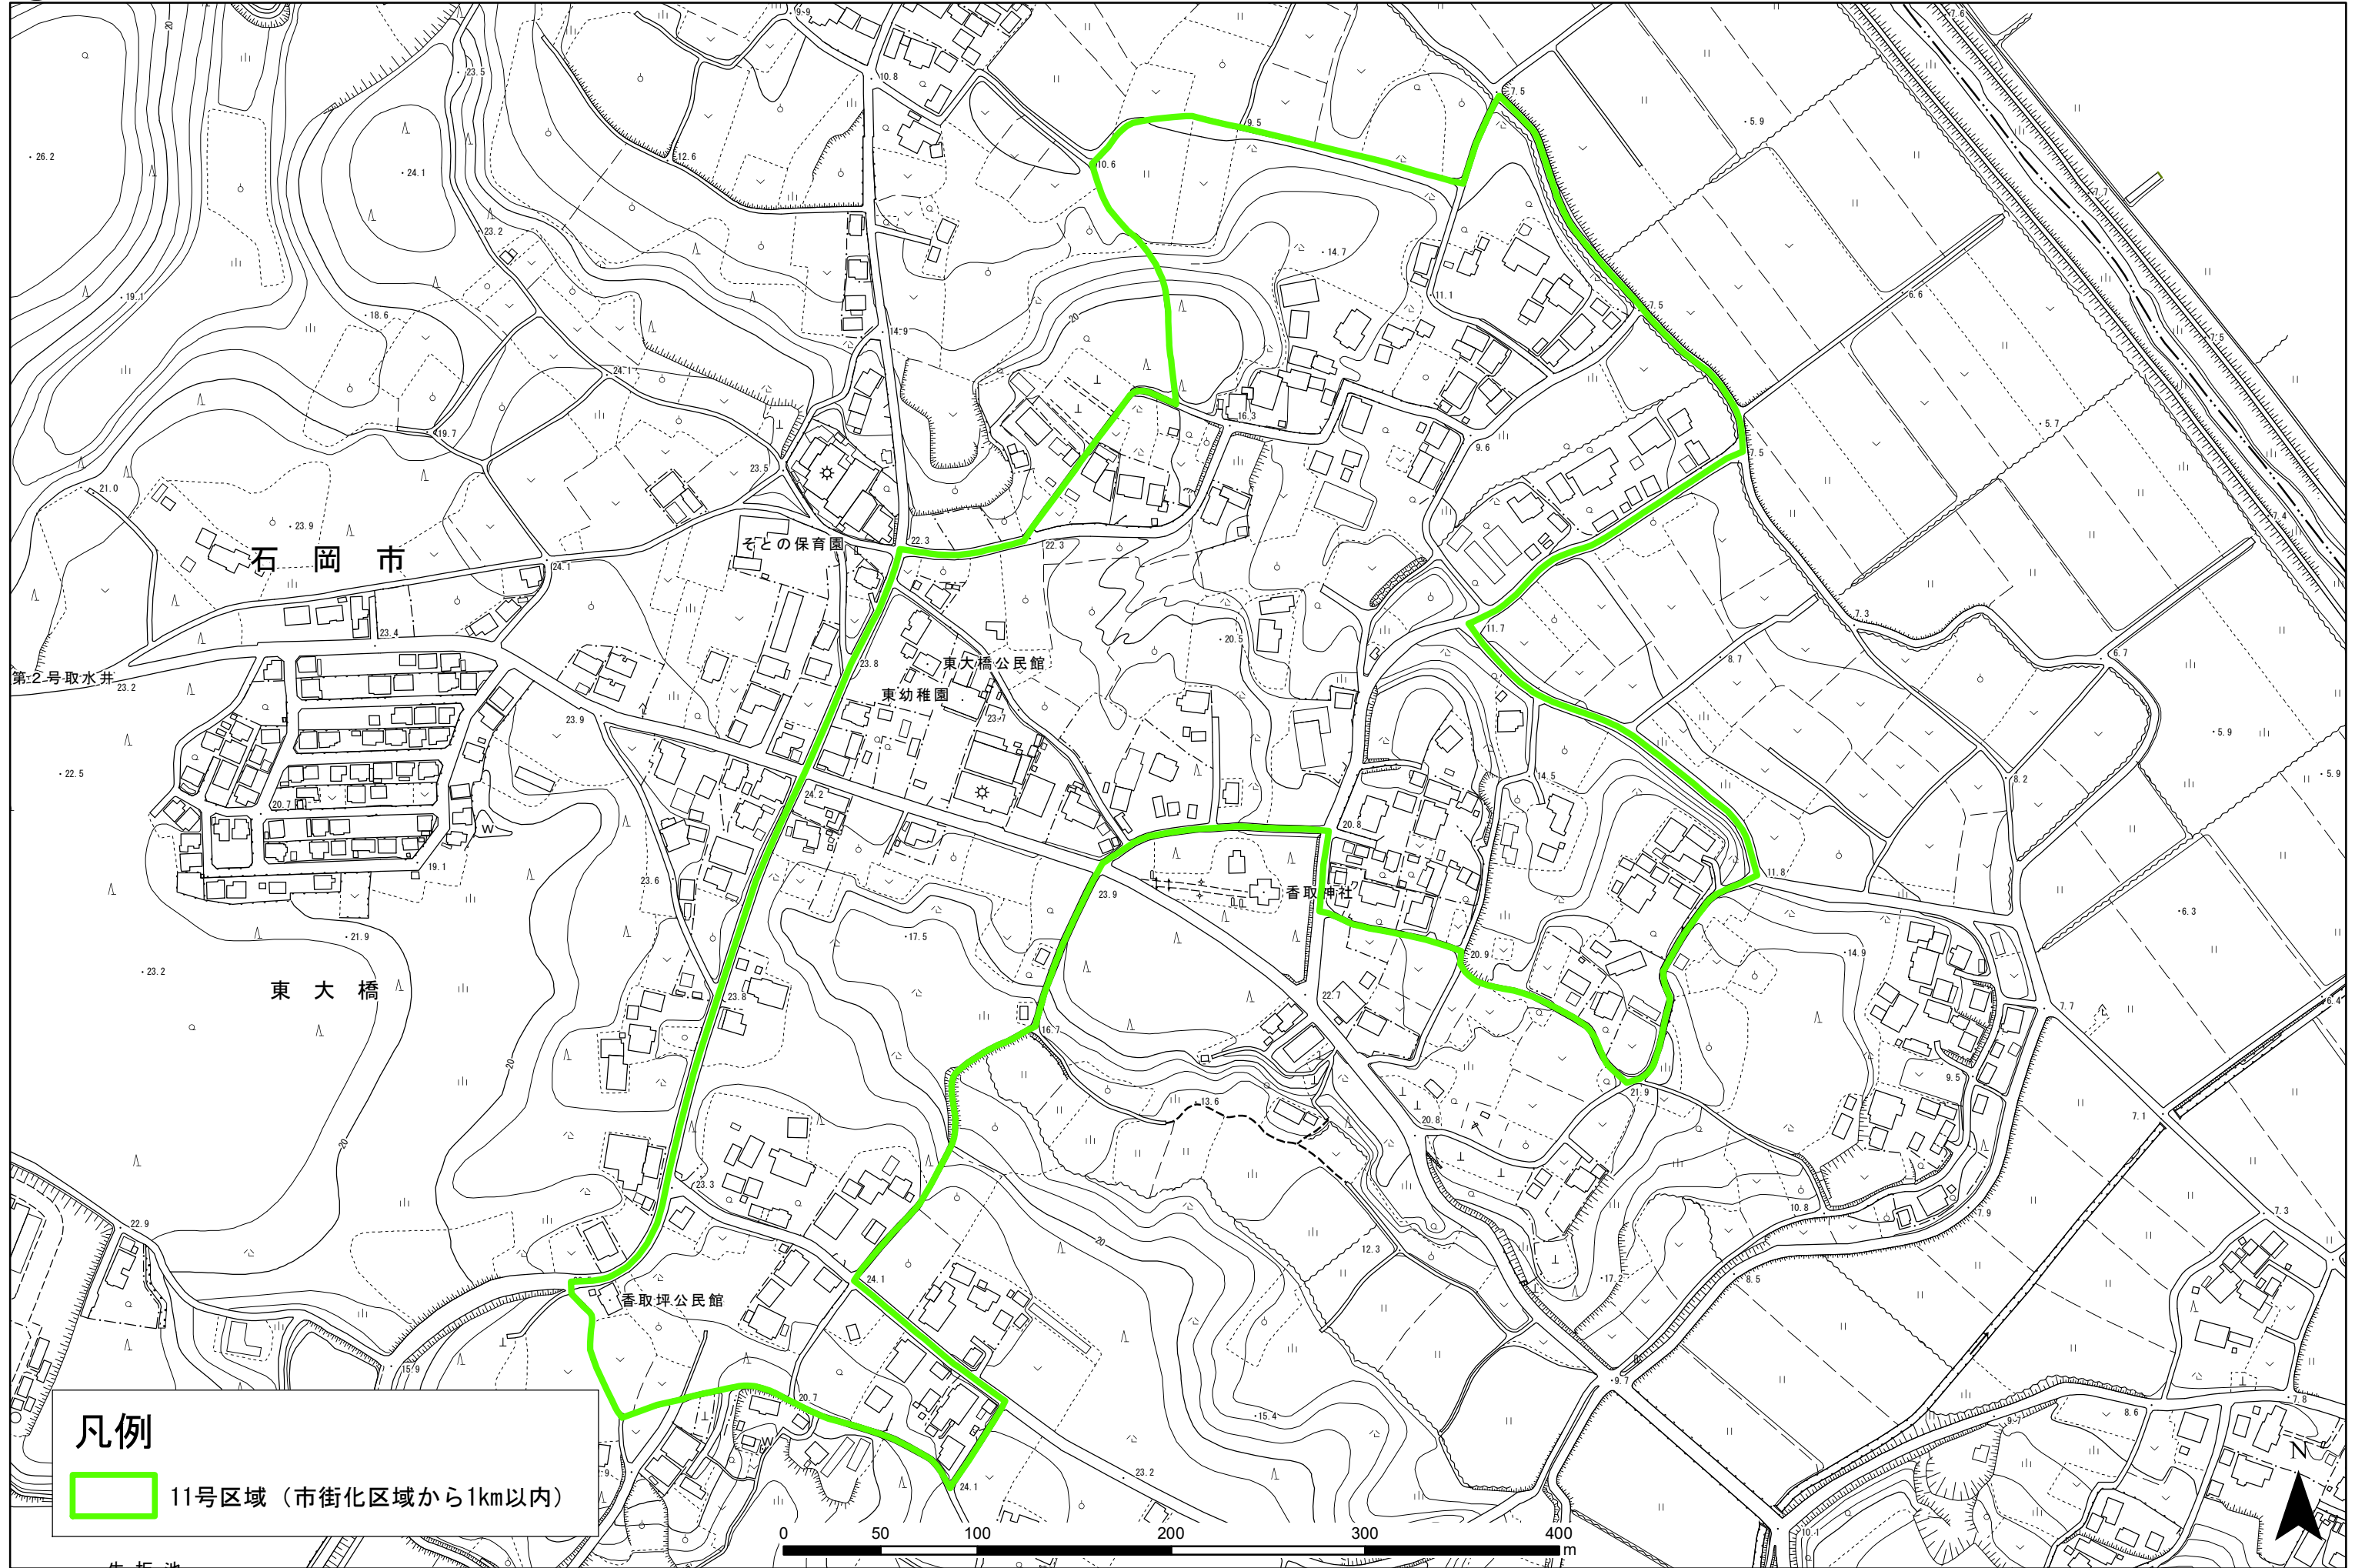

⑤ 東大橋

1:3,000

凡例

 11号区域 (市街化区域から1km以内)