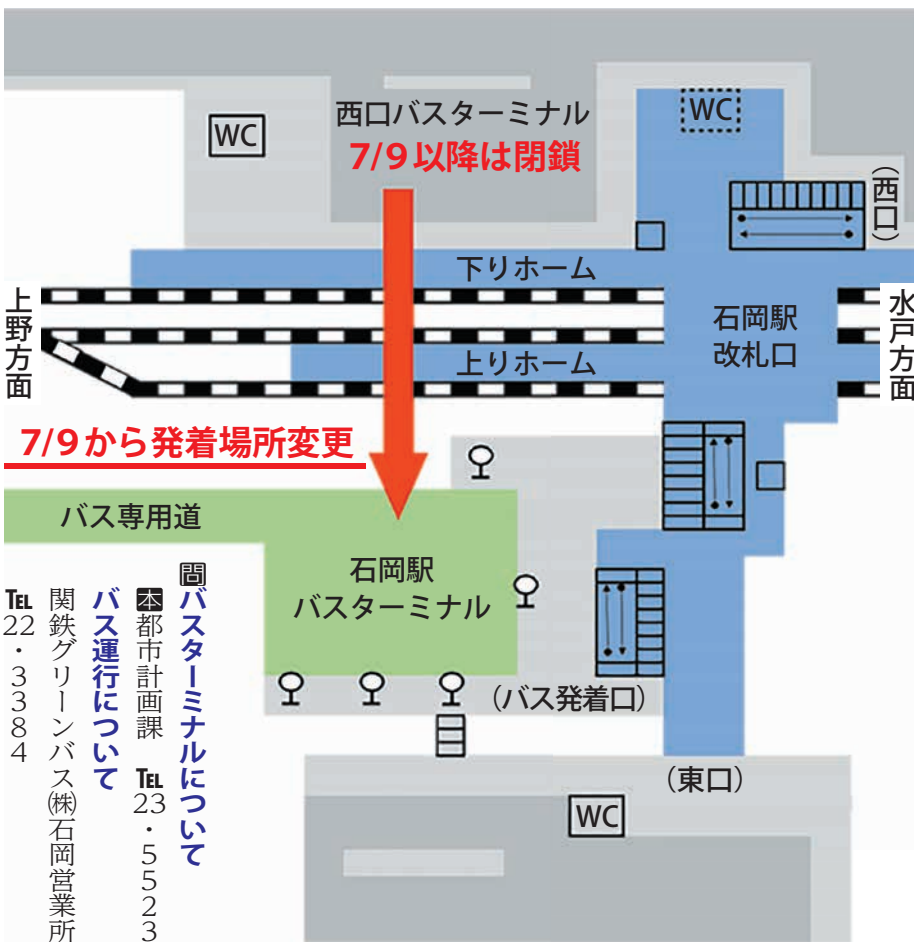

ジュールなどについて広く知っていただくため、市民説明会を開催します。ぜひご参加ください。

日時・場所

- ① 7月14日 困午後6時30分～
石岡市役所1階メロディアスホール
- ② 7月15日 困午後6時30分～
八郷総合支所1階101会議室

岡本駅周辺にぎわい創生課
Tel 23・7745

路線バス発着所が変更になります

石 岡駅東口にあるバスターミナルの改修工事が完了し、バスロータリー部分の拡張とあわせ、新たに待合所を整備しました。乗車するバスの時刻までお待ちになる際には、ぜひご利用ください。
また、改修工事が完了したことに伴

い、7月9日(日)から、すべての路線バスの発着所が石岡駅東口にあるバスターミナルへ変更となります。7月9日(日)以降、西口バスターミナルには路線バスは停車しませんので、バスを利用する人は、お間違いないようご注意ください。

投票に行こう！

第26回 参議院議員 通常選挙

投票日
7/10
日

▶投票所入場券は世帯単位で郵送します。入場券を紛失してしまった場合でも、本人確認ができれば投票できます。

投票所：入場券記載の投票所（市内52か所）

投票時間：午前7時～午後6時

感染症対策を実施します

▶投票所には消毒液を設置しています。また、投票所内の定期的な換気・消毒などの感染症予防対策を徹底して行います。お越しになる際は、マスクを着用いただきますよう、ご協力をお願いします。

期日前投票は
7月9日^土まで

時間：午前8時30分～午後8時

場所：石岡市役所・八郷総合支所・
石岡駅（観光案内所内）

石岡市選挙管理委員会（総務課内）

Tel 23-7282

【第26投票区の区域】

新地・荒宿（柿岡）・西町・寺田・旭町・上宿（柿岡）・仲町・新宿・北町・内宿・下宿（柿岡）・館・研究所・フラワーヒル