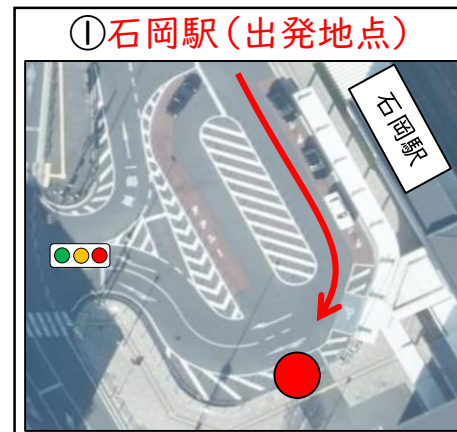

【グリーンスローモビリティ 運行MAP】

①

乗る際は、運行ルート上で手を挙げて合図してください。

②

進行方向の左側（歩道側）から乗車してください。

③

降りる場所が近づいてきたら、運転手に「降ります」と伝えてください。

【フリー乗降について】

バス停はなく、自由に乗り降りできます。

※安全のため、交差点や横断歩道付近は乗り降りできません。

- ・ 15分間隔運行（車両2台）

- ・ 1周 約25分
- ・ 乗客 3人まで
- ・ 9:00~16:10（12:00~13:00運休）
- ・ 料金無料

時刻表は裏面へ