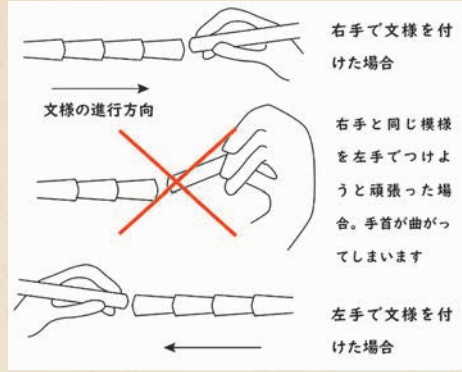

▶土器施文イメージ図

時の記憶

シリーズ 220

「細部から手がかりをつかむ 胴部編」

文化振興課(支所)

TEL 43-1111 (内線 1456)

土器の細部には多くの情報が隠されています。1月1日号・2月1日号では口縁部・胴部の特徴をそれぞれみてきました。

今回は、胴部(器の胴の部分)に注目しましょう。胴部にも、製作の手がかりがうかがえる痕跡が確認できます。