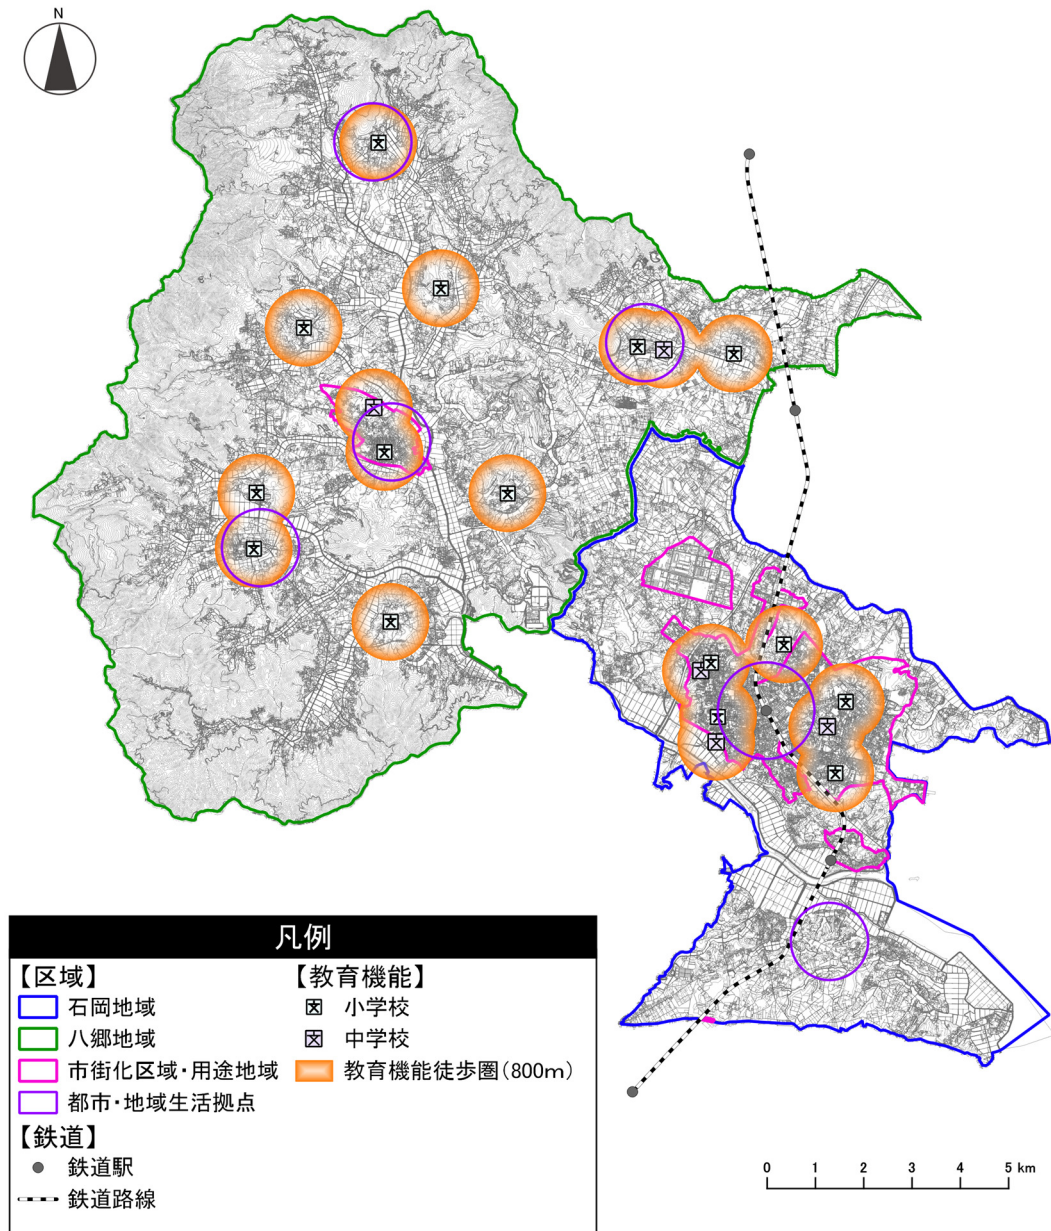

(2) 都市機能施設

1) 医療機能

本市には、合計で26の医療施設が立地しており、病院が6施設、診療所が20施設となっています。

図：医療施設位置図

出典：茨城県 HP

2) 福祉機能

本市には、合計で143の高齢者福祉施設が立地しており、通所型施設が35施設、訪問型施設が47施設、小規模多機能施設が7施設、入所系施設が50施設、その他高齢者福祉施設が4施設となっています。

図：高齢者福祉施設位置図

出典：石岡市資料

3) 保育機能

本市には、合計で29の子育て施設が立地しており、保育所が14施設、認定こども園が7施設、児童厚生施設が1施設、地域子育て支援センターが7施設となっています。

図：子育て施設位置図

出典：石岡市資料

4) 教育機能

本市には、合計で20の教育施設が立地しており、小学校が15施設、中学校が5施設と
なっています。

図：教育施設位置図

出典：石岡市資料

5) 文化機能

本市には、合計で41の文化施設が立地しており、公共公民館が14施設、集会施設が7施設、図書館・図書室が4施設、博物館・郷土館が3施設、スポーツ施設が13施設となっています。

図：文化施設位置図

出典：石岡市資料

6) 商業機能

本市には、合計で71の商業施設が立地しており、スーパーマーケットが11施設、ドラッグストアが15施設、コンビニエンスストアが39施設、農産物直売所が6施設となっています。

図：金融関連施設位置図

出典：全国銀行 ATM マップを基に作成