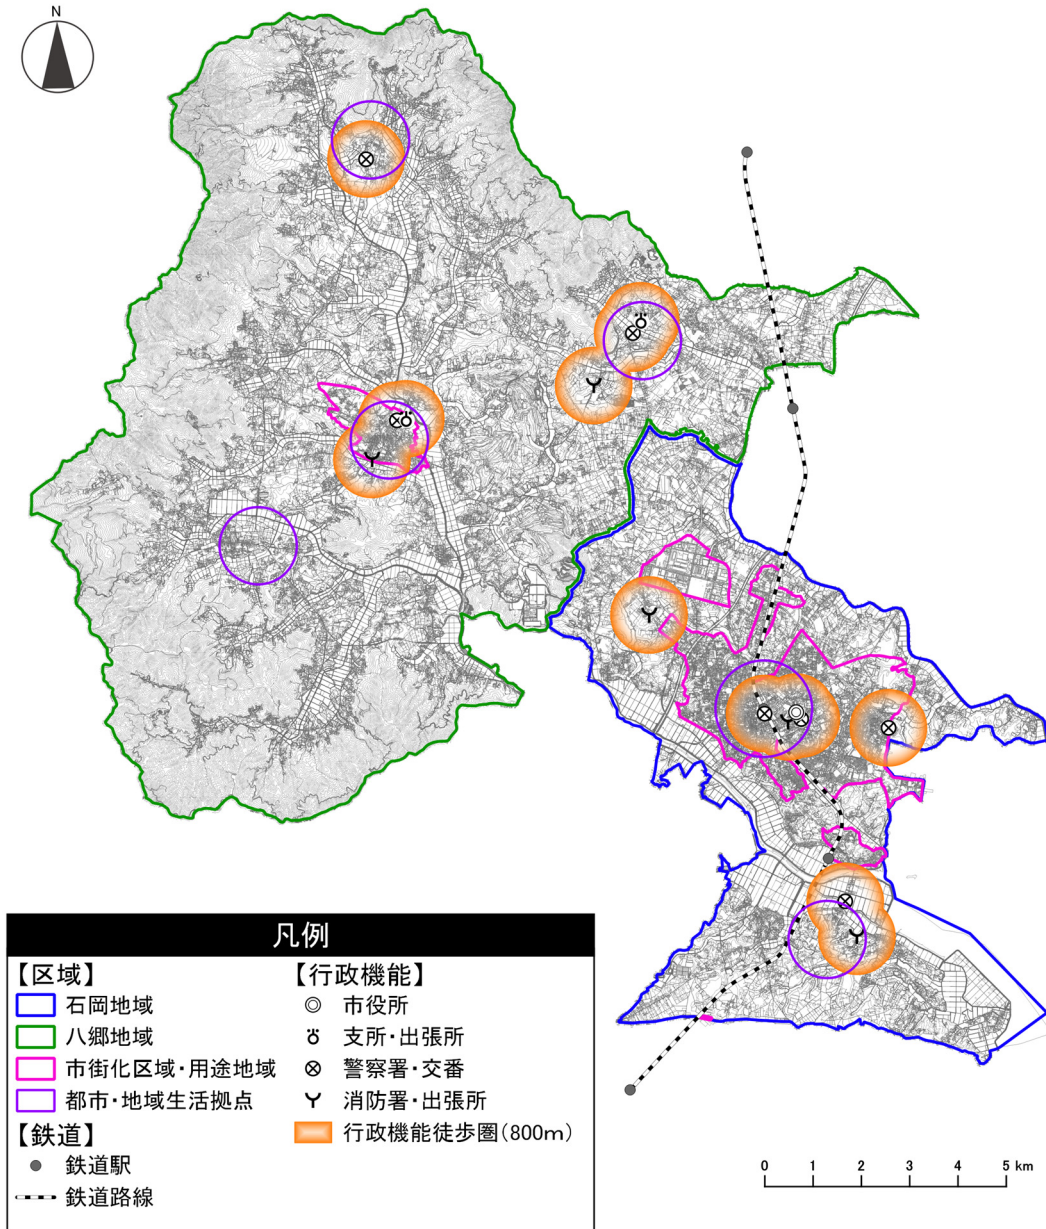

7) 行政機能

本市には、合計で15の行政施設が立地しており、市役所が1施設、支所・出張所が2施設、警察署・交番が7施設、消防署・出張所が5施設となっています。

図：行政施設位置図

出典：石岡市資料