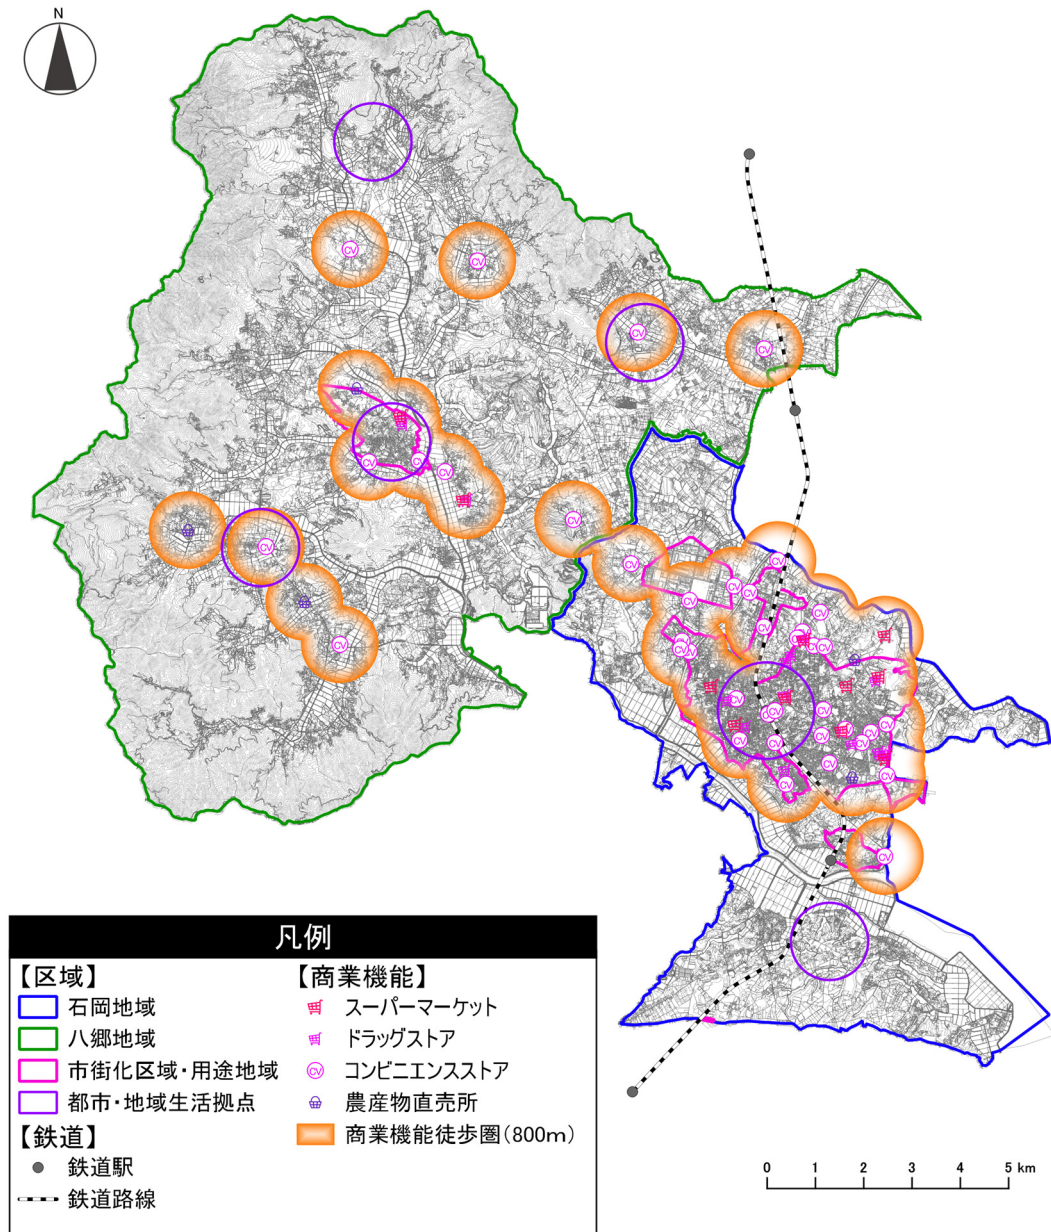

(2) 都市機能施設

1) 医療機能

本市には、合計で26の医療施設が立地しており、病院が6施設、診療所が20施設となっています。

図：医療施設位置図

出典：茨城県 HP

2) 福祉機能

本市には、合計で143の高齢者福祉施設が立地しており、通所型施設が35施設、訪問型施設が47施設、小規模多機能施設が7施設、入所系施設が50施設、その他高齢者福祉施設が4施設となっています。

図：高齢者福祉施設位置図

出典：石岡市資料

3) 保育機能

本市には、合計で29の子育て施設が立地しており、保育所が14施設、認定こども園が7施設、児童厚生施設が1施設、地域子育て支援センターが7施設となっています。

図：子育て施設位置図

出典：石岡市資料

4) 教育機能

本市には、合計で20の教育施設が立地しており、小学校が15施設、中学校が5施設と
なっています。

図：教育施設位置図

出典：石岡市資料

5) 文化機能

本市には、合計で41の文化施設が立地しており、公共公民館が14施設、集会施設が7施設、図書館・図書室が4施設、博物館・郷土館が3施設、スポーツ施設が13施設となっています。

図：文化施設位置図

出典：石岡市資料

6) 商業機能

本市には、合計で71の商業施設が立地しており、スーパーマーケットが11施設、ドラッグストアが15施設、コンビニエンスストアが39施設、農産物直売所が6施設となっています。

図：金融関連施設位置図

出典：全国銀行 ATM マップを基に作成