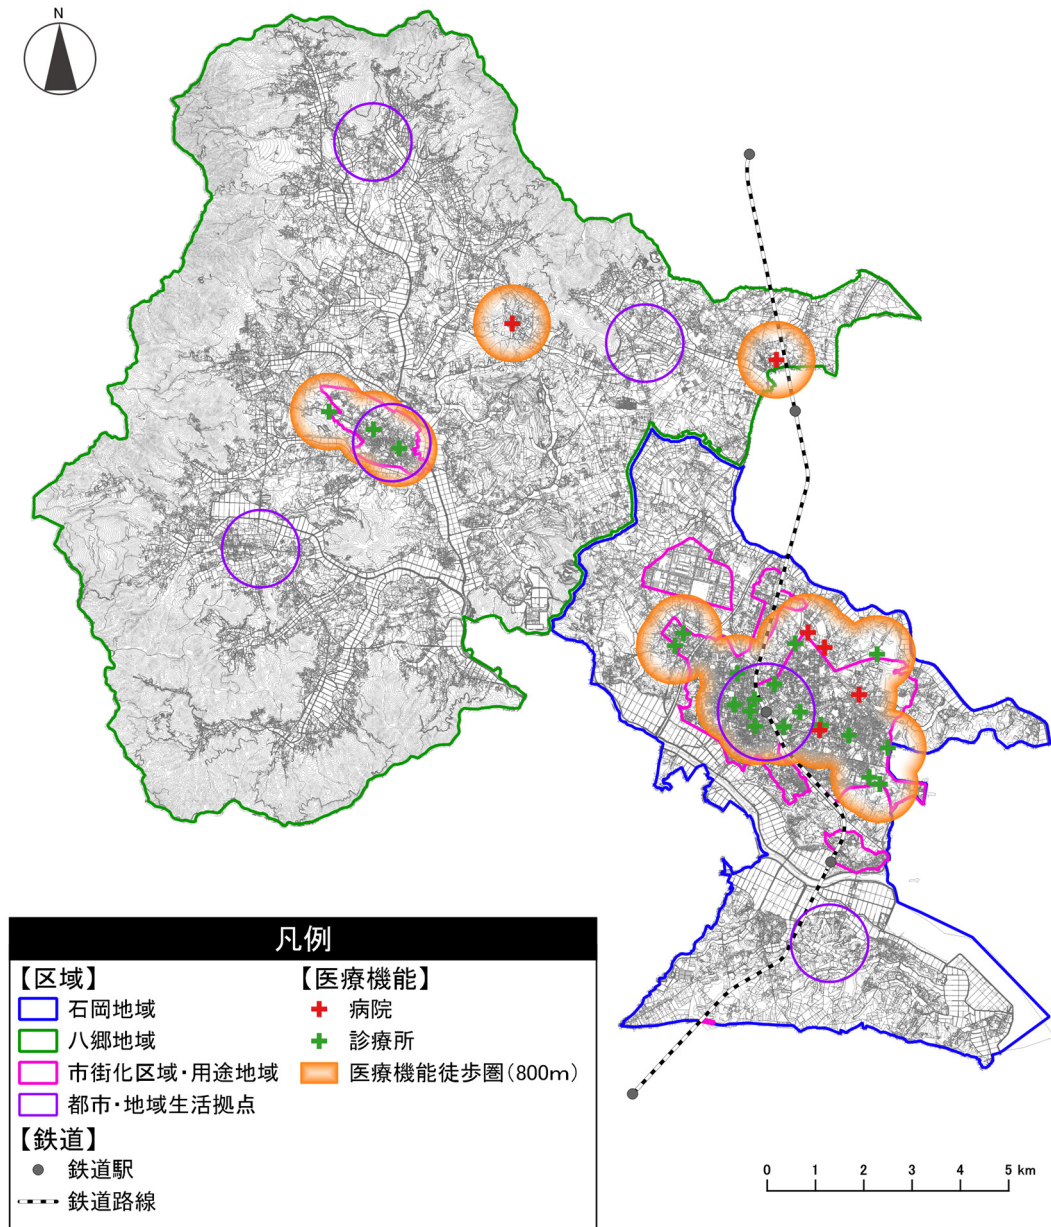

(2) 都市機能施設

1) 医療機能

本市には、合計で26の医療施設が立地しており、病院が6施設、診療所が20施設となっています。

図：医療施設位置図

出典：茨城県 HP

2) 福祉機能

本市には、合計で143の高齢者福祉施設が立地しており、通所型施設が35施設、訪問型施設が47施設、小規模多機能施設が7施設、入所系施設が50施設、その他高齢者福祉施設が4施設となっています。

図：高齢者福祉施設位置図

出典：石岡市資料

3) 保育機能

本市には、合計で29の子育て施設が立地しており、保育所が14施設、認定こども園が7施設、児童厚生施設が1施設、地域子育て支援センターが7施設となっています。

図：子育て施設位置図

出典：石岡市資料

4) 教育機能

本市には、合計で20の教育施設が立地しており、小学校が15施設、中学校が5施設と
なっています。

図：教育施設位置図

出典：石岡市資料

5) 文化機能

本市には、合計で41の文化施設が立地しており、公共公民館が14施設、集会施設が7施設、図書館・図書室が4施設、博物館・郷土館が3施設、スポーツ施設が13施設となっています。

図：文化施設位置図

出典：石岡市資料

6) 商業機能

本市には、合計で71の商業施設が立地しており、スーパーマーケットが11施設、ドラッグストアが15施設、コンビニエンスストアが39施設、農産物直売所が6施設となっています。

図：金融関連施設位置図

出典：全国銀行 ATM マップを基に作成