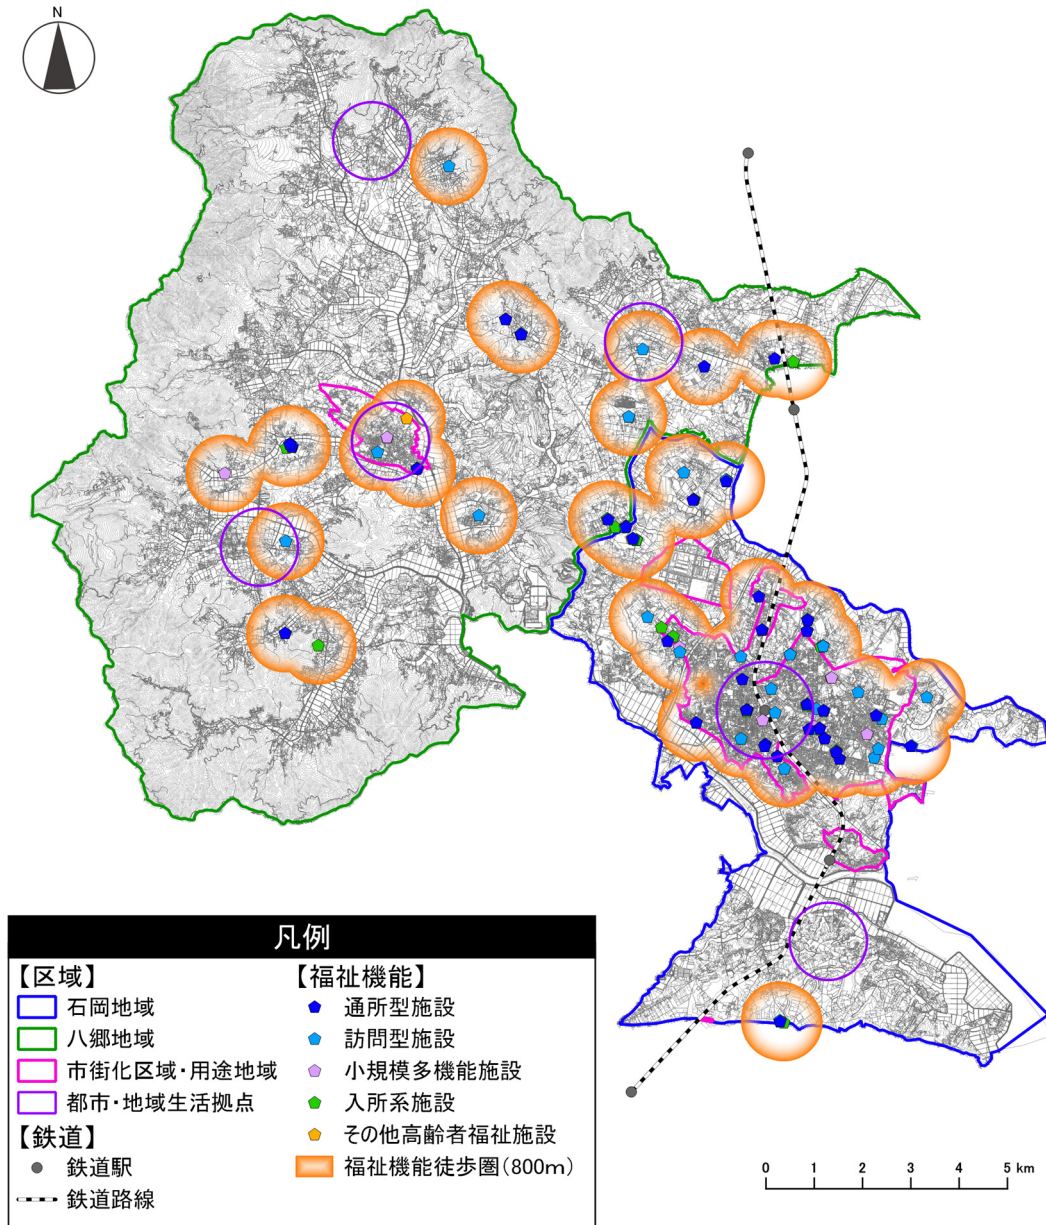

(2) 都市機能施設

1) 医療機能

本市には、合計で26の医療施設が立地しており、病院が6施設、診療所が20施設となっています。

図：医療施設位置図

出典：茨城県 HP

2) 福祉機能

本市には、合計で143の高齢者福祉施設が立地しており、通所型施設が35施設、訪問型施設が47施設、小規模多機能施設が7施設、入所系施設が50施設、その他高齢者福祉施設が4施設となっています。

図：高齢者福祉施設位置図

出典：石岡市資料

3) 保育機能

本市には、合計で29の子育て施設が立地しており、保育所が14施設、認定こども園が7施設、児童厚生施設が1施設、地域子育て支援センターが7施設となっています。

図：子育て施設位置図

出典：石岡市資料

4) 教育機能

本市には、合計で20の教育施設が立地しており、小学校が15施設、中学校が5施設と
なっています。

図：教育施設位置図

出典：石岡市資料

5) 文化機能

本市には、合計で41の文化施設が立地しており、公共公民館が14施設、集会施設が7施設、図書館・図書室が4施設、博物館・郷土館が3施設、スポーツ施設が13施設となっています。

図：文化施設位置図

出典：石岡市資料

6) 商業機能

本市には、合計で71の商業施設が立地しており、スーパーマーケットが11施設、ドラッグストアが15施設、コンビニエンスストアが39施設、農産物直売所が6施設となっています。

図：金融関連施設位置図

出典：全国銀行 ATM マップを基に作成