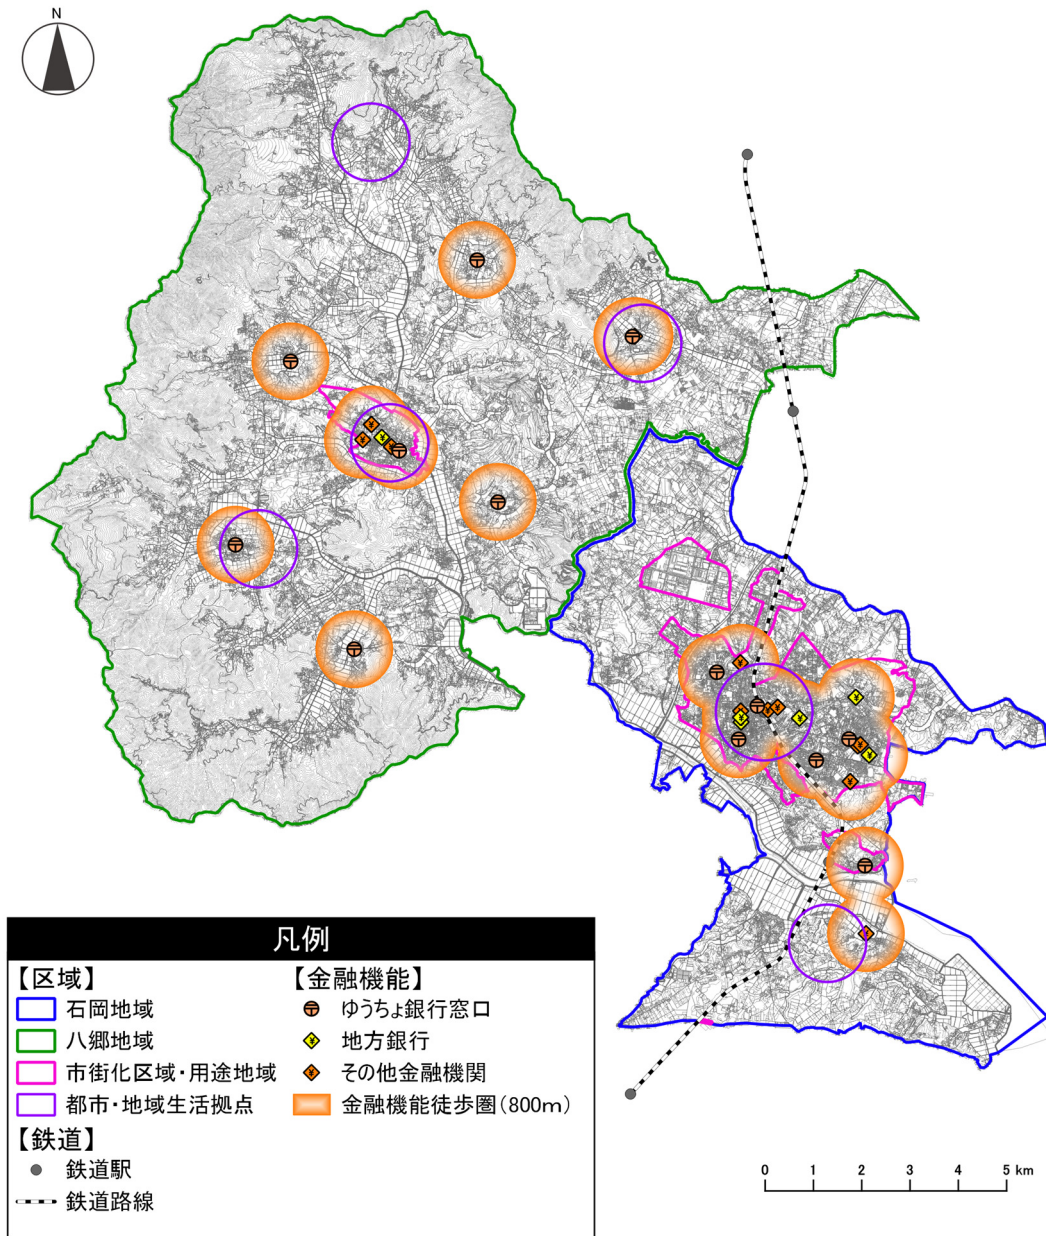

出典：石岡市資料

3) 保育機能

本市には、合計で29の子育て施設が立地しており、保育所が14施設、認定こども園が7施設、児童厚生施設が1施設、地域子育て支援センターが7施設となっています。

図：子育て施設位置図

出典：石岡市資料

4) 教育機能

本市には、合計で20の教育施設が立地しており、小学校が15施設、中学校が5施設と
なっています。

図：教育施設位置図

出典：石岡市資料

5) 文化機能

本市には、合計で41の文化施設が立地しており、公共公民館が14施設、集会施設が7施設、図書館・図書室が4施設、博物館・郷土館が3施設、スポーツ施設が13施設となっています。

図：文化施設位置図

出典：石岡市資料

6) 商業機能

本市には、合計で71の商業施設が立地しており、スーパーマーケットが11施設、ドラッグストアが15施設、コンビニエンスストアが39施設、農産物直売所が6施設となっています。

図：商業施設位置図

出典：スーパーマーケットマップ等を基に作成

7) 行政機能

本市には、合計で15の行政施設が立地しており、市役所が1施設、支所・出張所が2施設、警察署・交番が7施設、消防署・出張所が5施設となっています。

図：行政施設位置図

出典：石岡市資料

8) 金融機能

本市には、合計で33の金融関連施設が立地しており、ゆうちょ銀行窓口が13施設、地方銀行が6施設、その他金融機関が14施設となっています。

図：金融関連施設位置図

出典：全国銀行 ATM マップを基に作成