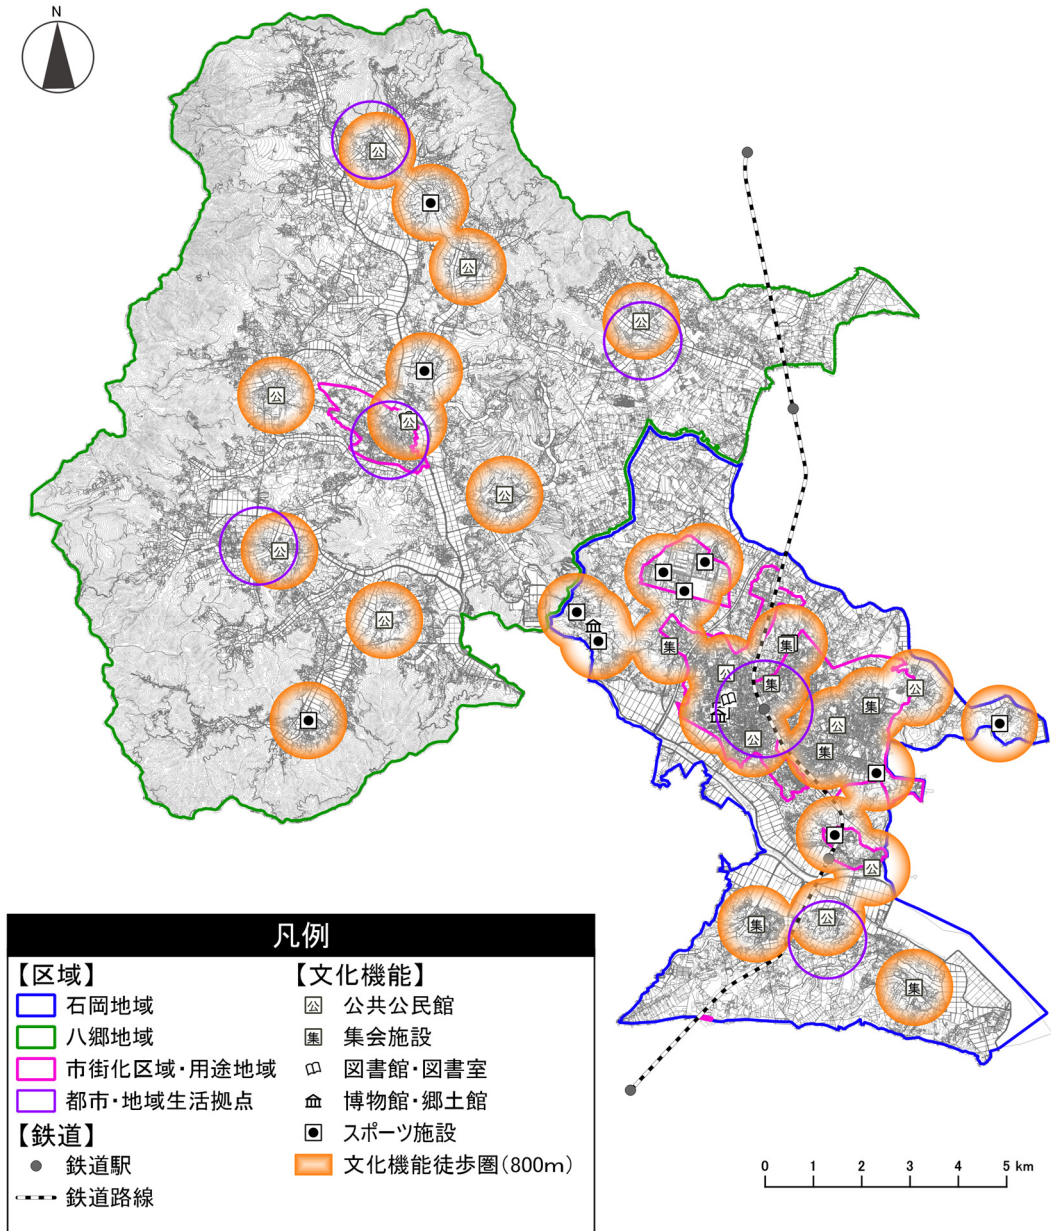

(2) 都市機能施設

1) 医療機能

本市には、合計で26の医療施設が立地しており、病院が6施設、診療所が20施設となっています。

図：医療施設位置図

出典：茨城県 HP

2) 福祉機能

本市には、合計で143の高齢者福祉施設が立地しており、通所型施設が35施設、訪問型施設が47施設、小規模多機能施設が7施設、入所系施設が50施設、その他高齢者福祉施設が4施設となっています。

図：高齢者福祉施設位置図

出典：石岡市資料

3) 保育機能

本市には、合計で29の子育て施設が立地しており、保育所が14施設、認定こども園が7施設、児童厚生施設が1施設、地域子育て支援センターが7施設となっています。

図：子育て施設位置図

出典：石岡市資料

4) 教育機能

本市には、合計で20の教育施設が立地しており、小学校が15施設、中学校が5施設と
なっています。

図：教育施設位置図

出典：石岡市資料

5) 文化機能

本市には、合計で41の文化施設が立地しており、公共公民館が14施設、集会施設が7施設、図書館・図書室が4施設、博物館・郷土館が3施設、スポーツ施設が13施設となっています。

図：文化施設位置図

出典：石岡市資料

6) 商業機能

本市には、合計で71の商業施設が立地しており、スーパーマーケットが11施設、ドラッグストアが15施設、コンビニエンスストアが39施設、農産物直売所が6施設となっています。

図：金融関連施設位置図

出典：全国銀行 ATM マップを基に作成