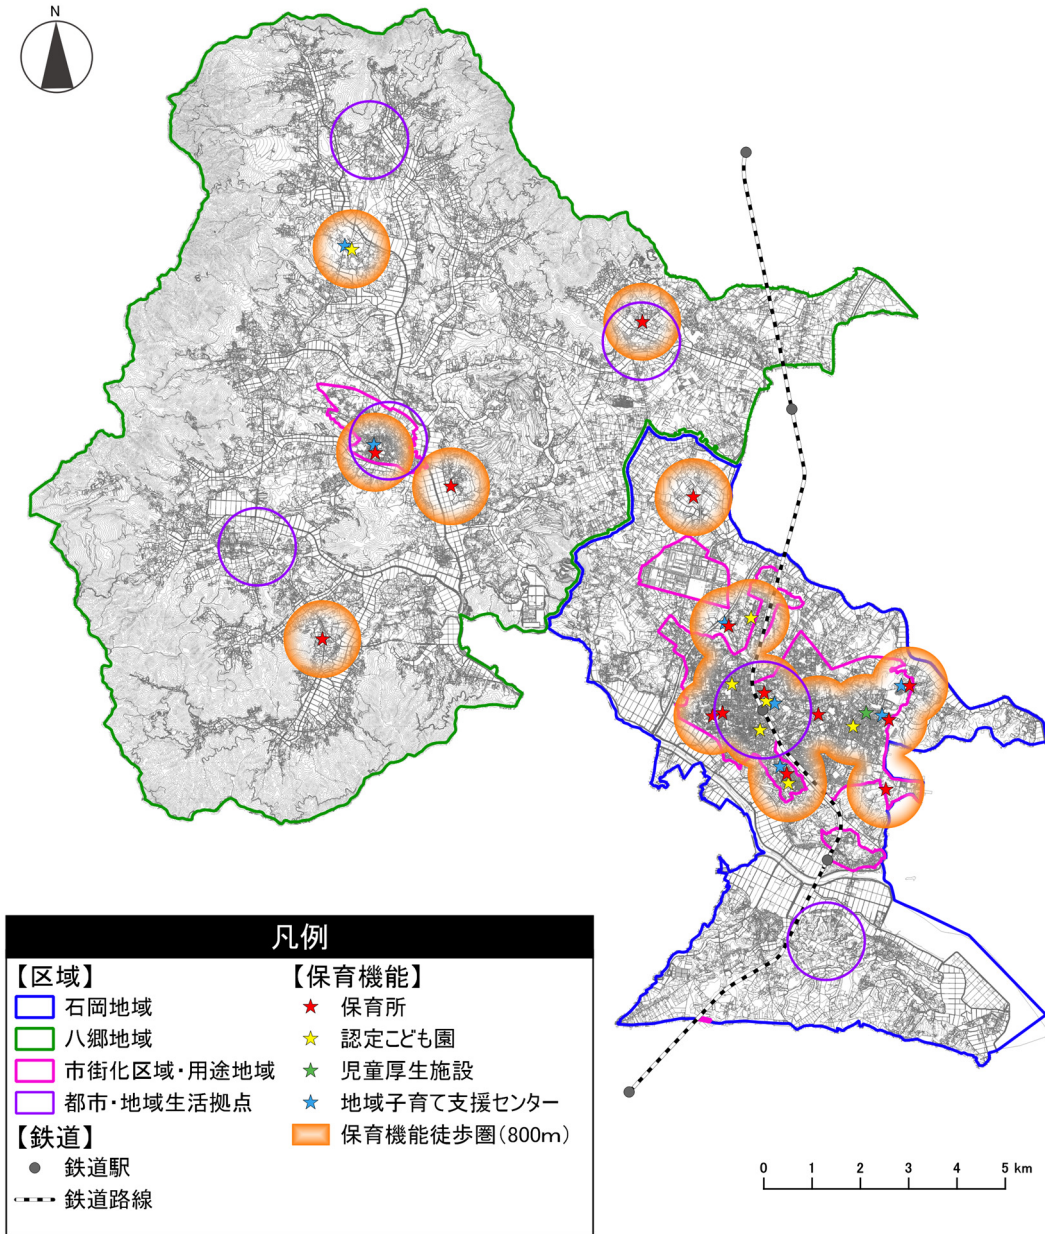

(2) 都市機能施設

1) 医療機能

本市には、合計で26の医療施設が立地しており、病院が6施設、診療所が20施設となっています。

図：医療施設位置図

出典：茨城県 HP

2) 福祉機能

本市には、合計で143の高齢者福祉施設が立地しており、通所型施設が35施設、訪問型施設が47施設、小規模多機能施設が7施設、入所系施設が50施設、その他高齢者福祉施設が4施設となっています。

図：高齢者福祉施設位置図

出典：石岡市資料

3) 保育機能

本市には、合計で29の子育て施設が立地しており、保育所が14施設、認定こども園が7施設、児童厚生施設が1施設、地域子育て支援センターが7施設となっています。

図：子育て施設位置図

出典：石岡市資料

4) 教育機能

本市には、合計で20の教育施設が立地しており、小学校が15施設、中学校が5施設と
なっています。

図：教育施設位置図

出典：石岡市資料

5) 文化機能

本市には、合計で41の文化施設が立地しており、公共公民館が14施設、集会施設が7施設、図書館・図書室が4施設、博物館・郷土館が3施設、スポーツ施設が13施設となっています。

図：文化施設位置図

出典：石岡市資料

6) 商業機能

本市には、合計で71の商業施設が立地しており、スーパーマーケットが11施設、ドラッグストアが15施設、コンビニエンスストアが39施設、農産物直売所が6施設となっています。

図：金融関連施設位置図

出典：全国銀行 ATM マップを基に作成