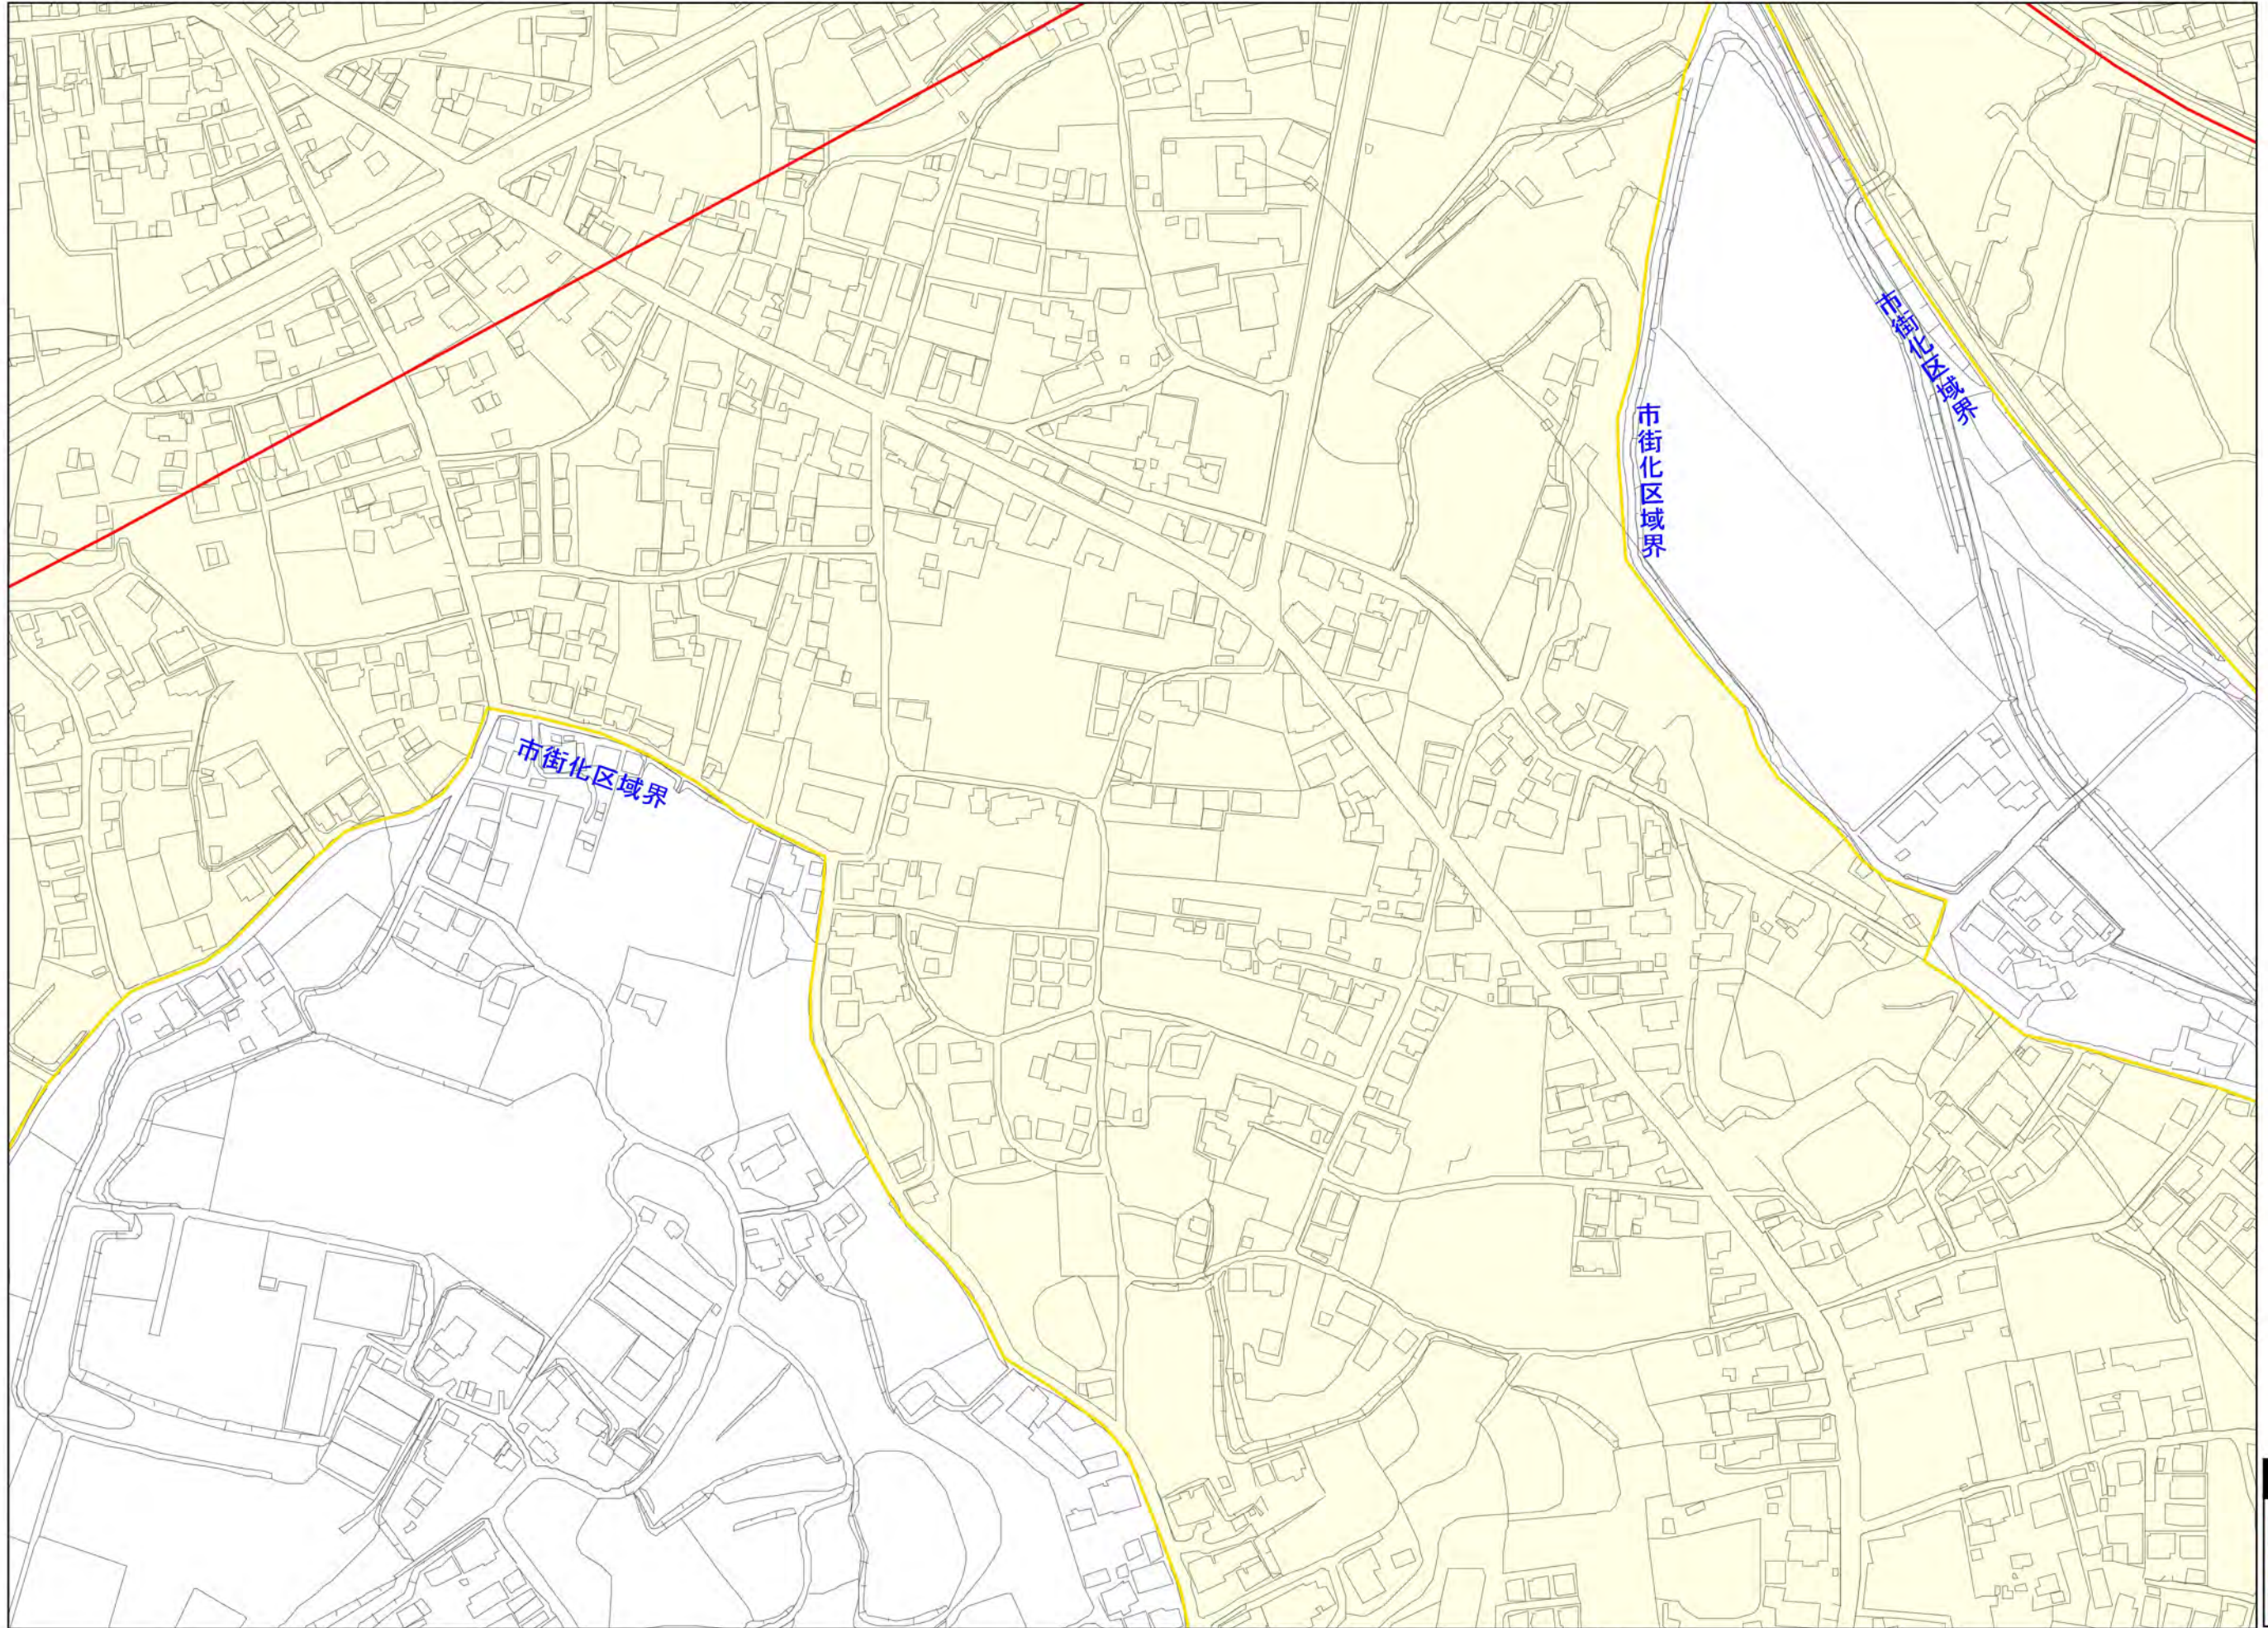

凡例

- 都市機能誘導区域
- 居住誘導区域
- 市街化区域・用途地域

S = 1 : 2,500 (A3)

S = 1 : 2,500 (A3)

凡例

-  都市機能誘導区域
-  居住誘導区域
-  市街化区域・用途地域

凡例	
	都市機能誘導区域
	居住誘導区域
	市街化区域・用途地域

S = 1 : 2,500 (A3)

S = 1 : 2,500 (A3)

凡例	
	都市機能誘導区域
	居住誘導区域
	市街化区域・用途地域

S = 1 : 2,500 (A3)

凡例

- 都市機能誘導区域
- 居住誘導区域
- 市街化区域・用途地域