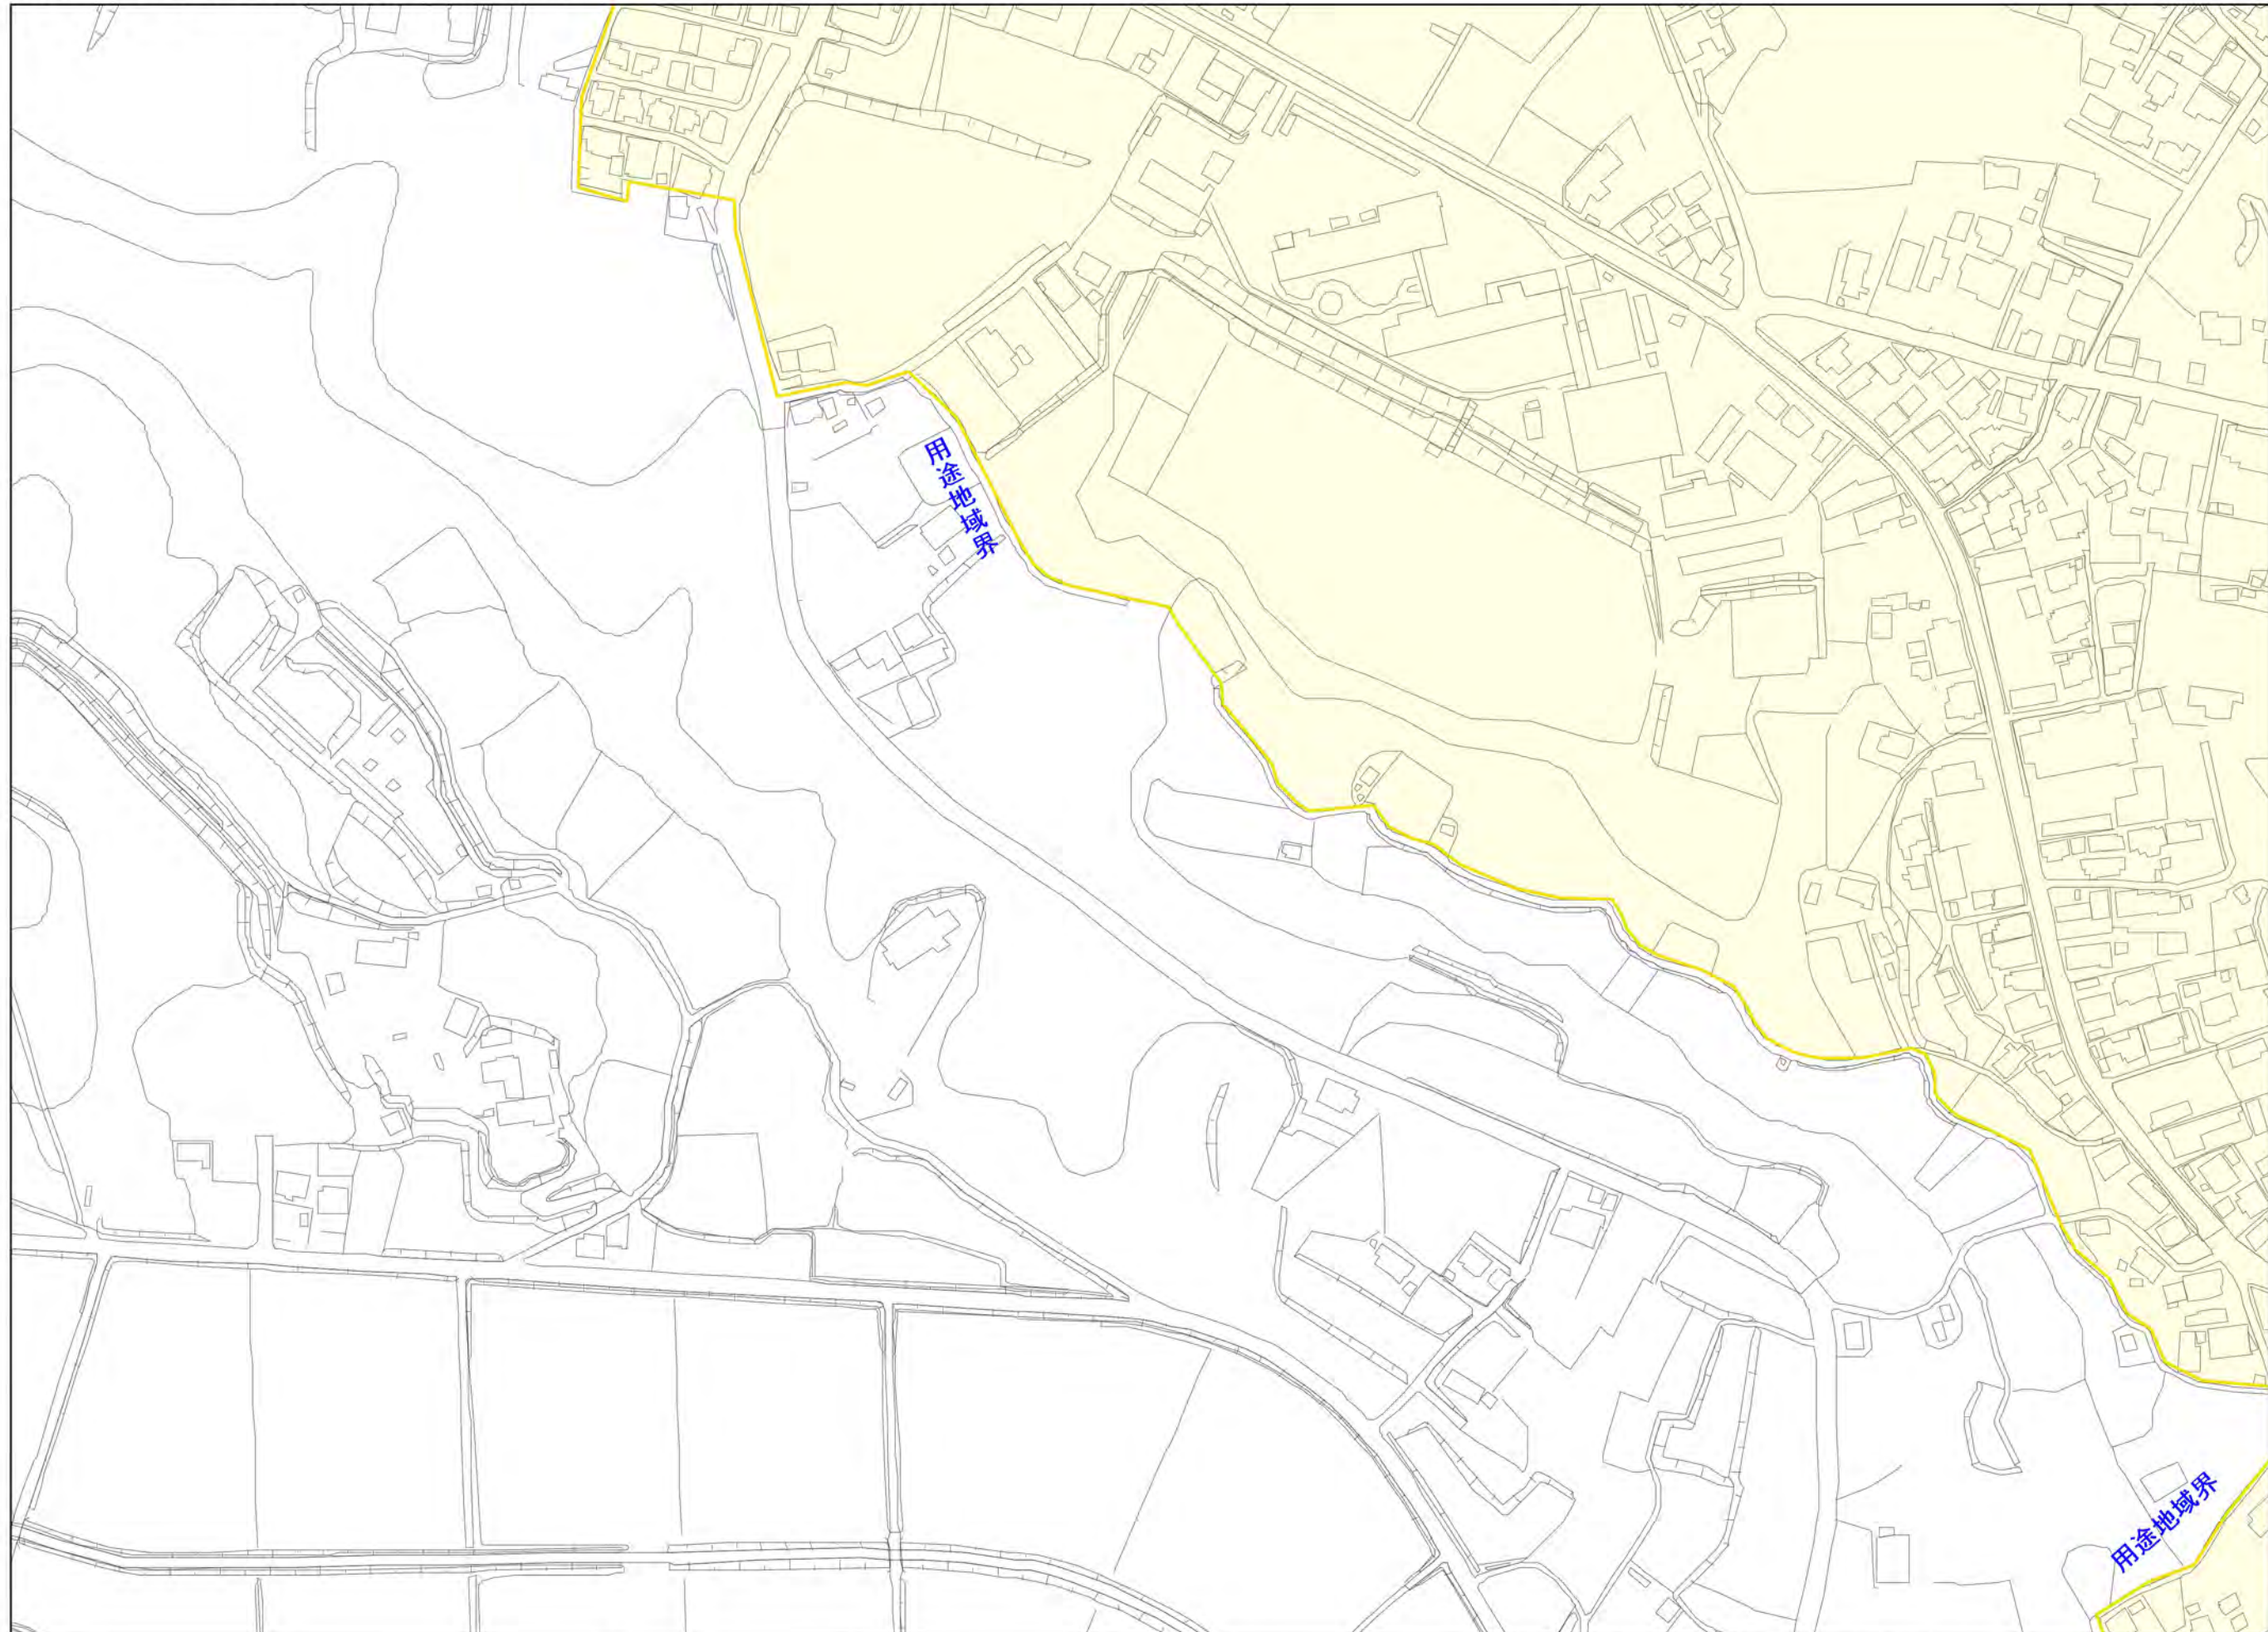

凡例	
	都市機能誘導区域
	居住誘導区域
	市街化区域・用途地域

S = 1 : 2,500 (A3)

用途地域界

凡例	
	都市機能誘導区域
	居住誘導区域
	市街化区域・用途地域

S = 1 : 2,500 (A3)

S = 1 : 2,500 (A3)

- 凡例
- 都市機能誘導区域
 - 居住誘導区域
 - 市街化区域・用途地域

S = 1 : 2,500 (A3)

凡例	
	都市機能誘導区域
	居住誘導区域
	市街化区域・用途地域

凡例

	都市機能誘導区域
	居住誘導区域
	市街化区域・用途地域

S = 1 : 2,500 (A3)