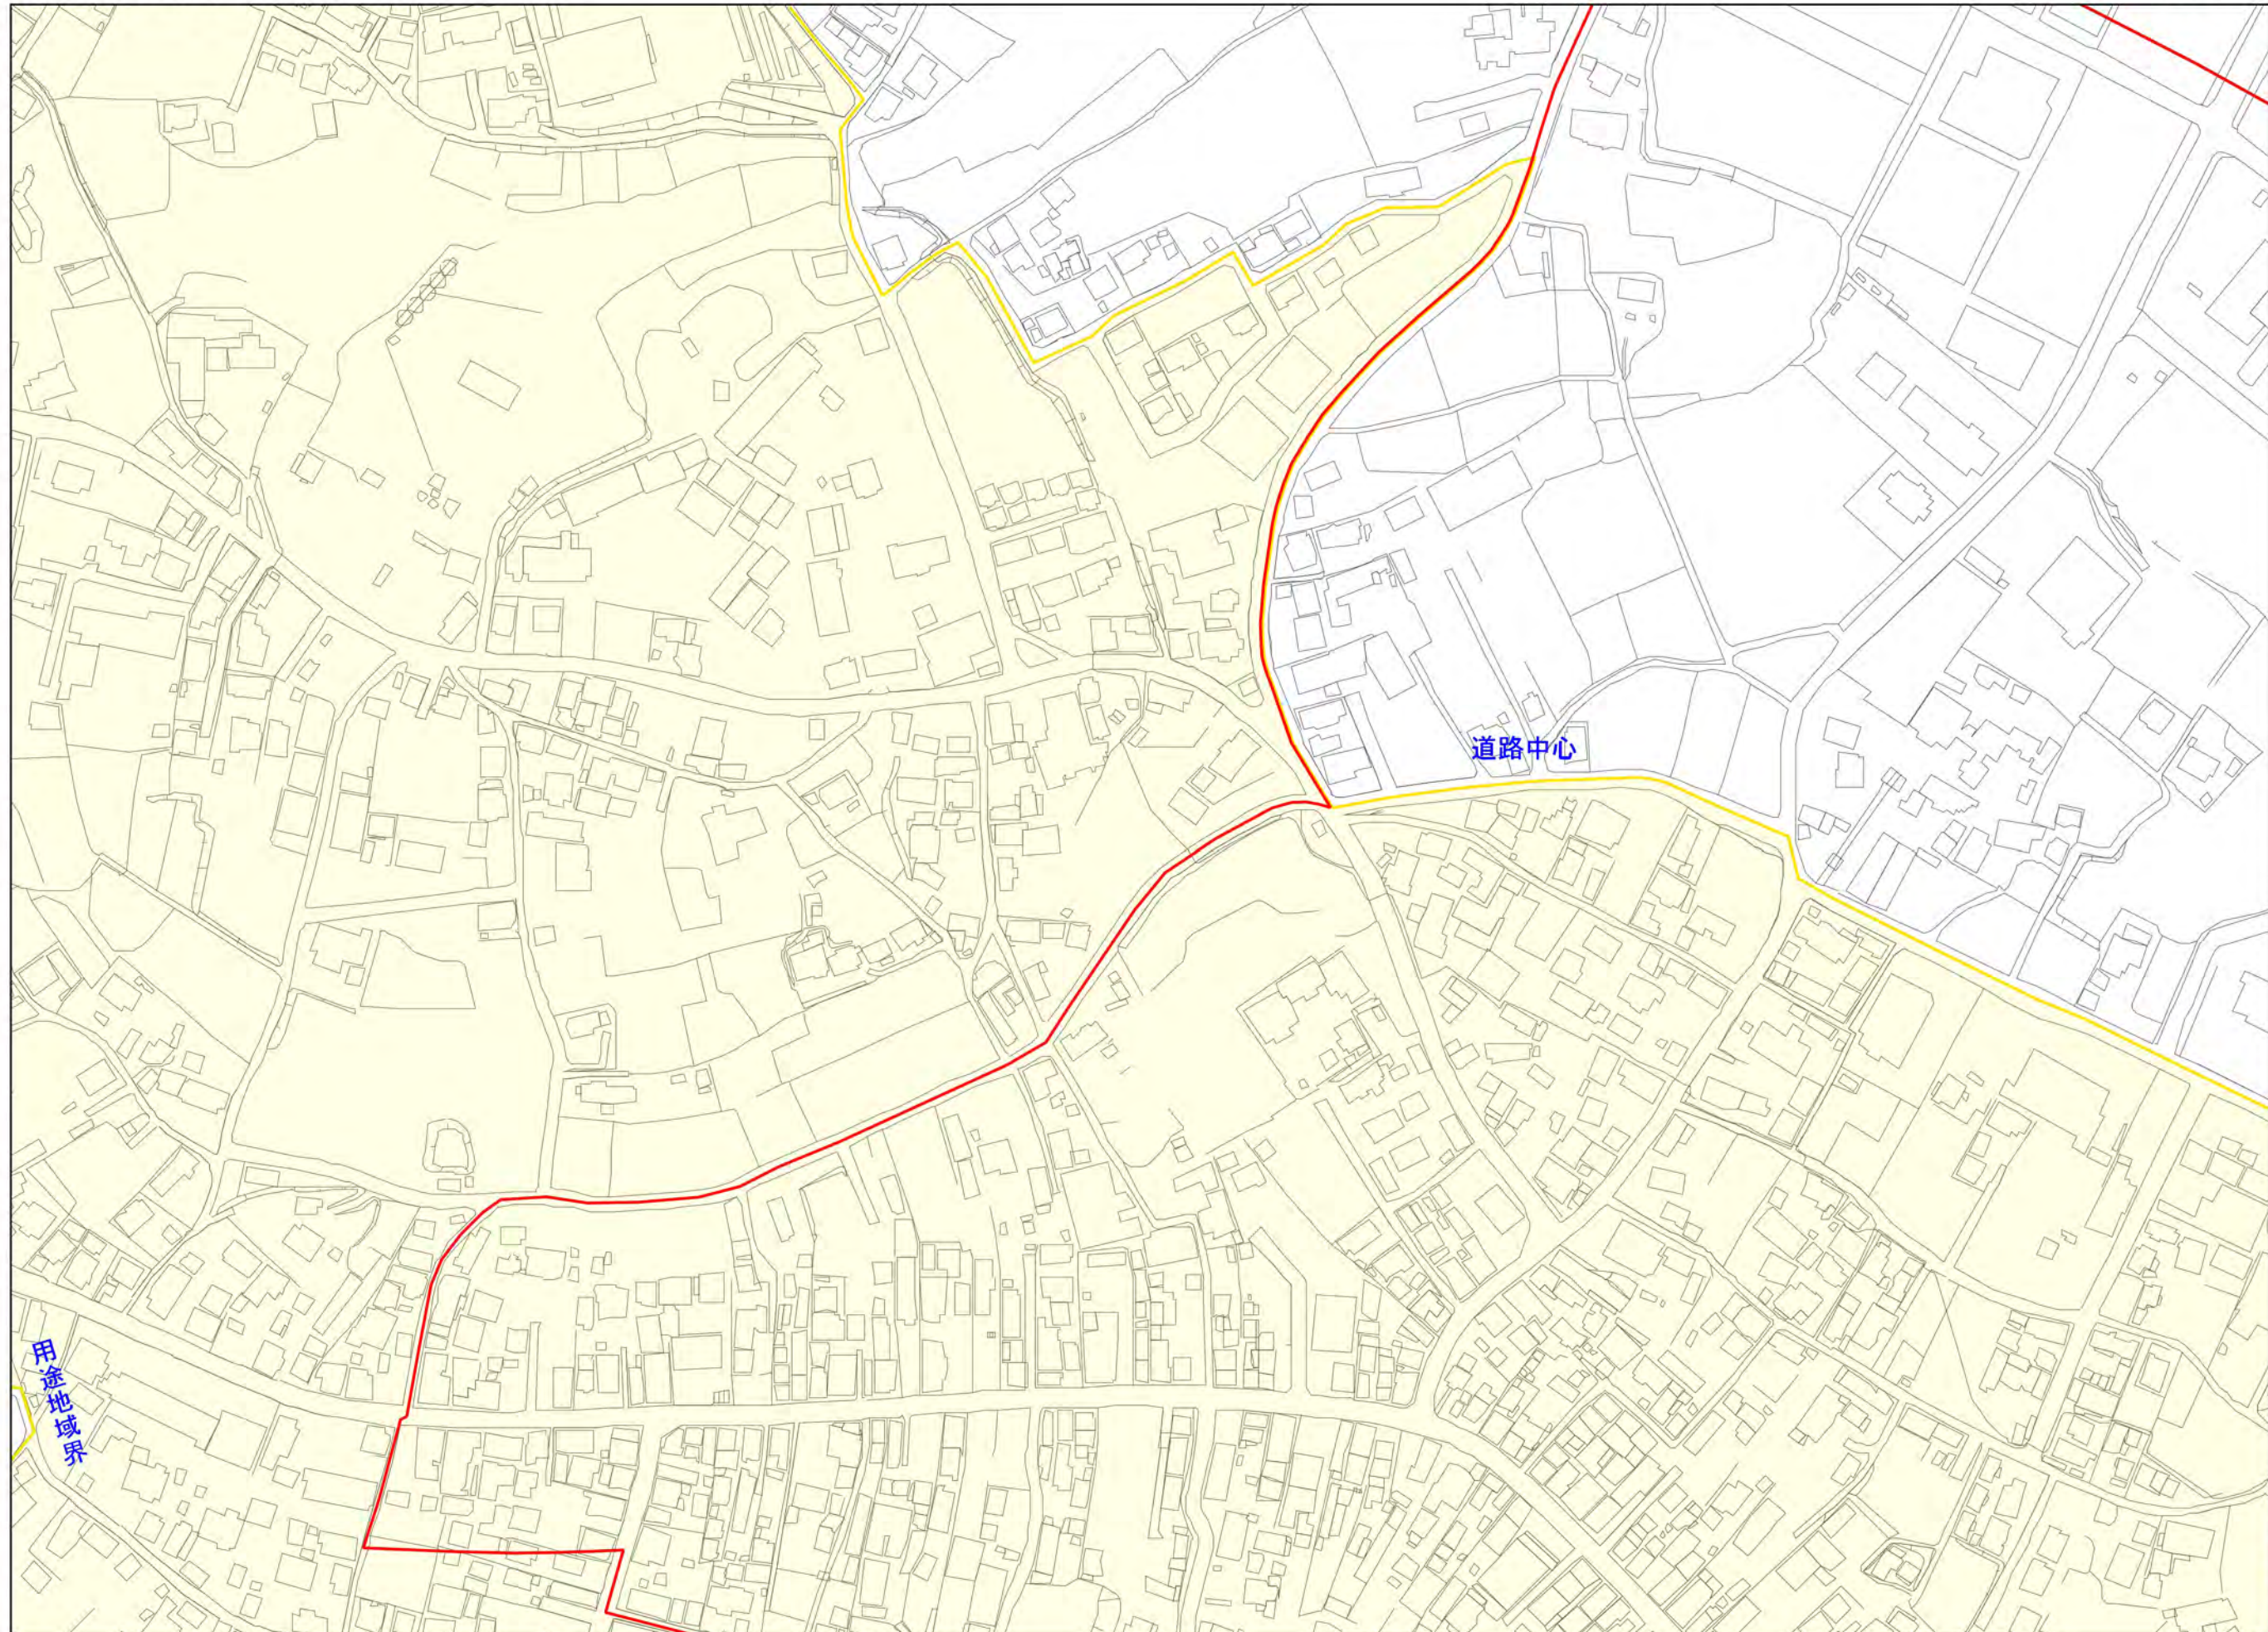

凡例	
	都市機能誘導区域
	居住誘導区域
	市街化区域・用途地域

S = 1 : 2,500 (A3)

用途地域界

凡例	
	都市機能誘導区域
	居住誘導区域
	市街化区域・用途地域

S = 1 : 2,500 (A3)

S = 1 : 2,500 (A3)

- 凡例
- 都市機能誘導区域
 - 居住誘導区域
 - 市街化区域・用途地域

S = 1 : 2,500 (A3)

凡例	
	都市機能誘導区域
	居住誘導区域
	市街化区域・用途地域

凡例

	都市機能誘導区域
	居住誘導区域
	市街化区域・用途地域

S = 1 : 2,500 (A3)