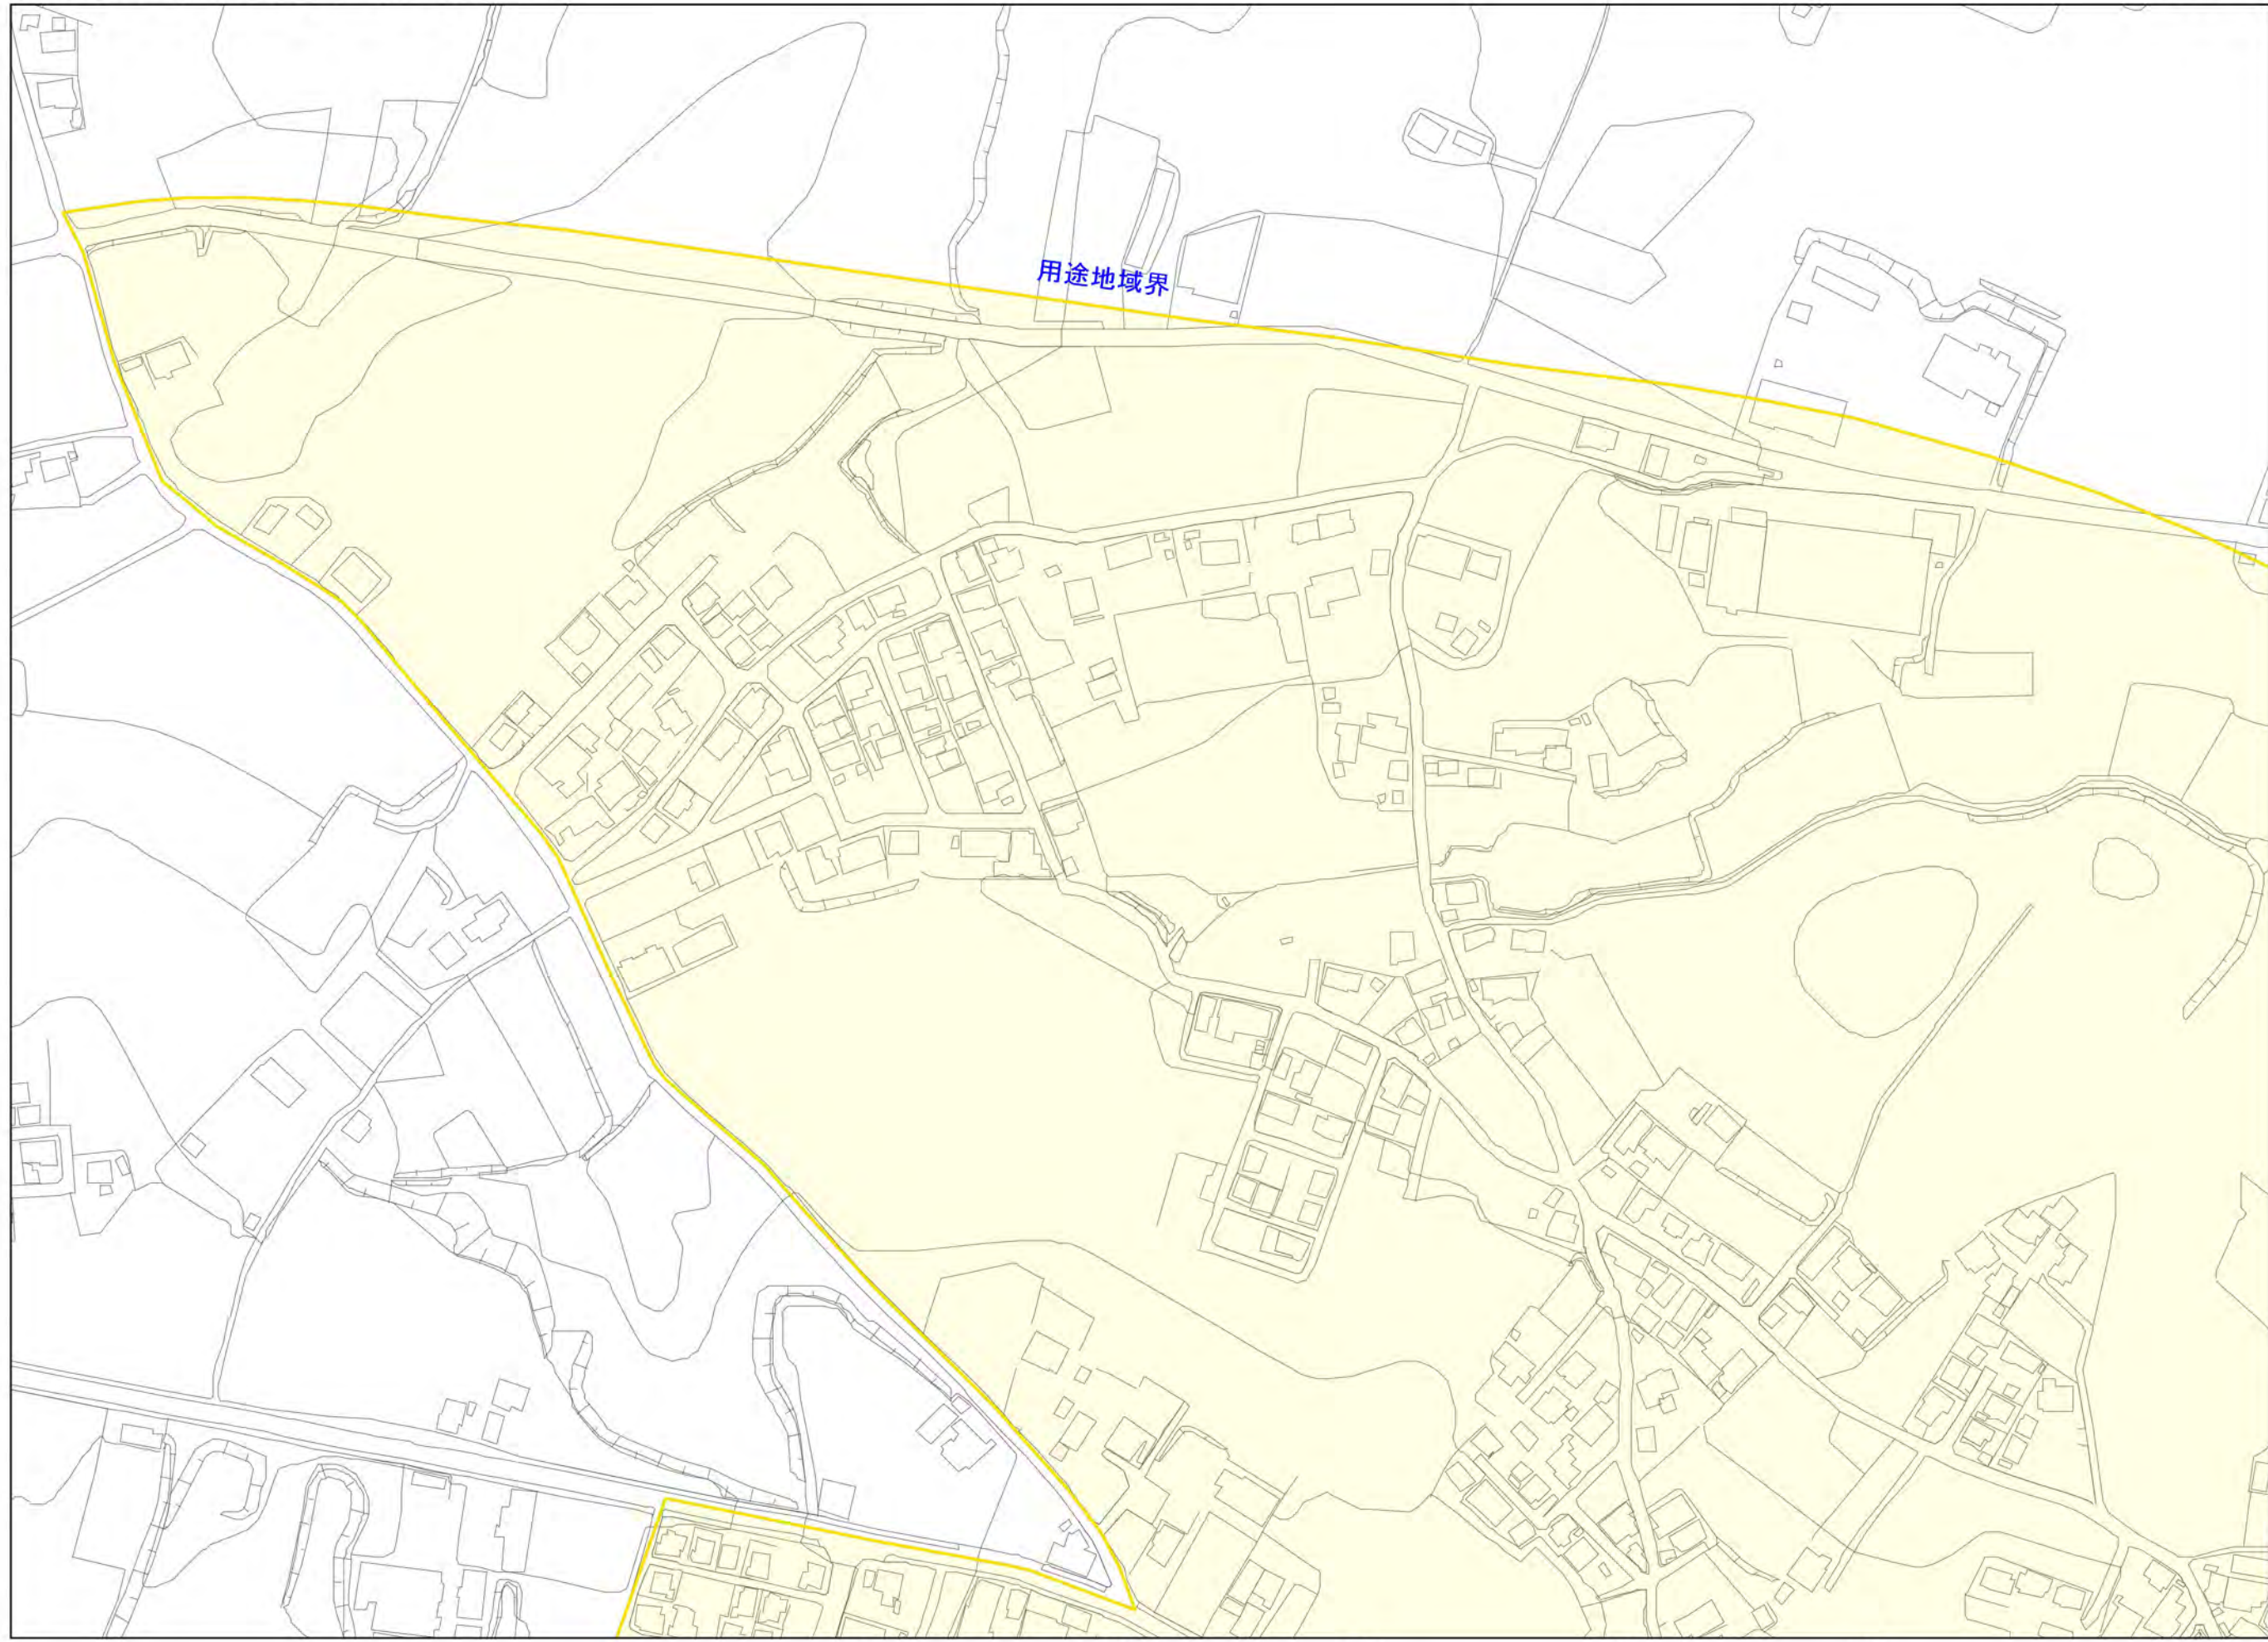

凡例	
	都市機能誘導区域
	居住誘導区域
	市街化区域・用途地域

S = 1 : 2,500 (A3)

用途地域界

凡例	
	都市機能誘導区域
	居住誘導区域
	市街化区域・用途地域

S = 1 : 2,500 (A3)

S = 1 : 2,500 (A3)

- 凡例
- 都市機能誘導区域
 - 居住誘導区域
 - 市街化区域・用途地域

S = 1 : 2,500 (A3)

凡例	
	都市機能誘導区域
	居住誘導区域
	市街化区域・用途地域

凡例

	都市機能誘導区域
	居住誘導区域
	市街化区域・用途地域

S = 1 : 2,500 (A3)