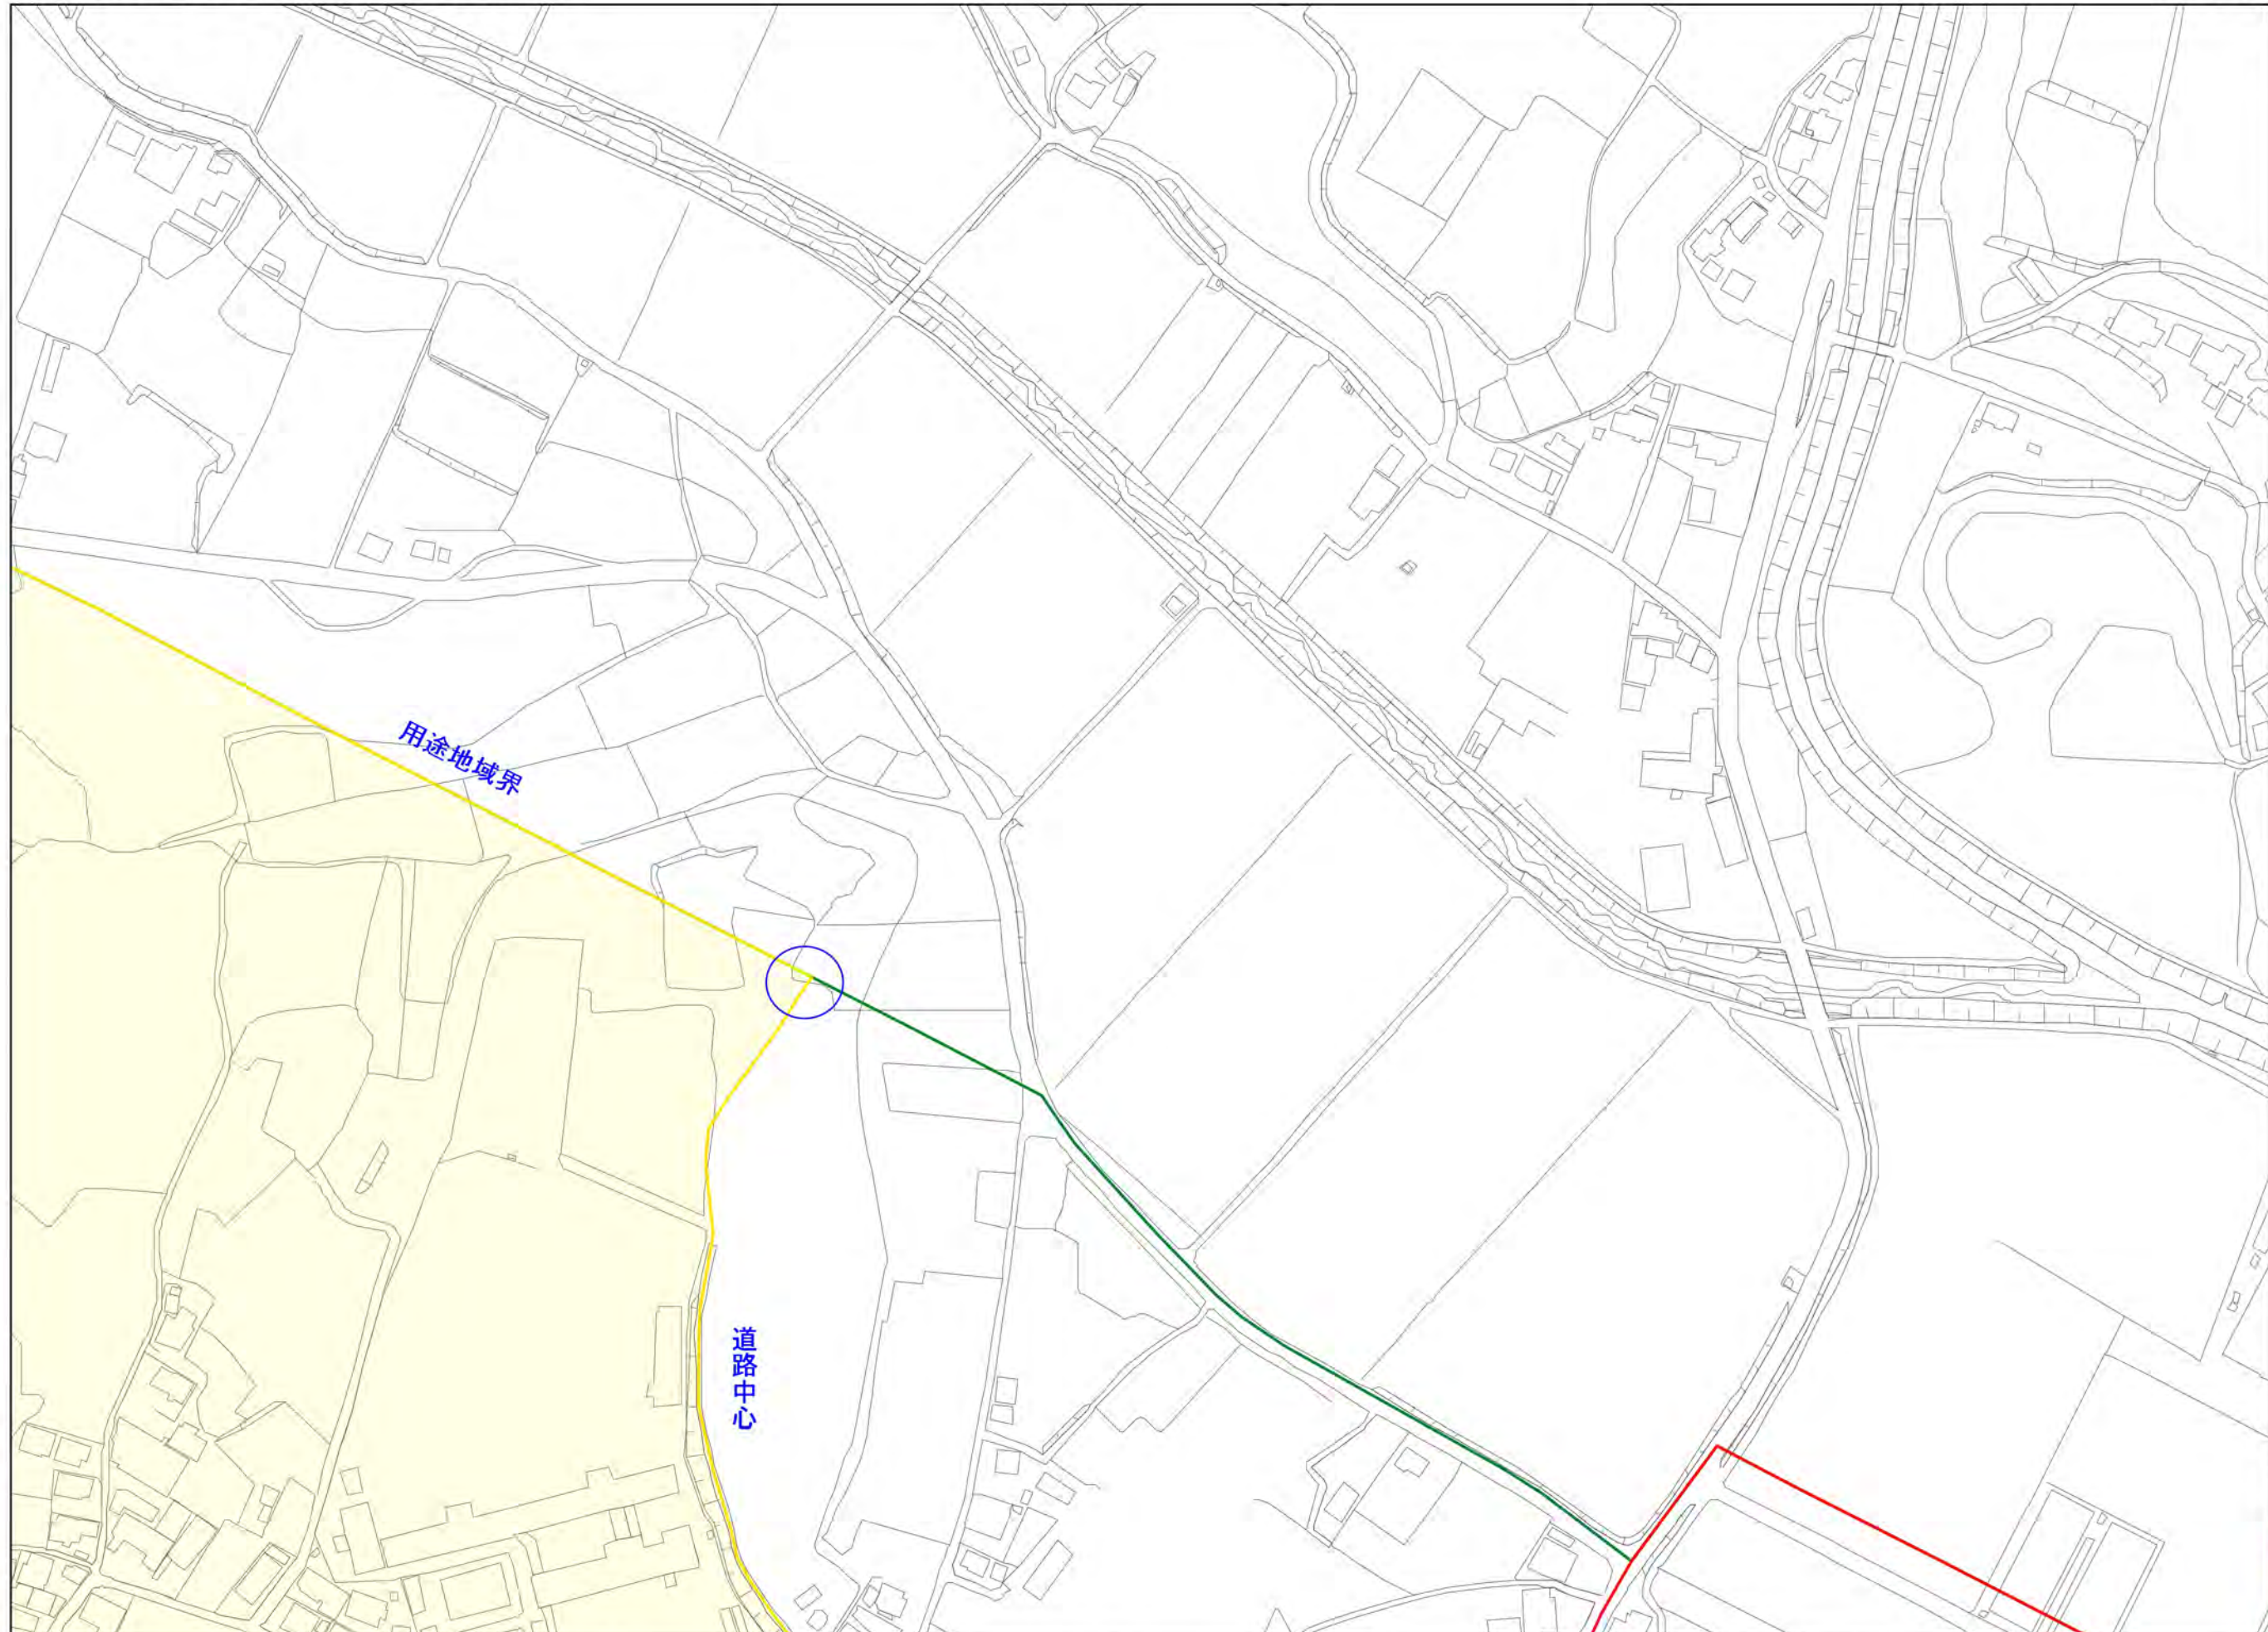

凡例	
	都市機能誘導区域
	居住誘導区域
	市街化区域・用途地域

S = 1 : 2,500 (A3)

用途地域界

凡例	
	都市機能誘導区域
	居住誘導区域
	市街化区域・用途地域

S = 1 : 2,500 (A3)

S = 1 : 2,500 (A3)

- 凡例
- 都市機能誘導区域
 - 居住誘導区域
 - 市街化区域・用途地域

S = 1 : 2,500 (A3)

凡例	
	都市機能誘導区域
	居住誘導区域
	市街化区域・用途地域

凡例

	都市機能誘導区域
	居住誘導区域
	市街化区域・用途地域

S = 1 : 2,500 (A3)