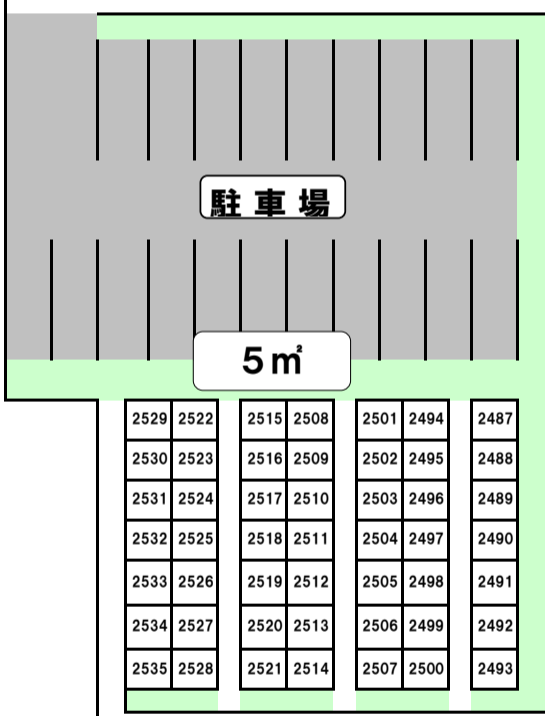

3312	3299	3286	3273	3260	3247	3234	3221	3208
3313	3300	3287	3274	3261	3248	3235	3222	3209
3314	3301	3288	3275	3262	3249	3236	3223	3210
3315	3302	3289	3276	3263	3250	3237	3224	3211
3316	3303	3290	3277	3264	3251	3238	3225	3212
3317	3304	3291	3278	3265	3252	3239	3226	3213
3318	3305	3292	3279	3266	3253	3240	3227	3214
3319	3306	3293	3280	3267	3254	3241	3228	3215
3320	3307	3294	3281	3268	3255	3242	3229	3216
3321	3308	3295	3282	3269	3256	3243	3230	3217
3322	3309	3296	3283	3270	3257	3244	3231	3218
3323	3310	3297	3284	3271	3258	3245	3232	3219
3324	3311	3298	3285	3272	3259	3246	3233	3220

2362	2349	2336	2323	2310	2297	2284	2271
2363	2350	2337	2324	2311	2298	2285	2272
2364	2351	2338	2325	2312	2299	2286	2273
2365	2352	2339	2326	2313	2300	2287	2274
2366	2353	2340	2327	2314	2301	2288	2275
2367	2354	2341	2328	2315	2302	2289	2276
2368	2355	2342	2329	2316	2303	2290	2277
2369	2356	2343	2330	2317	2304	2291	2278
2370	2357	2344	2331	2318	2305	2292	2279
2371	2358	2345	2332	2319	2306	2293	2280
2372	2359	2346	2333	2320	2307	2294	2281
2373	2360	2347	2334	2321	2308	2295	2282
2374	2361	2348	2335	2322	2309	2296	2283

2083	2079	2075
2084	2080	2076
2085	2081	2077
2086	2082	2078

2529	2522	2515	2508	2501	2494	2487
2530	2523	2516	2509	2502	2495	2488
2531	2524	2517	2510	2503	2496	2489
2532	2525	2518	2511	2504	2497	2490
2533	2526	2519	2512	2505	2498	2491
2534	2527	2520	2513	2506	2499	2492
2535	2528	2521	2514	2507	2500	2493

2608	2596	2584	2572	2560	2548	2536
2609	2597	2585	2573	2561	2549	2537
2610	2598	2586	2574	2562	2550	2538
2611	2599	2587	2575	2563	2551	2539
2612	2600	2588	2576	2564	2552	2540
2613	2601	2589	2577	2565	2553	2541
2614	2602	2590	2578	2566	2554	2542
2615	2603	2591	2579	2567	2555	2543
2616	2604	2592	2580	2568	2556	2544
2617	2605	2593	2581	2569	2557	2545
2618	2606	2594	2582	2570	2558	2546
2619	2607	2595	2583	2571	2559	2547

3437	3423	3409	3395	3381	3367	3353	3339	3325
3438	3424	3410	3396	3382	3368	3354	3340	3326
3439	3425	3411	3397	3383	3369	3355	3341	3327
3440	3426	3412	3398	3384	3370	3356	3342	3328
3441	3427	3413	3399	3385	3371	3357	3343	3329
3442	3428	3414	3400	3386	3372	3358	3344	3330
3443	3429	3415	3401	3387	3373	3359	3345	3331
3444	3430	3416	3402	3388	3374	3360	3346	3332
3445	3431	3417	3403	3389	3375	3361	3347	3333
3446	3432	3418	3404	3390	3376	3362	3348	3334
3447	3433	3419	3405	3391	3377	3363	3349	3335
3448	3434	3420	3406	3392	3378	3364	3350	3336
3449	3435	3421	3407	3393	3379	3365	3351	3337
3450	3436	3422	3408	3394	3380	3366	3352	3338

2473	2459	2445	2431	2417	2403	2389	2375
2474	2460	2446	2432	2418	2404	2390	2376
2475	2461	2447	2433	2419	2405	2391	2377
2476	2462	2448	2434	2420	2406	2392	2378
2477	2463	2449	2435	2421	2407	2393	2379
2478	2464	2450	2436	2422	2408	2394	2380
2479	2465	2451	2437	2423	2409	2395	2381
2480	2466	2452	2438	2424	2410	2396	2382
2481	2467	2453	2439	2425	2411	2397	2383
2482	2468	2454	2440	2426	2412	2398	2384
2483	2469	2455	2441	2427	2413	2399	2385
2484	2470	2456	2442	2428	2414	2400	2386
2485	2471	2457	2443	2429	2415	2401	2387
2486	2472	2458	2444	2430	2416	2402	2388