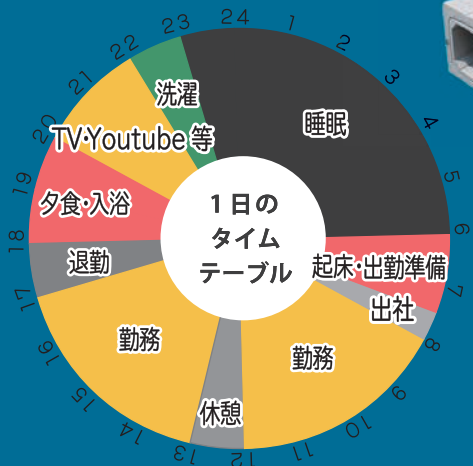

任される喜びが、  
原動力になっています。

ON

地域の安全に繋がる  
製品を作っています。

青木 浩太郎さん(29)  
石岡市出身。2021年入社。

株式会社武井工業所 品質保証部技術課

石岡市の企業で働く人をご紹介します。

「工場の雰囲気や仕事内容が自分に合っていると感じたことが、入社を決め手でした」と話すのは、入社4年目の青木浩太郎さん。現在はコンクリート製品の品質管理や原材料・備品の発注などを担当しています。コンクリート製品は気温や湿度など季節による影響を受けやすく、1年を通して品質を安定させることが難しいと感じているそうです。「少しずつできることが増えてきて、現場や社内の方に頼ってもらえると成長を実感できます。また、街中や工事現場で自社製品を見かけると、地域の安心・安全に貢献できていると感じて嬉しいです」と、やりがいを感じてくれました。今後は、もっと幅広い仕事にチャレンジして、自分の強みを増やしていきたいと前向きに語ってくれました。

## わたしの おすすめスポット

料理もお酒も美味しく、実家みたいなお店の雰囲気が好きなのでよく利用させてもらっています。

のんき 呑菰  
場所：石岡市国府2丁目2-14