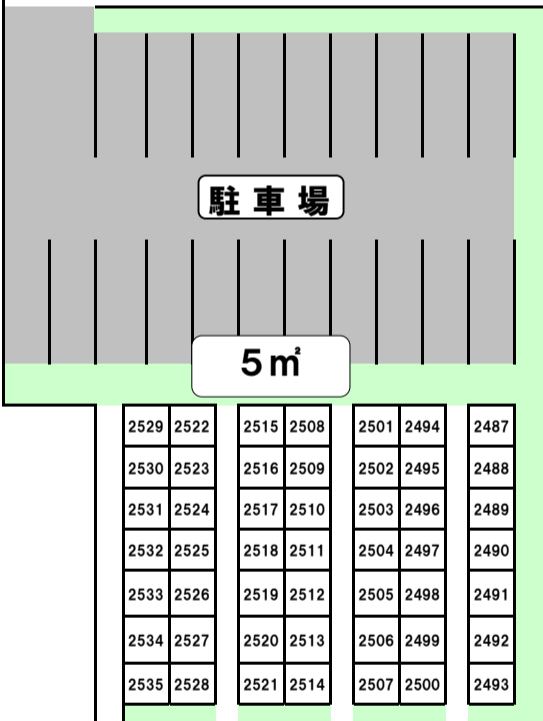

3312	3299	3286	3273	3260	3247	3234	3221	3208
3313	3300	3287	3274	3261	3248	3235	3222	3209
3314	3301	3288	3275	3262	3249	3236	3223	3210
3315	3302	3289	3276	3263	3250	3237	3224	3211
3316	3303	3290	3277	3264	3251	3238	3225	3212
3317	3304	3291	3278	3265	3252	3239	3226	3213
3318	3305	3292	3279	3266	3253	3240	3227	3214
3319	3306	3293	3280	3267	3254	3241	3228	3215
3320	3307	3294	3281	3268	3255	3242	3229	3216
3321	3308	3295	3282	3269	3256	3243	3230	3217
3322	3309	3296	3283	3270	3257	3244	3231	3218
3323	3310	3297	3284	3271	3258	3245	3232	3219
3324	3311	3298	3285	3272	3259	3246	3233	3220

2362	2349	2336	2323	2310	2297	2284	2271
2363	2350	2337	2324	2311	2298	2285	2272
2364	2351	2338	2325	2312	2299	2286	2273
2365	2352	2339	2326	2313	2300	2287	2274
2366	2353	2340	2327	2314	2301	2288	2275
2367	2354	2341	2328	2315	2302	2289	2276
2368	2355	2342	2329	2316	2303	2290	2277
2369	2356	2343	2330	2317	2304	2291	2278
2370	2357	2344	2331	2318	2305	2292	2279
2371	2358	2345	2332	2319	2306	2293	2280
2372	2359	2346	2333	2320	2307	2294	2281
2373	2360	2347	2334	2321	2308	2295	2282
2374	2361	2348	2335	2322	2309	2296	2283

2083	2079	2075
2084	2080	2076
2085	2081	2077
2086	2082	2078

2529	2522	2515	2508	2501	2494	2487
2530	2523	2516	2509	2502	2495	2488
2531	2524	2517	2510	2503	2496	2489
2532	2525	2518	2511	2504	2497	2490
2533	2526	2519	2512	2505	2498	2491
2534	2527	2520	2513	2506	2499	2492
2535	2528	2521	2514	2507	2500	2493

2608	2596	2584	2572	2560	2548	2536
2609	2597	2585	2573	2561	2549	2537
2610	2598	2586	2574	2562	2550	2538
2611	2599	2587	2575	2563	2551	2539
2612	2600	2588	2576	2564	2552	2540
2613	2601	2589	2577	2565	2553	2541
2614	2602	2590	2578	2566	2554	2542
2615	2603	2591	2579	2567	2555	2543
2616	2604	2592	2580	2568	2556	2544
2617	2605	2593	2581	2569	2557	2545
2618	2606	2594	2582	2570	2558	2546
2619	2607	2595	2583	2571	2559	2547

3437	3423	3409	3395	3381	3367	3353	3339	3325
3438	3424	3410	3396	3382	3368	3354	3340	3326
3439	3425	3411	3397	3383	3369	3355	3341	3327
3440	3426	3412	3398	3384	3370	3356	3342	3328
3441	3427	3413	3399	3385	3371	3357	3343	3329
3442	3428	3414	3400	3386	3372	3358	3344	3330
3443	3429	3415	3401	3387	3373	3359	3345	3331
3444	3430	3416	3402	3388	3374	3360	3346	3332
3445	3431	3417	3403	3389	3375	3361	3347	3333
3446	3432	3418	3404	3390	3376	3362	3348	3334
3447	3433	3419	3405	3391	3377	3363	3349	3335
3448	3434	3420	3406	3392	3378	3364	3350	3336
3449	3435	3421	3407	3393	3379	3365	3351	3337
3450	3436	3422	3408	3394	3380	3366	3352	3338

2473	2459	2445	2431	2417	2403	2389	2375
2474	2460	2446	2432	2418	2404	2390	2376
2475	2461	2447	2433	2419	2405	2391	2377
2476	2462	2448	2434	2420	2406	2392	2378
2477	2463	2449	2435	2421	2407	2393	2379
2478	2464	2450	2436	2422	2408	2394	2380
2479	2465	2451	2437	2423	2409	2395	2381
2480	2466	2452	2438	2424	2410	2396	2382
2481	2467	2453	2439	2425	2411	2397	2383
2482	2468	2454	2440	2426	2412	2398	2384
2483	2469	2455	2441	2427	2413	2399	2385
2484	2470	2456	2442	2428	2414	2400	2386
2485	2471	2457	2443	2429	2415	2401	2387
2486	2472	2458	2444	2430	2416	2402	2388