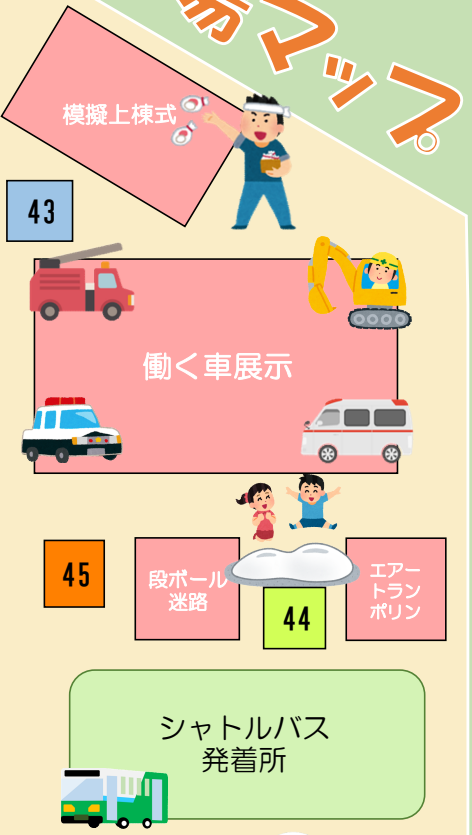

会場マップ

本部

ステージ

ベンチ

出入口

- 42
- 41
- 40
- 46
- 47
- 48
- 49
- 50
- 51
- 52

- 39
- 39
- 38
- 37

- 36
- 35
- 34
- 33
- 32
- 31
- 26
- 25
- 24
- 23
- 22
- 21

休憩ブース

休憩ブース

- 20
- 19
- 18
- 17
- 10
- 9
- 8
- 7

- 16
- 15
- 14
- 13
- 12
- 11
- 6
- 5
- 4
- 3
- 2
- 1

休憩ブース

休憩ブース

- 53
- 54
- 55
- 56
- 57
- 58

- 1 真中商店
- 2 関口商事
- 3 GRANSHEL
- 4 Yeemo minran
- 5 SUZU
- 6 ギンザ
- 7 3Peace
- 8 アーリースケパブ
- 9 若山行政書士事務所・ゆきまさ個別教室
- 10 龍ノ神興業
- 11 鈴木商店
- 12 石岡街商組合
- 13 むらやま
- 14 茨城乳業(株)
- 15 (株)小倉味噌店
- 16 光の鳥
- 17 ヤマザキ屋
- 18 はーとふる・ピレッジ
- 19 恋瀬屋
- 20 銀座惣菜店
- 21 石岡女性ドライバー友の会
- 22 東日本旅客鉄道(株)石岡駅
- 23 公文書写 石岡旭台教室