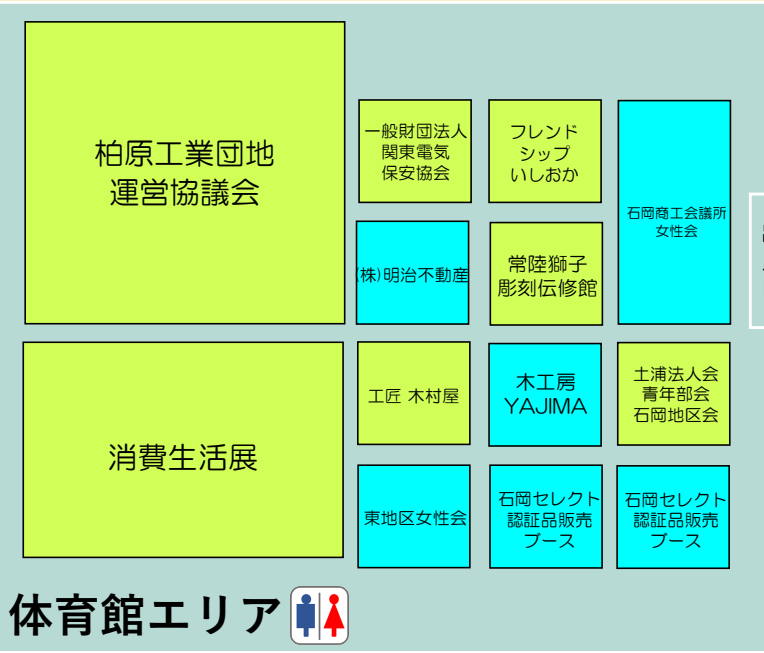

会場マップ

本部

ステージ

ベンチ

出入口

- 42
- 41
- 40
- 46
- 47
- 48
- 49
- 50
- 51
- 52

- 39
- 39
- 38
- 37

- 36
- 35
- 34
- 33
- 32
- 31
- 26
- 25
- 24
- 23
- 22
- 21

休憩ブース

休憩ブース

- 20
- 19
- 18
- 17
- 10
- 9
- 8
- 7

- 16
- 15
- 14
- 13
- 12
- 11
- 6
- 5
- 4
- 3
- 2
- 1

休憩ブース

休憩ブース

- 53
- 54
- 55
- 56
- 57
- 58

- 1 真中商店
- 2 関口商事
- 3 GRANSHEL
- 4 Yeemo minran
- 5 SUZU
- 6 ギンザ
- 7 3Peace
- 8 アーリースケパブ
- 9 若山行政書士事務所・ゆきまさ個別教室
- 10 龍ノ神興業
- 11 鈴木商店
- 12 石岡街商組合
- 13 むらやま
- 14 茨城乳業(株)
- 15 (株)小倉味噌店
- 16 光の鳥
- 17 ヤマザキ屋
- 18 はーとふる・ピレッジ
- 19 恋瀬屋
- 20 銀座惣菜店
- 21 石岡女性ドライバー友の会
- 22 東日本旅客鉄道(株)石岡駅
- 23 公文書写 石岡旭台教室