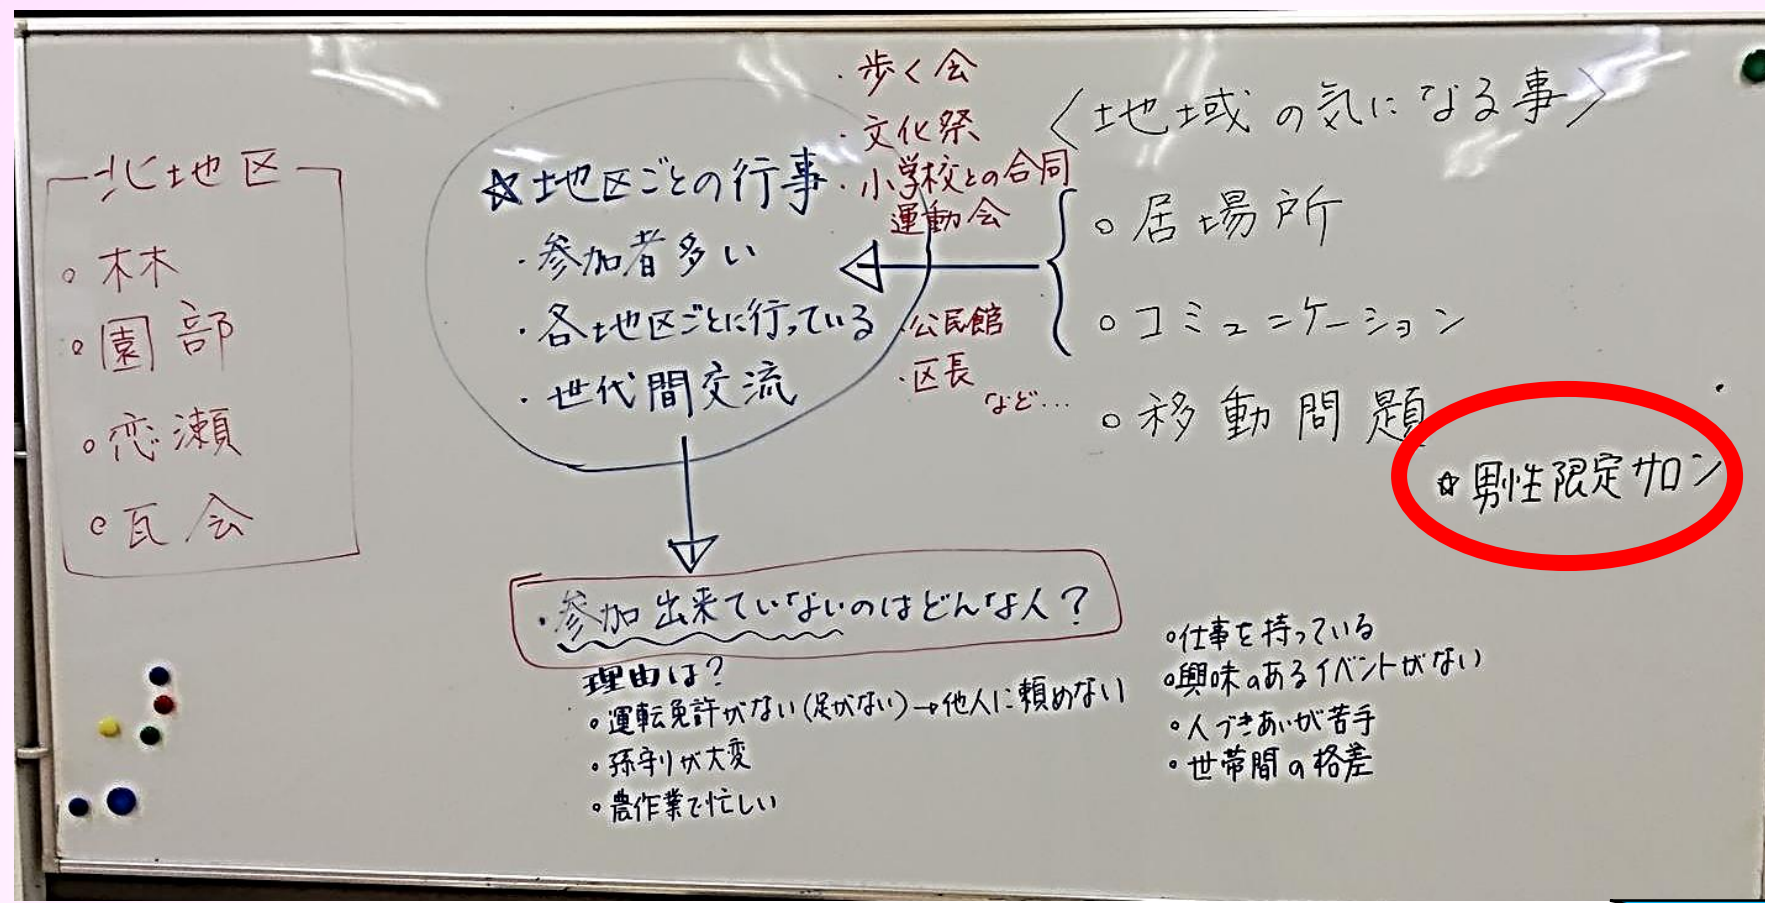

## 第2層協議体

協議体とは、自分の地域を自分たちで  
住みよくしていこうとおしゃべりする集まりです！！  
林地区は、第2層協議体「八郷北地区」になります。

かわら版

### 八郷北地区(恋瀬・瓦会・園部・林)

協議体メンバーで地域資源の発掘、目指す地域像とは何か？考えてみました。

既存のサロンに男性の参加が少ないことが分かり、『男性限定サロン』の開設が決定！！  
(^▽^)/

9月の協議体では、サロンの内容をメンバーで協議。特に男性からの意見を取り入れて考えてます(^▽^)/  
男性と女性では思考が根本的に違うことが科学的に証明されており、女性があれこれ企画しても男性が乗ってこないのも納得ですね。(笑)  
企画側になりたい男性大歓迎、ぜひ協議体に遊びに来ませんか？  
もちろん、女性也大歓迎です！！女性サロンも作っちゃいましょう！(^-^)