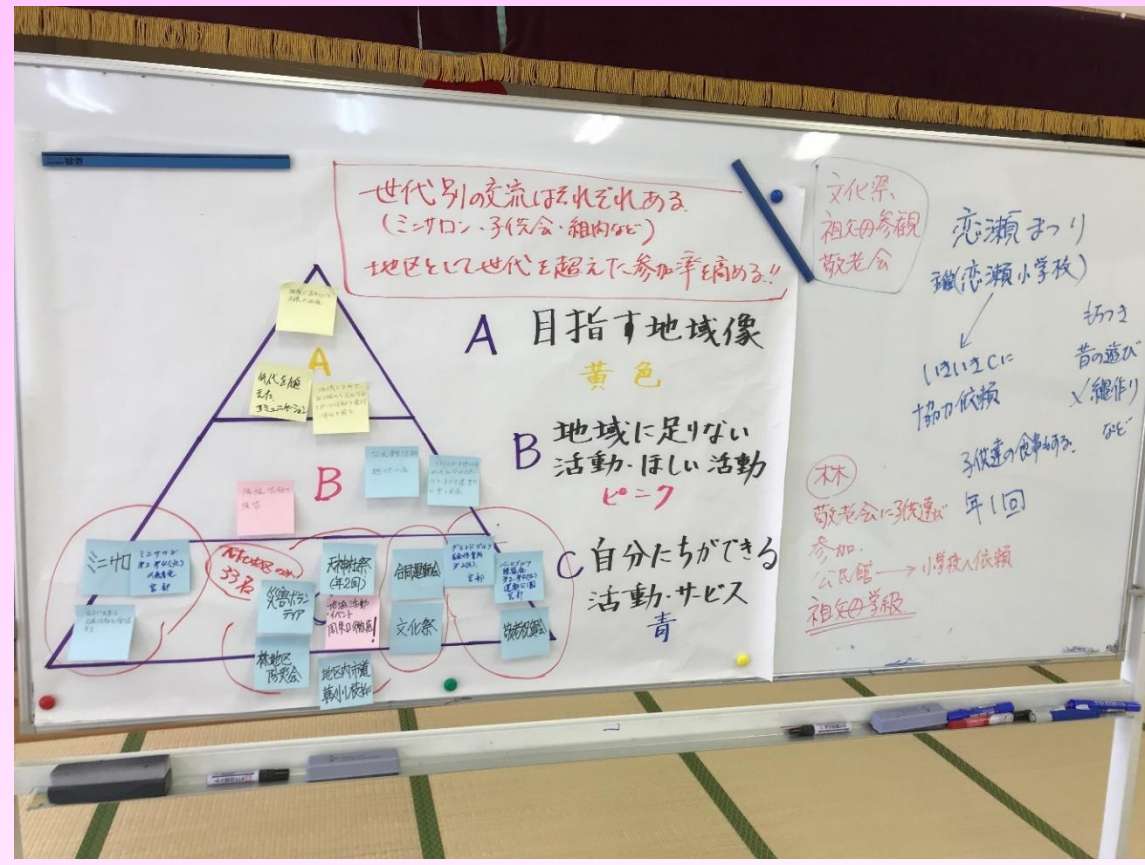

## 第2層協議体

協議体とは、自分の地域を自分たちで  
住みよくしていこうとおしゃべりする集まりです！！  
林地区は、第2層協議体「八郷北地区」になります。

かわら版

### 八郷北地区(恋瀬・瓦会・園部・林)

協議体メンバーで地域資源の発掘、目指す地域像とは何か？考えてみました。

既存のサロンに男性の参加が少ないことが分かり、『男性限定サロン』の開設が決定！！  
(^▽^)/

9月の協議体では、サロンの内容をメンバーで協議。特に男性からの意見を取り入れて考えてます(^▽^)/  
男性と女性では思考が根本的に違うことが科学的に証明されており、女性があれこれ企画しても男性が乗ってこないのも納得ですね。(笑)  
企画側になりたい男性大歓迎、ぜひ協議体に遊びに来ませんか？  
もちろん、女性也大歓迎です！！女性サロンも作っちゃいましょう！(^-^)